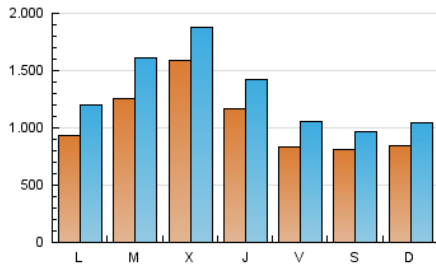

1. Cifras totales y promedios (Nacional)

MES - AÑO	NAVEGADORES UNICOS	VISITAS	PAGINAS
Octubre - 2024	1.995.733	4.162.638	8.329.969
PROMEDIO DIARIO	108.668	134.279	268.709
PROMEDIO LUNES-VIERNES	117.719	145.940	260.162
PROMEDIO SABADO-DOMINGO	82.649	100.752	293.281
PAGINAS / VISITAS	2,00		
DURACION MEDIA VISITAS	0:02:37		
TIEMPO INTERACCIÓN MEDIO	0:01:19		

2. Secciones (Nacional)

	PAGINAS	%
HOME	871.169	10.46 %
RESTO	7.458.800	89.54 %

3. Por día del mes (Nacional)

Día	N. únicos	Visitas	Páginas	Día	N. únicos	Visitas	Páginas	Día	N. únicos	Visitas	Páginas
1	102.053	122.530	216.551	11	106.816	133.906	234.310	21	75.378	100.494	210.922
2	85.638	106.508	177.743	12	125.706	144.643	316.863	22	96.498	130.775	223.936
3	70.098	85.613	147.302	13	88.349	110.967	686.344	23	63.818	85.561	161.811
4	75.890	92.849	155.149	14	90.469	116.433	309.409	24	88.608	118.712	204.128
5	88.245	107.656	192.686	15	163.836	198.123	314.250	25	68.548	94.773	178.874
6	105.155	128.910	233.588	16	380.445	394.236	557.111	26	45.063	56.595	107.064
7	126.609	149.778	252.865	17	225.998	252.724	371.692	27	79.073	100.440	436.932
8	115.510	139.643	230.922	18	80.190	99.649	232.707	28	80.631	113.519	270.046
9	150.056	176.284	284.217	19	66.061	79.335	161.621	29	147.563	212.172	396.040
10	106.936	128.287	222.285	20	63.538	77.471	211.150	30	116.867	178.510	359.833
								31	89.074	125.542	271.618

4. Gráficas (Nacional)

4.1 Por día de la semana (promedio)

N. únicos / Visitas (x 100)

Páginas (x 100)

4.2 Por franja horaria (promedio)

Visitas_ (x 1000)

Páginas (x 1000)

4.3 Por meses