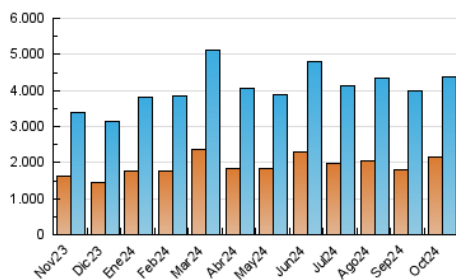

4.3 Por meses

N. únicos / Visitas (x 1000)