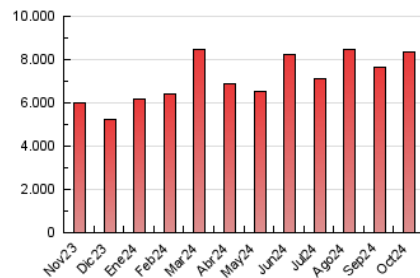

Páginas (x 1000)