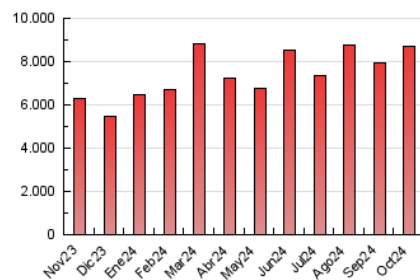

Páginas (x 1000)