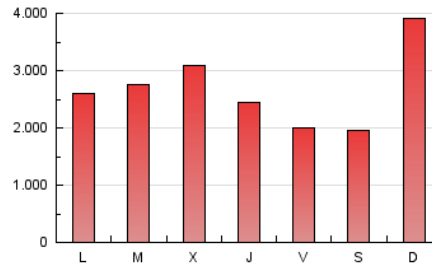

1. Cifras totales y promedios (Nacional)

MES - AÑO	NAVEGADORES UNICOS	VISITAS	PAGINAS
Octubre - 2024	1.995.733	4.162.638	8.329.969
PROMEDIO DIARIO	108.668	134.279	268.709
PROMEDIO LUNES-VIERNES	117.719	145.940	260.162
PROMEDIO SABADO-DOMINGO	82.649	100.752	293.281
PAGINAS / VISITAS	2,00		
DURACION MEDIA VISITAS	0:02:37		
TIEMPO INTERACCIÓN MEDIO	0:01:19		

2. Secciones (Nacional)

	PAGINAS	%
HOME	871.169	10.46 %
RESTO	7.458.800	89.54 %

3. Por día del mes (Nacional)

Día	N. únicos	Visitas	Páginas	Día	N. únicos	Visitas	Páginas	Día	N. únicos	Visitas	Páginas
1	102.053	122.530	216.551	11	106.816	133.906	234.310	21	75.378	100.494	210.922
2	85.638	106.508	177.743	12	125.706	144.643	316.863	22	96.498	130.775	223.936
3	70.098	85.613	147.302	13	88.349	110.967	686.344	23	63.818	85.561	161.811
4	75.890	92.849	155.149	14	90.469	116.433	309.409	24	88.608	118.712	204.128
5	88.245	107.656	192.686	15	163.836	198.123	314.250	25	68.548	94.773	178.874
6	105.155	128.910	233.588	16	380.445	394.236	557.111	26	45.063	56.595	107.064
7	126.609	149.778	252.865	17	225.998	252.724	371.692	27	79.073	100.440	436.932
8	115.510	139.643	230.922	18	80.190	99.649	232.707	28	80.631	113.519	270.046
9	150.056	176.284	284.217	19	66.061	79.335	161.621	29	147.563	212.172	396.040
10	106.936	128.287	222.285	20	63.538	77.471	211.150	30	116.867	178.510	359.833
								31	89.074	125.542	271.618

4. Gráficas (Nacional)

4.1 Por día de la semana (promedio)

N. únicos / Visitas (x 100)

Páginas (x 100)

4.2 Por franja horaria (promedio)

Visitas_ (x 1000)

Páginas (x 1000)

4.3 Por meses