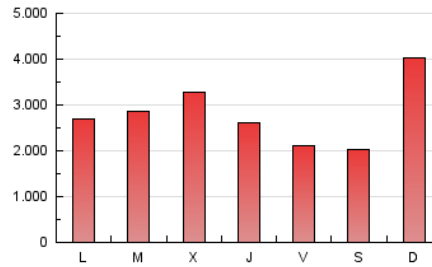

1. Cifras totales y promedios (Nacional e Internacional)

MES - AÑO	NAVEGADORES UNICOS	VISITAS	PAGINAS
Octubre - 2024	2.136.075	4.366.856	8.731.908
PROMEDIO DIARIO	114.448	140.866	281.674
PROMEDIO LUNES-VIERNES	124.246	153.347	274.463
PROMEDIO SABADO-DOMINGO	86.278	104.985	302.407
PAGINAS / VISITAS	2,00		
DURACION MEDIA VISITAS	0:02:39		
TIEMPO INTERACCIÓN MEDIO	0:01:17		

2. Secciones (Nacional e Internacional)

	PAGINAS	%
HOME	916.492	10.50 %
RESTO	7.815.416	89.50 %

3. Por día del mes (Nacional e Internacional)

Día	N. únicos	Visitas	Páginas	Día	N. únicos	Visitas	Páginas	Día	N. únicos	Visitas	Páginas
1	105.299	126.057	224.839	11	111.328	138.375	244.081	21	79.240	105.865	219.041
2	88.916	109.682	184.714	12	130.174	149.845	328.315	22	100.419	135.214	232.089
3	73.085	89.152	154.120	13	91.902	114.970	699.375	23	67.431	90.159	169.054
4	79.155	97.185	162.113	14	95.022	121.396	319.728	24	92.446	123.487	212.308
5	91.568	112.237	200.435	15	169.758	204.309	325.596	25	71.730	99.130	186.626
6	108.557	133.362	241.788	16	397.404	408.442	580.581	26	47.848	59.551	112.613
7	130.918	155.706	262.503	17	250.664	275.980	404.876	27	82.867	104.441	447.386
8	119.449	144.335	239.748	18	91.318	111.640	250.940	28	84.547	119.154	280.282
9	154.553	183.735	293.881	19	70.274	83.680	170.299	29	154.653	221.407	414.654
10	111.949	135.474	232.075	20	67.030	81.796	219.046	30	129.704	193.885	413.217
								31	98.679	137.205	305.585

4. Gráficas (Nacional e Internacional)

4.1 Por día de la semana (promedio)

N. únicos / Visitas (x 100)

Páginas (x 100)

4.2 Por franja horaria (promedio)

Visitas_ (x 1000)

Páginas (x 1000)

4.3 Por meses