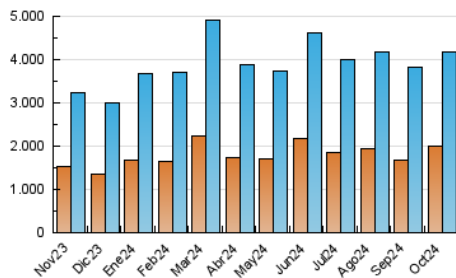

1. Cifras totales y promedios (Nacional)

MES - AÑO	NAVEGADORES UNICOS	VISITAS	PAGINAS
Octubre - 2024	1.995.733	4.162.638	8.329.969
PROMEDIO DIARIO	108.668	134.279	268.709
PROMEDIO LUNES-VIERNES	117.719	145.940	260.162
PROMEDIO SABADO-DOMINGO	82.649	100.752	293.281
PAGINAS / VISITAS	2,00		
DURACION MEDIA VISITAS	0:02:37		
TIEMPO INTERACCIÓN MEDIO	0:01:19		

2. Secciones (Nacional)

	PAGINAS	%
HOME	871.169	10.46 %
RESTO	7.458.800	89.54 %

3. Por día del mes (Nacional)

Día	N. únicos	Visitas	Páginas	Día	N. únicos	Visitas	Páginas	Día	N. únicos	Visitas	Páginas
1	102.053	122.530	216.551	11	106.816	133.906	234.310	21	75.378	100.494	210.922
2	85.638	106.508	177.743	12	125.706	144.643	316.863	22	96.498	130.775	223.936
3	70.098	85.613	147.302	13	88.349	110.967	686.344	23	63.818	85.561	161.811
4	75.890	92.849	155.149	14	90.469	116.433	309.409	24	88.608	118.712	204.128
5	88.245	107.656	192.686	15	163.836	198.123	314.250	25	68.548	94.773	178.874
6	105.155	128.910	233.588	16	380.445	394.236	557.111	26	45.063	56.595	107.064
7	126.609	149.778	252.865	17	225.998	252.724	371.692	27	79.073	100.440	436.932
8	115.510	139.643	230.922	18	80.190	99.649	232.707	28	80.631	113.519	270.046
9	150.056	176.284	284.217	19	66.061	79.335	161.621	29	147.563	212.172	396.040
10	106.936	128.287	222.285	20	63.538	77.471	211.150	30	116.867	178.510	359.833
								31	89.074	125.542	271.618

4. Gráficas (Nacional)

4.1 Por día de la semana (promedio)

N. únicos / Visitas (x 100)

Páginas (x 100)

4.2 Por franja horaria (promedio)

Visitas_ (x 1000)

Páginas (x 1000)

4.3 Por meses

N. únicos / Visitas (x 1000)

Páginas (x 1000)

5. Observaciones

Este Medio Electrónico de Comunicación ha sido medido por la herramienta Google Analytics de Google (GA4).

6. Definiciones básicas (Para más información ver Normas Técnicas para el Control de los Medios Electrónicos de Comunicación)