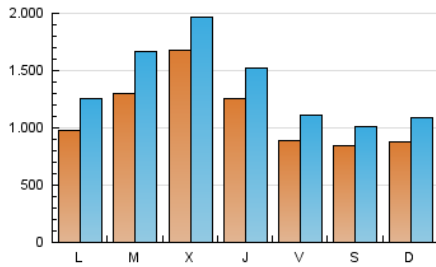

1. Cifras totales y promedios (Nacional e Internacional)

MES - AÑO	NAVEGADORES UNICOS	VISITAS	PAGINAS
Octubre - 2024	2.136.075	4.366.856	8.731.908
PROMEDIO DIARIO	114.448	140.866	281.674
PROMEDIO LUNES-VIERNES	124.246	153.347	274.463
PROMEDIO SABADO-DOMINGO	86.278	104.985	302.407
PAGINAS / VISITAS	2,00		
DURACION MEDIA VISITAS	0:02:39		
TIEMPO INTERACCIÓN MEDIO	0:01:17		

2. Secciones (Nacional e Internacional)

	PAGINAS	%
HOME	916.492	10.50 %
RESTO	7.815.416	89.50 %

3. Por día del mes (Nacional e Internacional)

Día	N. únicos	Visitas	Páginas	Día	N. únicos	Visitas	Páginas	Día	N. únicos	Visitas	Páginas
1	105.299	126.057	224.839	11	111.328	138.375	244.081	21	79.240	105.865	219.041
2	88.916	109.682	184.714	12	130.174	149.845	328.315	22	100.419	135.214	232.089
3	73.085	89.152	154.120	13	91.902	114.970	699.375	23	67.431	90.159	169.054
4	79.155	97.185	162.113	14	95.022	121.396	319.728	24	92.446	123.487	212.308
5	91.568	112.237	200.435	15	169.758	204.309	325.596	25	71.730	99.130	186.626
6	108.557	133.362	241.788	16	397.404	408.442	580.581	26	47.848	59.551	112.613
7	130.918	155.706	262.503	17	250.664	275.980	404.876	27	82.867	104.441	447.386
8	119.449	144.335	239.748	18	91.318	111.640	250.940	28	84.547	119.154	280.282
9	154.553	183.735	293.881	19	70.274	83.680	170.299	29	154.653	221.407	414.654
10	111.949	135.474	232.075	20	67.030	81.796	219.046	30	129.704	193.885	413.217
								31	98.679	137.205	305.585

4. Gráficas (Nacional e Internacional)

4.1 Por día de la semana (promedio)

N. únicos / Visitas (x 100)

Páginas (x 100)

4.2 Por franja horaria (promedio)

Visitas_ (x 1000)

Páginas (x 1000)

4.3 Por meses