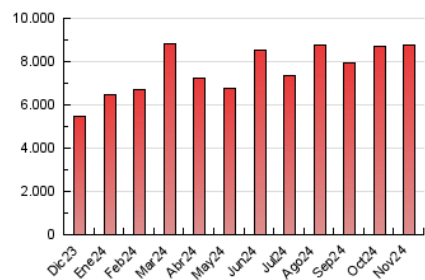

Páginas (x 1000)