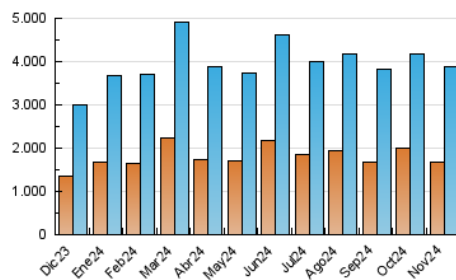

2. Secciones (Nacional)

	PAGINAS	%
HOME	943.997	11.46 %
RESTO	7.292.795	88.54 %

3. Por día del mes (Nacional)

Día	N. únicos	Visitas	Páginas	Día	N. únicos	Visitas	Páginas	Día	N. únicos	Visitas	Páginas
1	70.448	87.760	230.675	11	90.122	123.301	340.089	21	110.774	140.092	245.836
2	68.483	88.592	175.246	12	216.510	318.115	652.698	22	78.673	97.691	191.397
3	58.883	78.278	161.408	13	363.450	525.785	1.161.071	23	57.248	71.692	172.468
4	65.058	96.008	236.304	14	170.263	229.764	539.053	24	63.134	80.027	188.012
5	78.129	113.602	225.501	15	76.216	100.161	239.209	25	77.378	95.140	196.816
6	66.406	93.875	180.195	16	87.555	105.196	184.144	26	69.893	83.946	167.109
7	58.438	83.868	151.759	17	104.066	123.298	244.032	27	72.610	89.703	155.617
8	57.857	84.166	148.108	18	78.509	100.616	210.607	28	78.662	95.940	160.399
9	60.180	78.646	253.871	19	141.284	171.193	323.020	29	88.630	109.957	235.626
10	73.727	93.486	254.409	20	159.764	194.222	359.590	30	121.353	138.315	252.523

4. Gráficas (Nacional)

4.1 Por día de la semana (promedio)

N. únicos / Visitas (x 100)

Páginas (x 100)

4.2 Por franja horaria (promedio)

Visitas_ (x 1000)

Páginas (x 1000)

4.3 Por meses

N. únicos / Visitas (x 1000)

Páginas (x 1000)

5. Observaciones

Este Medio Electrónico de Comunicación ha sido medido por la herramienta Google Analytics de Google (GA4).

6. Definiciones básicas (Para más información ver Normas Técnicas para el Control de los Medios Electrónicos de Comunicación)

Visita:

Una secuencia ininterrumpida de páginas servidas a un usuario válido. Si dicho usuario no realiza peticiones de páginas en un periodo de tiempo (30 min) la siguiente petición constituirá el inicio de una nueva visita.