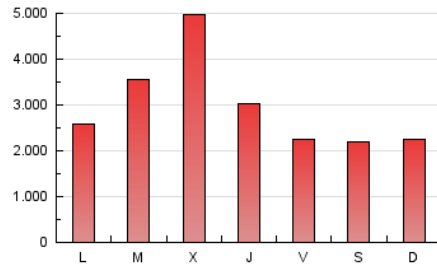

1. Cifras totales y promedios (Nacional e Internacional)

MES - AÑO	NAVEGADORES UNICOS	VISITAS	PAGINAS
Noviembre - 2024	1.825.513	4.152.674	8.776.132
PROMEDIO DIARIO	104.792	137.244	292.588
PROMEDIO LUNES-VIERNES	114.875	153.046	322.794
PROMEDIO SABADO-DOMINGO	81.266	100.374	222.105
PAGINAS / VISITAS	2,13		
DURACION MEDIA VISITAS	0:03:36		
TIEMPO INTERACCIÓN MEDIO	0:01:49		

2. Secciones (Nacional e Internacional)

	PAGINAS	%
HOME	1.008.922	11.49 %
RESTO	7.768.708	88.51 %

3. Por día del mes (Nacional e Internacional)

Día	N. únicos	Visitas	Páginas	Día	N. únicos	Visitas	Páginas	Día	N. únicos	Visitas	Páginas
1	76.352	95.079	249.899	11	94.771	128.713	355.748	21	115.660	144.408	258.694
2	73.612	93.882	188.772	12	224.219	326.102	674.751	22	82.724	102.563	204.038
3	62.984	83.496	174.922	13	397.911	569.436	1.259.068	23	60.316	76.363	180.850
4	69.380	102.045	250.752	14	191.232	256.940	620.473	24	66.750	84.774	196.257
5	82.390	120.462	237.874	15	84.078	109.994	266.194	25	80.656	100.579	205.228
6	70.248	98.016	189.230	16	92.416	110.419	198.780	26	73.192	87.963	175.161
7	61.860	88.513	160.211	17	108.896	129.627	260.146	27	76.605	94.498	163.964
8	61.136	89.217	156.340	18	83.526	106.719	224.393	28	82.152	99.528	168.146
9	63.143	82.455	263.864	19	146.672	177.809	337.261	29	93.057	115.393	245.892
10	76.883	97.402	270.337	20	164.555	199.979	375.367	30	126.390	144.945	265.018

4. Gráficas (Nacional e Internacional)

4.1 Por día de la semana (promedio)

N. únicos / Visitas (x 100)

Páginas (x 100)

4.2 Por franja horaria (promedio)

Visitas_ (x 1000)

Páginas (x 1000)

4.3 Por meses