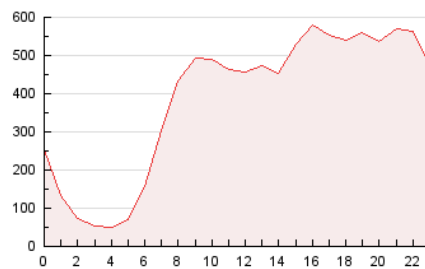

2. Secciones (Nacional e Internacional)

	PAGINAS	%
HOME	1.008.922	11.49 %
RESTO	7.768.708	88.51 %

3. Por día del mes (Nacional e Internacional)

Día	N. únicos	Visitas	Páginas	Día	N. únicos	Visitas	Páginas	Día	N. únicos	Visitas	Páginas
1	76.352	95.079	249.899	11	94.771	128.713	355.748	21	115.660	144.408	258.694
2	73.612	93.882	188.772	12	224.219	326.102	674.751	22	82.724	102.563	204.038
3	62.984	83.496	174.922	13	397.911	569.436	1.259.068	23	60.316	76.363	180.850
4	69.380	102.045	250.752	14	191.232	256.940	620.473	24	66.750	84.774	196.257
5	82.390	120.462	237.874	15	84.078	109.994	266.194	25	80.656	100.579	205.228
6	70.248	98.016	189.230	16	92.416	110.419	198.780	26	73.192	87.963	175.161
7	61.860	88.513	160.211	17	108.896	129.627	260.146	27	76.605	94.498	163.964
8	61.136	89.217	156.340	18	83.526	106.719	224.393	28	82.152	99.528	168.146
9	63.143	82.455	263.864	19	146.672	177.809	337.261	29	93.057	115.393	245.892
10	76.883	97.402	270.337	20	164.555	199.979	375.367	30	126.390	144.945	265.018

4. Gráficas (Nacional e Internacional)

4.1 Por día de la semana (promedio)

N. únicos / Visitas (x 100)

Páginas (x 100)

4.2 Por franja horaria (promedio)

Visitas_ (x 1000)

Páginas (x 1000)

4.3 Por meses