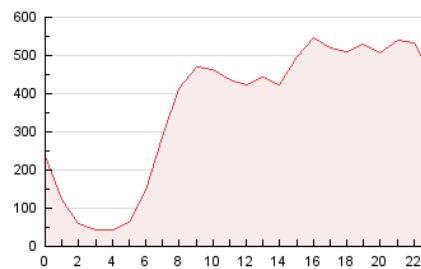

2. Secciones (Nacional)

	PAGINAS	%
HOME	943.997	11.46 %
RESTO	7.292.795	88.54 %

3. Por día del mes (Nacional)

Día	N. únicos	Visitas	Páginas	Día	N. únicos	Visitas	Páginas	Día	N. únicos	Visitas	Páginas
1	70.448	87.760	230.675	11	90.122	123.301	340.089	21	110.774	140.092	245.836
2	68.483	88.592	175.246	12	216.510	318.115	652.698	22	78.673	97.691	191.397
3	58.883	78.278	161.408	13	363.450	525.785	1.161.071	23	57.248	71.692	172.468
4	65.058	96.008	236.304	14	170.263	229.764	539.053	24	63.134	80.027	188.012
5	78.129	113.602	225.501	15	76.216	100.161	239.209	25	77.378	95.140	196.816
6	66.406	93.875	180.195	16	87.555	105.196	184.144	26	69.893	83.946	167.109
7	58.438	83.868	151.759	17	104.066	123.298	244.032	27	72.610	89.703	155.617
8	57.857	84.166	148.108	18	78.509	100.616	210.607	28	78.662	95.940	160.399
9	60.180	78.646	253.871	19	141.284	171.193	323.020	29	88.630	109.957	235.626
10	73.727	93.486	254.409	20	159.764	194.222	359.590	30	121.353	138.315	252.523

4. Gráficas (Nacional)

4.1 Por día de la semana (promedio)

N. únicos / Visitas (x 100)

Páginas (x 100)

4.2 Por franja horaria (promedio)

Visitas_ (x 1000)

Páginas (x 1000)

4.3 Por meses

N. únicos / Visitas (x 1000)

Páginas (x 1000)

5. Observaciones

Este Medio Electrónico de Comunicación ha sido medido por la herramienta Google Analytics de Google (GA4).

6. Definiciones básicas (Para más información ver Normas Técnicas para el Control de los Medios Electrónicos de Comunicación)