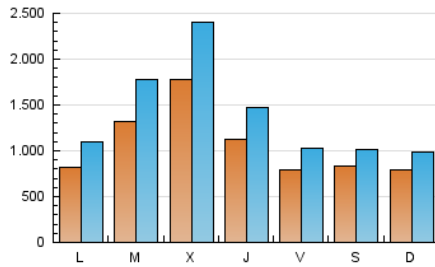

1. Cifras totales y promedios (Nacional e Internacional)

MES - AÑO	NAVEGADORES UNICOS	VISITAS	PAGINAS
Noviembre - 2024	1.825.513	4.152.674	8.776.132
PROMEDIO DIARIO	104.792	137.244	292.588
PROMEDIO LUNES-VIERNES	114.875	153.046	322.794
PROMEDIO SABADO-DOMINGO	81.266	100.374	222.105
PAGINAS / VISITAS	2,13		
DURACION MEDIA VISITAS	0:03:36		
TIEMPO INTERACCIÓN MEDIO	0:01:49		

2. Secciones (Nacional e Internacional)

	PAGINAS	%
HOME	1.008.922	11.49 %
RESTO	7.768.708	88.51 %

3. Por día del mes (Nacional e Internacional)

Día	N. únicos	Visitas	Páginas	Día	N. únicos	Visitas	Páginas	Día	N. únicos	Visitas	Páginas
1	76.352	95.079	249.899	11	94.771	128.713	355.748	21	115.660	144.408	258.694
2	73.612	93.882	188.772	12	224.219	326.102	674.751	22	82.724	102.563	204.038
3	62.984	83.496	174.922	13	397.911	569.436	1.259.068	23	60.316	76.363	180.850
4	69.380	102.045	250.752	14	191.232	256.940	620.473	24	66.750	84.774	196.257
5	82.390	120.462	237.874	15	84.078	109.994	266.194	25	80.656	100.579	205.228
6	70.248	98.016	189.230	16	92.416	110.419	198.780	26	73.192	87.963	175.161
7	61.860	88.513	160.211	17	108.896	129.627	260.146	27	76.605	94.498	163.964
8	61.136	89.217	156.340	18	83.526	106.719	224.393	28	82.152	99.528	168.146
9	63.143	82.455	263.864	19	146.672	177.809	337.261	29	93.057	115.393	245.892
10	76.883	97.402	270.337	20	164.555	199.979	375.367	30	126.390	144.945	265.018

4. Gráficas (Nacional e Internacional)

4.1 Por día de la semana (promedio)

N. únicos / Visitas (x 100)

Páginas (x 100)

4.2 Por franja horaria (promedio)

Visitas_ (x 1000)

Páginas (x 1000)

4.3 Por meses