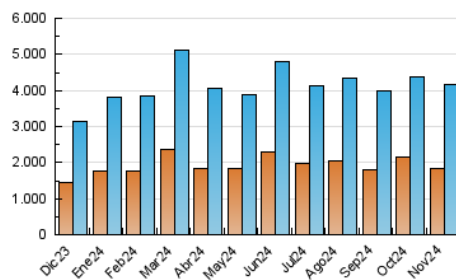

4.3 Por meses

N. únicos / Visitas (x 1000)