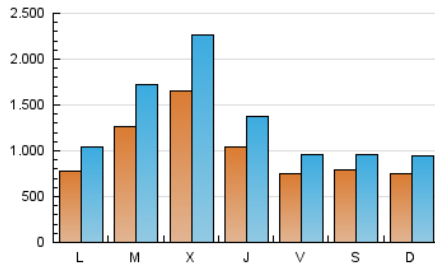

1. Cifras totales y promedios (Nacional)

MES - AÑO	NAVEGADORES UNICOS	VISITAS	PAGINAS
Noviembre - 2024	1.690.279	3.886.842	8.236.792
PROMEDIO DIARIO	98.790	129.748	274.560
PROMEDIO LUNES-VIERNES	108.051	144.519	302.413
PROMEDIO SABADO-DOMINGO	77.181	95.281	209.568
PAGINAS / VISITAS	2,12		
DURACION MEDIA VISITAS	0:03:35		
TIEMPO INTERACCIÓN MEDIO	0:01:51		

2. Secciones (Nacional)

	PAGINAS	%
HOME	943.997	11.46 %
RESTO	7.292.795	88.54 %

3. Por día del mes (Nacional)

Día	N. únicos	Visitas	Páginas	Día	N. únicos	Visitas	Páginas	Día	N. únicos	Visitas	Páginas
1	70.448	87.760	230.675	11	90.122	123.301	340.089	21	110.774	140.092	245.836
2	68.483	88.592	175.246	12	216.510	318.115	652.698	22	78.673	97.691	191.397
3	58.883	78.278	161.408	13	363.450	525.785	1.161.071	23	57.248	71.692	172.468
4	65.058	96.008	236.304	14	170.263	229.764	539.053	24	63.134	80.027	188.012
5	78.129	113.602	225.501	15	76.216	100.161	239.209	25	77.378	95.140	196.816
6	66.406	93.875	180.195	16	87.555	105.196	184.144	26	69.893	83.946	167.109
7	58.438	83.868	151.759	17	104.066	123.298	244.032	27	72.610	89.703	155.617
8	57.857	84.166	148.108	18	78.509	100.616	210.607	28	78.662	95.940	160.399
9	60.180	78.646	253.871	19	141.284	171.193	323.020	29	88.630	109.957	235.626
10	73.727	93.486	254.409	20	159.764	194.222	359.590	30	121.353	138.315	252.523

4. Gráficas (Nacional)

4.1 Por día de la semana (promedio)

N. únicos / Visitas (x 100)

Páginas (x 100)

4.2 Por franja horaria (promedio)

Visitas_ (x 1000)

Páginas (x 1000)

4.3 Por meses