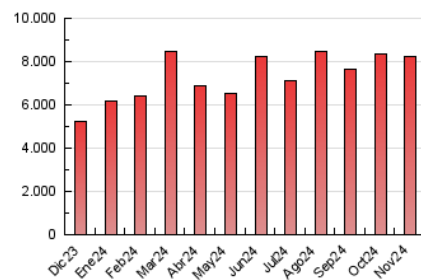

1. Cifras totales y promedios (Nacional)

MES - AÑO	NAVEGADORES UNICOS	VISITAS	PAGINAS
Noviembre - 2024	1.690.279	3.886.842	8.236.792
PROMEDIO DIARIO	98.790	129.748	274.560
PROMEDIO LUNES-VIERNES	108.051	144.519	302.413
PROMEDIO SABADO-DOMINGO	77.181	95.281	209.568
PAGINAS / VISITAS	2,12		
DURACION MEDIA VISITAS	0:03:35		
TIEMPO INTERACCIÓN MEDIO	0:01:51		

2. Secciones (Nacional)

	PAGINAS	%
HOME	943.997	11.46 %
RESTO	7.292.795	88.54 %

3. Por día del mes (Nacional)

Día	N. únicos	Visitas	Páginas	Día	N. únicos	Visitas	Páginas	Día	N. únicos	Visitas	Páginas
1	70.448	87.760	230.675	11	90.122	123.301	340.089	21	110.774	140.092	245.836
2	68.483	88.592	175.246	12	216.510	318.115	652.698	22	78.673	97.691	191.397
3	58.883	78.278	161.408	13	363.450	525.785	1.161.071	23	57.248	71.692	172.468
4	65.058	96.008	236.304	14	170.263	229.764	539.053	24	63.134	80.027	188.012
5	78.129	113.602	225.501	15	76.216	100.161	239.209	25	77.378	95.140	196.816
6	66.406	93.875	180.195	16	87.555	105.196	184.144	26	69.893	83.946	167.109
7	58.438	83.868	151.759	17	104.066	123.298	244.032	27	72.610	89.703	155.617
8	57.857	84.166	148.108	18	78.509	100.616	210.607	28	78.662	95.940	160.399
9	60.180	78.646	253.871	19	141.284	171.193	323.020	29	88.630	109.957	235.626
10	73.727	93.486	254.409	20	159.764	194.222	359.590	30	121.353	138.315	252.523

4. Gráficas (Nacional)

4.1 Por día de la semana (promedio)

N. únicos / Visitas (x 100)

Páginas (x 100)

4.2 Por franja horaria (promedio)

Visitas_ (x 1000)

Páginas (x 1000)

4.3 Por meses

N. únicos / Visitas (x 1000)

Páginas (x 1000)

5. Observaciones

Este Medio Electrónico de Comunicación ha sido medido por la herramienta Google Analytics de Google (GA4).

6. Definiciones básicas (Para más información ver Normas Técnicas para el Control de los Medios Electrónicos de Comunicación)