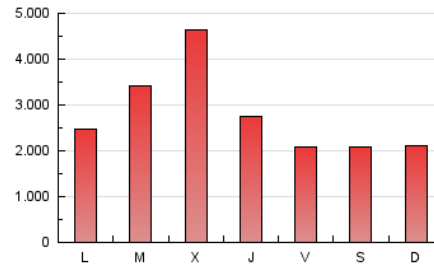

1. Cifras totales y promedios (Nacional)

MES - AÑO	NAVEGADORES UNICOS	VISITAS	PAGINAS
Noviembre - 2024	1.690.279	3.886.842	8.236.792
PROMEDIO DIARIO	98.790	129.748	274.560
PROMEDIO LUNES-VIERNES	108.051	144.519	302.413
PROMEDIO SABADO-DOMINGO	77.181	95.281	209.568
PAGINAS / VISITAS	2,12		
DURACION MEDIA VISITAS	0:03:35		
TIEMPO INTERACCIÓN MEDIO	0:01:51		

2. Secciones (Nacional)

	PAGINAS	%
HOME	943.997	11.46 %
RESTO	7.292.795	88.54 %

3. Por día del mes (Nacional)

Día	N. únicos	Visitas	Páginas	Día	N. únicos	Visitas	Páginas	Día	N. únicos	Visitas	Páginas
1	70.448	87.760	230.675	11	90.122	123.301	340.089	21	110.774	140.092	245.836
2	68.483	88.592	175.246	12	216.510	318.115	652.698	22	78.673	97.691	191.397
3	58.883	78.278	161.408	13	363.450	525.785	1.161.071	23	57.248	71.692	172.468
4	65.058	96.008	236.304	14	170.263	229.764	539.053	24	63.134	80.027	188.012
5	78.129	113.602	225.501	15	76.216	100.161	239.209	25	77.378	95.140	196.816
6	66.406	93.875	180.195	16	87.555	105.196	184.144	26	69.893	83.946	167.109
7	58.438	83.868	151.759	17	104.066	123.298	244.032	27	72.610	89.703	155.617
8	57.857	84.166	148.108	18	78.509	100.616	210.607	28	78.662	95.940	160.399
9	60.180	78.646	253.871	19	141.284	171.193	323.020	29	88.630	109.957	235.626
10	73.727	93.486	254.409	20	159.764	194.222	359.590	30	121.353	138.315	252.523

4. Gráficas (Nacional)

4.1 Por día de la semana (promedio)

N. únicos / Visitas (x 100)

Páginas (x 100)

4.2 Por franja horaria (promedio)

Visitas_ (x 1000)

Páginas (x 1000)

4.3 Por meses