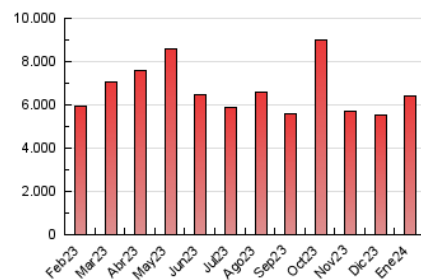

#### 3. Por día del mes (Nacional)

Día	N. únicos	Visitas	Páginas	Día	N. únicos	Visitas	Páginas	Día	N. únicos	Visitas	Páginas
1	68.567	82.436	188.359	11	80.321	93.535	185.845	21	64.318	78.140	194.387
2	67.368	83.377	200.556	12	72.711	86.338	217.084	22	64.900	76.104	203.251
3	72.878	90.653	245.027	13	71.217	82.458	179.997	23	83.222	101.061	188.428
4	69.409	85.470	284.358	14	78.189	90.227	188.104	24	88.743	101.936	179.435
5	79.567	95.302	287.129	15	81.048	94.929	310.931	25	61.040	70.260	241.162
6	74.245	87.067	270.319	16	62.837	77.226	218.616	26	56.532	67.354	147.271
7	62.341	74.263	195.745	17	62.231	76.769	193.287	27	48.247	58.741	139.031
8	61.833	71.967	169.841	18	73.541	88.625	183.121	28	71.707	86.328	243.921
9	60.107	73.002	169.842	19	88.549	107.306	216.763	29	66.598	78.396	164.257
10	95.248	109.272	243.571	20	67.396	81.225	185.590	30	71.204	83.783	175.873
								31	74.778	85.955	173.105

### 4.1 Por día de la semana (promedio)

N. únicos / Visitas (x 100)

Páginas (x 100)

### 4.2 Por franja horaria (promedio)

Visitas\_ (x 1000)

Páginas (x 1000)

### 4.3 Por meses

N. únicos / Visitas (x 1000)

Páginas (x 1000)