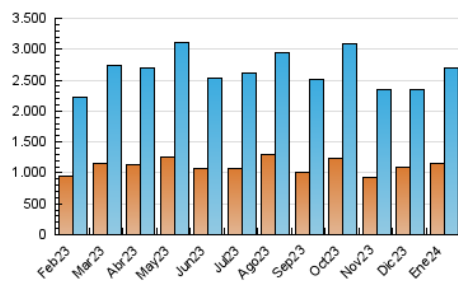

### 1. Cifras totales y promedios (Nacional e Internacional)

MES - AÑO	NAVEGADORES UNICOS	VISITAS	PAGINAS
Enero - 2024	1.144.246	2.693.635	6.568.854
<b>PROMEDIO DIARIO</b>	<b>73.223</b>	<b>86.891</b>	<b>211.899</b>
<b>PROMEDIO LUNES-VIERNES</b>	74.598	88.575	214.310
<b>PROMEDIO SABADO-DOMINGO</b>	69.270	82.051	204.966
<b>PAGINAS / VISITAS</b>	2,44		
<b>DURACION MEDIA VISITAS</b>	0:02:39		
<b>TIEMPO INTERACCIÓN MEDIO</b>	0:01:30		

### 3. Por día del mes (Nacional e Internacional)

Día	N. únicos	Visitas	Páginas	Día	N. únicos	Visitas	Páginas	Día	N. únicos	Visitas	Páginas
<b>1</b>	70.435	84.359	192.720	<b>11</b>	82.319	95.590	191.914	<b>21</b>	66.749	81.329	200.050
<b>2</b>	70.108	86.608	207.041	<b>12</b>	74.262	89.071	224.174	<b>22</b>	67.221	78.236	208.602
<b>3</b>	74.906	93.264	251.057	<b>13</b>	73.347	83.829	185.688	<b>23</b>	86.226	103.671	194.608
<b>4</b>	71.338	87.562	290.649	<b>14</b>	80.406	93.044	193.039	<b>24</b>	91.586	105.056	185.478
<b>5</b>	81.928	98.376	294.878	<b>15</b>	83.869	97.463	319.221	<b>25</b>	63.710	73.270	248.270
<b>6</b>	76.054	88.964	276.533	<b>16</b>	65.353	79.234	225.275	<b>26</b>	58.532	69.216	152.706
<b>7</b>	64.245	76.312	201.112	<b>17</b>	64.717	79.151	200.480	<b>27</b>	50.334	61.344	143.489
<b>8</b>	63.729	74.100	174.885	<b>18</b>	76.029	91.170	188.589	<b>28</b>	73.673	88.519	249.893
<b>9</b>	63.150	74.835	174.631	<b>19</b>	90.781	109.565	222.556	<b>29</b>	69.064	81.180	170.389
<b>10</b>	95.471	111.697	250.661	<b>20</b>	69.350	83.066	189.920	<b>30</b>	73.737	86.126	181.650
								<b>31</b>	77.278	88.428	178.696

4. Gráficas (Nacional e Internacional)

4.1 Por día de la semana (promedio)

N. únicos / Visitas (x 100)

Páginas (x 100)

4.2 Por franja horaria (promedio)

Visitas\_ (x 1000)

Páginas (x 1000)

4.3 Por meses

N. únicos / Visitas (x 1000)

Páginas (x 1000)