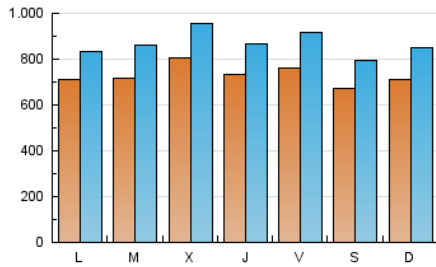

4. Gráficas (Nacional e Internacional)

4.1 Por día de la semana (promedio)

N. únicos / Visitas (x 100)