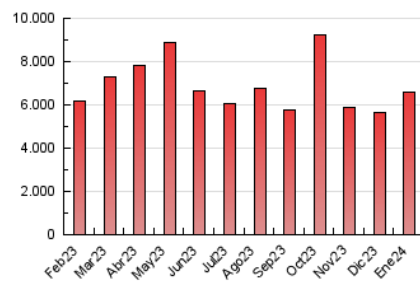

### 1. Cifras totales y promedios (Nacional e Internacional)

MES - AÑO	NAVEGADORES UNICOS	VISITAS	PAGINAS
Enero - 2024	1.144.246	2.693.635	6.568.854
<b>PROMEDIO DIARIO</b>	<b>73.223</b>	<b>86.891</b>	<b>211.899</b>
<b>PROMEDIO LUNES-VIERNES</b>	74.598	88.575	214.310
<b>PROMEDIO SABADO-DOMINGO</b>	69.270	82.051	204.966
<b>PAGINAS / VISITAS</b>	2,44		
<b>DURACION MEDIA VISITAS</b>	0:02:39		
<b>TIEMPO INTERACCIÓN MEDIO</b>	0:01:30		

### 3. Por día del mes (Nacional e Internacional)

Día	N. únicos	Visitas	Páginas	Día	N. únicos	Visitas	Páginas	Día	N. únicos	Visitas	Páginas
<b>1</b>	70.435	84.359	192.720	<b>11</b>	82.319	95.590	191.914	<b>21</b>	66.749	81.329	200.050
<b>2</b>	70.108	86.608	207.041	<b>12</b>	74.262	89.071	224.174	<b>22</b>	67.221	78.236	208.602
<b>3</b>	74.906	93.264	251.057	<b>13</b>	73.347	83.829	185.688	<b>23</b>	86.226	103.671	194.608
<b>4</b>	71.338	87.562	290.649	<b>14</b>	80.406	93.044	193.039	<b>24</b>	91.586	105.056	185.478
<b>5</b>	81.928	98.376	294.878	<b>15</b>	83.869	97.463	319.221	<b>25</b>	63.710	73.270	248.270
<b>6</b>	76.054	88.964	276.533	<b>16</b>	65.353	79.234	225.275	<b>26</b>	58.532	69.216	152.706
<b>7</b>	64.245	76.312	201.112	<b>17</b>	64.717	79.151	200.480	<b>27</b>	50.334	61.344	143.489
<b>8</b>	63.729	74.100	174.885	<b>18</b>	76.029	91.170	188.589	<b>28</b>	73.673	88.519	249.893
<b>9</b>	63.150	74.835	174.631	<b>19</b>	90.781	109.565	222.556	<b>29</b>	69.064	81.180	170.389
<b>10</b>	95.471	111.697	250.661	<b>20</b>	69.350	83.066	189.920	<b>30</b>	73.737	86.126	181.650
								<b>31</b>	77.278	88.428	178.696

4. Gráficas (Nacional e Internacional)

4.1 Por día de la semana (promedio)

N. únicos / Visitas (x 100)

Páginas (x 100)

4.2 Por franja horaria (promedio)

Visitas\_ (x 1000)

Páginas (x 1000)

4.3 Por meses

N. únicos / Visitas (x 1000)

Páginas (x 1000)