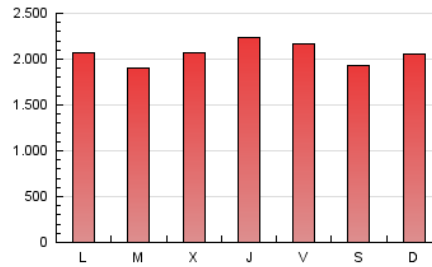

Páginas (x 100)