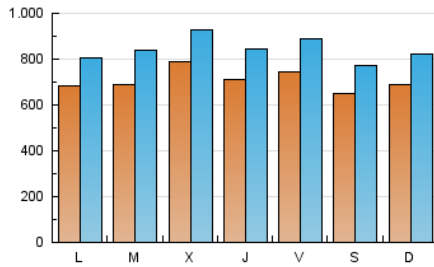

4. Gráficas (Nacional)

4.1 Por día de la semana (promedio)

N. únicos / Visitas (x 100)