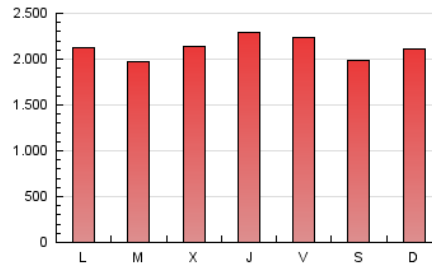

### 1. Cifras totales y promedios (Nacional e Internacional)

MES - AÑO	NAVEGADORES UNICOS	VISITAS	PAGINAS
Enero - 2024	1.144.246	2.693.635	6.568.854
<b>PROMEDIO DIARIO</b>	<b>73.223</b>	<b>86.891</b>	<b>211.899</b>
<b>PROMEDIO LUNES-VIERNES</b>	74.598	88.575	214.310
<b>PROMEDIO SABADO-DOMINGO</b>	69.270	82.051	204.966
<b>PAGINAS / VISITAS</b>	2,44		
<b>DURACION MEDIA VISITAS</b>	0:02:39		
<b>TIEMPO INTERACCIÓN MEDIO</b>	0:01:30		

### 3. Por día del mes (Nacional e Internacional)

Día	N. únicos	Visitas	Páginas	Día	N. únicos	Visitas	Páginas	Día	N. únicos	Visitas	Páginas
<b>1</b>	70.435	84.359	192.720	<b>11</b>	82.319	95.590	191.914	<b>21</b>	66.749	81.329	200.050
<b>2</b>	70.108	86.608	207.041	<b>12</b>	74.262	89.071	224.174	<b>22</b>	67.221	78.236	208.602
<b>3</b>	74.906	93.264	251.057	<b>13</b>	73.347	83.829	185.688	<b>23</b>	86.226	103.671	194.608
<b>4</b>	71.338	87.562	290.649	<b>14</b>	80.406	93.044	193.039	<b>24</b>	91.586	105.056	185.478
<b>5</b>	81.928	98.376	294.878	<b>15</b>	83.869	97.463	319.221	<b>25</b>	63.710	73.270	248.270
<b>6</b>	76.054	88.964	276.533	<b>16</b>	65.353	79.234	225.275	<b>26</b>	58.532	69.216	152.706
<b>7</b>	64.245	76.312	201.112	<b>17</b>	64.717	79.151	200.480	<b>27</b>	50.334	61.344	143.489
<b>8</b>	63.729	74.100	174.885	<b>18</b>	76.029	91.170	188.589	<b>28</b>	73.673	88.519	249.893
<b>9</b>	63.150	74.835	174.631	<b>19</b>	90.781	109.565	222.556	<b>29</b>	69.064	81.180	170.389
<b>10</b>	95.471	111.697	250.661	<b>20</b>	69.350	83.066	189.920	<b>30</b>	73.737	86.126	181.650
								<b>31</b>	77.278	88.428	178.696

4. Gráficas (Nacional e Internacional)

4.1 Por día de la semana (promedio)

N. únicos / Visitas (x 100)

Páginas (x 100)

4.2 Por franja horaria (promedio)

Visitas\_ (x 1000)

Páginas (x 1000)

4.3 Por meses