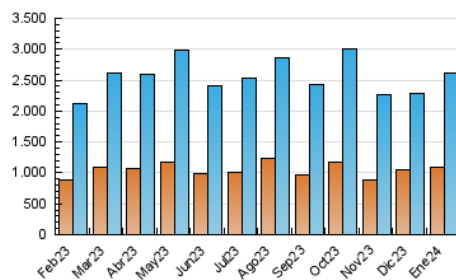

#### 3. Por día del mes (Nacional)

Día	N. únicos	Visitas	Páginas	Día	N. únicos	Visitas	Páginas	Día	N. únicos	Visitas	Páginas
1	68.567	82.436	188.359	11	80.321	93.535	185.845	21	64.318	78.140	194.387
2	67.368	83.377	200.556	12	72.711	86.338	217.084	22	64.900	76.104	203.251
3	72.878	90.653	245.027	13	71.217	82.458	179.997	23	83.222	101.061	188.428
4	69.409	85.470	284.358	14	78.189	90.227	188.104	24	88.743	101.936	179.435
5	79.567	95.302	287.129	15	81.048	94.929	310.931	25	61.040	70.260	241.162
6	74.245	87.067	270.319	16	62.837	77.226	218.616	26	56.532	67.354	147.271
7	62.341	74.263	195.745	17	62.231	76.769	193.287	27	48.247	58.741	139.031
8	61.833	71.967	169.841	18	73.541	88.625	183.121	28	71.707	86.328	243.921
9	60.107	73.002	169.842	19	88.549	107.306	216.763	29	66.598	78.396	164.257
10	95.248	109.272	243.571	20	67.396	81.225	185.590	30	71.204	83.783	175.873
								31	74.778	85.955	173.105

### 4.1 Por día de la semana (promedio)

N. únicos / Visitas (x 100)

Páginas (x 100)

### 4.2 Por franja horaria (promedio)

Visitas\_ (x 1000)

Páginas (x 1000)

### 4.3 Por meses

N. únicos / Visitas (x 1000)

Páginas (x 1000)