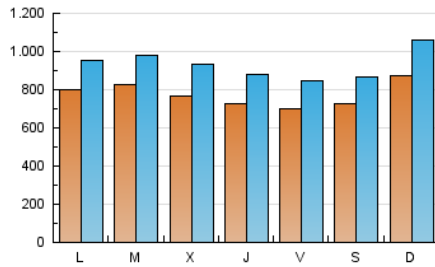

1. Cifras totales y promedios (Nacional)

MES - AÑO	NAVEGADORES UNICOS	VISITAS	PAGINAS
Marzo - 2024	1.195.273	2.884.168	6.660.367
PROMEDIO DIARIO	77.277	93.038	214.851
PROMEDIO LUNES-VIERNES	76.007	91.535	212.621
PROMEDIO SABADO-DOMINGO	79.942	96.193	219.533
PAGINAS / VISITAS	2,31		
DURACION MEDIA VISITAS	0:02:51		
TIEMPO INTERACCIÓN MEDIO	0:01:31		

2. Secciones (Nacional)

	PAGINAS	%
HOME	674.685	10.13 %
RESTO	5.985.682	89.87 %

3. Por día del mes (Nacional)

Día	N. únicos	Visitas	Páginas	Día	N. únicos	Visitas	Páginas	Día	N. únicos	Visitas	Páginas
1	63.929	75.073	146.266	11	66.734	79.777	232.959	21	75.148	89.699	195.148
2	71.125	85.032	182.518	12	57.983	69.352	184.654	22	79.038	94.425	190.011
3	69.424	83.428	199.284	13	63.743	77.155	177.815	23	86.834	106.905	236.691
4	65.641	77.239	169.247	14	58.952	72.089	151.353	24	124.193	154.794	385.362
5	76.570	95.363	199.042	15	68.104	80.285	155.457	25	120.890	144.873	327.719
6	79.348	95.578	207.460	16	55.502	64.775	136.943	26	130.744	148.288	345.904
7	72.090	84.525	191.680	17	61.217	73.149	157.972	27	82.787	103.752	321.402
8	66.396	78.561	157.296	18	65.928	80.622	185.807	28	83.428	105.893	283.191
9	61.754	70.064	149.384	19	65.517	79.200	174.740	29	73.006	94.710	254.754
10	58.879	69.152	153.451	20	80.179	95.784	213.132	30	87.155	105.703	255.469
								31	123.339	148.923	338.256

4. Gráficas (Nacional)

4.1 Por día de la semana (promedio)

N. únicos / Visitas (x 100)

Páginas (x 100)

4.2 Por franja horaria (promedio)

Visitas_ (x 1000)

Páginas (x 1000)

4.3 Por meses