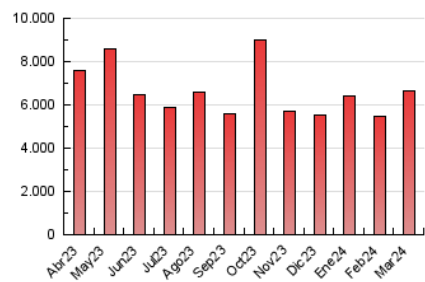

Páginas (x 1000)