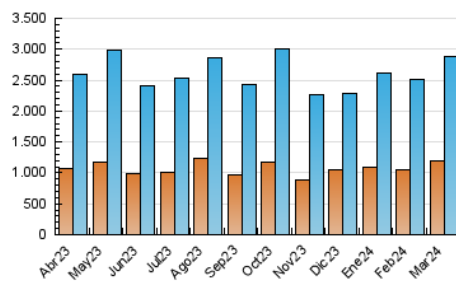

4.3 Por meses

N. únicos / Visitas (x 1000)