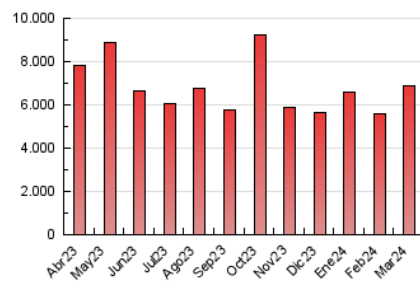

Páginas (x 1000)