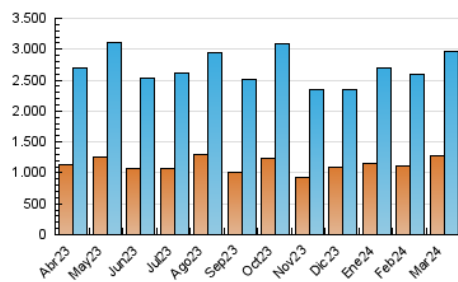

4.3 Por meses

N. únicos / Visitas (x 1000)