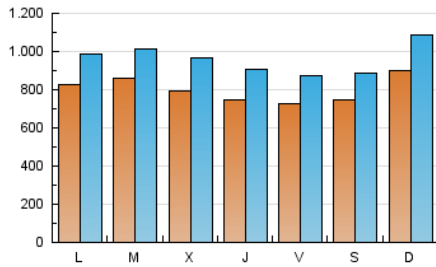

2. Secciones (Nacional e Internacional)

	PAGINAS	%
HOME	690.367	10.06 %
RESTO	6.171.249	89.94 %

3. Por día del mes (Nacional e Internacional)

Día	N. únicos	Visitas	Páginas	Día	N. únicos	Visitas	Páginas	Día	N. únicos	Visitas	Páginas
1	66.304	77.745	151.658	11	69.367	82.198	239.768	21	77.231	92.198	200.656
2	73.267	87.696	187.322	12	60.423	71.753	190.910	22	81.608	97.329	195.200
3	71.681	85.317	204.599	13	66.101	80.497	184.123	23	89.074	108.585	241.924
4	68.009	80.048	174.989	14	61.618	74.278	157.177	24	127.363	158.358	392.904
5	81.232	99.560	207.286	15	70.475	83.054	160.543	25	125.205	148.123	336.578
6	83.278	99.406	219.430	16	57.352	66.465	140.867	26	134.416	151.822	353.555
7	74.656	87.656	198.410	17	63.208	75.936	162.685	27	85.402	107.008	330.657
8	70.599	81.941	164.652	18	68.613	83.882	192.191	28	85.705	108.578	291.096
9	63.646	72.090	153.849	19	68.243	82.067	181.403	29	75.453	97.706	261.777
10	60.696	71.518	157.854	20	82.487	98.789	219.291	30	89.391	107.703	262.172
								31	126.332	151.138	346.090

4. Gráficas (Nacional e Internacional)

4.1 Por día de la semana (promedio)

N. únicos / Visitas (x 100)

Páginas (x 100)

4.2 Por franja horaria (promedio)

Visitas_ (x 1000)

Páginas (x 1000)

4.3 Por meses