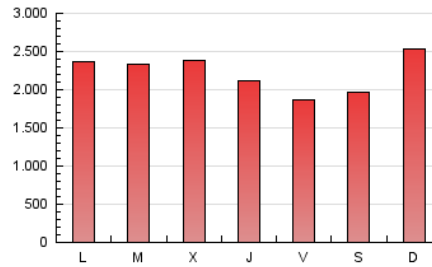

2. Secciones (Nacional e Internacional)

	PAGINAS	%
HOME	690.367	10.06 %
RESTO	6.171.249	89.94 %

3. Por día del mes (Nacional e Internacional)

Día	N. únicos	Visitas	Páginas	Día	N. únicos	Visitas	Páginas	Día	N. únicos	Visitas	Páginas
1	66.304	77.745	151.658	11	69.367	82.198	239.768	21	77.231	92.198	200.656
2	73.267	87.696	187.322	12	60.423	71.753	190.910	22	81.608	97.329	195.200
3	71.681	85.317	204.599	13	66.101	80.497	184.123	23	89.074	108.585	241.924
4	68.009	80.048	174.989	14	61.618	74.278	157.177	24	127.363	158.358	392.904
5	81.232	99.560	207.286	15	70.475	83.054	160.543	25	125.205	148.123	336.578
6	83.278	99.406	219.430	16	57.352	66.465	140.867	26	134.416	151.822	353.555
7	74.656	87.656	198.410	17	63.208	75.936	162.685	27	85.402	107.008	330.657
8	70.599	81.941	164.652	18	68.613	83.882	192.191	28	85.705	108.578	291.096
9	63.646	72.090	153.849	19	68.243	82.067	181.403	29	75.453	97.706	261.777
10	60.696	71.518	157.854	20	82.487	98.789	219.291	30	89.391	107.703	262.172
								31	126.332	151.138	346.090

4. Gráficas (Nacional e Internacional)

4.1 Por día de la semana (promedio)

N. únicos / Visitas (x 100)

Páginas (x 100)

4.2 Por franja horaria (promedio)

Visitas_ (x 1000)

Páginas (x 1000)

4.3 Por meses