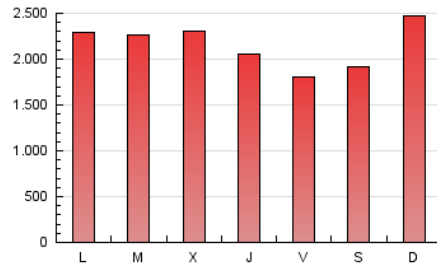

1. Cifras totales y promedios (Nacional)

MES - AÑO	NAVEGADORES UNICOS	VISITAS	PAGINAS
Marzo - 2024	1.195.273	2.884.168	6.660.367
PROMEDIO DIARIO	77.277	93.038	214.851
PROMEDIO LUNES-VIERNES	76.007	91.535	212.621
PROMEDIO SABADO-DOMINGO	79.942	96.193	219.533
PAGINAS / VISITAS	2,31		
DURACION MEDIA VISITAS	0:02:51		
TIEMPO INTERACCIÓN MEDIO	0:01:31		

2. Secciones (Nacional)

	PAGINAS	%
HOME	674.685	10.13 %
RESTO	5.985.682	89.87 %

3. Por día del mes (Nacional)

Día	N. únicos	Visitas	Páginas	Día	N. únicos	Visitas	Páginas	Día	N. únicos	Visitas	Páginas
1	63.929	75.073	146.266	11	66.734	79.777	232.959	21	75.148	89.699	195.148
2	71.125	85.032	182.518	12	57.983	69.352	184.654	22	79.038	94.425	190.011
3	69.424	83.428	199.284	13	63.743	77.155	177.815	23	86.834	106.905	236.691
4	65.641	77.239	169.247	14	58.952	72.089	151.353	24	124.193	154.794	385.362
5	76.570	95.363	199.042	15	68.104	80.285	155.457	25	120.890	144.873	327.719
6	79.348	95.578	207.460	16	55.502	64.775	136.943	26	130.744	148.288	345.904
7	72.090	84.525	191.680	17	61.217	73.149	157.972	27	82.787	103.752	321.402
8	66.396	78.561	157.296	18	65.928	80.622	185.807	28	83.428	105.893	283.191
9	61.754	70.064	149.384	19	65.517	79.200	174.740	29	73.006	94.710	254.754
10	58.879	69.152	153.451	20	80.179	95.784	213.132	30	87.155	105.703	255.469
								31	123.339	148.923	338.256

4. Gráficas (Nacional)

4.1 Por día de la semana (promedio)

N. únicos / Visitas (x 100)

Páginas (x 100)

4.2 Por franja horaria (promedio)

Visitas_ (x 1000)

Páginas (x 1000)

4.3 Por meses