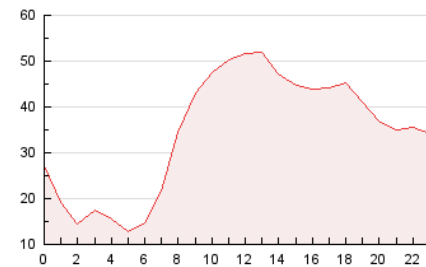

2. Secciones (Nacional e Internacional)

	PAGINAS	%
HOME	126.034	15.17 %
RESTO	704.809	84.83 %

3. Por día del mes (Nacional e Internacional)

Día	N. únicos	Visitas	Páginas	Día	N. únicos	Visitas	Páginas	Día	N. únicos	Visitas	Páginas
1	13.112	14.269	32.162	11	12.431	14.065	31.330	21	11.555	12.957	19.001
2	11.083	12.410	30.869	12	11.778	13.393	28.509	22	13.815	15.590	30.179
3	12.198	13.433	41.037	13	9.940	10.778	20.107	23	11.318	12.657	25.784
4	15.017	16.743	30.620	14	10.111	11.423	19.898	24	11.139	12.432	25.008
5	12.973	14.379	31.222	15	11.965	13.141	28.289	25	9.565	10.779	18.329
6	10.970	12.018	29.895	16	11.139	12.791	25.752	26	8.926	10.060	20.373
7	11.511	12.581	31.887	17	11.979	13.232	32.534	27	8.083	8.833	14.995
8	11.971	13.225	32.176	18	12.549	13.740	27.222	28	8.718	9.925	16.477
9	10.884	12.265	29.476	19	13.928	15.145	29.947	29	9.831	10.945	22.530
10	11.330	12.524	30.359	20	12.453	13.618	23.052	30	10.106	11.140	23.350
								31	13.869	14.941	28.474

4. Gráficas (Nacional e Internacional)

4.1 Por día de la semana (promedio)

N. únicos / Visitas (x 100)

Páginas (x 100)

4.2 Por franja horaria (promedio)

Visitas_ (x 1000)

Páginas (x 1000)

4.3 Por meses