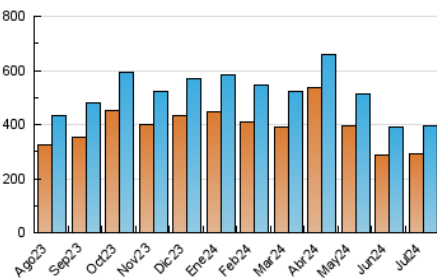

4.3 Por meses

N. únicos / Visitas (x 1000)