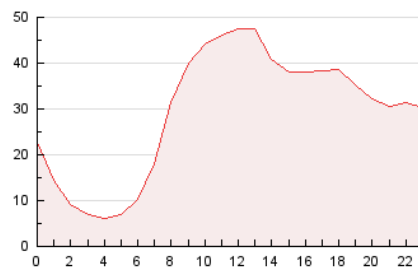

2. Secciones (Nacional)

	PAGINAS	%
HOME	119.280	16.92 %
RESTO	585.692	83.08 %

3. Por día del mes (Nacional)

Día	N. únicos	Visitas	Páginas	Día	N. únicos	Visitas	Páginas	Día	N. únicos	Visitas	Páginas
1	11.869	12.943	29.100	11	11.339	12.842	28.199	21	10.521	11.842	17.356
2	9.921	11.218	27.674	12	10.593	12.193	25.921	22	12.629	14.296	27.779
3	10.644	12.118	28.360	13	8.958	9.834	18.098	23	10.186	11.520	22.795
4	13.871	15.387	28.196	14	9.124	10.354	17.886	24	10.055	11.339	22.455
5	10.447	11.562	24.403	15	10.858	12.046	25.979	25	8.543	9.647	15.988
6	8.466	9.418	16.450	16	10.033	11.635	23.306	26	7.970	8.969	18.058
7	8.918	9.868	17.550	17	10.751	12.099	25.208	27	7.252	7.939	12.975
8	10.159	11.198	24.198	18	11.437	12.489	25.053	28	7.797	8.851	14.537
9	9.636	10.822	25.986	19	12.732	13.842	27.441	29	8.801	9.888	19.579
10	10.103	11.343	27.209	20	11.588	12.614	21.299	30	9.046	9.977	20.282
								31	12.555	13.706	25.652

4. Gráficas (Nacional)

4.1 Por día de la semana (promedio)

N. únicos / Visitas (x 100)

Páginas (x 100)

4.2 Por franja horaria (promedio)

Visitas_ (x 1000)

Páginas (x 1000)

4.3 Por meses