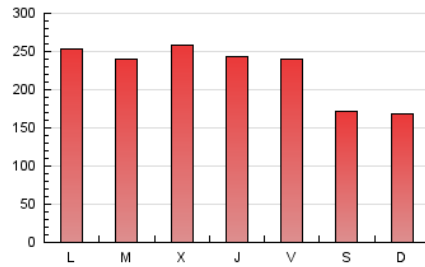

1. Cifras totales y promedios (Nacional)

MES - AÑO	NAVEGADORES UNICOS	VISITAS	PAGINAS
Julio - 2024	256.143	353.799	704.972
PROMEDIO DIARIO	10.219	11.413	22.741
PROMEDIO LUNES-VIERNES	10.616	11.873	24.731
PROMEDIO SABADO-DOMINGO	9.078	10.090	17.019
PAGINAS / VISITAS	1,99		
DURACION MEDIA VISITAS	0:04:42		
TIEMPO INTERACCIÓN MEDIO	0:00:58		

2. Secciones (Nacional)

	PAGINAS	%
HOME	119.280	16.92 %
RESTO	585.692	83.08 %

3. Por día del mes (Nacional)

Día	N. únicos	Visitas	Páginas	Día	N. únicos	Visitas	Páginas	Día	N. únicos	Visitas	Páginas
1	11.869	12.943	29.100	11	11.339	12.842	28.199	21	10.521	11.842	17.356
2	9.921	11.218	27.674	12	10.593	12.193	25.921	22	12.629	14.296	27.779
3	10.644	12.118	28.360	13	8.958	9.834	18.098	23	10.186	11.520	22.795
4	13.871	15.387	28.196	14	9.124	10.354	17.886	24	10.055	11.339	22.455
5	10.447	11.562	24.403	15	10.858	12.046	25.979	25	8.543	9.647	15.988
6	8.466	9.418	16.450	16	10.033	11.635	23.306	26	7.970	8.969	18.058
7	8.918	9.868	17.550	17	10.751	12.099	25.208	27	7.252	7.939	12.975
8	10.159	11.198	24.198	18	11.437	12.489	25.053	28	7.797	8.851	14.537
9	9.636	10.822	25.986	19	12.732	13.842	27.441	29	8.801	9.888	19.579
10	10.103	11.343	27.209	20	11.588	12.614	21.299	30	9.046	9.977	20.282
								31	12.555	13.706	25.652

4. Gráficas (Nacional)

4.1 Por día de la semana (promedio)

N. únicos / Visitas (x 100)

Páginas (x 100)

4.2 Por franja horaria (promedio)

Visitas_ (x 1000)

Páginas (x 1000)

4.3 Por meses