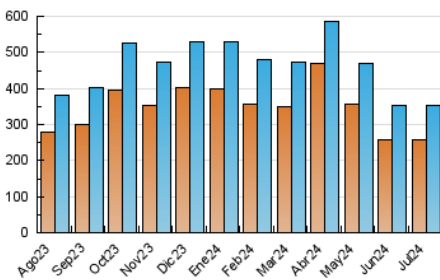

4.3 Por meses

N. únicos / Visitas (x 1000)