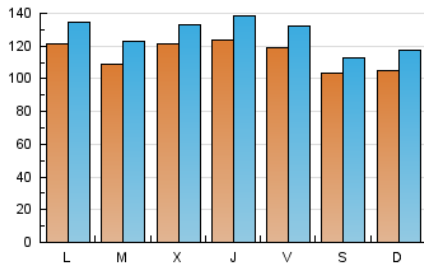

1. Cifras totales y promedios (Nacional e Internacional)

MES - AÑO	NAVEGADORES UNICOS	VISITAS	PAGINAS
Julio - 2024	293.190	395.432	830.843
PROMEDIO DIARIO	11.492	12.756	26.801
PROMEDIO LUNES-VIERNES	11.865	13.187	28.501
PROMEDIO SABADO-DOMINGO	10.418	11.517	21.914
PAGINAS / VISITAS	2,10		
DURACION MEDIA VISITAS	0:05:08		
TIEMPO INTERACCIÓN MEDIO	0:00:57		

2. Secciones (Nacional e Internacional)

	PAGINAS	%
HOME	126.034	15.17 %
RESTO	704.809	84.83 %

3. Por día del mes (Nacional e Internacional)

Día	N. únicos	Visitas	Páginas	Día	N. únicos	Visitas	Páginas	Día	N. únicos	Visitas	Páginas
1	13.112	14.269	32.162	11	12.431	14.065	31.330	21	11.555	12.957	19.001
2	11.083	12.410	30.869	12	11.778	13.393	28.509	22	13.815	15.590	30.179
3	12.198	13.433	41.037	13	9.940	10.778	20.107	23	11.318	12.657	25.784
4	15.017	16.743	30.620	14	10.111	11.423	19.898	24	11.139	12.432	25.008
5	12.973	14.379	31.222	15	11.965	13.141	28.289	25	9.565	10.779	18.329
6	10.970	12.018	29.895	16	11.139	12.791	25.752	26	8.926	10.060	20.373
7	11.511	12.581	31.887	17	11.979	13.232	32.534	27	8.083	8.833	14.995
8	11.971	13.225	32.176	18	12.549	13.740	27.222	28	8.718	9.925	16.477
9	10.884	12.265	29.476	19	13.928	15.145	29.947	29	9.831	10.945	22.530
10	11.330	12.524	30.359	20	12.453	13.618	23.052	30	10.106	11.140	23.350
								31	13.869	14.941	28.474

4. Gráficas (Nacional e Internacional)

4.1 Por día de la semana (promedio)

N. únicos / Visitas (x 100)

Páginas (x 100)

4.2 Por franja horaria (promedio)

Visitas_ (x 1000)

Páginas (x 1000)

4.3 Por meses