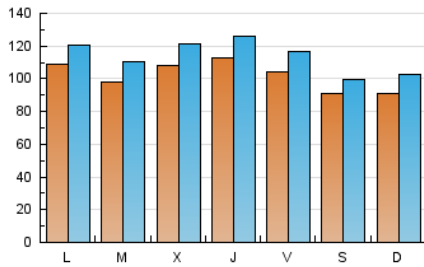

1. Cifras totales y promedios (Nacional)

MES - AÑO	NAVEGADORES UNICOS	VISITAS	PAGINAS
Julio - 2024	256.143	353.799	704.972
PROMEDIO DIARIO	10.219	11.413	22.741
PROMEDIO LUNES-VIERNES	10.616	11.873	24.731
PROMEDIO SABADO-DOMINGO	9.078	10.090	17.019
PAGINAS / VISITAS	1,99		
DURACION MEDIA VISITAS	0:04:42		
TIEMPO INTERACCIÓN MEDIO	0:00:58		

2. Secciones (Nacional)

	PAGINAS	%
HOME	119.280	16.92 %
RESTO	585.692	83.08 %

3. Por día del mes (Nacional)

Día	N. únicos	Visitas	Páginas	Día	N. únicos	Visitas	Páginas	Día	N. únicos	Visitas	Páginas
1	11.869	12.943	29.100	11	11.339	12.842	28.199	21	10.521	11.842	17.356
2	9.921	11.218	27.674	12	10.593	12.193	25.921	22	12.629	14.296	27.779
3	10.644	12.118	28.360	13	8.958	9.834	18.098	23	10.186	11.520	22.795
4	13.871	15.387	28.196	14	9.124	10.354	17.886	24	10.055	11.339	22.455
5	10.447	11.562	24.403	15	10.858	12.046	25.979	25	8.543	9.647	15.988
6	8.466	9.418	16.450	16	10.033	11.635	23.306	26	7.970	8.969	18.058
7	8.918	9.868	17.550	17	10.751	12.099	25.208	27	7.252	7.939	12.975
8	10.159	11.198	24.198	18	11.437	12.489	25.053	28	7.797	8.851	14.537
9	9.636	10.822	25.986	19	12.732	13.842	27.441	29	8.801	9.888	19.579
10	10.103	11.343	27.209	20	11.588	12.614	21.299	30	9.046	9.977	20.282
								31	12.555	13.706	25.652

4. Gráficas (Nacional)

4.1 Por día de la semana (promedio)

N. únicos / Visitas (x 100)

Páginas (x 100)

4.2 Por franja horaria (promedio)

Visitas_ (x 1000)

Páginas (x 1000)

4.3 Por meses