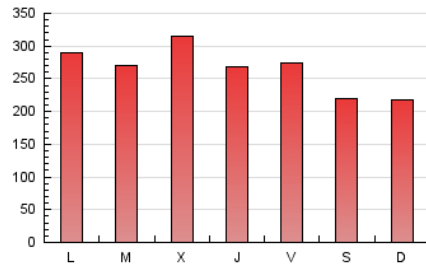

1. Cifras totales y promedios (Nacional e Internacional)

MES - AÑO	NAVEGADORES UNICOS	VISITAS	PAGINAS
Julio - 2024	293.190	395.432	830.843
PROMEDIO DIARIO	11.492	12.756	26.801
PROMEDIO LUNES-VIERNES	11.865	13.187	28.501
PROMEDIO SABADO-DOMINGO	10.418	11.517	21.914
PAGINAS / VISITAS	2,10		
DURACION MEDIA VISITAS	0:05:08		
TIEMPO INTERACCIÓN MEDIO	0:00:57		

2. Secciones (Nacional e Internacional)

	PAGINAS	%
HOME	126.034	15.17 %
RESTO	704.809	84.83 %

3. Por día del mes (Nacional e Internacional)

Día	N. únicos	Visitas	Páginas	Día	N. únicos	Visitas	Páginas	Día	N. únicos	Visitas	Páginas
1	13.112	14.269	32.162	11	12.431	14.065	31.330	21	11.555	12.957	19.001
2	11.083	12.410	30.869	12	11.778	13.393	28.509	22	13.815	15.590	30.179
3	12.198	13.433	41.037	13	9.940	10.778	20.107	23	11.318	12.657	25.784
4	15.017	16.743	30.620	14	10.111	11.423	19.898	24	11.139	12.432	25.008
5	12.973	14.379	31.222	15	11.965	13.141	28.289	25	9.565	10.779	18.329
6	10.970	12.018	29.895	16	11.139	12.791	25.752	26	8.926	10.060	20.373
7	11.511	12.581	31.887	17	11.979	13.232	32.534	27	8.083	8.833	14.995
8	11.971	13.225	32.176	18	12.549	13.740	27.222	28	8.718	9.925	16.477
9	10.884	12.265	29.476	19	13.928	15.145	29.947	29	9.831	10.945	22.530
10	11.330	12.524	30.359	20	12.453	13.618	23.052	30	10.106	11.140	23.350
								31	13.869	14.941	28.474

4. Gráficas (Nacional e Internacional)

4.1 Por día de la semana (promedio)

N. únicos / Visitas (x 100)

Páginas (x 100)

4.2 Por franja horaria (promedio)

Visitas_ (x 1000)

Páginas (x 1000)

4.3 Por meses