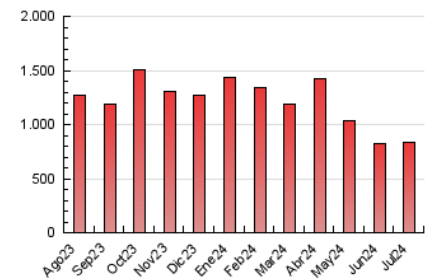

Páginas (x 1000)