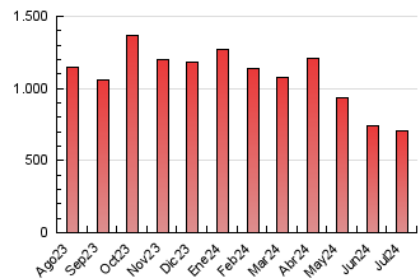

1. Cifras totales y promedios (Nacional)

MES - AÑO	NAVEGADORES UNICOS	VISITAS	PAGINAS
Julio - 2024	256.143	353.799	704.972
PROMEDIO DIARIO	10.219	11.413	22.741
PROMEDIO LUNES-VIERNES	10.616	11.873	24.731
PROMEDIO SABADO-DOMINGO	9.078	10.090	17.019
PAGINAS / VISITAS	1,99		
DURACION MEDIA VISITAS	0:04:42		
TIEMPO INTERACCIÓN MEDIO	0:00:58		

2. Secciones (Nacional)

	PAGINAS	%
HOME	119.280	16.92 %
RESTO	585.692	83.08 %

3. Por día del mes (Nacional)

Día	N. únicos	Visitas	Páginas	Día	N. únicos	Visitas	Páginas	Día	N. únicos	Visitas	Páginas
1	11.869	12.943	29.100	11	11.339	12.842	28.199	21	10.521	11.842	17.356
2	9.921	11.218	27.674	12	10.593	12.193	25.921	22	12.629	14.296	27.779
3	10.644	12.118	28.360	13	8.958	9.834	18.098	23	10.186	11.520	22.795
4	13.871	15.387	28.196	14	9.124	10.354	17.886	24	10.055	11.339	22.455
5	10.447	11.562	24.403	15	10.858	12.046	25.979	25	8.543	9.647	15.988
6	8.466	9.418	16.450	16	10.033	11.635	23.306	26	7.970	8.969	18.058
7	8.918	9.868	17.550	17	10.751	12.099	25.208	27	7.252	7.939	12.975
8	10.159	11.198	24.198	18	11.437	12.489	25.053	28	7.797	8.851	14.537
9	9.636	10.822	25.986	19	12.732	13.842	27.441	29	8.801	9.888	19.579
10	10.103	11.343	27.209	20	11.588	12.614	21.299	30	9.046	9.977	20.282
								31	12.555	13.706	25.652

4. Gráficas (Nacional)

4.1 Por día de la semana (promedio)

N. únicos / Visitas (x 100)

Páginas (x 100)

4.2 Por franja horaria (promedio)

Visitas_ (x 1000)

Páginas (x 1000)

4.3 Por meses

N. únicos / Visitas (x 1000)

Páginas (x 1000)

5. Observaciones

Este Medio Electrónico de Comunicación ha sido medido por la herramienta Google Analytics de Google (GA4)

6. Definiciones básicas (Para más información ver Normas Técnicas para el Control de los Medios Electrónicos de Comunicación)