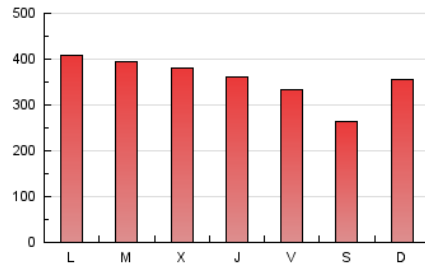

1. Cifras totales y promedios (Nacional)

MES - AÑO	NAVEGADORES UNICOS	VISITAS	PAGINAS
Septiembre - 2023	300.084	401.285	1.060.672
PROMEDIO DIARIO	11.851	13.376	35.356
PROMEDIO LUNES-VIERNES	11.902	13.427	37.400
PROMEDIO SABADO-DOMINGO	11.731	13.257	30.587
PAGINAS / VISITAS	2,64		
DURACION MEDIA VISITAS	0:06:59		
TIEMPO INTERACCIÓN MEDIO	0:01:14		

2. Secciones (Nacional)

	PAGINAS	%
HOME	143.318	13.51 %
RESTO	917.354	86.49 %

3. Por día del mes (Nacional)

Día	N. únicos	Visitas	Páginas	Día	N. únicos	Visitas	Páginas	Día	N. únicos	Visitas	Páginas
1	10.779	12.231	26.851	11	10.839	12.231	32.538	21	12.288	13.898	41.183
2	11.726	13.180	28.178	12	10.897	12.588	32.392	22	12.091	13.629	38.023
3	16.394	18.867	38.869	13	11.271	12.842	33.312	23	10.408	11.775	30.545
4	16.029	18.537	41.176	14	11.371	12.920	33.053	24	12.716	14.407	42.660
5	11.465	12.961	33.571	15	12.825	14.561	37.789	25	3.976	4.485	51.291
6	10.856	12.252	32.222	16	10.520	12.009	27.664	26	15.002	16.509	46.174
7	10.677	11.940	33.328	17	14.358	15.782	37.769	27	15.050	17.186	42.635
8	10.831	12.169	31.495	18	12.159	13.656	38.652	28	13.272	14.937	37.056
9	9.606	10.913	21.933	19	13.389	14.752	45.718	29	12.282	13.741	33.044
10	9.877	11.082	23.406	20	12.594	13.950	43.889	30	9.974	11.295	24.256

4. Gráficas (Nacional)

4.1 Por día de la semana (promedio)

N. únicos / Visitas (x 100)

Páginas (x 100)

4.2 Por franja horaria (promedio)

Visitas_ (x 1000)

Páginas (x 1000)

4.3 Por meses