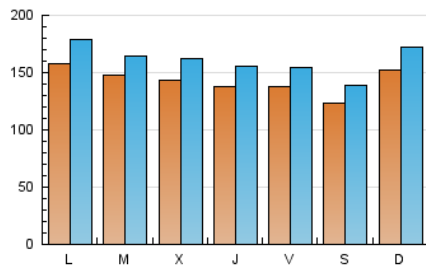

1. Cifras totales y promedios (Nacional e Internacional)

MES - AÑO	NAVEGADORES UNICOS	VISITAS	PAGINAS
Septiembre - 2023	352.613	480.020	1.190.063
PROMEDIO DIARIO	14.217	16.001	39.669
PROMEDIO LUNES-VIERNES	14.480	16.291	42.050
PROMEDIO SABADO-DOMINGO	13.601	15.323	34.113
PAGINAS / VISITAS	2,48		
DURACION MEDIA VISITAS	0:06:45		
TIEMPO INTERACCIÓN MEDIO	0:01:15		

2. Secciones (Nacional e Internacional)

	PAGINAS	%
HOME	150.213	12.62 %
RESTO	1.039.850	87.38 %

3. Por día del mes (Nacional e Internacional)

Día	N. únicos	Visitas	Páginas	Día	N. únicos	Visitas	Páginas	Día	N. únicos	Visitas	Páginas
1	13.437	14.976	34.221	11	12.940	14.344	36.968	21	14.289	16.018	45.230
2	14.494	16.181	32.600	12	12.830	14.830	36.383	22	14.278	16.051	42.928
3	19.004	22.131	43.790	13	13.121	14.986	37.712	23	12.303	13.799	34.231
4	18.786	21.686	47.145	14	13.140	15.219	36.870	24	14.449	16.420	46.279
5	13.859	15.305	38.668	15	14.744	16.722	41.818	25	17.416	19.739	56.264
6	12.935	14.575	37.268	16	11.953	13.628	30.744	26	16.983	18.636	51.458
7	12.717	14.264	37.877	17	15.967	17.363	41.055	27	16.798	19.170	47.216
8	12.658	14.175	35.512	18	14.017	15.847	43.088	28	14.992	16.900	41.061
9	11.243	12.763	25.349	19	15.539	17.009	50.292	29	14.044	15.480	37.118
10	11.433	12.760	26.100	20	14.562	16.177	47.952	30	11.566	12.866	26.866

4. Gráficas (Nacional e Internacional)

4.1 Por día de la semana (promedio)

N. únicos / Visitas (x 100)

Páginas (x 100)

4.2 Por franja horaria (promedio)

Visitas_ (x 1000)

Páginas (x 1000)

4.3 Por meses