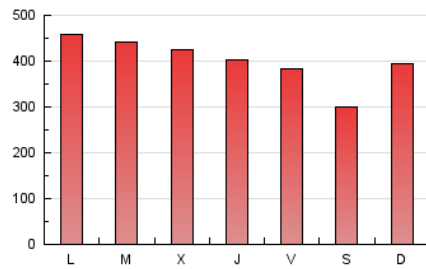

1. Cifras totales y promedios (Nacional e Internacional)

MES - AÑO	NAVEGADORES UNICOS	VISITAS	PAGINAS
Septiembre - 2023	352.613	480.020	1.190.063
PROMEDIO DIARIO	14.217	16.001	39.669
PROMEDIO LUNES-VIERNES	14.480	16.291	42.050
PROMEDIO SABADO-DOMINGO	13.601	15.323	34.113
PAGINAS / VISITAS	2,48		
DURACION MEDIA VISITAS	0:06:45		
TIEMPO INTERACCIÓN MEDIO	0:01:15		

2. Secciones (Nacional e Internacional)

	PAGINAS	%
HOME	150.213	12.62 %
RESTO	1.039.850	87.38 %

3. Por día del mes (Nacional e Internacional)

Día	N. únicos	Visitas	Páginas	Día	N. únicos	Visitas	Páginas	Día	N. únicos	Visitas	Páginas
1	13.437	14.976	34.221	11	12.940	14.344	36.968	21	14.289	16.018	45.230
2	14.494	16.181	32.600	12	12.830	14.830	36.383	22	14.278	16.051	42.928
3	19.004	22.131	43.790	13	13.121	14.986	37.712	23	12.303	13.799	34.231
4	18.786	21.686	47.145	14	13.140	15.219	36.870	24	14.449	16.420	46.279
5	13.859	15.305	38.668	15	14.744	16.722	41.818	25	17.416	19.739	56.264
6	12.935	14.575	37.268	16	11.953	13.628	30.744	26	16.983	18.636	51.458
7	12.717	14.264	37.877	17	15.967	17.363	41.055	27	16.798	19.170	47.216
8	12.658	14.175	35.512	18	14.017	15.847	43.088	28	14.992	16.900	41.061
9	11.243	12.763	25.349	19	15.539	17.009	50.292	29	14.044	15.480	37.118
10	11.433	12.760	26.100	20	14.562	16.177	47.952	30	11.566	12.866	26.866

4. Gráficas (Nacional e Internacional)

4.1 Por día de la semana (promedio)

N. únicos / Visitas (x 100)

Páginas (x 100)

4.2 Por franja horaria (promedio)

Visitas_ (x 1000)

Páginas (x 1000)

4.3 Por meses