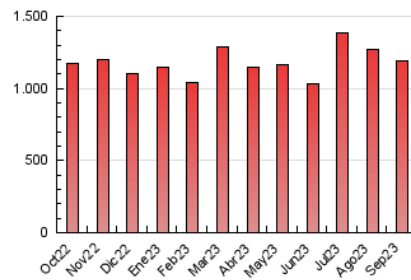

Páginas (x 1000)