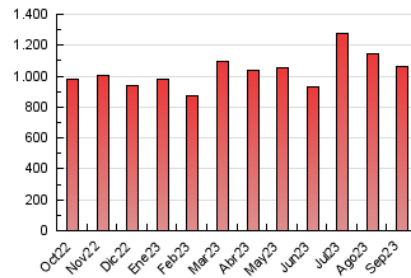

2. Secciones (Nacional)

	PAGINAS	%
HOME	143.318	13.51 %
RESTO	917.354	86.49 %

3. Por día del mes (Nacional)

Día	N. únicos	Visitas	Páginas	Día	N. únicos	Visitas	Páginas	Día	N. únicos	Visitas	Páginas
1	10.779	12.231	26.851	11	10.839	12.231	32.538	21	12.288	13.898	41.183
2	11.726	13.180	28.178	12	10.897	12.588	32.392	22	12.091	13.629	38.023
3	16.394	18.867	38.869	13	11.271	12.842	33.312	23	10.408	11.775	30.545
4	16.029	18.537	41.176	14	11.371	12.920	33.053	24	12.716	14.407	42.660
5	11.465	12.961	33.571	15	12.825	14.561	37.789	25	3.976	4.485	51.291
6	10.856	12.252	32.222	16	10.520	12.009	27.664	26	15.002	16.509	46.174
7	10.677	11.940	33.328	17	14.358	15.782	37.769	27	15.050	17.186	42.635
8	10.831	12.169	31.495	18	12.159	13.656	38.652	28	13.272	14.937	37.056
9	9.606	10.913	21.933	19	13.389	14.752	45.718	29	12.282	13.741	33.044
10	9.877	11.082	23.406	20	12.594	13.950	43.889	30	9.974	11.295	24.256

4. Gráficas (Nacional)

4.1 Por día de la semana (promedio)

N. únicos / Visitas (x 100)

Páginas (x 100)

4.2 Por franja horaria (promedio)

Visitas_ (x 1000)

Páginas (x 1000)

4.3 Por meses

N. únicos / Visitas (x 1000)

Páginas (x 1000)

5. Observaciones

Este Medio Electrónico de Comunicación ha sido medido por la herramienta Google Analytics de Google (GA4)

6. Definiciones básicas (Para más información ver Normas Técnicas para el Control de los Medios Electrónicos de Comunicación)

Visita:

Una secuencia ininterrumpida de páginas servidas a un usuario válido. Si dicho usuario no realiza peticiones de páginas en un periodo de tiempo (30 min) la siguiente petición constituirá el inicio de una nueva visita.