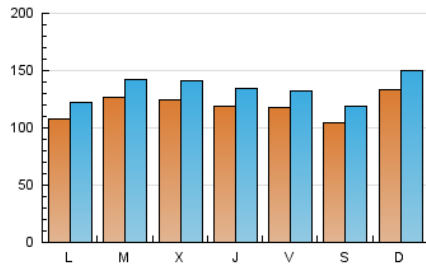

1. Cifras totales y promedios (Nacional)

MES - AÑO	NAVEGADORES UNICOS	VISITAS	PAGINAS
Septiembre - 2023	300.084	401.285	1.060.672
PROMEDIO DIARIO	11.851	13.376	35.356
PROMEDIO LUNES-VIERNES	11.902	13.427	37.400
PROMEDIO SABADO-DOMINGO	11.731	13.257	30.587
PAGINAS / VISITAS	2,64		
DURACION MEDIA VISITAS	0:06:59		
TIEMPO INTERACCIÓN MEDIO	0:01:14		

2. Secciones (Nacional)

	PAGINAS	%
HOME	143.318	13.51 %
RESTO	917.354	86.49 %

3. Por día del mes (Nacional)

Día	N. únicos	Visitas	Páginas	Día	N. únicos	Visitas	Páginas	Día	N. únicos	Visitas	Páginas
1	10.779	12.231	26.851	11	10.839	12.231	32.538	21	12.288	13.898	41.183
2	11.726	13.180	28.178	12	10.897	12.588	32.392	22	12.091	13.629	38.023
3	16.394	18.867	38.869	13	11.271	12.842	33.312	23	10.408	11.775	30.545
4	16.029	18.537	41.176	14	11.371	12.920	33.053	24	12.716	14.407	42.660
5	11.465	12.961	33.571	15	12.825	14.561	37.789	25	3.976	4.485	51.291
6	10.856	12.252	32.222	16	10.520	12.009	27.664	26	15.002	16.509	46.174
7	10.677	11.940	33.328	17	14.358	15.782	37.769	27	15.050	17.186	42.635
8	10.831	12.169	31.495	18	12.159	13.656	38.652	28	13.272	14.937	37.056
9	9.606	10.913	21.933	19	13.389	14.752	45.718	29	12.282	13.741	33.044
10	9.877	11.082	23.406	20	12.594	13.950	43.889	30	9.974	11.295	24.256

4. Gráficas (Nacional)

4.1 Por día de la semana (promedio)

N. únicos / Visitas (x 100)

Páginas (x 100)

4.2 Por franja horaria (promedio)

Visitas_ (x 1000)

Páginas (x 1000)

4.3 Por meses