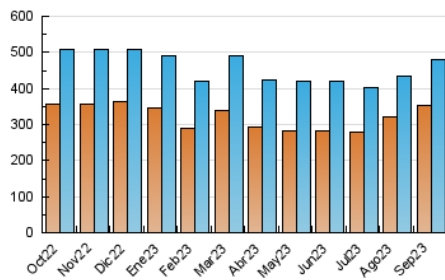

4.2 Por franja horaria (promedio)

Visitas_ (x 1000)

Páginas (x 1000)

4.3 Por meses

N. únicos / Visitas (x 1000)