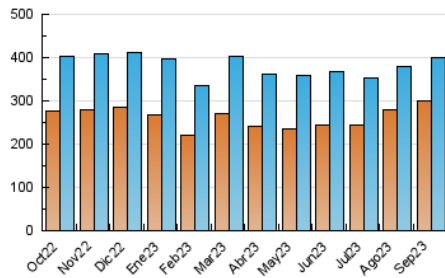

2. Secciones (Nacional)

	PAGINAS	%
HOME	143.318	13.51 %
RESTO	917.354	86.49 %

3. Por día del mes (Nacional)

Día	N. únicos	Visitas	Páginas	Día	N. únicos	Visitas	Páginas	Día	N. únicos	Visitas	Páginas
1	10.779	12.231	26.851	11	10.839	12.231	32.538	21	12.288	13.898	41.183
2	11.726	13.180	28.178	12	10.897	12.588	32.392	22	12.091	13.629	38.023
3	16.394	18.867	38.869	13	11.271	12.842	33.312	23	10.408	11.775	30.545
4	16.029	18.537	41.176	14	11.371	12.920	33.053	24	12.716	14.407	42.660
5	11.465	12.961	33.571	15	12.825	14.561	37.789	25	3.976	4.485	51.291
6	10.856	12.252	32.222	16	10.520	12.009	27.664	26	15.002	16.509	46.174
7	10.677	11.940	33.328	17	14.358	15.782	37.769	27	15.050	17.186	42.635
8	10.831	12.169	31.495	18	12.159	13.656	38.652	28	13.272	14.937	37.056
9	9.606	10.913	21.933	19	13.389	14.752	45.718	29	12.282	13.741	33.044
10	9.877	11.082	23.406	20	12.594	13.950	43.889	30	9.974	11.295	24.256

4. Gráficas (Nacional)

4.1 Por día de la semana (promedio)

N. únicos / Visitas (x 100)

Páginas (x 100)

4.2 Por franja horaria (promedio)

Visitas_ (x 1000)

Páginas (x 1000)

4.3 Por meses

N. únicos / Visitas (x 1000)

Páginas (x 1000)

5. Observaciones

Este Medio Electrónico de Comunicación ha sido medido por la herramienta Google Analytics de Google (GA4)

6. Definiciones básicas (Para más información ver Normas Técnicas para el Control de los Medios Electrónicos de Comunicación)

Visita:

Una secuencia ininterrumpida de páginas servidas a un usuario válido. Si dicho usuario no realiza peticiones de páginas en un periodo de tiempo (30 min) la siguiente petición constituirá el inicio de una nueva visita.