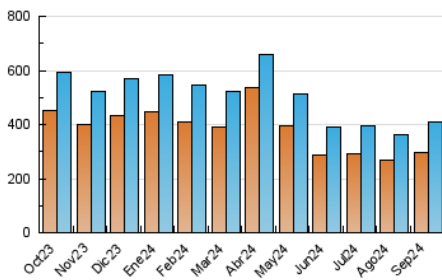

### 3. Por día del mes (Nacional e Internacional)

Día	N. únicos	Visitas	Páginas	Día	N. únicos	Visitas	Páginas	Día	N. únicos	Visitas	Páginas
<b>1</b>	14.007	15.522	30.918	<b>11</b>	11.684	12.867	31.459	<b>21</b>	11.152	12.021	21.769
<b>2</b>	13.867	15.457	35.976	<b>12</b>	12.958	14.763	33.487	<b>22</b>	9.630	10.661	20.544
<b>3</b>	13.843	15.614	36.173	<b>13</b>	10.675	12.506	30.102	<b>23</b>	12.990	14.382	31.114
<b>4</b>	13.836	15.436	33.867	<b>14</b>	9.664	10.450	20.977	<b>24</b>	12.368	13.870	32.391
<b>5</b>	17.271	18.610	38.366	<b>15</b>	11.229	12.376	24.224	<b>25</b>	12.844	14.279	32.039
<b>6</b>	12.678	14.129	31.236	<b>16</b>	14.179	15.449	35.012	<b>26</b>	12.419	14.073	31.355
<b>7</b>	10.398	11.480	21.938	<b>17</b>	14.889	16.434	36.270	<b>27</b>	10.529	11.712	24.420
<b>8</b>	13.489	14.642	26.616	<b>18</b>	12.791	13.770	32.798	<b>28</b>	9.061	10.288	18.243
<b>9</b>	12.586	14.039	32.541	<b>19</b>	12.751	14.326	31.103	<b>29</b>	10.240	11.357	21.565
<b>10</b>	12.703	14.356	32.588	<b>20</b>	11.632	12.966	27.882	<b>30</b>	11.509	12.799	28.769

#### 4.1 Por día de la semana (promedio)

N. únicos / Visitas (x 100)

Páginas (x 100)

#### 4.2 Por franja horaria (promedio)

Visitas\_ (x 1000)

Páginas (x 1000)

#### 4.3 Por meses

N. únicos / Visitas (x 1000)

Páginas (x 1000)