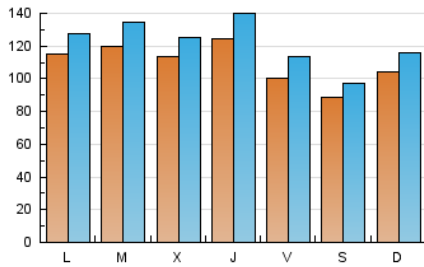

4. Gráficas (Nacional)

4.1 Por día de la semana (promedio)

N. únicos / Visitas (x 100)