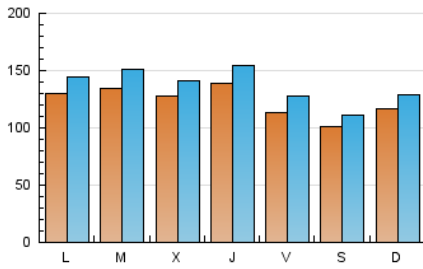

4. Gráficas (Nacional e Internacional)

4.1 Por día de la semana (promedio)

N. únicos / Visitas (x 100)