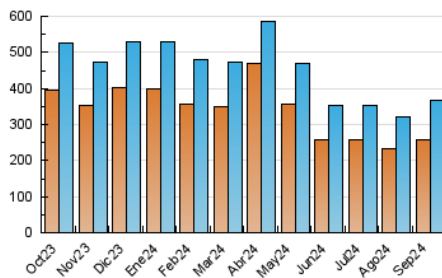

#### 3. Por día del mes (Nacional)

Día	N. únicos	Visitas	Páginas	Día	N. únicos	Visitas	Páginas	Día	N. únicos	Visitas	Páginas
<b>1</b>	12.258	13.813	26.130	<b>11</b>	10.024	11.027	28.148	<b>21</b>	10.218	11.000	19.887
<b>2</b>	11.990	13.377	30.724	<b>12</b>	11.084	12.740	29.665	<b>22</b>	8.728	9.758	18.708
<b>3</b>	12.193	13.672	31.358	<b>13</b>	8.905	10.407	26.155	<b>23</b>	11.943	13.232	28.965
<b>4</b>	12.187	13.704	29.603	<b>14</b>	7.935	8.655	17.803	<b>24</b>	11.334	12.747	29.502
<b>5</b>	15.610	16.948	34.144	<b>15</b>	9.497	10.646	20.992	<b>25</b>	11.769	13.084	29.043
<b>6</b>	11.116	12.533	28.001	<b>16</b>	12.090	13.276	30.566	<b>26</b>	11.330	13.001	28.727
<b>7</b>	9.118	10.093	19.049	<b>17</b>	13.293	14.728	32.848	<b>27</b>	9.469	10.572	22.099
<b>8</b>	12.081	13.237	23.035	<b>18</b>	11.414	12.333	30.168	<b>28</b>	8.220	9.161	16.348
<b>9</b>	11.072	12.238	28.807	<b>19</b>	11.733	13.178	28.716	<b>29</b>	9.360	10.309	20.012
<b>10</b>	11.231	12.685	29.302	<b>20</b>	10.622	11.862	25.561	<b>30</b>	10.415	11.595	26.036

### 4.1 Por día de la semana (promedio)

N. únicos / Visitas (x 100)

Páginas (x 100)

### 4.2 Por franja horaria (promedio)

Visitas\_ (x 1000)

Páginas (x 1000)

### 4.3 Por meses

N. únicos / Visitas (x 1000)

Páginas (x 1000)