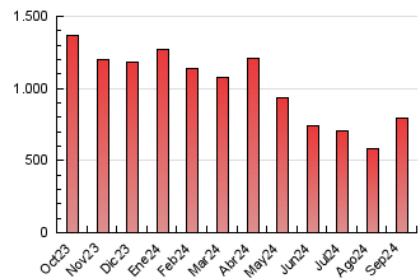

#### 3. Por día del mes (Nacional)

Día	N. únicos	Visitas	Páginas	Día	N. únicos	Visitas	Páginas	Día	N. únicos	Visitas	Páginas
<b>1</b>	12.258	13.813	26.130	<b>11</b>	10.024	11.027	28.148	<b>21</b>	10.218	11.000	19.887
<b>2</b>	11.990	13.377	30.724	<b>12</b>	11.084	12.740	29.665	<b>22</b>	8.728	9.758	18.708
<b>3</b>	12.193	13.672	31.358	<b>13</b>	8.905	10.407	26.155	<b>23</b>	11.943	13.232	28.965
<b>4</b>	12.187	13.704	29.603	<b>14</b>	7.935	8.655	17.803	<b>24</b>	11.334	12.747	29.502
<b>5</b>	15.610	16.948	34.144	<b>15</b>	9.497	10.646	20.992	<b>25</b>	11.769	13.084	29.043
<b>6</b>	11.116	12.533	28.001	<b>16</b>	12.090	13.276	30.566	<b>26</b>	11.330	13.001	28.727
<b>7</b>	9.118	10.093	19.049	<b>17</b>	13.293	14.728	32.848	<b>27</b>	9.469	10.572	22.099
<b>8</b>	12.081	13.237	23.035	<b>18</b>	11.414	12.333	30.168	<b>28</b>	8.220	9.161	16.348
<b>9</b>	11.072	12.238	28.807	<b>19</b>	11.733	13.178	28.716	<b>29</b>	9.360	10.309	20.012
<b>10</b>	11.231	12.685	29.302	<b>20</b>	10.622	11.862	25.561	<b>30</b>	10.415	11.595	26.036

### 4.1 Por día de la semana (promedio)

N. únicos / Visitas (x 100)

Páginas (x 100)

### 4.2 Por franja horaria (promedio)

Visitas\_ (x 1000)

Páginas (x 1000)

### 4.3 Por meses

N. únicos / Visitas (x 1000)

Páginas (x 1000)