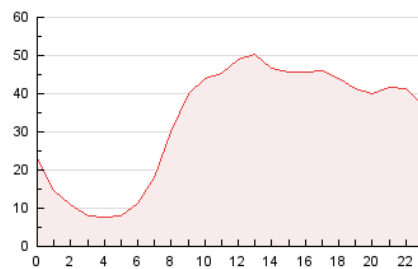

#### 3. Por día del mes (Nacional)

Día	N. únicos	Visitas	Páginas	Día	N. únicos	Visitas	Páginas	Día	N. únicos	Visitas	Páginas
<b>1</b>	12.258	13.813	26.130	<b>11</b>	10.024	11.027	28.148	<b>21</b>	10.218	11.000	19.887
<b>2</b>	11.990	13.377	30.724	<b>12</b>	11.084	12.740	29.665	<b>22</b>	8.728	9.758	18.708
<b>3</b>	12.193	13.672	31.358	<b>13</b>	8.905	10.407	26.155	<b>23</b>	11.943	13.232	28.965
<b>4</b>	12.187	13.704	29.603	<b>14</b>	7.935	8.655	17.803	<b>24</b>	11.334	12.747	29.502
<b>5</b>	15.610	16.948	34.144	<b>15</b>	9.497	10.646	20.992	<b>25</b>	11.769	13.084	29.043
<b>6</b>	11.116	12.533	28.001	<b>16</b>	12.090	13.276	30.566	<b>26</b>	11.330	13.001	28.727
<b>7</b>	9.118	10.093	19.049	<b>17</b>	13.293	14.728	32.848	<b>27</b>	9.469	10.572	22.099
<b>8</b>	12.081	13.237	23.035	<b>18</b>	11.414	12.333	30.168	<b>28</b>	8.220	9.161	16.348
<b>9</b>	11.072	12.238	28.807	<b>19</b>	11.733	13.178	28.716	<b>29</b>	9.360	10.309	20.012
<b>10</b>	11.231	12.685	29.302	<b>20</b>	10.622	11.862	25.561	<b>30</b>	10.415	11.595	26.036

### 4.1 Por día de la semana (promedio)

N. únicos / Visitas (x 100)

Páginas (x 100)

### 4.2 Por franja horaria (promedio)

Visitas\_ (x 1000)

Páginas (x 1000)

### 4.3 Por meses

N. únicos / Visitas (x 1000)

Páginas (x 1000)