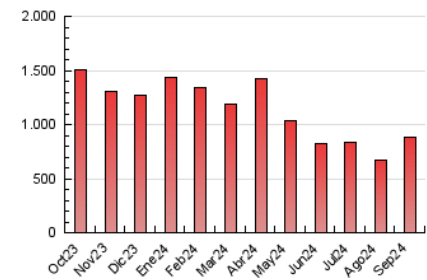

### 3. Por día del mes (Nacional e Internacional)

Día	N. únicos	Visitas	Páginas	Día	N. únicos	Visitas	Páginas	Día	N. únicos	Visitas	Páginas
<b>1</b>	14.007	15.522	30.918	<b>11</b>	11.684	12.867	31.459	<b>21</b>	11.152	12.021	21.769
<b>2</b>	13.867	15.457	35.976	<b>12</b>	12.958	14.763	33.487	<b>22</b>	9.630	10.661	20.544
<b>3</b>	13.843	15.614	36.173	<b>13</b>	10.675	12.506	30.102	<b>23</b>	12.990	14.382	31.114
<b>4</b>	13.836	15.436	33.867	<b>14</b>	9.664	10.450	20.977	<b>24</b>	12.368	13.870	32.391
<b>5</b>	17.271	18.610	38.366	<b>15</b>	11.229	12.376	24.224	<b>25</b>	12.844	14.279	32.039
<b>6</b>	12.678	14.129	31.236	<b>16</b>	14.179	15.449	35.012	<b>26</b>	12.419	14.073	31.355
<b>7</b>	10.398	11.480	21.938	<b>17</b>	14.889	16.434	36.270	<b>27</b>	10.529	11.712	24.420
<b>8</b>	13.489	14.642	26.616	<b>18</b>	12.791	13.770	32.798	<b>28</b>	9.061	10.288	18.243
<b>9</b>	12.586	14.039	32.541	<b>19</b>	12.751	14.326	31.103	<b>29</b>	10.240	11.357	21.565
<b>10</b>	12.703	14.356	32.588	<b>20</b>	11.632	12.966	27.882	<b>30</b>	11.509	12.799	28.769

#### 4.1 Por día de la semana (promedio)

N. únicos / Visitas (x 100)

Páginas (x 100)

#### 4.2 Por franja horaria (promedio)

Visitas\_ (x 1000)

Páginas (x 1000)

#### 4.3 Por meses

N. únicos / Visitas (x 1000)

Páginas (x 1000)