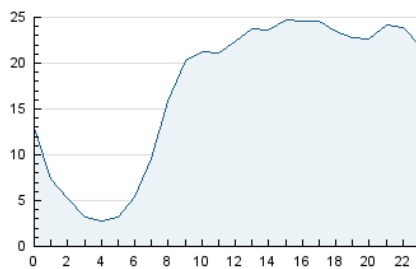

#### 3. Por día del mes (Nacional)

Día	N. únicos	Visitas	Páginas	Día	N. únicos	Visitas	Páginas	Día	N. únicos	Visitas	Páginas
<b>1</b>	12.258	13.813	26.130	<b>11</b>	10.024	11.027	28.148	<b>21</b>	10.218	11.000	19.887
<b>2</b>	11.990	13.377	30.724	<b>12</b>	11.084	12.740	29.665	<b>22</b>	8.728	9.758	18.708
<b>3</b>	12.193	13.672	31.358	<b>13</b>	8.905	10.407	26.155	<b>23</b>	11.943	13.232	28.965
<b>4</b>	12.187	13.704	29.603	<b>14</b>	7.935	8.655	17.803	<b>24</b>	11.334	12.747	29.502
<b>5</b>	15.610	16.948	34.144	<b>15</b>	9.497	10.646	20.992	<b>25</b>	11.769	13.084	29.043
<b>6</b>	11.116	12.533	28.001	<b>16</b>	12.090	13.276	30.566	<b>26</b>	11.330	13.001	28.727
<b>7</b>	9.118	10.093	19.049	<b>17</b>	13.293	14.728	32.848	<b>27</b>	9.469	10.572	22.099
<b>8</b>	12.081	13.237	23.035	<b>18</b>	11.414	12.333	30.168	<b>28</b>	8.220	9.161	16.348
<b>9</b>	11.072	12.238	28.807	<b>19</b>	11.733	13.178	28.716	<b>29</b>	9.360	10.309	20.012
<b>10</b>	11.231	12.685	29.302	<b>20</b>	10.622	11.862	25.561	<b>30</b>	10.415	11.595	26.036

### 4.1 Por día de la semana (promedio)

N. únicos / Visitas (x 100)

Páginas (x 100)

### 4.2 Por franja horaria (promedio)

Visitas\_ (x 1000)

Páginas (x 1000)