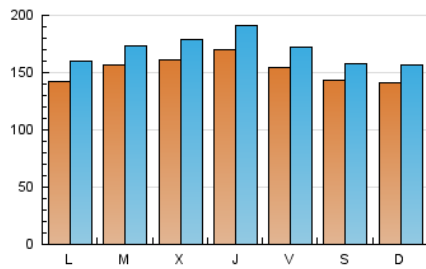

1. Cifras totales y promedios (Nacional)

MES - AÑO	NAVEGADORES UNICOS	VISITAS	PAGINAS
Octubre - 2023	395.498	524.941	1.367.800
PROMEDIO DIARIO	15.205	16.934	44.123
PROMEDIO LUNES-VIERNES	15.610	17.433	45.481
PROMEDIO SABADO-DOMINGO	14.215	15.712	40.803
PAGINAS / VISITAS	2,61		
DURACION MEDIA VISITAS	0:07:17		
TIEMPO INTERACCIÓN MEDIO	0:01:10		

2. Secciones (Nacional)

	PAGINAS	%
HOME	152.074	11.12 %
RESTO	1.215.726	88.88 %

3. Por día del mes (Nacional)

Día	N. únicos	Visitas	Páginas	Día	N. únicos	Visitas	Páginas	Día	N. únicos	Visitas	Páginas
1	11.419	12.529	31.936	11	18.073	20.066	45.251	21	13.453	15.011	45.380
2	13.796	15.942	51.424	12	19.128	21.400	42.468	22	16.032	17.968	49.436
3	17.252	19.754	50.152	13	19.126	21.550	48.977	23	16.839	18.844	52.994
4	15.200	16.965	46.608	14	19.079	20.572	45.833	24	16.235	17.514	54.742
5	14.428	16.299	41.387	15	17.133	18.514	44.901	25	15.189	16.749	51.281
6	14.154	15.821	38.555	16	14.445	16.084	46.376	26	12.892	14.573	40.948
7	13.279	14.485	38.148	17	18.665	20.216	52.620	27	12.387	13.913	34.870
8	13.558	14.921	45.044	18	15.935	17.859	44.901	28	11.528	13.181	32.568
9	13.346	14.980	43.587	19	21.573	23.969	52.866	29	12.456	14.226	33.979
10	13.547	15.194	40.716	20	16.186	17.565	44.772	30	12.542	14.377	38.196
								31	12.472	13.900	36.884

4. Gráficas (Nacional)

4.1 Por día de la semana (promedio)

N. únicos / Visitas (x 100)

Páginas (x 100)

4.2 Por franja horaria (promedio)

Visitas_ (x 1000)

Páginas (x 1000)

4.3 Por meses