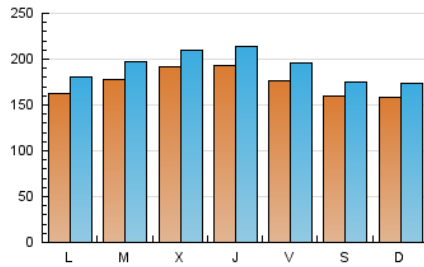

1. Cifras totales y promedios (Nacional e Internacional)

MES - AÑO	NAVEGADORES UNICOS	VISITAS	PAGINAS
Octubre - 2023	452.028	593.219	1.510.741
PROMEDIO DIARIO	17.318	19.136	48.734
PROMEDIO LUNES-VIERNES	17.922	19.832	50.602
PROMEDIO SABADO-DOMINGO	15.841	17.434	44.165
PAGINAS / VISITAS	2,55		
DURACION MEDIA VISITAS	0:07:10		
TIEMPO INTERACCIÓN MEDIO	0:01:10		

2. Secciones (Nacional e Internacional)

	PAGINAS	%
HOME	160.034	10.59 %
RESTO	1.350.707	89.41 %

3. Por día del mes (Nacional e Internacional)

Día	N. únicos	Visitas	Páginas	Día	N. únicos	Visitas	Páginas	Día	N. únicos	Visitas	Páginas
1	13.140	14.303	35.144	11	20.780	22.464	50.812	21	14.483	15.976	48.008
2	15.764	18.151	56.124	12	22.013	24.340	48.060	22	17.137	19.066	52.347
3	19.350	22.025	54.450	13	23.022	25.484	56.856	23	18.390	20.366	57.789
4	17.221	19.425	50.882	14	21.360	23.185	50.372	24	17.660	18.890	58.649
5	16.456	18.457	45.442	15	19.569	21.092	50.096	25	16.733	18.255	55.498
6	16.122	17.808	42.391	16	17.121	18.766	52.470	26	14.414	16.316	44.983
7	14.948	16.360	41.266	17	21.574	23.536	59.098	27	13.940	15.803	38.186
8	15.117	16.662	48.560	18	21.767	23.761	56.624	28	12.941	14.548	35.225
9	15.600	17.319	48.422	19	24.124	26.185	58.325	29	13.874	15.718	36.471
10	16.104	17.944	46.790	20	17.511	19.011	48.647	30	14.101	15.990	41.758
								31	14.517	16.013	40.996

4. Gráficas (Nacional e Internacional)

4.1 Por día de la semana (promedio)

N. únicos / Visitas (x 100)

Páginas (x 100)

4.2 Por franja horaria (promedio)

Visitas_ (x 1000)

Páginas (x 1000)

4.3 Por meses