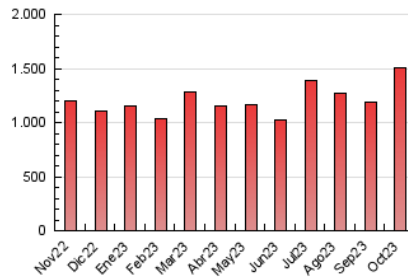

Páginas (x 1000)