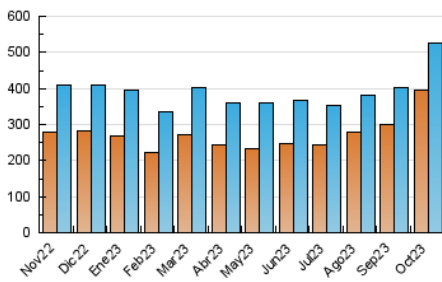

2. Secciones (Nacional)

	PAGINAS	%
HOME	152.074	11.12 %
RESTO	1.215.726	88.88 %

3. Por día del mes (Nacional)

Día	N. únicos	Visitas	Páginas	Día	N. únicos	Visitas	Páginas	Día	N. únicos	Visitas	Páginas
1	11.419	12.529	31.936	11	18.073	20.066	45.251	21	13.453	15.011	45.380
2	13.796	15.942	51.424	12	19.128	21.400	42.468	22	16.032	17.968	49.436
3	17.252	19.754	50.152	13	19.126	21.550	48.977	23	16.839	18.844	52.994
4	15.200	16.965	46.608	14	19.079	20.572	45.833	24	16.235	17.514	54.742
5	14.428	16.299	41.387	15	17.133	18.514	44.901	25	15.189	16.749	51.281
6	14.154	15.821	38.555	16	14.445	16.084	46.376	26	12.892	14.573	40.948
7	13.279	14.485	38.148	17	18.665	20.216	52.620	27	12.387	13.913	34.870
8	13.558	14.921	45.044	18	15.935	17.859	44.901	28	11.528	13.181	32.568
9	13.346	14.980	43.587	19	21.573	23.969	52.866	29	12.456	14.226	33.979
10	13.547	15.194	40.716	20	16.186	17.565	44.772	30	12.542	14.377	38.196
								31	12.472	13.900	36.884

4. Gráficas (Nacional)

4.1 Por día de la semana (promedio)

N. únicos / Visitas (x 100)

Páginas (x 100)

4.2 Por franja horaria (promedio)

Visitas_ (x 1000)

Páginas (x 1000)

4.3 Por meses

N. únicos / Visitas (x 1000)

Páginas (x 1000)

5. Observaciones

Este Medio Electrónico de Comunicación ha sido medido por la herramienta Google Analytics de Google (GA4)

6. Definiciones básicas (Para más información ver Normas Técnicas para el Control de los Medios Electrónicos de Comunicación)

Visita:

Una secuencia ininterrumpida de páginas servidas a un usuario válido. Si dicho usuario no realiza peticiones de páginas en un periodo de tiempo (30 min) la siguiente petición constituirá el inicio de una nueva visita.