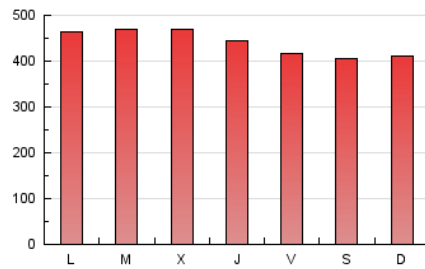

1. Cifras totales y promedios (Nacional)

MES - AÑO	NAVEGADORES UNICOS	VISITAS	PAGINAS
Octubre - 2023	395.498	524.941	1.367.800
PROMEDIO DIARIO	15.205	16.934	44.123
PROMEDIO LUNES-VIERNES	15.610	17.433	45.481
PROMEDIO SABADO-DOMINGO	14.215	15.712	40.803
PAGINAS / VISITAS	2,61		
DURACION MEDIA VISITAS	0:07:17		
TIEMPO INTERACCIÓN MEDIO	0:01:10		

2. Secciones (Nacional)

	PAGINAS	%
HOME	152.074	11.12 %
RESTO	1.215.726	88.88 %

3. Por día del mes (Nacional)

Día	N. únicos	Visitas	Páginas	Día	N. únicos	Visitas	Páginas	Día	N. únicos	Visitas	Páginas
1	11.419	12.529	31.936	11	18.073	20.066	45.251	21	13.453	15.011	45.380
2	13.796	15.942	51.424	12	19.128	21.400	42.468	22	16.032	17.968	49.436
3	17.252	19.754	50.152	13	19.126	21.550	48.977	23	16.839	18.844	52.994
4	15.200	16.965	46.608	14	19.079	20.572	45.833	24	16.235	17.514	54.742
5	14.428	16.299	41.387	15	17.133	18.514	44.901	25	15.189	16.749	51.281
6	14.154	15.821	38.555	16	14.445	16.084	46.376	26	12.892	14.573	40.948
7	13.279	14.485	38.148	17	18.665	20.216	52.620	27	12.387	13.913	34.870
8	13.558	14.921	45.044	18	15.935	17.859	44.901	28	11.528	13.181	32.568
9	13.346	14.980	43.587	19	21.573	23.969	52.866	29	12.456	14.226	33.979
10	13.547	15.194	40.716	20	16.186	17.565	44.772	30	12.542	14.377	38.196
								31	12.472	13.900	36.884

4. Gráficas (Nacional)

4.1 Por día de la semana (promedio)

N. únicos / Visitas (x 100)

Páginas (x 100)

4.2 Por franja horaria (promedio)

Visitas_ (x 1000)

Páginas (x 1000)

4.3 Por meses