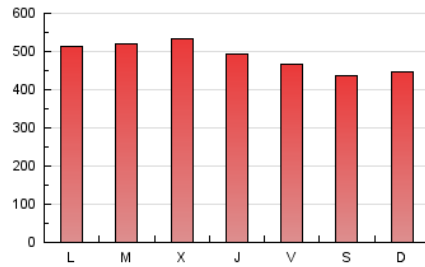

1. Cifras totales y promedios (Nacional e Internacional)

MES - AÑO	NAVEGADORES UNICOS	VISITAS	PAGINAS
Octubre - 2023	452.028	593.219	1.510.741
PROMEDIO DIARIO	17.318	19.136	48.734
PROMEDIO LUNES-VIERNES	17.922	19.832	50.602
PROMEDIO SABADO-DOMINGO	15.841	17.434	44.165
PAGINAS / VISITAS	2,55		
DURACION MEDIA VISITAS	0:07:10		
TIEMPO INTERACCIÓN MEDIO	0:01:10		

2. Secciones (Nacional e Internacional)

	PAGINAS	%
HOME	160.034	10.59 %
RESTO	1.350.707	89.41 %

3. Por día del mes (Nacional e Internacional)

Día	N. únicos	Visitas	Páginas	Día	N. únicos	Visitas	Páginas	Día	N. únicos	Visitas	Páginas
1	13.140	14.303	35.144	11	20.780	22.464	50.812	21	14.483	15.976	48.008
2	15.764	18.151	56.124	12	22.013	24.340	48.060	22	17.137	19.066	52.347
3	19.350	22.025	54.450	13	23.022	25.484	56.856	23	18.390	20.366	57.789
4	17.221	19.425	50.882	14	21.360	23.185	50.372	24	17.660	18.890	58.649
5	16.456	18.457	45.442	15	19.569	21.092	50.096	25	16.733	18.255	55.498
6	16.122	17.808	42.391	16	17.121	18.766	52.470	26	14.414	16.316	44.983
7	14.948	16.360	41.266	17	21.574	23.536	59.098	27	13.940	15.803	38.186
8	15.117	16.662	48.560	18	21.767	23.761	56.624	28	12.941	14.548	35.225
9	15.600	17.319	48.422	19	24.124	26.185	58.325	29	13.874	15.718	36.471
10	16.104	17.944	46.790	20	17.511	19.011	48.647	30	14.101	15.990	41.758
								31	14.517	16.013	40.996

4. Gráficas (Nacional e Internacional)

4.1 Por día de la semana (promedio)

N. únicos / Visitas (x 100)

Páginas (x 100)

4.2 Por franja horaria (promedio)

Visitas_ (x 1000)

Páginas (x 1000)

4.3 Por meses