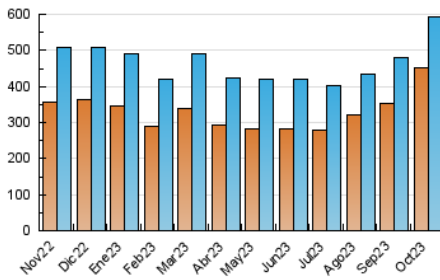

4.2 Por franja horaria (promedio)

Visitas_ (x 1000)

Páginas (x 1000)

4.3 Por meses

N. únicos / Visitas (x 1000)