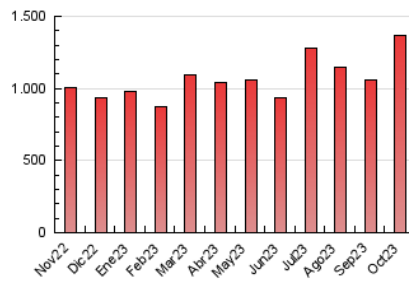

1. Cifras totales y promedios (Nacional)

MES - AÑO	NAVEGADORES UNICOS	VISITAS	PAGINAS
Octubre - 2023	395.498	524.941	1.367.800
PROMEDIO DIARIO	15.205	16.934	44.123
PROMEDIO LUNES-VIERNES	15.610	17.433	45.481
PROMEDIO SABADO-DOMINGO	14.215	15.712	40.803
PAGINAS / VISITAS	2,61		
DURACION MEDIA VISITAS	0:07:17		
TIEMPO INTERACCIÓN MEDIO	0:01:10		

2. Secciones (Nacional)

	PAGINAS	%
HOME	152.074	11.12 %
RESTO	1.215.726	88.88 %

3. Por día del mes (Nacional)

Día	N. únicos	Visitas	Páginas	Día	N. únicos	Visitas	Páginas	Día	N. únicos	Visitas	Páginas
1	11.419	12.529	31.936	11	18.073	20.066	45.251	21	13.453	15.011	45.380
2	13.796	15.942	51.424	12	19.128	21.400	42.468	22	16.032	17.968	49.436
3	17.252	19.754	50.152	13	19.126	21.550	48.977	23	16.839	18.844	52.994
4	15.200	16.965	46.608	14	19.079	20.572	45.833	24	16.235	17.514	54.742
5	14.428	16.299	41.387	15	17.133	18.514	44.901	25	15.189	16.749	51.281
6	14.154	15.821	38.555	16	14.445	16.084	46.376	26	12.892	14.573	40.948
7	13.279	14.485	38.148	17	18.665	20.216	52.620	27	12.387	13.913	34.870
8	13.558	14.921	45.044	18	15.935	17.859	44.901	28	11.528	13.181	32.568
9	13.346	14.980	43.587	19	21.573	23.969	52.866	29	12.456	14.226	33.979
10	13.547	15.194	40.716	20	16.186	17.565	44.772	30	12.542	14.377	38.196
								31	12.472	13.900	36.884

4. Gráficas (Nacional)

4.1 Por día de la semana (promedio)

N. únicos / Visitas (x 100)

Páginas (x 100)

4.2 Por franja horaria (promedio)

Visitas_ (x 1000)

Páginas (x 1000)

4.3 Por meses

N. únicos / Visitas (x 1000)

Páginas (x 1000)

5. Observaciones

Este Medio Electrónico de Comunicación ha sido medido por la herramienta Google Analytics de Google (GA4)

6. Definiciones básicas (Para más información ver Normas Técnicas para el Control de los Medios Electrónicos de Comunicación)