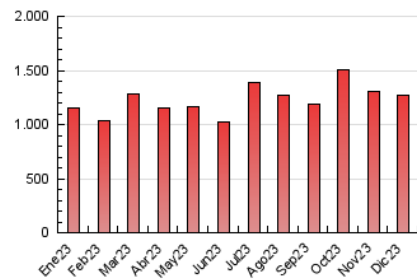

Páginas (x 1000)