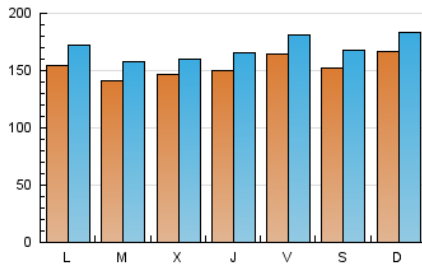

1. Cifras totales y promedios (Nacional)

MES - AÑO	NAVEGADORES UNICOS	VISITAS	PAGINAS
Diciembre - 2023	400.840	528.004	1.180.427
PROMEDIO DIARIO	15.431	17.032	38.078
PROMEDIO LUNES-VIERNES	15.204	16.784	39.033
PROMEDIO SABADO-DOMINGO	15.909	17.553	36.074
PAGINAS / VISITAS	2,24		
DURACION MEDIA VISITAS	0:05:56		
TIEMPO INTERACCIÓN MEDIO	0:01:03		

2. Secciones (Nacional)

	PAGINAS	%
HOME	126.821	10.74 %
RESTO	1.053.606	89.26 %

3. Por día del mes (Nacional)

Día	N. únicos	Visitas	Páginas	Día	N. únicos	Visitas	Páginas	Día	N. únicos	Visitas	Páginas
1	16.271	18.283	45.635	11	15.603	17.740	41.777	21	13.568	15.476	37.194
2	14.335	15.757	36.132	12	13.828	15.602	38.329	22	16.087	18.043	39.319
3	15.138	16.068	46.427	13	13.753	14.958	35.355	23	18.461	20.747	36.365
4	14.354	15.666	43.756	14	14.054	15.437	35.720	24	19.937	22.591	35.684
5	14.186	15.877	41.713	15	16.403	17.797	37.789	25	17.519	19.745	31.483
6	15.125	16.398	42.509	16	13.382	14.627	29.560	26	14.648	16.128	35.094
7	15.178	16.627	43.686	17	13.998	15.372	35.608	27	14.831	15.896	37.873
8	16.644	18.180	41.319	18	14.161	15.639	38.284	28	17.331	18.610	39.661
9	14.360	15.664	36.357	19	13.758	15.406	36.016	29	16.853	18.328	37.187
10	15.830	17.736	39.024	20	15.126	16.638	39.985	30	15.374	17.151	31.575
								31	18.275	19.817	34.011

4. Gráficas (Nacional)

4.1 Por día de la semana (promedio)

N. únicos / Visitas (x 100)

Páginas (x 100)

4.2 Por franja horaria (promedio)

Visitas_ (x 1000)

Páginas (x 1000)

4.3 Por meses