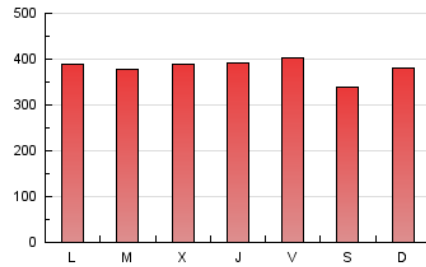

1. Cifras totales y promedios (Nacional)

MES - AÑO	NAVEGADORES UNICOS	VISITAS	PAGINAS
Diciembre - 2023	400.840	528.004	1.180.427
PROMEDIO DIARIO	15.431	17.032	38.078
PROMEDIO LUNES-VIERNES	15.204	16.784	39.033
PROMEDIO SABADO-DOMINGO	15.909	17.553	36.074
PAGINAS / VISITAS	2,24		
DURACION MEDIA VISITAS	0:05:56		
TIEMPO INTERACCIÓN MEDIO	0:01:03		

2. Secciones (Nacional)

	PAGINAS	%
HOME	126.821	10.74 %
RESTO	1.053.606	89.26 %

3. Por día del mes (Nacional)

Día	N. únicos	Visitas	Páginas	Día	N. únicos	Visitas	Páginas	Día	N. únicos	Visitas	Páginas
1	16.271	18.283	45.635	11	15.603	17.740	41.777	21	13.568	15.476	37.194
2	14.335	15.757	36.132	12	13.828	15.602	38.329	22	16.087	18.043	39.319
3	15.138	16.068	46.427	13	13.753	14.958	35.355	23	18.461	20.747	36.365
4	14.354	15.666	43.756	14	14.054	15.437	35.720	24	19.937	22.591	35.684
5	14.186	15.877	41.713	15	16.403	17.797	37.789	25	17.519	19.745	31.483
6	15.125	16.398	42.509	16	13.382	14.627	29.560	26	14.648	16.128	35.094
7	15.178	16.627	43.686	17	13.998	15.372	35.608	27	14.831	15.896	37.873
8	16.644	18.180	41.319	18	14.161	15.639	38.284	28	17.331	18.610	39.661
9	14.360	15.664	36.357	19	13.758	15.406	36.016	29	16.853	18.328	37.187
10	15.830	17.736	39.024	20	15.126	16.638	39.985	30	15.374	17.151	31.575
								31	18.275	19.817	34.011

4. Gráficas (Nacional)

4.1 Por día de la semana (promedio)

N. únicos / Visitas (x 100)

Páginas (x 100)

4.2 Por franja horaria (promedio)

Visitas_ (x 1000)

Páginas (x 1000)

4.3 Por meses