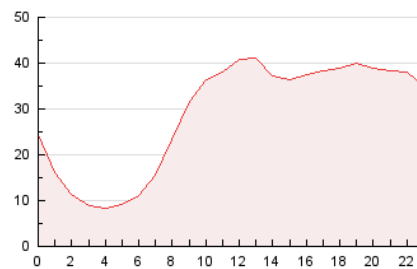

2. Secciones (Nacional e Internacional)

	PAGINAS	%
HOME	133.386	10.51 %
RESTO	1.135.656	89.49 %

3. Por día del mes (Nacional e Internacional)

Día	N. únicos	Visitas	Páginas	Día	N. únicos	Visitas	Páginas	Día	N. únicos	Visitas	Páginas
1	20.068	22.668	52.447	11	17.033	19.105	45.342	21	14.648	16.553	39.392
2	15.848	17.366	38.943	12	15.092	16.840	41.370	22	17.167	19.080	41.619
3	16.301	17.335	48.766	13	15.037	16.305	38.815	23	19.491	21.775	38.283
4	15.641	16.975	47.432	14	15.166	16.879	39.029	24	20.818	23.720	37.411
5	15.339	17.197	44.452	15	17.671	19.202	40.961	25	18.407	20.667	33.305
6	16.278	17.540	45.566	16	14.400	15.863	31.844	26	15.749	17.390	37.849
7	16.323	17.726	46.921	17	15.099	16.542	37.778	27	16.097	17.121	40.635
8	17.670	19.222	43.794	18	15.412	16.891	43.278	28	18.596	19.957	41.963
9	15.268	16.689	38.379	19	14.901	16.570	38.890	29	18.030	19.590	39.660
10	16.897	18.956	41.529	20	16.335	17.901	42.977	30	16.361	18.367	33.694
								31	19.747	21.815	36.718

4. Gráficas (Nacional e Internacional)

4.1 Por día de la semana (promedio)

N. únicos / Visitas (x 100)

Páginas (x 100)

4.2 Por franja horaria (promedio)

Visitas_ (x 1000)

Páginas (x 1000)

4.3 Por meses