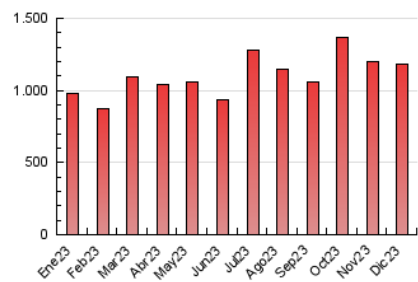

2. Secciones (Nacional)

	PAGINAS	%
HOME	126.821	10.74 %
RESTO	1.053.606	89.26 %

3. Por día del mes (Nacional)

Día	N. únicos	Visitas	Páginas	Día	N. únicos	Visitas	Páginas	Día	N. únicos	Visitas	Páginas
1	16.271	18.283	45.635	11	15.603	17.740	41.777	21	13.568	15.476	37.194
2	14.335	15.757	36.132	12	13.828	15.602	38.329	22	16.087	18.043	39.319
3	15.138	16.068	46.427	13	13.753	14.958	35.355	23	18.461	20.747	36.365
4	14.354	15.666	43.756	14	14.054	15.437	35.720	24	19.937	22.591	35.684
5	14.186	15.877	41.713	15	16.403	17.797	37.789	25	17.519	19.745	31.483
6	15.125	16.398	42.509	16	13.382	14.627	29.560	26	14.648	16.128	35.094
7	15.178	16.627	43.686	17	13.998	15.372	35.608	27	14.831	15.896	37.873
8	16.644	18.180	41.319	18	14.161	15.639	38.284	28	17.331	18.610	39.661
9	14.360	15.664	36.357	19	13.758	15.406	36.016	29	16.853	18.328	37.187
10	15.830	17.736	39.024	20	15.126	16.638	39.985	30	15.374	17.151	31.575
								31	18.275	19.817	34.011

4. Gráficas (Nacional)

4.1 Por día de la semana (promedio)

N. únicos / Visitas (x 100)

Páginas (x 100)

4.2 Por franja horaria (promedio)

Visitas_ (x 1000)

Páginas (x 1000)

4.3 Por meses

N. únicos / Visitas (x 1000)

Páginas (x 1000)

5. Observaciones

Este Medio Electrónico de Comunicación ha sido medido por la herramienta Google Analytics de Google (GA4)

6. Definiciones básicas (Para más información ver Normas Técnicas para el Control de los Medios Electrónicos de Comunicación)

Visita:

Una secuencia ininterrumpida de páginas servidas a un usuario válido. Si dicho usuario no realiza peticiones de páginas en un periodo de tiempo (30 min) la siguiente petición constituirá el inicio de una nueva visita.