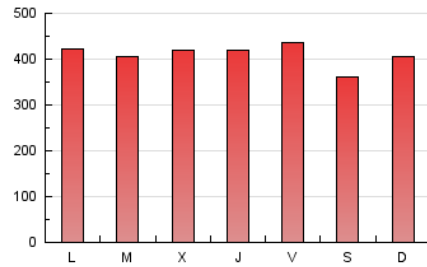

1. Cifras totales y promedios (Nacional e Internacional)

MES - AÑO	NAVEGADORES UNICOS	VISITAS	PAGINAS
Diciembre - 2023	434.885	569.807	1.269.042
PROMEDIO DIARIO	16.674	18.381	40.937
PROMEDIO LUNES-VIERNES	16.508	18.161	42.176
PROMEDIO SABADO-DOMINGO	17.023	18.843	38.335
PAGINAS / VISITAS	2,23		
DURACION MEDIA VISITAS	0:05:53		
TIEMPO INTERACCIÓN MEDIO	0:01:05		

2. Secciones (Nacional e Internacional)

	PAGINAS	%
HOME	133.386	10.51 %
RESTO	1.135.656	89.49 %

3. Por día del mes (Nacional e Internacional)

Día	N. únicos	Visitas	Páginas	Día	N. únicos	Visitas	Páginas	Día	N. únicos	Visitas	Páginas
1	20.068	22.668	52.447	11	17.033	19.105	45.342	21	14.648	16.553	39.392
2	15.848	17.366	38.943	12	15.092	16.840	41.370	22	17.167	19.080	41.619
3	16.301	17.335	48.766	13	15.037	16.305	38.815	23	19.491	21.775	38.283
4	15.641	16.975	47.432	14	15.166	16.879	39.029	24	20.818	23.720	37.411
5	15.339	17.197	44.452	15	17.671	19.202	40.961	25	18.407	20.667	33.305
6	16.278	17.540	45.566	16	14.400	15.863	31.844	26	15.749	17.390	37.849
7	16.323	17.726	46.921	17	15.099	16.542	37.778	27	16.097	17.121	40.635
8	17.670	19.222	43.794	18	15.412	16.891	43.278	28	18.596	19.957	41.963
9	15.268	16.689	38.379	19	14.901	16.570	38.890	29	18.030	19.590	39.660
10	16.897	18.956	41.529	20	16.335	17.901	42.977	30	16.361	18.367	33.694
								31	19.747	21.815	36.718

4. Gráficas (Nacional e Internacional)

4.1 Por día de la semana (promedio)

N. únicos / Visitas (x 100)

Páginas (x 100)

4.2 Por franja horaria (promedio)

Visitas_ (x 1000)

Páginas (x 1000)

4.3 Por meses