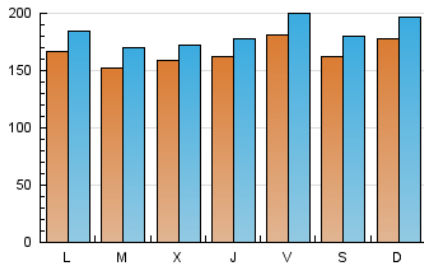

1. Cifras totales y promedios (Nacional e Internacional)

MES - AÑO	NAVEGADORES UNICOS	VISITAS	PAGINAS
Diciembre - 2023	434.885	569.807	1.269.042
PROMEDIO DIARIO	16.674	18.381	40.937
PROMEDIO LUNES-VIERNES	16.508	18.161	42.176
PROMEDIO SABADO-DOMINGO	17.023	18.843	38.335
PAGINAS / VISITAS	2,23		
DURACION MEDIA VISITAS	0:05:53		
TIEMPO INTERACCIÓN MEDIO	0:01:05		

2. Secciones (Nacional e Internacional)

	PAGINAS	%
HOME	133.386	10.51 %
RESTO	1.135.656	89.49 %

3. Por día del mes (Nacional e Internacional)

Día	N. únicos	Visitas	Páginas	Día	N. únicos	Visitas	Páginas	Día	N. únicos	Visitas	Páginas
1	20.068	22.668	52.447	11	17.033	19.105	45.342	21	14.648	16.553	39.392
2	15.848	17.366	38.943	12	15.092	16.840	41.370	22	17.167	19.080	41.619
3	16.301	17.335	48.766	13	15.037	16.305	38.815	23	19.491	21.775	38.283
4	15.641	16.975	47.432	14	15.166	16.879	39.029	24	20.818	23.720	37.411
5	15.339	17.197	44.452	15	17.671	19.202	40.961	25	18.407	20.667	33.305
6	16.278	17.540	45.566	16	14.400	15.863	31.844	26	15.749	17.390	37.849
7	16.323	17.726	46.921	17	15.099	16.542	37.778	27	16.097	17.121	40.635
8	17.670	19.222	43.794	18	15.412	16.891	43.278	28	18.596	19.957	41.963
9	15.268	16.689	38.379	19	14.901	16.570	38.890	29	18.030	19.590	39.660
10	16.897	18.956	41.529	20	16.335	17.901	42.977	30	16.361	18.367	33.694
								31	19.747	21.815	36.718

4. Gráficas (Nacional e Internacional)

4.1 Por día de la semana (promedio)

N. únicos / Visitas (x 100)

Páginas (x 100)

4.2 Por franja horaria (promedio)

Visitas_ (x 1000)

Páginas (x 1000)

4.3 Por meses