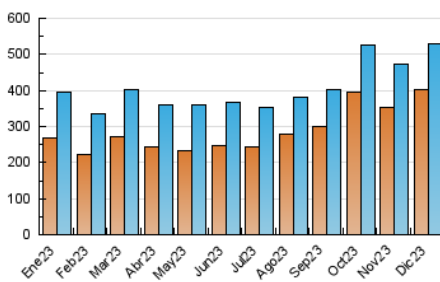

2. Secciones (Nacional)

	PAGINAS	%
HOME	126.821	10.74 %
RESTO	1.053.606	89.26 %

3. Por día del mes (Nacional)

Día	N. únicos	Visitas	Páginas	Día	N. únicos	Visitas	Páginas	Día	N. únicos	Visitas	Páginas
1	16.271	18.283	45.635	11	15.603	17.740	41.777	21	13.568	15.476	37.194
2	14.335	15.757	36.132	12	13.828	15.602	38.329	22	16.087	18.043	39.319
3	15.138	16.068	46.427	13	13.753	14.958	35.355	23	18.461	20.747	36.365
4	14.354	15.666	43.756	14	14.054	15.437	35.720	24	19.937	22.591	35.684
5	14.186	15.877	41.713	15	16.403	17.797	37.789	25	17.519	19.745	31.483
6	15.125	16.398	42.509	16	13.382	14.627	29.560	26	14.648	16.128	35.094
7	15.178	16.627	43.686	17	13.998	15.372	35.608	27	14.831	15.896	37.873
8	16.644	18.180	41.319	18	14.161	15.639	38.284	28	17.331	18.610	39.661
9	14.360	15.664	36.357	19	13.758	15.406	36.016	29	16.853	18.328	37.187
10	15.830	17.736	39.024	20	15.126	16.638	39.985	30	15.374	17.151	31.575
								31	18.275	19.817	34.011

4. Gráficas (Nacional)

4.1 Por día de la semana (promedio)

N. únicos / Visitas (x 100)

Páginas (x 100)

4.2 Por franja horaria (promedio)

Visitas_ (x 1000)

Páginas (x 1000)

4.3 Por meses

N. únicos / Visitas (x 1000)

Páginas (x 1000)

5. Observaciones

Este Medio Electrónico de Comunicación ha sido medido por la herramienta Google Analytics de Google (GA4)

6. Definiciones básicas (Para más información ver Normas Técnicas para el Control de los Medios Electrónicos de Comunicación)

Visita:

Una secuencia ininterrumpida de páginas servidas a un usuario válido. Si dicho usuario no realiza peticiones de páginas en un periodo de tiempo (30 min) la siguiente petición constituirá el inicio de una nueva visita.