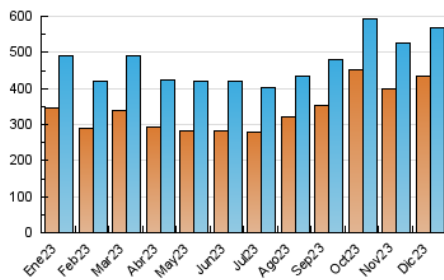

4.3 Por meses

N. únicos / Visitas (x 1000)