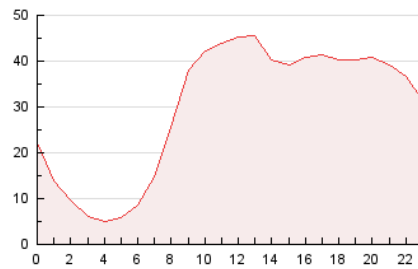

2. Secciones (Nacional)

	PAGINAS	%
HOME	105.103	14.67 %
RESTO	611.518	85.33 %

3. Por día del mes (Nacional)

Día	N. únicos	Visitas	Páginas	Día	N. únicos	Visitas	Páginas	Día	N. únicos	Visitas	Páginas
1	10.771	12.500	21.187	11	11.981	14.306	26.381	21	12.072	13.804	20.075
2	11.758	13.836	29.457	12	11.216	13.227	27.898	22	10.785	12.820	19.975
3	10.986	12.537	26.824	13	11.387	13.322	26.049	23	11.165	13.311	20.395
4	11.015	12.877	27.025	14	10.088	11.400	18.232	24	7.942	9.081	14.093
5	11.113	12.734	24.516	15	10.244	11.620	19.537	25	9.380	10.929	14.874
6	11.505	13.197	22.293	16	11.497	13.793	26.905	26	10.043	11.760	20.748
7	10.897	13.036	19.204	17	10.764	12.950	25.915	27	11.853	14.007	22.016
8	10.910	12.427	19.604	18	10.737	12.630	26.726	28	13.023	14.667	21.672
9	11.816	13.606	28.056	19	10.573	12.280	24.947	29	15.518	18.043	23.079
10	12.663	15.191	30.178	20	10.593	12.474	23.795	30	14.445	16.755	25.910
								31	11.108	12.887	19.055

4. Gráficas (Nacional)

4.1 Por día de la semana (promedio)

N. únicos / Visitas (x 100)

Páginas (x 100)

4.2 Por franja horaria (promedio)

Visitas_ (x 1000)

Páginas (x 1000)

4.3 Por meses

N. únicos / Visitas (x 1000)

Páginas (x 1000)

5. Observaciones

Este Medio Electrónico de Comunicación ha sido medido por la herramienta Google Analytics de Google (GA4).

6. Definiciones básicas (Para más información ver Normas Técnicas para el Control de los Medios Electrónicos de Comunicación)