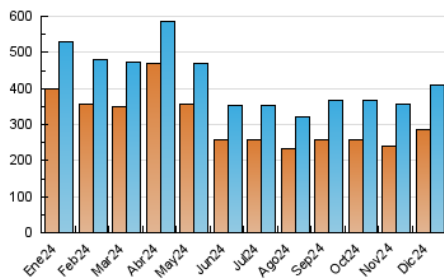

2. Secciones (Nacional)

	PAGINAS	%
HOME	105.103	14.67 %
RESTO	611.518	85.33 %

3. Por día del mes (Nacional)

Día	N. únicos	Visitas	Páginas	Día	N. únicos	Visitas	Páginas	Día	N. únicos	Visitas	Páginas
1	10.771	12.500	21.187	11	11.981	14.306	26.381	21	12.072	13.804	20.075
2	11.758	13.836	29.457	12	11.216	13.227	27.898	22	10.785	12.820	19.975
3	10.986	12.537	26.824	13	11.387	13.322	26.049	23	11.165	13.311	20.395
4	11.015	12.877	27.025	14	10.088	11.400	18.232	24	7.942	9.081	14.093
5	11.113	12.734	24.516	15	10.244	11.620	19.537	25	9.380	10.929	14.874
6	11.505	13.197	22.293	16	11.497	13.793	26.905	26	10.043	11.760	20.748
7	10.897	13.036	19.204	17	10.764	12.950	25.915	27	11.853	14.007	22.016
8	10.910	12.427	19.604	18	10.737	12.630	26.726	28	13.023	14.667	21.672
9	11.816	13.606	28.056	19	10.573	12.280	24.947	29	15.518	18.043	23.079
10	12.663	15.191	30.178	20	10.593	12.474	23.795	30	14.445	16.755	25.910
								31	11.108	12.887	19.055

4. Gráficas (Nacional)

4.1 Por día de la semana (promedio)

N. únicos / Visitas (x 100)

Páginas (x 100)

4.2 Por franja horaria (promedio)

Visitas_ (x 1000)

Páginas (x 1000)

4.3 Por meses

N. únicos / Visitas (x 1000)

Páginas (x 1000)

5. Observaciones

Este Medio Electrónico de Comunicación ha sido medido por la herramienta Google Analytics de Google (GA4).

6. Definiciones básicas (Para más información ver Normas Técnicas para el Control de los Medios Electrónicos de Comunicación)

Visita:

Una secuencia ininterrumpida de páginas servidas a un usuario válido. Si dicho usuario no realiza peticiones de páginas en un periodo de tiempo (30 min) la siguiente petición constituirá el inicio de una nueva visita.