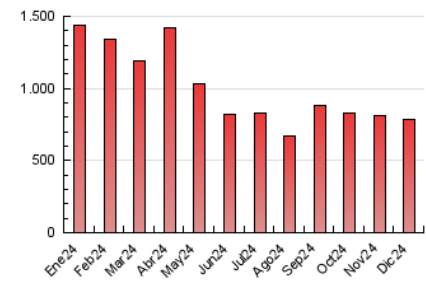

Páginas (x 1000)