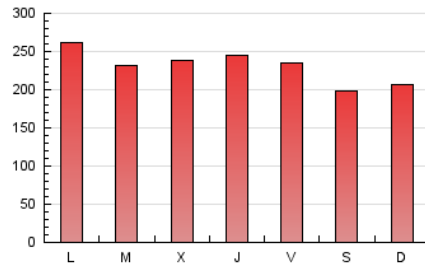

1. Cifras totales y promedios (Nacional)

MES - AÑO	NAVEGADORES UNICOS	VISITAS	PAGINAS
Diciembre - 2024	287.139	410.280	716.621
PROMEDIO DIARIO	11.285	13.162	23.117
PROMEDIO LUNES-VIERNES	11.161	13.077	24.275
PROMEDIO SABADO-DOMINGO	11.590	13.369	20.285
PAGINAS / VISITAS	1,76		
DURACION MEDIA VISITAS	0:03:49		
TIEMPO INTERACCIÓN MEDIO	0:00:37		

2. Secciones (Nacional)

	PAGINAS	%
HOME	105.103	14.67 %
RESTO	611.518	85.33 %

3. Por día del mes (Nacional)

Día	N. únicos	Visitas	Páginas	Día	N. únicos	Visitas	Páginas	Día	N. únicos	Visitas	Páginas
1	10.771	12.500	21.187	11	11.981	14.306	26.381	21	12.072	13.804	20.075
2	11.758	13.836	29.457	12	11.216	13.227	27.898	22	10.785	12.820	19.975
3	10.986	12.537	26.824	13	11.387	13.322	26.049	23	11.165	13.311	20.395
4	11.015	12.877	27.025	14	10.088	11.400	18.232	24	7.942	9.081	14.093
5	11.113	12.734	24.516	15	10.244	11.620	19.537	25	9.380	10.929	14.874
6	11.505	13.197	22.293	16	11.497	13.793	26.905	26	10.043	11.760	20.748
7	10.897	13.036	19.204	17	10.764	12.950	25.915	27	11.853	14.007	22.016
8	10.910	12.427	19.604	18	10.737	12.630	26.726	28	13.023	14.667	21.672
9	11.816	13.606	28.056	19	10.573	12.280	24.947	29	15.518	18.043	23.079
10	12.663	15.191	30.178	20	10.593	12.474	23.795	30	14.445	16.755	25.910
								31	11.108	12.887	19.055

4. Gráficas (Nacional)

4.1 Por día de la semana (promedio)

N. únicos / Visitas (x 100)

Páginas (x 100)

4.2 Por franja horaria (promedio)

Visitas_ (x 1000)

Páginas (x 1000)

4.3 Por meses