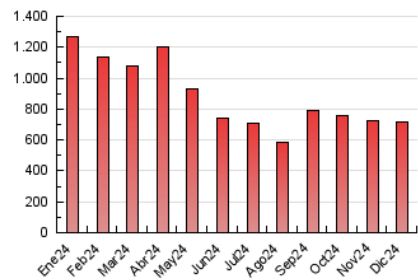

1. Cifras totales y promedios (Nacional)

MES - AÑO	NAVEGADORES UNICOS	VISITAS	PAGINAS
Diciembre - 2024	287.139	410.280	716.621
PROMEDIO DIARIO	11.285	13.162	23.117
PROMEDIO LUNES-VIERNES	11.161	13.077	24.275
PROMEDIO SABADO-DOMINGO	11.590	13.369	20.285
PAGINAS / VISITAS	1,76		
DURACION MEDIA VISITAS	0:03:49		
TIEMPO INTERACCIÓN MEDIO	0:00:37		

2. Secciones (Nacional)

	PAGINAS	%
HOME	105.103	14.67 %
RESTO	611.518	85.33 %

3. Por día del mes (Nacional)

Día	N. únicos	Visitas	Páginas	Día	N. únicos	Visitas	Páginas	Día	N. únicos	Visitas	Páginas
1	10.771	12.500	21.187	11	11.981	14.306	26.381	21	12.072	13.804	20.075
2	11.758	13.836	29.457	12	11.216	13.227	27.898	22	10.785	12.820	19.975
3	10.986	12.537	26.824	13	11.387	13.322	26.049	23	11.165	13.311	20.395
4	11.015	12.877	27.025	14	10.088	11.400	18.232	24	7.942	9.081	14.093
5	11.113	12.734	24.516	15	10.244	11.620	19.537	25	9.380	10.929	14.874
6	11.505	13.197	22.293	16	11.497	13.793	26.905	26	10.043	11.760	20.748
7	10.897	13.036	19.204	17	10.764	12.950	25.915	27	11.853	14.007	22.016
8	10.910	12.427	19.604	18	10.737	12.630	26.726	28	13.023	14.667	21.672
9	11.816	13.606	28.056	19	10.573	12.280	24.947	29	15.518	18.043	23.079
10	12.663	15.191	30.178	20	10.593	12.474	23.795	30	14.445	16.755	25.910
								31	11.108	12.887	19.055

4. Gráficas (Nacional)

4.1 Por día de la semana (promedio)

N. únicos / Visitas (x 100)

Páginas (x 100)

4.2 Por franja horaria (promedio)

Visitas_ (x 1000)

Páginas (x 1000)

4.3 Por meses

N. únicos / Visitas (x 1000)

Páginas (x 1000)

5. Observaciones

Este Medio Electrónico de Comunicación ha sido medido por la herramienta Google Analytics de Google (GA4).

6. Definiciones básicas (Para más información ver Normas Técnicas para el Control de los Medios Electrónicos de Comunicación)