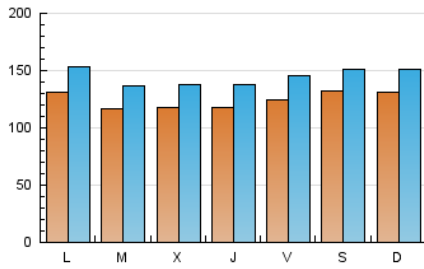

1. Cifras totales y promedios (Nacional e Internacional)

MES - AÑO	NAVEGADORES UNICOS	VISITAS	PAGINAS
Diciembre - 2024	318.929	443.975	782.835
PROMEDIO DIARIO	12.462	14.487	25.253
PROMEDIO LUNES-VIERNES	12.176	14.231	26.238
PROMEDIO SABADO-DOMINGO	13.163	15.110	22.845
PAGINAS / VISITAS	1,74		
DURACION MEDIA VISITAS	0:03:50		
TIEMPO INTERACCIÓN MEDIO	0:00:37		

2. Secciones (Nacional e Internacional)

	PAGINAS	%
HOME	111.233	14.21 %
RESTO	671.602	85.79 %

3. Por día del mes (Nacional e Internacional)

Día	N. únicos	Visitas	Páginas	Día	N. únicos	Visitas	Páginas	Día	N. únicos	Visitas	Páginas
1	11.820	13.620	25.236	11	13.001	15.245	28.300	21	16.232	18.120	25.301
2	12.885	15.055	32.027	12	12.188	14.502	30.146	22	14.188	16.681	24.121
3	12.155	13.856	29.468	13	12.403	14.557	28.290	23	12.061	14.366	22.189
4	12.004	14.142	29.253	14	10.962	12.393	19.662	24	8.676	9.942	15.395
5	12.298	14.311	26.791	15	11.243	12.681	21.323	25	10.181	11.758	16.020
6	12.399	14.268	24.532	16	12.533	14.907	28.889	26	10.890	12.819	22.081
7	11.777	14.207	20.877	17	11.751	14.169	28.024	27	12.784	15.102	23.437
8	11.836	13.551	20.978	18	11.732	13.752	28.674	28	13.926	15.648	23.305
9	12.934	14.643	29.941	19	11.525	13.425	26.956	29	16.483	19.090	24.804
10	13.652	16.288	32.027	20	12.220	14.178	26.506	30	15.350	17.765	27.572
								31	12.243	14.041	20.710

4. Gráficas (Nacional e Internacional)

4.1 Por día de la semana (promedio)

N. únicos / Visitas (x 100)

Páginas (x 100)

4.2 Por franja horaria (promedio)

Visitas_ (x 1000)

Páginas (x 1000)

4.3 Por meses