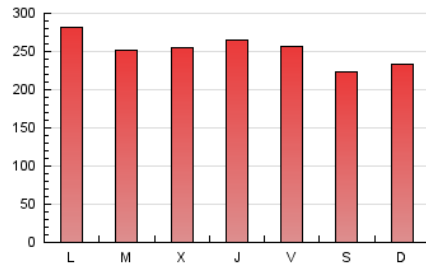

1. Cifras totales y promedios (Nacional e Internacional)

MES - AÑO	NAVEGADORES UNICOS	VISITAS	PAGINAS
Diciembre - 2024	318.929	443.975	782.835
PROMEDIO DIARIO	12.462	14.487	25.253
PROMEDIO LUNES-VIERNES	12.176	14.231	26.238
PROMEDIO SABADO-DOMINGO	13.163	15.110	22.845
PAGINAS / VISITAS	1,74		
DURACION MEDIA VISITAS	0:03:50		
TIEMPO INTERACCIÓN MEDIO	0:00:37		

2. Secciones (Nacional e Internacional)

	PAGINAS	%
HOME	111.233	14.21 %
RESTO	671.602	85.79 %

3. Por día del mes (Nacional e Internacional)

Día	N. únicos	Visitas	Páginas	Día	N. únicos	Visitas	Páginas	Día	N. únicos	Visitas	Páginas
1	11.820	13.620	25.236	11	13.001	15.245	28.300	21	16.232	18.120	25.301
2	12.885	15.055	32.027	12	12.188	14.502	30.146	22	14.188	16.681	24.121
3	12.155	13.856	29.468	13	12.403	14.557	28.290	23	12.061	14.366	22.189
4	12.004	14.142	29.253	14	10.962	12.393	19.662	24	8.676	9.942	15.395
5	12.298	14.311	26.791	15	11.243	12.681	21.323	25	10.181	11.758	16.020
6	12.399	14.268	24.532	16	12.533	14.907	28.889	26	10.890	12.819	22.081
7	11.777	14.207	20.877	17	11.751	14.169	28.024	27	12.784	15.102	23.437
8	11.836	13.551	20.978	18	11.732	13.752	28.674	28	13.926	15.648	23.305
9	12.934	14.643	29.941	19	11.525	13.425	26.956	29	16.483	19.090	24.804
10	13.652	16.288	32.027	20	12.220	14.178	26.506	30	15.350	17.765	27.572
								31	12.243	14.041	20.710

4. Gráficas (Nacional e Internacional)

4.1 Por día de la semana (promedio)

N. únicos / Visitas (x 100)

Páginas (x 100)

4.2 Por franja horaria (promedio)

Visitas_ (x 1000)

Páginas (x 1000)

4.3 Por meses