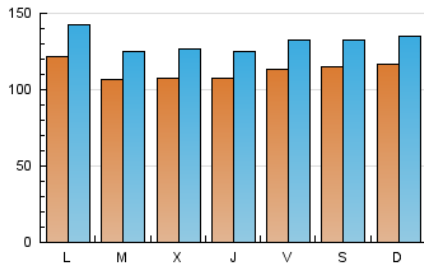

1. Cifras totales y promedios (Nacional)

MES - AÑO	NAVEGADORES UNICOS	VISITAS	PAGINAS
Diciembre - 2024	287.139	410.280	716.621
PROMEDIO DIARIO	11.285	13.162	23.117
PROMEDIO LUNES-VIERNES	11.161	13.077	24.275
PROMEDIO SABADO-DOMINGO	11.590	13.369	20.285
PAGINAS / VISITAS	1,76		
DURACION MEDIA VISITAS	0:03:49		
TIEMPO INTERACCIÓN MEDIO	0:00:37		

2. Secciones (Nacional)

	PAGINAS	%
HOME	105.103	14.67 %
RESTO	611.518	85.33 %

3. Por día del mes (Nacional)

Día	N. únicos	Visitas	Páginas	Día	N. únicos	Visitas	Páginas	Día	N. únicos	Visitas	Páginas
1	10.771	12.500	21.187	11	11.981	14.306	26.381	21	12.072	13.804	20.075
2	11.758	13.836	29.457	12	11.216	13.227	27.898	22	10.785	12.820	19.975
3	10.986	12.537	26.824	13	11.387	13.322	26.049	23	11.165	13.311	20.395
4	11.015	12.877	27.025	14	10.088	11.400	18.232	24	7.942	9.081	14.093
5	11.113	12.734	24.516	15	10.244	11.620	19.537	25	9.380	10.929	14.874
6	11.505	13.197	22.293	16	11.497	13.793	26.905	26	10.043	11.760	20.748
7	10.897	13.036	19.204	17	10.764	12.950	25.915	27	11.853	14.007	22.016
8	10.910	12.427	19.604	18	10.737	12.630	26.726	28	13.023	14.667	21.672
9	11.816	13.606	28.056	19	10.573	12.280	24.947	29	15.518	18.043	23.079
10	12.663	15.191	30.178	20	10.593	12.474	23.795	30	14.445	16.755	25.910
								31	11.108	12.887	19.055

4. Gráficas (Nacional)

4.1 Por día de la semana (promedio)

N. únicos / Visitas (x 100)

Páginas (x 100)

4.2 Por franja horaria (promedio)

Visitas_ (x 1000)

Páginas (x 1000)

4.3 Por meses