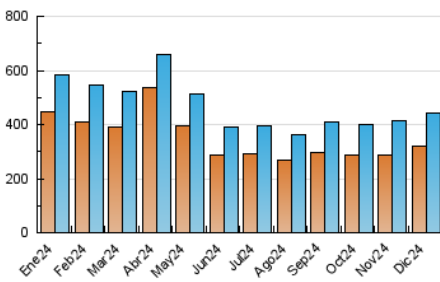

4.3 Por meses

N. únicos / Visitas (x 1000)