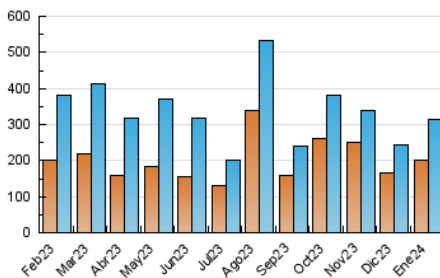

4.3 Por meses

N. únicos / Visitas (x 1000)