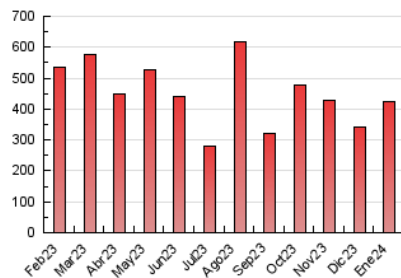

Páginas (x 1000)