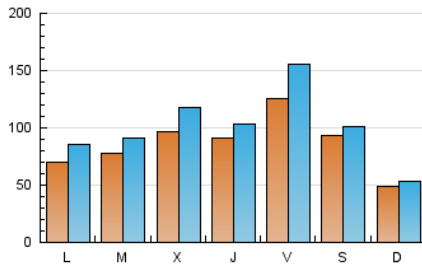

1. Cifras totales y promedios (Nacional e Internacional)

MES - AÑO	NAVEGADORES UNICOS	VISITAS	PAGINAS
Enero - 2024	200.211	313.056	422.806
PROMEDIO DIARIO	8.570	10.099	13.639
PROMEDIO LUNES-VIERNES	9.076	10.915	14.944
PROMEDIO SABADO-DOMINGO	7.115	7.750	9.887
PAGINAS / VISITAS	1,35		
DURACION MEDIA VISITAS	0:02:39		
TIEMPO INTERACCIÓN MEDIO	0:01:19		

2. Secciones (Nacional e Internacional)

	PAGINAS	%
HOME	37.984	8.98 %
RESTO	384.822	91.02 %

3. Por día del mes (Nacional e Internacional)

Día	N. únicos	Visitas	Páginas	Día	N. únicos	Visitas	Páginas	Día	N. únicos	Visitas	Páginas
1	3.059	3.663	5.291	11	8.454	9.685	13.700	21	6.590	7.147	8.794
2	5.620	6.953	10.851	12	8.017	10.728	14.898	22	7.955	9.524	13.470
3	8.593	10.336	14.617	13	5.874	6.538	8.465	23	7.869	9.240	14.142
4	6.926	8.108	12.340	14	4.897	5.415	7.364	24	7.573	9.450	12.902
5	6.419	8.900	12.736	15	8.590	10.253	14.785	25	7.499	8.706	12.171
6	3.215	3.571	5.240	16	8.325	9.598	13.256	26	7.543	10.509	14.499
7	3.131	3.389	7.188	17	13.988	16.259	21.324	27	4.063	4.524	6.269
8	6.781	8.494	12.921	18	13.551	15.051	19.154	28	4.935	5.481	7.397
9	6.528	7.610	11.141	19	28.130	32.275	37.743	29	8.833	10.618	14.681
10	7.279	9.262	13.161	20	24.212	25.935	28.378	30	10.507	12.402	16.347
								31	10.719	13.432	17.581

4. Gráficas (Nacional e Internacional)

4.1 Por día de la semana (promedio)

N. únicos / Visitas (x 100)

Páginas (x 100)

4.2 Por franja horaria (promedio)

Visitas_ (x 1000)

Páginas (x 1000)

4.3 Por meses