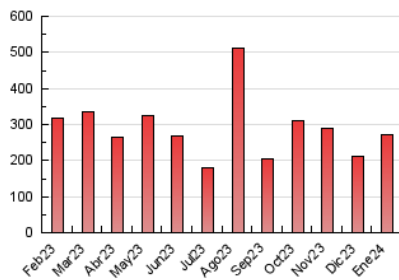

1. Cifras totales y promedios (Nacional)

MES - AÑO	NAVEGADORES UNICOS	VISITAS	PAGINAS
Enero - 2024	125.614	200.699	271.623
PROMEDIO DIARIO	5.672	6.474	8.762
PROMEDIO LUNES-VIERNES	5.722	6.623	9.292
PROMEDIO SABADO-DOMINGO	5.531	6.046	7.239
PAGINAS / VISITAS	1,35		
DURACION MEDIA VISITAS	0:02:44		
TIEMPO INTERACCIÓN MEDIO	0:01:39		

2. Secciones (Nacional)

	PAGINAS	%
HOME	33.522	12.34 %
RESTO	238.101	87.66 %

3. Por día del mes (Nacional)

Día	N. únicos	Visitas	Páginas	Día	N. únicos	Visitas	Páginas	Día	N. únicos	Visitas	Páginas
1	1.580	1.785	2.586	11	4.849	5.651	8.414	21	5.041	5.488	6.614
2	3.257	3.895	6.434	12	4.432	5.116	7.732	22	4.651	5.563	8.159
3	4.888	5.793	8.652	13	4.020	4.484	5.829	23	4.117	4.831	7.265
4	4.089	4.799	7.986	14	3.313	3.700	4.881	24	4.061	4.865	7.042
5	3.335	3.822	6.070	15	4.805	5.740	8.882	25	4.143	4.885	7.238
6	1.944	2.203	3.009	16	4.861	5.591	8.223	26	4.122	4.903	7.009
7	1.833	2.090	3.047	17	10.081	11.189	14.636	27	2.570	2.914	4.005
8	3.739	4.620	7.198	18	10.044	11.196	14.240	28	3.492	3.896	5.136
9	3.477	4.182	6.438	19	24.146	26.946	30.510	29	5.688	6.738	9.826
10	3.894	4.648	7.356	20	22.037	23.594	25.391	30	6.824	7.835	10.886
								31	6.514	7.737	10.929

4. Gráficas (Nacional)

4.1 Por día de la semana (promedio)

N. únicos / Visitas (x 100)

Páginas (x 100)

4.2 Por franja horaria (promedio)

Visitas_ (x 1000)

Páginas (x 1000)

4.3 Por meses

N. únicos / Visitas (x 1000)

Páginas (x 1000)

5. Observaciones

Este Medio Electrónico de Comunicación ha sido medido por la herramienta Google Analytics de Google (GA4)

6. Definiciones básicas (Para más información ver Normas Técnicas para el Control de los Medios Electrónicos de Comunicación)