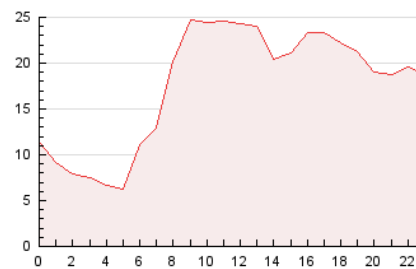

2. Secciones (Nacional e Internacional)

	PAGINAS	%
HOME	37.984	8.98 %
RESTO	384.822	91.02 %

3. Por día del mes (Nacional e Internacional)

Día	N. únicos	Visitas	Páginas	Día	N. únicos	Visitas	Páginas	Día	N. únicos	Visitas	Páginas
1	3.059	3.663	5.291	11	8.454	9.685	13.700	21	6.590	7.147	8.794
2	5.620	6.953	10.851	12	8.017	10.728	14.898	22	7.955	9.524	13.470
3	8.593	10.336	14.617	13	5.874	6.538	8.465	23	7.869	9.240	14.142
4	6.926	8.108	12.340	14	4.897	5.415	7.364	24	7.573	9.450	12.902
5	6.419	8.900	12.736	15	8.590	10.253	14.785	25	7.499	8.706	12.171
6	3.215	3.571	5.240	16	8.325	9.598	13.256	26	7.543	10.509	14.499
7	3.131	3.389	7.188	17	13.988	16.259	21.324	27	4.063	4.524	6.269
8	6.781	8.494	12.921	18	13.551	15.051	19.154	28	4.935	5.481	7.397
9	6.528	7.610	11.141	19	28.130	32.275	37.743	29	8.833	10.618	14.681
10	7.279	9.262	13.161	20	24.212	25.935	28.378	30	10.507	12.402	16.347
								31	10.719	13.432	17.581

4. Gráficas (Nacional e Internacional)

4.1 Por día de la semana (promedio)

N. únicos / Visitas (x 100)

Páginas (x 100)

4.2 Por franja horaria (promedio)

Visitas_ (x 1000)

Páginas (x 1000)

4.3 Por meses