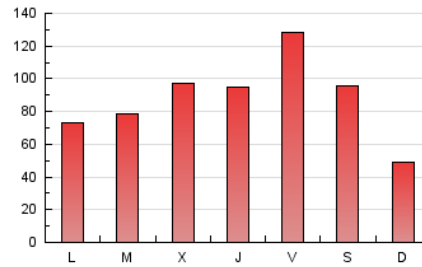

1. Cifras totales y promedios (Nacional)

MES - AÑO	NAVEGADORES UNICOS	VISITAS	PAGINAS
Enero - 2024	125.614	200.699	271.623
PROMEDIO DIARIO	5.672	6.474	8.762
PROMEDIO LUNES-VIERNES	5.722	6.623	9.292
PROMEDIO SABADO-DOMINGO	5.531	6.046	7.239
PAGINAS / VISITAS	1,35		
DURACION MEDIA VISITAS	0:02:44		
TIEMPO INTERACCIÓN MEDIO	0:01:39		

2. Secciones (Nacional)

	PAGINAS	%
HOME	33.522	12.34 %
RESTO	238.101	87.66 %

3. Por día del mes (Nacional)

Día	N. únicos	Visitas	Páginas	Día	N. únicos	Visitas	Páginas	Día	N. únicos	Visitas	Páginas
1	1.580	1.785	2.586	11	4.849	5.651	8.414	21	5.041	5.488	6.614
2	3.257	3.895	6.434	12	4.432	5.116	7.732	22	4.651	5.563	8.159
3	4.888	5.793	8.652	13	4.020	4.484	5.829	23	4.117	4.831	7.265
4	4.089	4.799	7.986	14	3.313	3.700	4.881	24	4.061	4.865	7.042
5	3.335	3.822	6.070	15	4.805	5.740	8.882	25	4.143	4.885	7.238
6	1.944	2.203	3.009	16	4.861	5.591	8.223	26	4.122	4.903	7.009
7	1.833	2.090	3.047	17	10.081	11.189	14.636	27	2.570	2.914	4.005
8	3.739	4.620	7.198	18	10.044	11.196	14.240	28	3.492	3.896	5.136
9	3.477	4.182	6.438	19	24.146	26.946	30.510	29	5.688	6.738	9.826
10	3.894	4.648	7.356	20	22.037	23.594	25.391	30	6.824	7.835	10.886
								31	6.514	7.737	10.929

4. Gráficas (Nacional)

4.1 Por día de la semana (promedio)

N. únicos / Visitas (x 100)

Páginas (x 100)

4.2 Por franja horaria (promedio)

Visitas_ (x 1000)

Páginas (x 1000)

4.3 Por meses