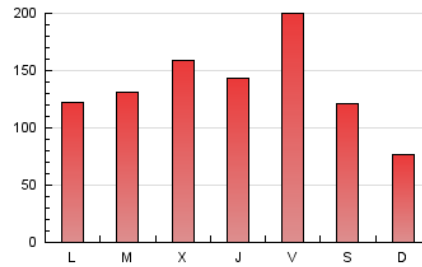

1. Cifras totales y promedios (Nacional e Internacional)

MES - AÑO	NAVEGADORES UNICOS	VISITAS	PAGINAS
Enero - 2024	200.211	313.056	422.806
PROMEDIO DIARIO	8.570	10.099	13.639
PROMEDIO LUNES-VIERNES	9.076	10.915	14.944
PROMEDIO SABADO-DOMINGO	7.115	7.750	9.887
PAGINAS / VISITAS	1,35		
DURACION MEDIA VISITAS	0:02:39		
TIEMPO INTERACCIÓN MEDIO	0:01:19		

2. Secciones (Nacional e Internacional)

	PAGINAS	%
HOME	37.984	8.98 %
RESTO	384.822	91.02 %

3. Por día del mes (Nacional e Internacional)

Día	N. únicos	Visitas	Páginas	Día	N. únicos	Visitas	Páginas	Día	N. únicos	Visitas	Páginas
1	3.059	3.663	5.291	11	8.454	9.685	13.700	21	6.590	7.147	8.794
2	5.620	6.953	10.851	12	8.017	10.728	14.898	22	7.955	9.524	13.470
3	8.593	10.336	14.617	13	5.874	6.538	8.465	23	7.869	9.240	14.142
4	6.926	8.108	12.340	14	4.897	5.415	7.364	24	7.573	9.450	12.902
5	6.419	8.900	12.736	15	8.590	10.253	14.785	25	7.499	8.706	12.171
6	3.215	3.571	5.240	16	8.325	9.598	13.256	26	7.543	10.509	14.499
7	3.131	3.389	7.188	17	13.988	16.259	21.324	27	4.063	4.524	6.269
8	6.781	8.494	12.921	18	13.551	15.051	19.154	28	4.935	5.481	7.397
9	6.528	7.610	11.141	19	28.130	32.275	37.743	29	8.833	10.618	14.681
10	7.279	9.262	13.161	20	24.212	25.935	28.378	30	10.507	12.402	16.347
								31	10.719	13.432	17.581

4. Gráficas (Nacional e Internacional)

4.1 Por día de la semana (promedio)

N. únicos / Visitas (x 100)

Páginas (x 100)

4.2 Por franja horaria (promedio)

Visitas_ (x 1000)

Páginas (x 1000)

4.3 Por meses