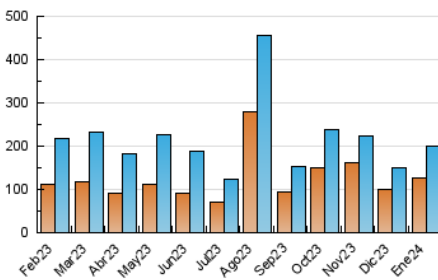

4.3 Por meses

N. únicos / Visitas (x 1000)