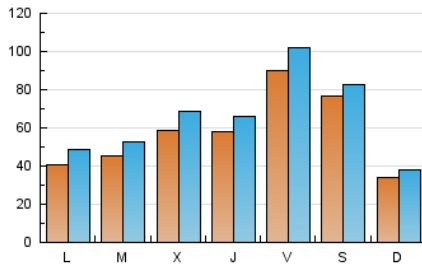

1. Cifras totales y promedios (Nacional)

MES - AÑO	NAVEGADORES UNICOS	VISITAS	PAGINAS
Enero - 2024	125.614	200.699	271.623
PROMEDIO DIARIO	5.672	6.474	8.762
PROMEDIO LUNES-VIERNES	5.722	6.623	9.292
PROMEDIO SABADO-DOMINGO	5.531	6.046	7.239
PAGINAS / VISITAS	1,35		
DURACION MEDIA VISITAS	0:02:44		
TIEMPO INTERACCIÓN MEDIO	0:01:39		

2. Secciones (Nacional)

	PAGINAS	%
HOME	33.522	12.34 %
RESTO	238.101	87.66 %

3. Por día del mes (Nacional)

Día	N. únicos	Visitas	Páginas	Día	N. únicos	Visitas	Páginas	Día	N. únicos	Visitas	Páginas
1	1.580	1.785	2.586	11	4.849	5.651	8.414	21	5.041	5.488	6.614
2	3.257	3.895	6.434	12	4.432	5.116	7.732	22	4.651	5.563	8.159
3	4.888	5.793	8.652	13	4.020	4.484	5.829	23	4.117	4.831	7.265
4	4.089	4.799	7.986	14	3.313	3.700	4.881	24	4.061	4.865	7.042
5	3.335	3.822	6.070	15	4.805	5.740	8.882	25	4.143	4.885	7.238
6	1.944	2.203	3.009	16	4.861	5.591	8.223	26	4.122	4.903	7.009
7	1.833	2.090	3.047	17	10.081	11.189	14.636	27	2.570	2.914	4.005
8	3.739	4.620	7.198	18	10.044	11.196	14.240	28	3.492	3.896	5.136
9	3.477	4.182	6.438	19	24.146	26.946	30.510	29	5.688	6.738	9.826
10	3.894	4.648	7.356	20	22.037	23.594	25.391	30	6.824	7.835	10.886
								31	6.514	7.737	10.929

4. Gráficas (Nacional)

4.1 Por día de la semana (promedio)

N. únicos / Visitas (x 100)

Páginas (x 100)

4.2 Por franja horaria (promedio)

Visitas_ (x 1000)

Páginas (x 1000)

4.3 Por meses