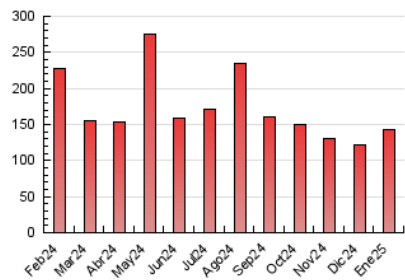

1. Cifras totales y promedios (Nacional)

MES - AÑO	NAVEGADORES UNICOS	VISITAS	PAGINAS
Enero - 2025	57.882	91.629	143.435
PROMEDIO DIARIO	2.439	2.863	4.627
PROMEDIO LUNES-VIERNES	2.790	3.296	5.365
PROMEDIO SABADO-DOMINGO	1.430	1.617	2.505
PAGINAS / VISITAS	1,62		
DURACION MEDIA VISITAS	0:03:47		
TIEMPO INTERACCIÓN MEDIO	0:01:39		

2. Secciones (Nacional)

	PAGINAS	%
HOME	24.857	17.33 %
RESTO	118.578	82.67 %

3. Por día del mes (Nacional)

Día	N. únicos	Visitas	Páginas	Día	N. únicos	Visitas	Páginas	Día	N. únicos	Visitas	Páginas
1	990	1.122	1.764	11	1.221	1.396	2.106	21	2.611	3.105	5.096
2	1.851	2.239	4.312	12	1.223	1.413	2.205	22	2.684	3.273	5.077
3	1.758	2.099	4.148	13	2.572	3.179	4.898	23	2.669	3.102	5.912
4	1.003	1.167	1.952	14	2.273	2.774	4.781	24	2.474	2.902	4.866
5	892	1.043	1.892	15	2.762	3.281	5.527	25	1.412	1.580	2.506
6	1.017	1.191	2.003	16	2.514	3.002	4.889	26	3.009	3.272	4.210
7	2.558	3.192	6.594	17	2.400	2.904	4.878	27	4.922	5.567	8.047
8	2.925	3.551	6.441	18	1.267	1.456	2.466	28	5.736	6.582	8.780
9	2.742	3.342	5.726	19	1.413	1.611	2.700	29	4.261	4.897	7.184
10	2.606	3.067	4.877	20	2.513	2.940	4.843	30	4.026	4.703	6.865
								31	3.316	3.789	5.890

4. Gráficas (Nacional)

4.1 Por día de la semana (promedio)

N. únicos / Visitas (x 100)

Páginas (x 100)

4.2 Por franja horaria (promedio)

Visitas_ (x 1000)

Páginas (x 1000)

4.3 Por meses

N. únicos / Visitas (x 1000)

Páginas (x 1000)

5. Observaciones

Este Medio Electrónico de Comunicación ha sido medido por la herramienta Google Analytics de Google (GA4).

6. Definiciones básicas (Para más información ver Normas Técnicas para el Control de los Medios Electrónicos de Comunicación)