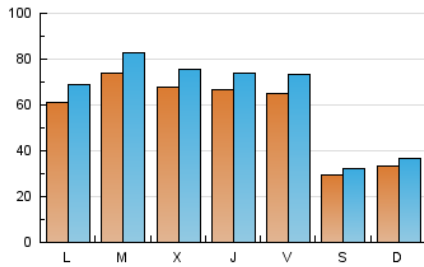

1. Cifras totales y promedios (Nacional e Internacional)

MES - AÑO	NAVEGADORES UNICOS	VISITAS	PAGINAS
Enero - 2025	153.160	192.848	298.689
PROMEDIO DIARIO	5.771	6.435	9.635
PROMEDIO LUNES-VIERNES	6.687	7.482	11.220
PROMEDIO SABADO-DOMINGO	3.137	3.425	5.078
PAGINAS / VISITAS	1,50		
DURACION MEDIA VISITAS	0:02:43		
TIEMPO INTERACCIÓN MEDIO	0:00:53		

2. Secciones (Nacional e Internacional)

	PAGINAS	%
HOME	28.066	9.40 %
RESTO	270.623	90.60 %

3. Por día del mes (Nacional e Internacional)

Día	N. únicos	Visitas	Páginas	Día	N. únicos	Visitas	Páginas	Día	N. únicos	Visitas	Páginas
1	2.568	2.786	4.742	11	3.115	3.373	5.288	21	5.843	6.533	10.008
2	5.811	6.367	10.955	12	2.986	3.257	4.839	22	7.404	8.160	12.660
3	4.587	5.184	8.617	13	5.833	6.557	9.316	23	6.493	7.220	11.597
4	2.710	2.955	4.056	14	5.531	6.345	9.731	24	7.315	8.254	13.093
5	2.513	2.753	4.350	15	7.552	8.313	12.716	25	2.962	3.182	4.963
6	4.171	4.729	6.659	16	6.665	7.263	9.978	26	4.781	5.203	6.884
7	7.354	8.409	13.363	17	7.068	8.000	12.703	27	8.592	9.568	13.259
8	7.323	8.384	12.806	18	2.982	3.301	5.172	28	10.800	11.925	15.406
9	6.926	7.760	11.385	19	3.047	3.377	5.074	29	9.178	10.237	14.617
10	5.992	6.808	9.756	20	5.856	6.627	9.887	30	7.338	8.312	11.792
								31	7.608	8.341	13.017

4. Gráficas (Nacional e Internacional)

4.1 Por día de la semana (promedio)

N. únicos / Visitas (x 100)

Páginas (x 100)

4.2 Por franja horaria (promedio)

Visitas_ (x 1000)

Páginas (x 1000)

4.3 Por meses