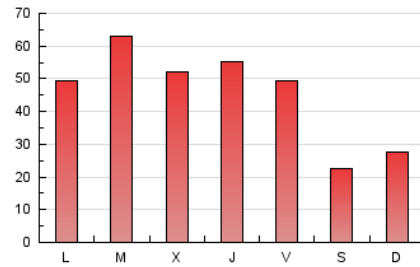

1. Cifras totales y promedios (Nacional)

MES - AÑO	NAVEGADORES UNICOS	VISITAS	PAGINAS
Enero - 2025	57.882	91.629	143.435
PROMEDIO DIARIO	2.439	2.863	4.627
PROMEDIO LUNES-VIERNES	2.790	3.296	5.365
PROMEDIO SABADO-DOMINGO	1.430	1.617	2.505
PAGINAS / VISITAS	1,62		
DURACION MEDIA VISITAS	0:03:47		
TIEMPO INTERACCIÓN MEDIO	0:01:39		

2. Secciones (Nacional)

	PAGINAS	%
HOME	24.857	17.33 %
RESTO	118.578	82.67 %

3. Por día del mes (Nacional)

Día	N. únicos	Visitas	Páginas	Día	N. únicos	Visitas	Páginas	Día	N. únicos	Visitas	Páginas
1	990	1.122	1.764	11	1.221	1.396	2.106	21	2.611	3.105	5.096
2	1.851	2.239	4.312	12	1.223	1.413	2.205	22	2.684	3.273	5.077
3	1.758	2.099	4.148	13	2.572	3.179	4.898	23	2.669	3.102	5.912
4	1.003	1.167	1.952	14	2.273	2.774	4.781	24	2.474	2.902	4.866
5	892	1.043	1.892	15	2.762	3.281	5.527	25	1.412	1.580	2.506
6	1.017	1.191	2.003	16	2.514	3.002	4.889	26	3.009	3.272	4.210
7	2.558	3.192	6.594	17	2.400	2.904	4.878	27	4.922	5.567	8.047
8	2.925	3.551	6.441	18	1.267	1.456	2.466	28	5.736	6.582	8.780
9	2.742	3.342	5.726	19	1.413	1.611	2.700	29	4.261	4.897	7.184
10	2.606	3.067	4.877	20	2.513	2.940	4.843	30	4.026	4.703	6.865
								31	3.316	3.789	5.890

4. Gráficas (Nacional)

4.1 Por día de la semana (promedio)

N. únicos / Visitas (x 100)

Páginas (x 100)

4.2 Por franja horaria (promedio)

Visitas_ (x 1000)

Páginas (x 1000)

4.3 Por meses