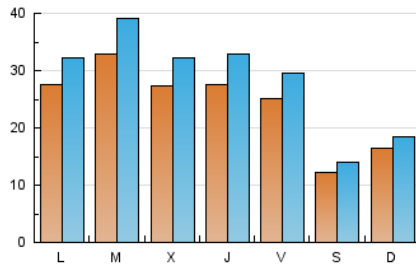

1. Cifras totales y promedios (Nacional)

MES - AÑO	NAVEGADORES UNICOS	VISITAS	PAGINAS
Enero - 2025	57.882	91.629	143.435
PROMEDIO DIARIO	2.439	2.863	4.627
PROMEDIO LUNES-VIERNES	2.790	3.296	5.365
PROMEDIO SABADO-DOMINGO	1.430	1.617	2.505
PAGINAS / VISITAS	1,62		
DURACION MEDIA VISITAS	0:03:47		
TIEMPO INTERACCIÓN MEDIO	0:01:39		

2. Secciones (Nacional)

	PAGINAS	%
HOME	24.857	17.33 %
RESTO	118.578	82.67 %

3. Por día del mes (Nacional)

Día	N. únicos	Visitas	Páginas	Día	N. únicos	Visitas	Páginas	Día	N. únicos	Visitas	Páginas
1	990	1.122	1.764	11	1.221	1.396	2.106	21	2.611	3.105	5.096
2	1.851	2.239	4.312	12	1.223	1.413	2.205	22	2.684	3.273	5.077
3	1.758	2.099	4.148	13	2.572	3.179	4.898	23	2.669	3.102	5.912
4	1.003	1.167	1.952	14	2.273	2.774	4.781	24	2.474	2.902	4.866
5	892	1.043	1.892	15	2.762	3.281	5.527	25	1.412	1.580	2.506
6	1.017	1.191	2.003	16	2.514	3.002	4.889	26	3.009	3.272	4.210
7	2.558	3.192	6.594	17	2.400	2.904	4.878	27	4.922	5.567	8.047
8	2.925	3.551	6.441	18	1.267	1.456	2.466	28	5.736	6.582	8.780
9	2.742	3.342	5.726	19	1.413	1.611	2.700	29	4.261	4.897	7.184
10	2.606	3.067	4.877	20	2.513	2.940	4.843	30	4.026	4.703	6.865
								31	3.316	3.789	5.890

4. Gráficas (Nacional)

4.1 Por día de la semana (promedio)

N. únicos / Visitas (x 100)

Páginas (x 100)

4.2 Por franja horaria (promedio)

Visitas_ (x 1000)

Páginas (x 1000)

4.3 Por meses