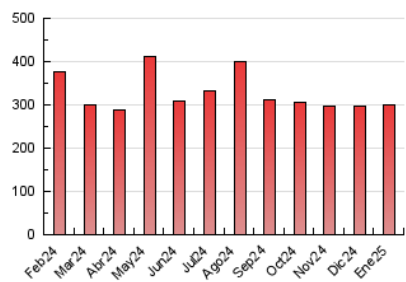

Páginas (x 1000)