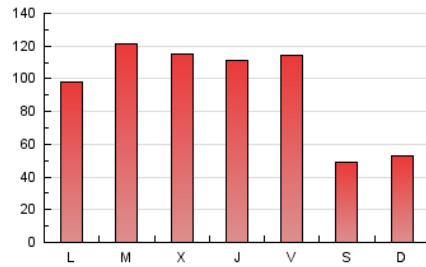

1. Cifras totales y promedios (Nacional e Internacional)

MES - AÑO	NAVEGADORES UNICOS	VISITAS	PAGINAS
Enero - 2025	153.160	192.848	298.689
PROMEDIO DIARIO	5.771	6.435	9.635
PROMEDIO LUNES-VIERNES	6.687	7.482	11.220
PROMEDIO SABADO-DOMINGO	3.137	3.425	5.078
PAGINAS / VISITAS	1,50		
DURACION MEDIA VISITAS	0:02:43		
TIEMPO INTERACCIÓN MEDIO	0:00:53		

2. Secciones (Nacional e Internacional)

	PAGINAS	%
HOME	28.066	9.40 %
RESTO	270.623	90.60 %

3. Por día del mes (Nacional e Internacional)

Día	N. únicos	Visitas	Páginas	Día	N. únicos	Visitas	Páginas	Día	N. únicos	Visitas	Páginas
1	2.568	2.786	4.742	11	3.115	3.373	5.288	21	5.843	6.533	10.008
2	5.811	6.367	10.955	12	2.986	3.257	4.839	22	7.404	8.160	12.660
3	4.587	5.184	8.617	13	5.833	6.557	9.316	23	6.493	7.220	11.597
4	2.710	2.955	4.056	14	5.531	6.345	9.731	24	7.315	8.254	13.093
5	2.513	2.753	4.350	15	7.552	8.313	12.716	25	2.962	3.182	4.963
6	4.171	4.729	6.659	16	6.665	7.263	9.978	26	4.781	5.203	6.884
7	7.354	8.409	13.363	17	7.068	8.000	12.703	27	8.592	9.568	13.259
8	7.323	8.384	12.806	18	2.982	3.301	5.172	28	10.800	11.925	15.406
9	6.926	7.760	11.385	19	3.047	3.377	5.074	29	9.178	10.237	14.617
10	5.992	6.808	9.756	20	5.856	6.627	9.887	30	7.338	8.312	11.792
								31	7.608	8.341	13.017

4. Gráficas (Nacional e Internacional)

4.1 Por día de la semana (promedio)

N. únicos / Visitas (x 100)

Páginas (x 100)

4.2 Por franja horaria (promedio)

Visitas_ (x 1000)

Páginas (x 1000)

4.3 Por meses