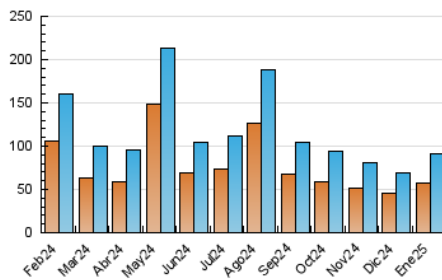

1. Cifras totales y promedios (Nacional)

MES - AÑO	NAVEGADORES UNICOS	VISITAS	PAGINAS
Enero - 2025	57.882	91.629	143.435
PROMEDIO DIARIO	2.439	2.863	4.627
PROMEDIO LUNES-VIERNES	2.790	3.296	5.365
PROMEDIO SABADO-DOMINGO	1.430	1.617	2.505
PAGINAS / VISITAS	1,62		
DURACION MEDIA VISITAS	0:03:47		
TIEMPO INTERACCIÓN MEDIO	0:01:39		

2. Secciones (Nacional)

	PAGINAS	%
HOME	24.857	17.33 %
RESTO	118.578	82.67 %

3. Por día del mes (Nacional)

Día	N. únicos	Visitas	Páginas	Día	N. únicos	Visitas	Páginas	Día	N. únicos	Visitas	Páginas
1	990	1.122	1.764	11	1.221	1.396	2.106	21	2.611	3.105	5.096
2	1.851	2.239	4.312	12	1.223	1.413	2.205	22	2.684	3.273	5.077
3	1.758	2.099	4.148	13	2.572	3.179	4.898	23	2.669	3.102	5.912
4	1.003	1.167	1.952	14	2.273	2.774	4.781	24	2.474	2.902	4.866
5	892	1.043	1.892	15	2.762	3.281	5.527	25	1.412	1.580	2.506
6	1.017	1.191	2.003	16	2.514	3.002	4.889	26	3.009	3.272	4.210
7	2.558	3.192	6.594	17	2.400	2.904	4.878	27	4.922	5.567	8.047
8	2.925	3.551	6.441	18	1.267	1.456	2.466	28	5.736	6.582	8.780
9	2.742	3.342	5.726	19	1.413	1.611	2.700	29	4.261	4.897	7.184
10	2.606	3.067	4.877	20	2.513	2.940	4.843	30	4.026	4.703	6.865
								31	3.316	3.789	5.890

4. Gráficas (Nacional)

4.1 Por día de la semana (promedio)

N. únicos / Visitas (x 100)

Páginas (x 100)

4.2 Por franja horaria (promedio)

Visitas_ (x 1000)

Páginas (x 1000)

4.3 Por meses

N. únicos / Visitas (x 1000)

Páginas (x 1000)

5. Observaciones

Este Medio Electrónico de Comunicación ha sido medido por la herramienta Google Analytics de Google (GA4).

6. Definiciones básicas (Para más información ver Normas Técnicas para el Control de los Medios Electrónicos de Comunicación)