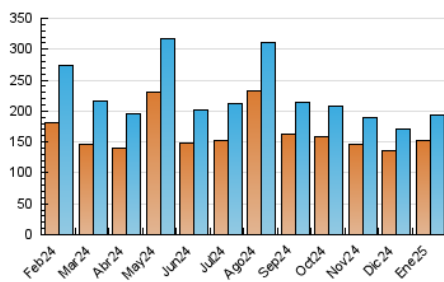

4.3 Por meses

N. únicos / Visitas (x 1000)