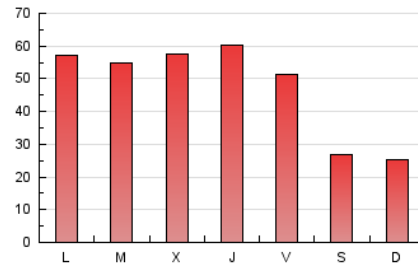

1. Cifras totales y promedios (Nacional)

MES - AÑO	NAVEGADORES UNICOS	VISITAS	PAGINAS
Febrero - 2025	57.173	85.204	133.326
PROMEDIO DIARIO	2.595	3.031	4.762
PROMEDIO LUNES-VIERNES	3.019	3.556	5.626
PROMEDIO SABADO-DOMINGO	1.535	1.718	2.601
PAGINAS / VISITAS	1,57		
DURACION MEDIA VISITAS	0:03:22		
TIEMPO INTERACCIÓN MEDIO	0:01:21		

2. Secciones (Nacional)

	PAGINAS	%
HOME	23.711	17.78 %
RESTO	109.615	82.22 %

3. Por día del mes (Nacional)

Día	N. únicos	Visitas	Páginas	Día	N. únicos	Visitas	Páginas	Día	N. únicos	Visitas	Páginas
1	1.673	1.873	2.877	11	2.942	3.494	5.476	21	2.563	2.920	4.785
2	1.511	1.720	2.776	12	2.879	3.488	5.911	22	1.596	1.787	2.870
3	2.989	3.471	5.716	13	3.745	4.267	6.500	23	1.398	1.573	2.274
4	2.988	3.517	5.562	14	2.838	3.272	5.293	24	2.868	3.532	5.470
5	2.914	3.447	5.496	15	1.434	1.580	2.340	25	2.959	3.512	5.417
6	2.754	3.309	5.168	16	1.673	1.868	2.749	26	3.160	3.758	5.972
7	2.863	3.303	4.831	17	2.890	3.397	5.719	27	3.812	4.588	6.978
8	1.538	1.718	2.606	18	3.088	3.627	5.486	28	3.037	3.566	5.616
9	1.459	1.628	2.313	19	2.961	3.493	5.681				
10	3.266	3.801	6.004	20	2.858	3.353	5.440				

4. Gráficas (Nacional)

4.1 Por día de la semana (promedio)

N. únicos / Visitas (x 100)

Páginas (x 100)

4.2 Por franja horaria (promedio)

Visitas_ (x 1000)

Páginas (x 1000)

4.3 Por meses