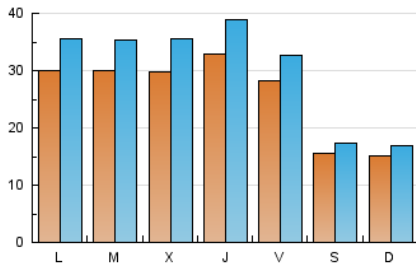

1. Cifras totales y promedios (Nacional)

MES - AÑO	NAVEGADORES UNICOS	VISITAS	PAGINAS
Febrero - 2025	57.173	85.204	133.326
PROMEDIO DIARIO	2.595	3.031	4.762
PROMEDIO LUNES-VIERNES	3.019	3.556	5.626
PROMEDIO SABADO-DOMINGO	1.535	1.718	2.601
PAGINAS / VISITAS	1,57		
DURACION MEDIA VISITAS	0:03:22		
TIEMPO INTERACCIÓN MEDIO	0:01:21		

2. Secciones (Nacional)

	PAGINAS	%
HOME	23.711	17.78 %
RESTO	109.615	82.22 %

3. Por día del mes (Nacional)

Día	N. únicos	Visitas	Páginas	Día	N. únicos	Visitas	Páginas	Día	N. únicos	Visitas	Páginas
1	1.673	1.873	2.877	11	2.942	3.494	5.476	21	2.563	2.920	4.785
2	1.511	1.720	2.776	12	2.879	3.488	5.911	22	1.596	1.787	2.870
3	2.989	3.471	5.716	13	3.745	4.267	6.500	23	1.398	1.573	2.274
4	2.988	3.517	5.562	14	2.838	3.272	5.293	24	2.868	3.532	5.470
5	2.914	3.447	5.496	15	1.434	1.580	2.340	25	2.959	3.512	5.417
6	2.754	3.309	5.168	16	1.673	1.868	2.749	26	3.160	3.758	5.972
7	2.863	3.303	4.831	17	2.890	3.397	5.719	27	3.812	4.588	6.978
8	1.538	1.718	2.606	18	3.088	3.627	5.486	28	3.037	3.566	5.616
9	1.459	1.628	2.313	19	2.961	3.493	5.681				
10	3.266	3.801	6.004	20	2.858	3.353	5.440				

4. Gráficas (Nacional)

4.1 Por día de la semana (promedio)

N. únicos / Visitas (x 100)

Páginas (x 100)

4.2 Por franja horaria (promedio)

Visitas_ (x 1000)

Páginas (x 1000)

4.3 Por meses