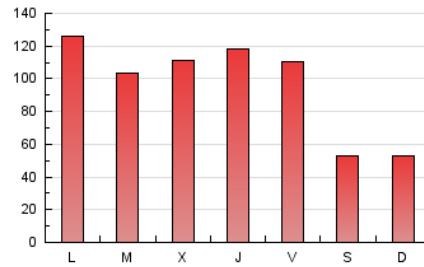

1. Cifras totales y promedios (Nacional e Internacional)

MES - AÑO	NAVEGADORES UNICOS	VISITAS	PAGINAS
Febrero - 2025	139.275	187.579	269.953
PROMEDIO DIARIO	5.779	6.486	9.641
PROMEDIO LUNES-VIERNES	6.735	7.603	11.383
PROMEDIO SABADO-DOMINGO	3.390	3.694	5.286
PAGINAS / VISITAS	1,49		
DURACION MEDIA VISITAS	0:02:28		
TIEMPO INTERACCIÓN MEDIO	0:00:48		

2. Secciones (Nacional e Internacional)

	PAGINAS	%
HOME	26.699	9.89 %
RESTO	243.254	90.11 %

3. Por día del mes (Nacional e Internacional)

Día	N. únicos	Visitas	Páginas	Día	N. únicos	Visitas	Páginas	Día	N. únicos	Visitas	Páginas
1	3.545	3.865	5.312	11	6.095	6.956	10.073	21	7.150	7.749	10.769
2	4.227	4.556	6.297	12	6.110	7.015	10.836	22	3.490	3.809	6.010
3	5.985	6.784	10.081	13	7.271	8.043	11.802	23	3.042	3.355	4.726
4	6.447	7.277	10.638	14	6.254	7.098	10.591	24	7.093	8.001	16.724
5	6.897	7.903	11.174	15	3.023	3.254	4.765	25	6.424	7.445	10.138
6	9.035	10.021	13.569	16	3.260	3.586	5.218	26	7.161	7.998	11.741
7	6.756	7.658	11.102	17	5.846	6.657	10.420	27	7.370	8.415	12.085
8	3.398	3.711	5.100	18	6.347	7.220	10.458	28	7.431	8.209	11.579
9	3.131	3.415	4.858	19	6.401	7.373	10.679				
10	6.360	7.275	13.244	20	6.272	6.956	9.964				

4. Gráficas (Nacional e Internacional)

4.1 Por día de la semana (promedio)

N. únicos / Visitas (x 100)

Páginas (x 100)

4.2 Por franja horaria (promedio)

Visitas_ (x 1000)

Páginas (x 1000)

4.3 Por meses