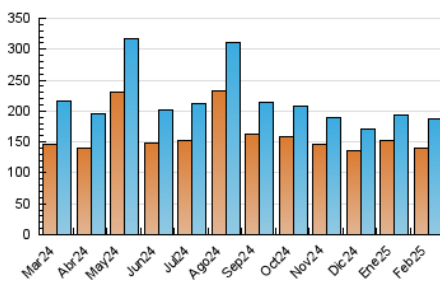

4.3 Por meses

N. únicos / Visitas (x 1000)