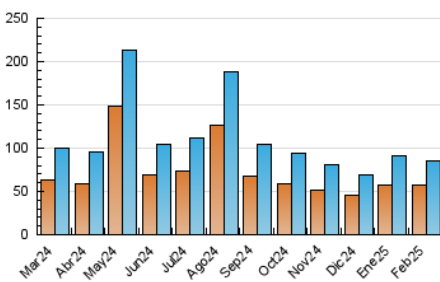

2. Secciones (Nacional)

	PAGINAS	%
HOME	23.711	17.78 %
RESTO	109.615	82.22 %

3. Por día del mes (Nacional)

Día	N. únicos	Visitas	Páginas	Día	N. únicos	Visitas	Páginas	Día	N. únicos	Visitas	Páginas
1	1.673	1.873	2.877	11	2.942	3.494	5.476	21	2.563	2.920	4.785
2	1.511	1.720	2.776	12	2.879	3.488	5.911	22	1.596	1.787	2.870
3	2.989	3.471	5.716	13	3.745	4.267	6.500	23	1.398	1.573	2.274
4	2.988	3.517	5.562	14	2.838	3.272	5.293	24	2.868	3.532	5.470
5	2.914	3.447	5.496	15	1.434	1.580	2.340	25	2.959	3.512	5.417
6	2.754	3.309	5.168	16	1.673	1.868	2.749	26	3.160	3.758	5.972
7	2.863	3.303	4.831	17	2.890	3.397	5.719	27	3.812	4.588	6.978
8	1.538	1.718	2.606	18	3.088	3.627	5.486	28	3.037	3.566	5.616
9	1.459	1.628	2.313	19	2.961	3.493	5.681				
10	3.266	3.801	6.004	20	2.858	3.353	5.440				

4. Gráficas (Nacional)

4.1 Por día de la semana (promedio)

N. únicos / Visitas (x 100)

Páginas (x 100)

4.2 Por franja horaria (promedio)

Visitas_ (x 1000)

Páginas (x 1000)

4.3 Por meses

N. únicos / Visitas (x 1000)

Páginas (x 1000)

5. Observaciones

Este Medio Electrónico de Comunicación ha sido medido por la herramienta Google Analytics de Google (GA4).

6. Definiciones básicas (Para más información ver Normas Técnicas para el Control de los Medios Electrónicos de Comunicación)

Visita:

Una secuencia ininterrumpida de páginas servidas a un usuario válido. Si dicho usuario no realiza peticiones de páginas en un periodo de tiempo (30 min) la siguiente petición constituirá el inicio de una nueva visita.