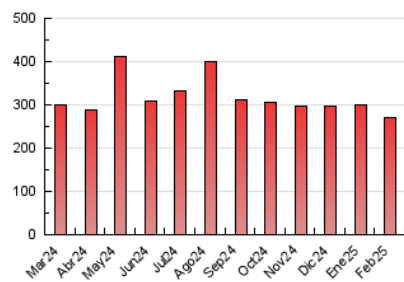

Páginas (x 1000)