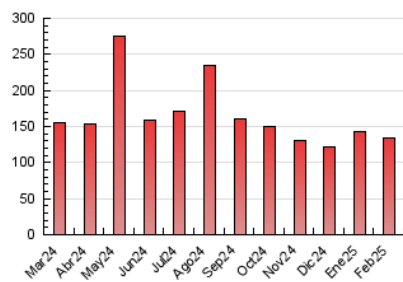

1. Cifras totales y promedios (Nacional)

MES - AÑO	NAVEGADORES UNICOS	VISITAS	PAGINAS
Febrero - 2025	57.173	85.204	133.326
PROMEDIO DIARIO	2.595	3.031	4.762
PROMEDIO LUNES-VIERNES	3.019	3.556	5.626
PROMEDIO SABADO-DOMINGO	1.535	1.718	2.601
PAGINAS / VISITAS	1,57		
DURACION MEDIA VISITAS	0:03:22		
TIEMPO INTERACCIÓN MEDIO	0:01:21		

2. Secciones (Nacional)

	PAGINAS	%
HOME	23.711	17.78 %
RESTO	109.615	82.22 %

3. Por día del mes (Nacional)

Día	N. únicos	Visitas	Páginas	Día	N. únicos	Visitas	Páginas	Día	N. únicos	Visitas	Páginas
1	1.673	1.873	2.877	11	2.942	3.494	5.476	21	2.563	2.920	4.785
2	1.511	1.720	2.776	12	2.879	3.488	5.911	22	1.596	1.787	2.870
3	2.989	3.471	5.716	13	3.745	4.267	6.500	23	1.398	1.573	2.274
4	2.988	3.517	5.562	14	2.838	3.272	5.293	24	2.868	3.532	5.470
5	2.914	3.447	5.496	15	1.434	1.580	2.340	25	2.959	3.512	5.417
6	2.754	3.309	5.168	16	1.673	1.868	2.749	26	3.160	3.758	5.972
7	2.863	3.303	4.831	17	2.890	3.397	5.719	27	3.812	4.588	6.978
8	1.538	1.718	2.606	18	3.088	3.627	5.486	28	3.037	3.566	5.616
9	1.459	1.628	2.313	19	2.961	3.493	5.681				
10	3.266	3.801	6.004	20	2.858	3.353	5.440				

4. Gráficas (Nacional)

4.1 Por día de la semana (promedio)

N. únicos / Visitas (x 100)

Páginas (x 100)

4.2 Por franja horaria (promedio)

Visitas_ (x 1000)

Páginas (x 1000)

4.3 Por meses

N. únicos / Visitas (x 1000)

Páginas (x 1000)

5. Observaciones

Este Medio Electrónico de Comunicación ha sido medido por la herramienta Google Analytics de Google (GA4).

6. Definiciones básicas (Para más información ver Normas Técnicas para el Control de los Medios Electrónicos de Comunicación)