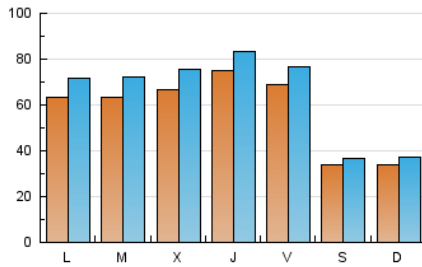

1. Cifras totales y promedios (Nacional e Internacional)

MES - AÑO	NAVEGADORES UNICOS	VISITAS	PAGINAS
Febrero - 2025	139.275	187.579	269.953
PROMEDIO DIARIO	5.779	6.486	9.641
PROMEDIO LUNES-VIERNES	6.735	7.603	11.383
PROMEDIO SABADO-DOMINGO	3.390	3.694	5.286
PAGINAS / VISITAS	1,49		
DURACION MEDIA VISITAS	0:02:28		
TIEMPO INTERACCIÓN MEDIO	0:00:48		

2. Secciones (Nacional e Internacional)

	PAGINAS	%
HOME	26.699	9.89 %
RESTO	243.254	90.11 %

3. Por día del mes (Nacional e Internacional)

Día	N. únicos	Visitas	Páginas	Día	N. únicos	Visitas	Páginas	Día	N. únicos	Visitas	Páginas
1	3.545	3.865	5.312	11	6.095	6.956	10.073	21	7.150	7.749	10.769
2	4.227	4.556	6.297	12	6.110	7.015	10.836	22	3.490	3.809	6.010
3	5.985	6.784	10.081	13	7.271	8.043	11.802	23	3.042	3.355	4.726
4	6.447	7.277	10.638	14	6.254	7.098	10.591	24	7.093	8.001	16.724
5	6.897	7.903	11.174	15	3.023	3.254	4.765	25	6.424	7.445	10.138
6	9.035	10.021	13.569	16	3.260	3.586	5.218	26	7.161	7.998	11.741
7	6.756	7.658	11.102	17	5.846	6.657	10.420	27	7.370	8.415	12.085
8	3.398	3.711	5.100	18	6.347	7.220	10.458	28	7.431	8.209	11.579
9	3.131	3.415	4.858	19	6.401	7.373	10.679				
10	6.360	7.275	13.244	20	6.272	6.956	9.964				

4. Gráficas (Nacional e Internacional)

4.1 Por día de la semana (promedio)

N. únicos / Visitas (x 100)

Páginas (x 100)

4.2 Por franja horaria (promedio)

Visitas_ (x 1000)

Páginas (x 1000)

4.3 Por meses