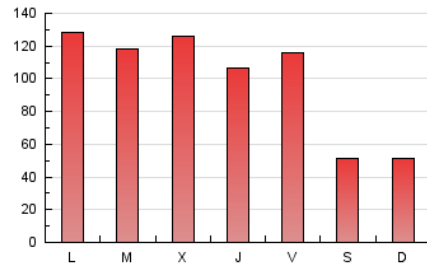

1. Cifras totales y promedios (Nacional e Internacional)

MES - AÑO	NAVEGADORES UNICOS	VISITAS	PAGINAS
Marzo - 2024	146.090	215.687	300.939
PROMEDIO DIARIO	5.730	6.958	9.708
PROMEDIO LUNES-VIERNES	6.941	8.537	11.882
PROMEDIO SABADO-DOMINGO	3.188	3.641	5.142
PAGINAS / VISITAS	1,40		
DURACION MEDIA VISITAS	0:03:11		
TIEMPO INTERACCIÓN MEDIO	0:01:09		

2. Secciones (Nacional e Internacional)

	PAGINAS	%
HOME	34.968	11.62 %
RESTO	265.971	88.38 %

3. Por día del mes (Nacional e Internacional)

Día	N. únicos	Visitas	Páginas	Día	N. únicos	Visitas	Páginas	Día	N. únicos	Visitas	Páginas
1	7.626	10.433	14.022	11	6.883	8.502	12.059	21	7.741	8.990	12.351
2	3.550	4.011	5.698	12	7.533	9.086	12.811	22	6.815	9.666	12.849
3	3.654	4.200	5.821	13	8.597	10.511	14.264	23	3.037	3.509	4.656
4	7.234	8.825	12.725	14	7.133	8.253	11.548	24	3.287	3.642	5.091
5	6.993	8.573	11.860	15	6.976	8.583	12.307	25	6.967	8.363	11.718
6	6.640	8.460	11.622	16	3.317	3.784	5.067	26	6.342	7.209	9.927
7	7.613	8.774	12.063	17	3.271	3.708	5.554	27	6.155	7.797	11.326
8	6.923	9.652	13.184	18	8.923	10.706	14.904	28	4.207	4.809	6.762
9	3.400	3.986	6.331	19	7.217	8.778	12.539	29	3.555	4.003	5.464
10	3.192	3.756	5.173	20	7.688	9.308	13.212	30	2.621	2.977	4.065
								31	2.554	2.833	3.966

4. Gráficas (Nacional e Internacional)

4.1 Por día de la semana (promedio)

N. únicos / Visitas (x 100)

Páginas (x 100)

4.2 Por franja horaria (promedio)

Visitas_ (x 1000)

Páginas (x 1000)

4.3 Por meses