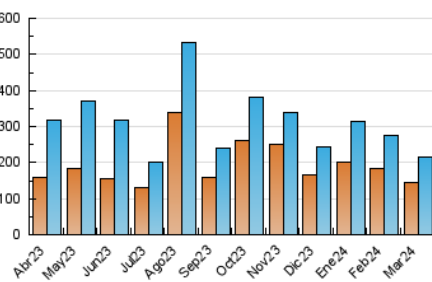

4.3 Por meses

N. únicos / Visitas (x 1000)