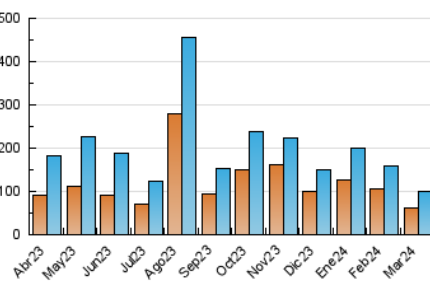

4.3 Por meses

N. únicos / Visitas (x 1000)