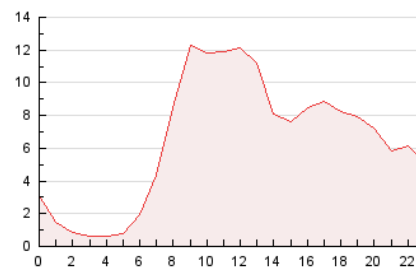

2. Secciones (Nacional)

	PAGINAS	%
HOME	29.939	19.30 %
RESTO	125.193	80.70 %

3. Por día del mes (Nacional)

Día	N. únicos	Visitas	Páginas	Día	N. únicos	Visitas	Páginas	Día	N. únicos	Visitas	Páginas
1	3.808	4.439	6.787	11	3.435	4.321	6.477	21	3.569	4.294	6.524
2	1.748	2.066	3.144	12	3.818	4.602	7.059	22	2.779	3.277	5.149
3	1.934	2.240	3.268	13	4.121	4.914	7.356	23	1.306	1.517	2.328
4	3.869	4.695	7.160	14	3.407	4.104	6.419	24	1.589	1.801	2.858
5	3.255	4.036	6.046	15	3.119	3.707	6.066	25	3.665	4.359	6.688
6	3.310	4.057	6.344	16	1.531	1.767	2.775	26	2.949	3.512	5.368
7	4.157	4.934	7.194	17	1.519	1.783	2.724	27	2.767	3.375	5.519
8	3.091	3.797	5.744	18	3.165	3.997	6.165	28	1.727	2.001	2.915
9	1.807	2.128	3.930	19	3.119	3.840	6.309	29	1.353	1.576	2.434
10	1.681	1.996	3.015	20	3.917	4.594	7.270	30	1.147	1.319	2.090
								31	1.133	1.314	2.007

4. Gráficas (Nacional)

4.1 Por día de la semana (promedio)

N. únicos / Visitas (x 100)

Páginas (x 100)

4.2 Por franja horaria (promedio)

Visitas_ (x 1000)

Páginas (x 1000)

4.3 Por meses