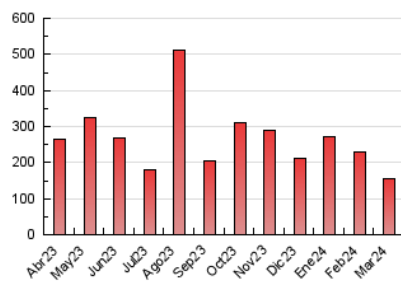

Páginas (x 1000)