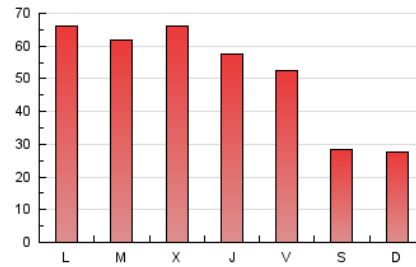

1. Cifras totales y promedios (Nacional)

MES - AÑO	NAVEGADORES UNICOS	VISITAS	PAGINAS
Marzo - 2024	63.152	100.362	155.132
PROMEDIO DIARIO	2.703	3.237	5.004
PROMEDIO LUNES-VIERNES	3.257	3.925	6.047
PROMEDIO SABADO-DOMINGO	1.540	1.793	2.814
PAGINAS / VISITAS	1,55		
DURACION MEDIA VISITAS	0:03:50		
TIEMPO INTERACCIÓN MEDIO	0:01:49		

2. Secciones (Nacional)

	PAGINAS	%
HOME	29.939	19.30 %
RESTO	125.193	80.70 %

3. Por día del mes (Nacional)

Día	N. únicos	Visitas	Páginas	Día	N. únicos	Visitas	Páginas	Día	N. únicos	Visitas	Páginas
1	3.808	4.439	6.787	11	3.435	4.321	6.477	21	3.569	4.294	6.524
2	1.748	2.066	3.144	12	3.818	4.602	7.059	22	2.779	3.277	5.149
3	1.934	2.240	3.268	13	4.121	4.914	7.356	23	1.306	1.517	2.328
4	3.869	4.695	7.160	14	3.407	4.104	6.419	24	1.589	1.801	2.858
5	3.255	4.036	6.046	15	3.119	3.707	6.066	25	3.665	4.359	6.688
6	3.310	4.057	6.344	16	1.531	1.767	2.775	26	2.949	3.512	5.368
7	4.157	4.934	7.194	17	1.519	1.783	2.724	27	2.767	3.375	5.519
8	3.091	3.797	5.744	18	3.165	3.997	6.165	28	1.727	2.001	2.915
9	1.807	2.128	3.930	19	3.119	3.840	6.309	29	1.353	1.576	2.434
10	1.681	1.996	3.015	20	3.917	4.594	7.270	30	1.147	1.319	2.090
								31	1.133	1.314	2.007

4. Gráficas (Nacional)

4.1 Por día de la semana (promedio)

N. únicos / Visitas (x 100)

Páginas (x 100)

4.2 Por franja horaria (promedio)

Visitas_ (x 1000)

Páginas (x 1000)

4.3 Por meses