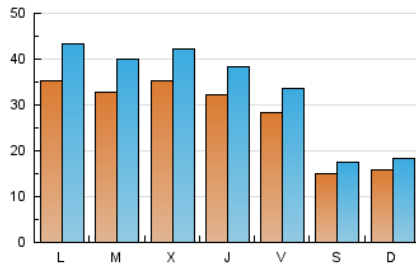

1. Cifras totales y promedios (Nacional)

MES - AÑO	NAVEGADORES UNICOS	VISITAS	PAGINAS
Marzo - 2024	63.152	100.362	155.132
PROMEDIO DIARIO	2.703	3.237	5.004
PROMEDIO LUNES-VIERNES	3.257	3.925	6.047
PROMEDIO SABADO-DOMINGO	1.540	1.793	2.814
PAGINAS / VISITAS	1,55		
DURACION MEDIA VISITAS	0:03:50		
TIEMPO INTERACCIÓN MEDIO	0:01:49		

2. Secciones (Nacional)

	PAGINAS	%
HOME	29.939	19.30 %
RESTO	125.193	80.70 %

3. Por día del mes (Nacional)

Día	N. únicos	Visitas	Páginas	Día	N. únicos	Visitas	Páginas	Día	N. únicos	Visitas	Páginas
1	3.808	4.439	6.787	11	3.435	4.321	6.477	21	3.569	4.294	6.524
2	1.748	2.066	3.144	12	3.818	4.602	7.059	22	2.779	3.277	5.149
3	1.934	2.240	3.268	13	4.121	4.914	7.356	23	1.306	1.517	2.328
4	3.869	4.695	7.160	14	3.407	4.104	6.419	24	1.589	1.801	2.858
5	3.255	4.036	6.046	15	3.119	3.707	6.066	25	3.665	4.359	6.688
6	3.310	4.057	6.344	16	1.531	1.767	2.775	26	2.949	3.512	5.368
7	4.157	4.934	7.194	17	1.519	1.783	2.724	27	2.767	3.375	5.519
8	3.091	3.797	5.744	18	3.165	3.997	6.165	28	1.727	2.001	2.915
9	1.807	2.128	3.930	19	3.119	3.840	6.309	29	1.353	1.576	2.434
10	1.681	1.996	3.015	20	3.917	4.594	7.270	30	1.147	1.319	2.090
								31	1.133	1.314	2.007

4. Gráficas (Nacional)

4.1 Por día de la semana (promedio)

N. únicos / Visitas (x 100)

Páginas (x 100)

4.2 Por franja horaria (promedio)

Visitas_ (x 1000)

Páginas (x 1000)

4.3 Por meses