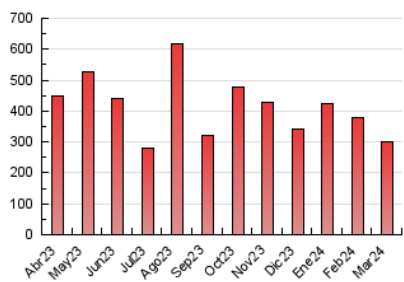

Páginas (x 1000)