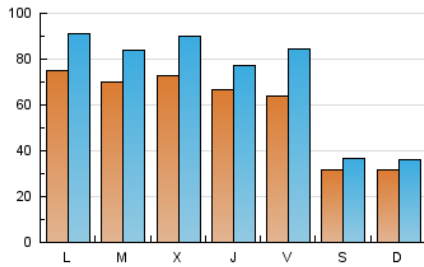

1. Cifras totales y promedios (Nacional e Internacional)

MES - AÑO	NAVEGADORES UNICOS	VISITAS	PAGINAS
Marzo - 2024	146.090	215.687	300.939
PROMEDIO DIARIO	5.730	6.958	9.708
PROMEDIO LUNES-VIERNES	6.941	8.537	11.882
PROMEDIO SABADO-DOMINGO	3.188	3.641	5.142
PAGINAS / VISITAS	1,40		
DURACION MEDIA VISITAS	0:03:11		
TIEMPO INTERACCIÓN MEDIO	0:01:09		

2. Secciones (Nacional e Internacional)

	PAGINAS	%
HOME	34.968	11.62 %
RESTO	265.971	88.38 %

3. Por día del mes (Nacional e Internacional)

Día	N. únicos	Visitas	Páginas	Día	N. únicos	Visitas	Páginas	Día	N. únicos	Visitas	Páginas
1	7.626	10.433	14.022	11	6.883	8.502	12.059	21	7.741	8.990	12.351
2	3.550	4.011	5.698	12	7.533	9.086	12.811	22	6.815	9.666	12.849
3	3.654	4.200	5.821	13	8.597	10.511	14.264	23	3.037	3.509	4.656
4	7.234	8.825	12.725	14	7.133	8.253	11.548	24	3.287	3.642	5.091
5	6.993	8.573	11.860	15	6.976	8.583	12.307	25	6.967	8.363	11.718
6	6.640	8.460	11.622	16	3.317	3.784	5.067	26	6.342	7.209	9.927
7	7.613	8.774	12.063	17	3.271	3.708	5.554	27	6.155	7.797	11.326
8	6.923	9.652	13.184	18	8.923	10.706	14.904	28	4.207	4.809	6.762
9	3.400	3.986	6.331	19	7.217	8.778	12.539	29	3.555	4.003	5.464
10	3.192	3.756	5.173	20	7.688	9.308	13.212	30	2.621	2.977	4.065
								31	2.554	2.833	3.966

4. Gráficas (Nacional e Internacional)

4.1 Por día de la semana (promedio)

N. únicos / Visitas (x 100)

Páginas (x 100)

4.2 Por franja horaria (promedio)

Visitas_ (x 1000)

Páginas (x 1000)

4.3 Por meses