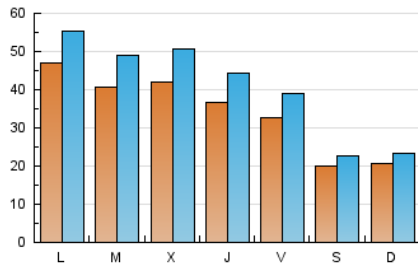

1. Cifras totales y promedios (Nacional)

MES - AÑO	NAVEGADORES UNICOS	VISITAS	PAGINAS
Julio - 2023	71.182	123.715	179.906
PROMEDIO DIARIO	3.375	3.991	5.803
PROMEDIO LUNES-VIERNES	4.011	4.801	7.065
PROMEDIO SABADO-DOMINGO	2.041	2.290	3.154
PAGINAS / VISITAS	1,45		
DURACION MEDIA VISITAS	0:03:01		
TIEMPO INTERACCIÓN MEDIO	0:01:57		

2. Secciones (Nacional)

	PAGINAS	%
HOME	31.252	17.37 %
RESTO	148.654	82.63 %

3. Por día del mes (Nacional)

Día	N. únicos	Visitas	Páginas	Día	N. únicos	Visitas	Páginas	Día	N. únicos	Visitas	Páginas
1	1.425	1.659	2.541	11	4.315	4.925	6.822	21	3.147	3.919	5.757
2	1.220	1.466	2.516	12	4.026	4.984	7.122	22	1.535	1.793	2.791
3	3.057	3.838	6.531	13	3.485	4.260	6.595	23	1.464	1.664	2.522
4	3.352	4.234	6.610	14	3.132	3.690	5.845	24	3.200	3.776	5.717
5	4.050	5.003	7.598	15	2.352	2.612	3.439	25	3.437	4.093	5.944
6	3.522	4.288	6.696	16	2.310	2.584	3.463	26	3.457	4.169	6.022
7	3.173	3.890	5.991	17	4.451	5.405	7.730	27	2.763	3.383	5.242
8	1.713	2.016	2.835	18	5.141	6.293	9.428	28	3.569	4.100	5.777
9	1.525	1.760	2.697	19	5.217	6.135	8.994	29	2.986	3.214	3.926
10	3.964	4.787	7.010	20	4.917	5.791	8.510	30	3.883	4.129	4.813
								31	8.850	9.855	12.422

4. Gráficas (Nacional)

4.1 Por día de la semana (promedio)

N. únicos / Visitas (x 100)

Páginas (x 100)

4.2 Por franja horaria (promedio)

Visitas_ (x 1000)

Páginas (x 1000)

4.3 Por meses