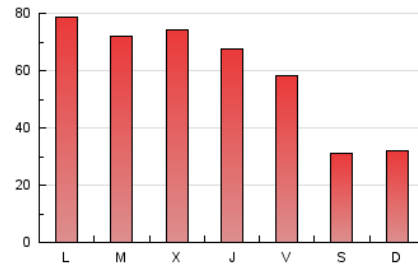

1. Cifras totales y promedios (Nacional)

MES - AÑO	NAVEGADORES UNICOS	VISITAS	PAGINAS
Julio - 2023	71.182	123.715	179.906
PROMEDIO DIARIO	3.375	3.991	5.803
PROMEDIO LUNES-VIERNES	4.011	4.801	7.065
PROMEDIO SABADO-DOMINGO	2.041	2.290	3.154
PAGINAS / VISITAS	1,45		
DURACION MEDIA VISITAS	0:03:01		
TIEMPO INTERACCIÓN MEDIO	0:01:57		

2. Secciones (Nacional)

	PAGINAS	%
HOME	31.252	17.37 %
RESTO	148.654	82.63 %

3. Por día del mes (Nacional)

Día	N. únicos	Visitas	Páginas	Día	N. únicos	Visitas	Páginas	Día	N. únicos	Visitas	Páginas
1	1.425	1.659	2.541	11	4.315	4.925	6.822	21	3.147	3.919	5.757
2	1.220	1.466	2.516	12	4.026	4.984	7.122	22	1.535	1.793	2.791
3	3.057	3.838	6.531	13	3.485	4.260	6.595	23	1.464	1.664	2.522
4	3.352	4.234	6.610	14	3.132	3.690	5.845	24	3.200	3.776	5.717
5	4.050	5.003	7.598	15	2.352	2.612	3.439	25	3.437	4.093	5.944
6	3.522	4.288	6.696	16	2.310	2.584	3.463	26	3.457	4.169	6.022
7	3.173	3.890	5.991	17	4.451	5.405	7.730	27	2.763	3.383	5.242
8	1.713	2.016	2.835	18	5.141	6.293	9.428	28	3.569	4.100	5.777
9	1.525	1.760	2.697	19	5.217	6.135	8.994	29	2.986	3.214	3.926
10	3.964	4.787	7.010	20	4.917	5.791	8.510	30	3.883	4.129	4.813
								31	8.850	9.855	12.422

4. Gráficas (Nacional)

4.1 Por día de la semana (promedio)

N. únicos / Visitas (x 100)

Páginas (x 100)

4.2 Por franja horaria (promedio)

Visitas_ (x 1000)

Páginas (x 1000)

4.3 Por meses