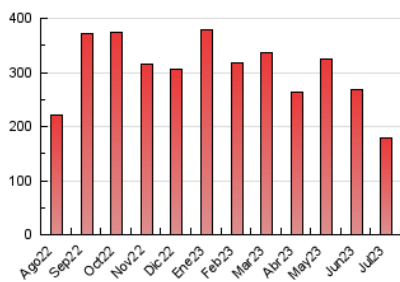

1. Cifras totales y promedios (Nacional)

MES - AÑO	NAVEGADORES UNICOS	VISITAS	PAGINAS
Julio - 2023	71.182	123.715	179.906
PROMEDIO DIARIO	3.375	3.991	5.803
PROMEDIO LUNES-VIERNES	4.011	4.801	7.065
PROMEDIO SABADO-DOMINGO	2.041	2.290	3.154
PAGINAS / VISITAS	1,45		
DURACION MEDIA VISITAS	0:03:01		
TIEMPO INTERACCIÓN MEDIO	0:01:57		

2. Secciones (Nacional)

	PAGINAS	%
HOME	31.252	17.37 %
RESTO	148.654	82.63 %

3. Por día del mes (Nacional)

Día	N. únicos	Visitas	Páginas	Día	N. únicos	Visitas	Páginas	Día	N. únicos	Visitas	Páginas
1	1.425	1.659	2.541	11	4.315	4.925	6.822	21	3.147	3.919	5.757
2	1.220	1.466	2.516	12	4.026	4.984	7.122	22	1.535	1.793	2.791
3	3.057	3.838	6.531	13	3.485	4.260	6.595	23	1.464	1.664	2.522
4	3.352	4.234	6.610	14	3.132	3.690	5.845	24	3.200	3.776	5.717
5	4.050	5.003	7.598	15	2.352	2.612	3.439	25	3.437	4.093	5.944
6	3.522	4.288	6.696	16	2.310	2.584	3.463	26	3.457	4.169	6.022
7	3.173	3.890	5.991	17	4.451	5.405	7.730	27	2.763	3.383	5.242
8	1.713	2.016	2.835	18	5.141	6.293	9.428	28	3.569	4.100	5.777
9	1.525	1.760	2.697	19	5.217	6.135	8.994	29	2.986	3.214	3.926
10	3.964	4.787	7.010	20	4.917	5.791	8.510	30	3.883	4.129	4.813
								31	8.850	9.855	12.422

4. Gráficas (Nacional)

4.1 Por día de la semana (promedio)

N. únicos / Visitas (x 100)

Páginas (x 100)

4.2 Por franja horaria (promedio)

Visitas_ (x 1000)

Páginas (x 1000)

4.3 Por meses

N. únicos / Visitas (x 1000)

Páginas (x 1000)

5. Observaciones

Este Medio Electrónico de Comunicación ha sido medido por la herramienta Google Analytics de Google (GA4)

6. Definiciones básicas (Para más información ver Normas Técnicas para el Control de los Medios Electrónicos de Comunicación)