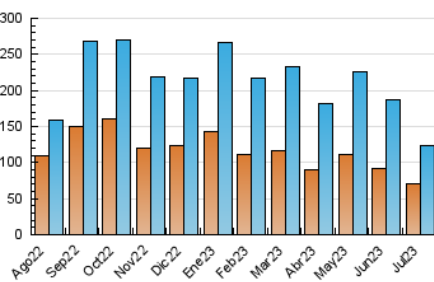

2. Secciones (Nacional)

	PAGINAS	%
HOME	31.252	17.37 %
RESTO	148.654	82.63 %

3. Por día del mes (Nacional)

Día	N. únicos	Visitas	Páginas	Día	N. únicos	Visitas	Páginas	Día	N. únicos	Visitas	Páginas
1	1.425	1.659	2.541	11	4.315	4.925	6.822	21	3.147	3.919	5.757
2	1.220	1.466	2.516	12	4.026	4.984	7.122	22	1.535	1.793	2.791
3	3.057	3.838	6.531	13	3.485	4.260	6.595	23	1.464	1.664	2.522
4	3.352	4.234	6.610	14	3.132	3.690	5.845	24	3.200	3.776	5.717
5	4.050	5.003	7.598	15	2.352	2.612	3.439	25	3.437	4.093	5.944
6	3.522	4.288	6.696	16	2.310	2.584	3.463	26	3.457	4.169	6.022
7	3.173	3.890	5.991	17	4.451	5.405	7.730	27	2.763	3.383	5.242
8	1.713	2.016	2.835	18	5.141	6.293	9.428	28	3.569	4.100	5.777
9	1.525	1.760	2.697	19	5.217	6.135	8.994	29	2.986	3.214	3.926
10	3.964	4.787	7.010	20	4.917	5.791	8.510	30	3.883	4.129	4.813
								31	8.850	9.855	12.422

4. Gráficas (Nacional)

4.1 Por día de la semana (promedio)

N. únicos / Visitas (x 100)

Páginas (x 100)

4.2 Por franja horaria (promedio)

Visitas_ (x 1000)

Páginas (x 1000)

4.3 Por meses

N. únicos / Visitas (x 1000)

Páginas (x 1000)

5. Observaciones

Este Medio Electrónico de Comunicación ha sido medido por la herramienta Google Analytics de Google (GA4)

6. Definiciones básicas (Para más información ver Normas Técnicas para el Control de los Medios Electrónicos de Comunicación)

Visita:

Una secuencia ininterrumpida de páginas servidas a un usuario válido. Si dicho usuario no realiza peticiones de páginas en un periodo de tiempo (30 min) la siguiente petición constituirá el inicio de una nueva visita.