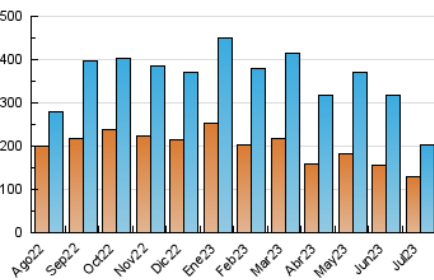

4.3 Por meses

N. únicos / Visitas (x 1000)