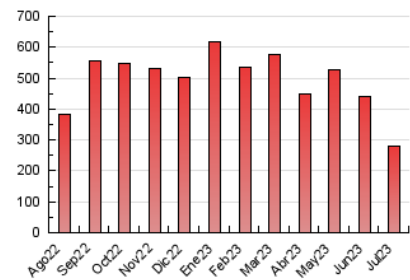

Páginas (x 1000)