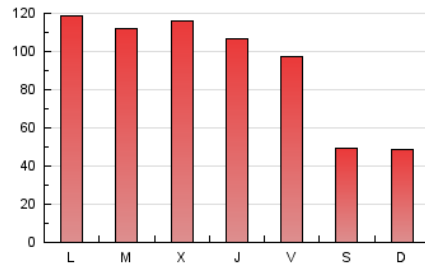

1. Cifras totales y promedios (Nacional e Internacional)

MES - AÑO	NAVEGADORES UNICOS	VISITAS	PAGINAS
Julio - 2023	129.336	201.838	280.779
PROMEDIO DIARIO	5.582	6.511	9.057
PROMEDIO LUNES-VIERNES	6.711	7.906	11.041
PROMEDIO SABADO-DOMINGO	3.213	3.582	4.891
PAGINAS / VISITAS	1,39		
DURACION MEDIA VISITAS	0:02:44		
TIEMPO INTERACCIÓN MEDIO	0:01:25		

2. Secciones (Nacional e Internacional)

	PAGINAS	%
HOME	35.179	12.53 %
RESTO	245.600	87.47 %

3. Por día del mes (Nacional e Internacional)

Día	N. únicos	Visitas	Páginas	Día	N. únicos	Visitas	Páginas	Día	N. únicos	Visitas	Páginas
1	2.585	2.967	4.522	11	6.830	7.867	10.468	21	5.718	6.880	9.447
2	2.365	2.756	4.547	12	7.054	8.329	11.289	22	2.748	3.106	4.696
3	5.522	6.621	10.425	13	6.167	7.398	10.325	23	2.556	2.904	4.030
4	6.244	7.422	11.370	14	6.027	7.037	9.992	24	5.703	6.757	9.427
5	7.121	8.209	12.327	15	3.645	3.994	5.351	25	5.990	7.185	9.737
6	6.027	7.230	11.044	16	3.485	3.832	5.002	26	6.013	7.271	9.563
7	6.151	7.259	10.154	17	7.178	8.505	12.284	27	5.384	6.393	8.857
8	3.064	3.486	4.674	18	7.749	9.360	13.126	28	6.090	7.167	9.332
9	2.679	3.128	4.403	19	8.221	9.543	13.179	29	4.051	4.340	5.423
10	6.869	8.069	11.387	20	7.734	9.008	12.388	30	4.948	5.309	6.263
								31	11.132	12.506	15.747

4. Gráficas (Nacional e Internacional)

4.1 Por día de la semana (promedio)

N. únicos / Visitas (x 100)

Páginas (x 100)

4.2 Por franja horaria (promedio)

Visitas_ (x 1000)

Páginas (x 1000)

4.3 Por meses