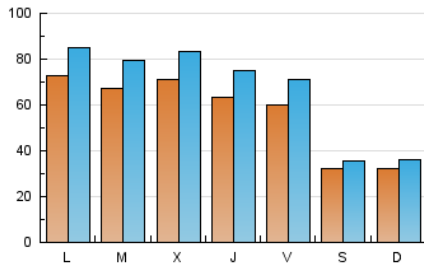

1. Cifras totales y promedios (Nacional e Internacional)

MES - AÑO	NAVEGADORES UNICOS	VISITAS	PAGINAS
Julio - 2023	129.336	201.838	280.779
PROMEDIO DIARIO	5.582	6.511	9.057
PROMEDIO LUNES-VIERNES	6.711	7.906	11.041
PROMEDIO SABADO-DOMINGO	3.213	3.582	4.891
PAGINAS / VISITAS	1,39		
DURACION MEDIA VISITAS	0:02:44		
TIEMPO INTERACCIÓN MEDIO	0:01:25		

2. Secciones (Nacional e Internacional)

	PAGINAS	%
HOME	35.179	12.53 %
RESTO	245.600	87.47 %

3. Por día del mes (Nacional e Internacional)

Día	N. únicos	Visitas	Páginas	Día	N. únicos	Visitas	Páginas	Día	N. únicos	Visitas	Páginas
1	2.585	2.967	4.522	11	6.830	7.867	10.468	21	5.718	6.880	9.447
2	2.365	2.756	4.547	12	7.054	8.329	11.289	22	2.748	3.106	4.696
3	5.522	6.621	10.425	13	6.167	7.398	10.325	23	2.556	2.904	4.030
4	6.244	7.422	11.370	14	6.027	7.037	9.992	24	5.703	6.757	9.427
5	7.121	8.209	12.327	15	3.645	3.994	5.351	25	5.990	7.185	9.737
6	6.027	7.230	11.044	16	3.485	3.832	5.002	26	6.013	7.271	9.563
7	6.151	7.259	10.154	17	7.178	8.505	12.284	27	5.384	6.393	8.857
8	3.064	3.486	4.674	18	7.749	9.360	13.126	28	6.090	7.167	9.332
9	2.679	3.128	4.403	19	8.221	9.543	13.179	29	4.051	4.340	5.423
10	6.869	8.069	11.387	20	7.734	9.008	12.388	30	4.948	5.309	6.263
								31	11.132	12.506	15.747

4. Gráficas (Nacional e Internacional)

4.1 Por día de la semana (promedio)

N. únicos / Visitas (x 100)

Páginas (x 100)

4.2 Por franja horaria (promedio)

Visitas_ (x 1000)

Páginas (x 1000)

4.3 Por meses