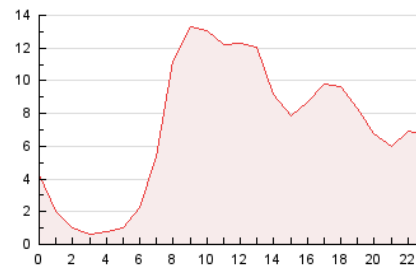

2. Secciones (Nacional)

	PAGINAS	%
HOME	27.188	15.88 %
RESTO	144.063	84.12 %

3. Por día del mes (Nacional)

Día	N. únicos	Visitas	Páginas	Día	N. únicos	Visitas	Páginas	Día	N. únicos	Visitas	Páginas
1	2.969	3.584	5.738	11	2.602	3.000	5.529	21	2.409	2.671	3.838
2	2.664	3.271	5.139	12	3.544	4.082	6.495	22	3.884	4.574	7.105
3	2.522	3.015	4.799	13	2.733	2.934	3.774	23	4.275	4.867	7.674
4	2.551	3.084	4.997	14	2.730	2.949	4.030	24	3.664	4.260	6.245
5	3.264	3.793	5.894	15	5.735	6.388	9.191	25	2.994	3.327	4.699
6	1.453	1.612	2.215	16	3.495	4.185	6.793	26	2.103	2.478	4.114
7	1.268	1.447	2.114	17	2.755	3.273	5.858	27	1.061	1.227	2.579
8	5.712	6.473	8.942	18	3.377	3.880	6.277	28	1.044	1.204	1.778
9	7.153	7.792	10.546	19	3.563	4.018	6.504	29	2.562	3.082	4.911
10	3.597	4.142	6.570	20	3.358	3.738	4.924	30	3.052	3.561	5.643
								31	3.986	4.548	6.336

4. Gráficas (Nacional)

4.1 Por día de la semana (promedio)

N. únicos / Visitas (x 100)

Páginas (x 100)

4.2 Por franja horaria (promedio)

Visitas_ (x 1000)

Páginas (x 1000)

4.3 Por meses