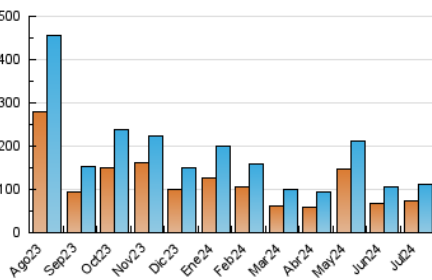

4.3 Por meses

N. únicos / Visitas (x 1000)