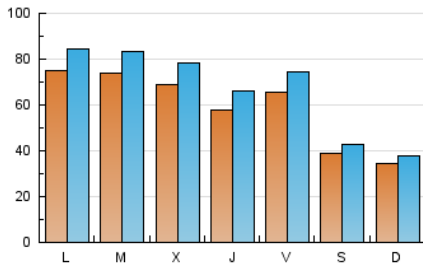

1. Cifras totales y promedios (Nacional e Internacional)

MES - AÑO	NAVEGADORES UNICOS	VISITAS	PAGINAS
Julio - 2024	152.380	211.283	331.242
PROMEDIO DIARIO	6.051	6.816	10.685
PROMEDIO LUNES-VIERNES	6.885	7.786	12.354
PROMEDIO SABADO-DOMINGO	3.655	4.025	5.888
PAGINAS / VISITAS	1,57		
DURACION MEDIA VISITAS	0:02:37		
TIEMPO INTERACCIÓN MEDIO	0:01:04		

2. Secciones (Nacional e Internacional)

	PAGINAS	%
HOME	31.111	9.39 %
RESTO	300.131	90.61 %

3. Por día del mes (Nacional e Internacional)

Día	N. únicos	Visitas	Páginas	Día	N. únicos	Visitas	Páginas	Día	N. únicos	Visitas	Páginas
1	6.216	7.182	11.180	11	5.717	6.511	10.679	21	3.865	4.274	6.434
2	5.852	6.840	10.321	12	6.772	7.698	11.932	22	7.423	8.448	12.711
3	5.625	6.484	9.728	13	5.198	5.669	7.595	23	8.029	8.906	13.689
4	5.067	5.920	9.254	14	4.804	5.223	7.384	24	8.170	9.391	18.798
5	6.673	7.374	10.974	15	9.534	10.450	15.594	25	5.862	6.612	9.558
6	3.075	3.388	4.940	16	6.827	7.863	12.373	26	6.347	7.152	13.919
7	2.720	3.046	4.550	17	6.130	6.980	13.904	27	2.478	2.763	4.694
8	9.065	10.186	15.033	18	6.455	7.294	12.048	28	2.313	2.596	4.025
9	10.335	11.300	15.801	19	6.505	7.477	10.829	29	5.219	5.999	9.019
10	6.959	7.890	12.297	20	4.785	5.243	7.478	30	6.000	6.732	10.669
								31	7.575	8.392	13.832

4. Gráficas (Nacional e Internacional)

4.1 Por día de la semana (promedio)

N. únicos / Visitas (x 100)

Páginas (x 100)

4.2 Por franja horaria (promedio)

Visitas_ (x 1000)

Páginas (x 1000)

4.3 Por meses