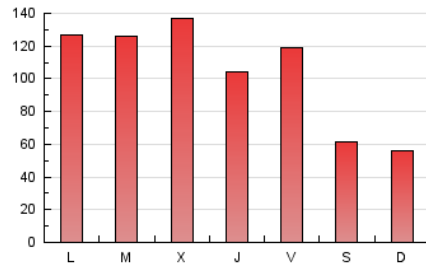

1. Cifras totales y promedios (Nacional e Internacional)

MES - AÑO	NAVEGADORES UNICOS	VISITAS	PAGINAS
Julio - 2024	152.380	211.283	331.242
PROMEDIO DIARIO	6.051	6.816	10.685
PROMEDIO LUNES-VIERNES	6.885	7.786	12.354
PROMEDIO SABADO-DOMINGO	3.655	4.025	5.888
PAGINAS / VISITAS	1,57		
DURACION MEDIA VISITAS	0:02:37		
TIEMPO INTERACCIÓN MEDIO	0:01:04		

2. Secciones (Nacional e Internacional)

	PAGINAS	%
HOME	31.111	9.39 %
RESTO	300.131	90.61 %

3. Por día del mes (Nacional e Internacional)

Día	N. únicos	Visitas	Páginas	Día	N. únicos	Visitas	Páginas	Día	N. únicos	Visitas	Páginas
1	6.216	7.182	11.180	11	5.717	6.511	10.679	21	3.865	4.274	6.434
2	5.852	6.840	10.321	12	6.772	7.698	11.932	22	7.423	8.448	12.711
3	5.625	6.484	9.728	13	5.198	5.669	7.595	23	8.029	8.906	13.689
4	5.067	5.920	9.254	14	4.804	5.223	7.384	24	8.170	9.391	18.798
5	6.673	7.374	10.974	15	9.534	10.450	15.594	25	5.862	6.612	9.558
6	3.075	3.388	4.940	16	6.827	7.863	12.373	26	6.347	7.152	13.919
7	2.720	3.046	4.550	17	6.130	6.980	13.904	27	2.478	2.763	4.694
8	9.065	10.186	15.033	18	6.455	7.294	12.048	28	2.313	2.596	4.025
9	10.335	11.300	15.801	19	6.505	7.477	10.829	29	5.219	5.999	9.019
10	6.959	7.890	12.297	20	4.785	5.243	7.478	30	6.000	6.732	10.669
								31	7.575	8.392	13.832

4. Gráficas (Nacional e Internacional)

4.1 Por día de la semana (promedio)

N. únicos / Visitas (x 100)

Páginas (x 100)

4.2 Por franja horaria (promedio)

Visitas_ (x 1000)

Páginas (x 1000)

4.3 Por meses