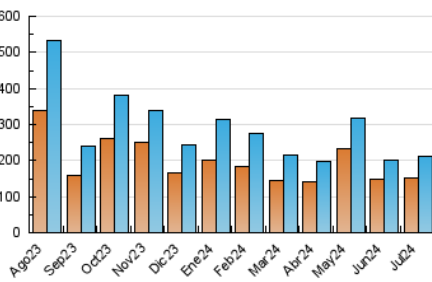

4.3 Por meses

N. únicos / Visitas (x 1000)