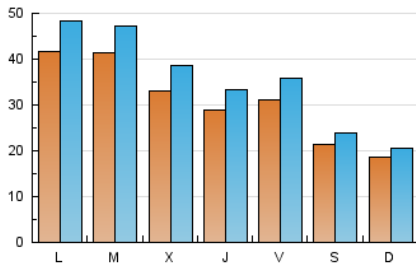

1. Cifras totales y promedios (Nacional)

MES - AÑO	NAVEGADORES UNICOS	VISITAS	PAGINAS
Julio - 2024	73.139	112.459	171.251
PROMEDIO DIARIO	3.164	3.628	5.524
PROMEDIO LUNES-VIERNES	3.566	4.116	6.348
PROMEDIO SABADO-DOMINGO	2.007	2.223	3.157
PAGINAS / VISITAS	1,52		
DURACION MEDIA VISITAS	0:02:57		
TIEMPO INTERACCIÓN MEDIO	0:01:33		

2. Secciones (Nacional)

	PAGINAS	%
HOME	27.188	15.88 %
RESTO	144.063	84.12 %

3. Por día del mes (Nacional)

Día	N. únicos	Visitas	Páginas	Día	N. únicos	Visitas	Páginas	Día	N. únicos	Visitas	Páginas
1	2.969	3.584	5.738	11	2.602	3.000	5.529	21	2.409	2.671	3.838
2	2.664	3.271	5.139	12	3.544	4.082	6.495	22	3.884	4.574	7.105
3	2.522	3.015	4.799	13	2.733	2.934	3.774	23	4.275	4.867	7.674
4	2.551	3.084	4.997	14	2.730	2.949	4.030	24	3.664	4.260	6.245
5	3.264	3.793	5.894	15	5.735	6.388	9.191	25	2.994	3.327	4.699
6	1.453	1.612	2.215	16	3.495	4.185	6.793	26	2.103	2.478	4.114
7	1.268	1.447	2.114	17	2.755	3.273	5.858	27	1.061	1.227	2.579
8	5.712	6.473	8.942	18	3.377	3.880	6.277	28	1.044	1.204	1.778
9	7.153	7.792	10.546	19	3.563	4.018	6.504	29	2.562	3.082	4.911
10	3.597	4.142	6.570	20	3.358	3.738	4.924	30	3.052	3.561	5.643
								31	3.986	4.548	6.336

4. Gráficas (Nacional)

4.1 Por día de la semana (promedio)

N. únicos / Visitas (x 100)

Páginas (x 100)

4.2 Por franja horaria (promedio)

Visitas_ (x 1000)

Páginas (x 1000)

4.3 Por meses