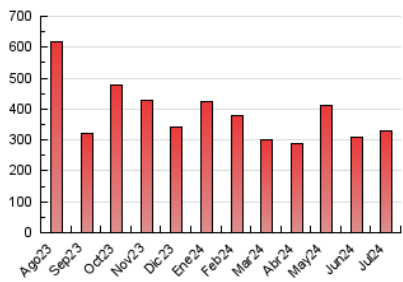

Páginas (x 1000)