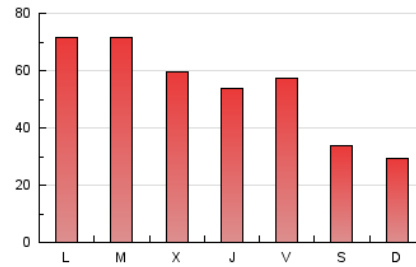

1. Cifras totales y promedios (Nacional)

MES - AÑO	NAVEGADORES UNICOS	VISITAS	PAGINAS
Julio - 2024	73.139	112.459	171.251
PROMEDIO DIARIO	3.164	3.628	5.524
PROMEDIO LUNES-VIERNES	3.566	4.116	6.348
PROMEDIO SABADO-DOMINGO	2.007	2.223	3.157
PAGINAS / VISITAS	1,52		
DURACION MEDIA VISITAS	0:02:57		
TIEMPO INTERACCIÓN MEDIO	0:01:33		

2. Secciones (Nacional)

	PAGINAS	%
HOME	27.188	15.88 %
RESTO	144.063	84.12 %

3. Por día del mes (Nacional)

Día	N. únicos	Visitas	Páginas	Día	N. únicos	Visitas	Páginas	Día	N. únicos	Visitas	Páginas
1	2.969	3.584	5.738	11	2.602	3.000	5.529	21	2.409	2.671	3.838
2	2.664	3.271	5.139	12	3.544	4.082	6.495	22	3.884	4.574	7.105
3	2.522	3.015	4.799	13	2.733	2.934	3.774	23	4.275	4.867	7.674
4	2.551	3.084	4.997	14	2.730	2.949	4.030	24	3.664	4.260	6.245
5	3.264	3.793	5.894	15	5.735	6.388	9.191	25	2.994	3.327	4.699
6	1.453	1.612	2.215	16	3.495	4.185	6.793	26	2.103	2.478	4.114
7	1.268	1.447	2.114	17	2.755	3.273	5.858	27	1.061	1.227	2.579
8	5.712	6.473	8.942	18	3.377	3.880	6.277	28	1.044	1.204	1.778
9	7.153	7.792	10.546	19	3.563	4.018	6.504	29	2.562	3.082	4.911
10	3.597	4.142	6.570	20	3.358	3.738	4.924	30	3.052	3.561	5.643
								31	3.986	4.548	6.336

4. Gráficas (Nacional)

4.1 Por día de la semana (promedio)

N. únicos / Visitas (x 100)

Páginas (x 100)

4.2 Por franja horaria (promedio)

Visitas_ (x 1000)

Páginas (x 1000)

4.3 Por meses