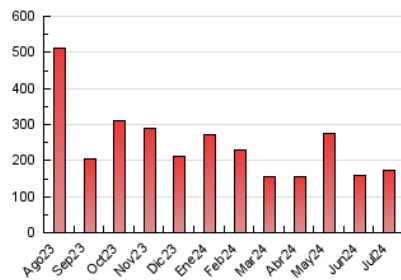

Páginas (x 1000)