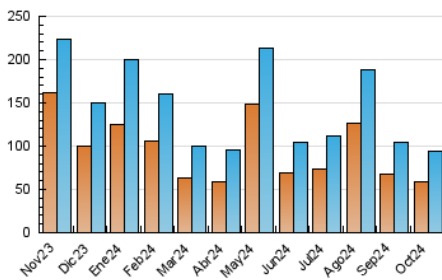

1. Cifras totales y promedios (Nacional)

MES - AÑO	NAVEGADORES UNICOS	VISITAS	PAGINAS
Octubre - 2024	59.286	93.628	149.930
PROMEDIO DIARIO	2.561	3.020	4.836
PROMEDIO LUNES-VIERNES	3.017	3.569	5.737
PROMEDIO SABADO-DOMINGO	1.253	1.441	2.248
PAGINAS / VISITAS	1,60		
DURACION MEDIA VISITAS	0:03:34		
TIEMPO INTERACCIÓN MEDIO	0:01:45		

2. Secciones (Nacional)

	PAGINAS	%
HOME	27.074	18.06 %
RESTO	122.856	81.94 %

3. Por día del mes (Nacional)

Día	N. únicos	Visitas	Páginas	Día	N. únicos	Visitas	Páginas	Día	N. únicos	Visitas	Páginas
1	2.863	3.426	5.490	11	2.618	3.161	5.164	21	2.866	3.558	5.730
2	3.253	3.856	6.016	12	1.147	1.325	1.996	22	3.225	3.814	6.218
3	5.844	6.372	8.716	13	1.165	1.373	2.178	23	2.968	3.450	5.887
4	2.261	2.715	4.561	14	3.013	3.679	6.109	24	2.668	3.215	5.366
5	1.177	1.353	2.165	15	3.052	3.663	6.170	25	2.464	2.975	4.832
6	1.177	1.385	2.282	16	2.922	3.487	6.144	26	1.413	1.576	2.313
7	3.634	4.219	6.201	17	2.935	3.439	5.882	27	1.305	1.524	2.416
8	3.133	3.644	5.882	18	3.331	3.820	5.889	28	2.711	3.283	5.127
9	3.213	3.769	6.017	19	1.294	1.446	2.124	29	2.723	3.290	5.248
10	2.785	3.405	5.431	20	1.345	1.549	2.507	30	2.520	3.040	5.268
								31	2.380	2.817	4.601

4. Gráficas (Nacional)

4.1 Por día de la semana (promedio)

N. únicos / Visitas (x 100)

Páginas (x 100)

4.2 Por franja horaria (promedio)

Visitas_ (x 1000)

Páginas (x 1000)

4.3 Por meses

N. únicos / Visitas (x 1000)

Páginas (x 1000)

5. Observaciones

Este Medio Electrónico de Comunicación ha sido medido por la herramienta Google Analytics de Google (GA4).

6. Definiciones básicas (Para más información ver Normas Técnicas para el Control de los Medios Electrónicos de Comunicación)