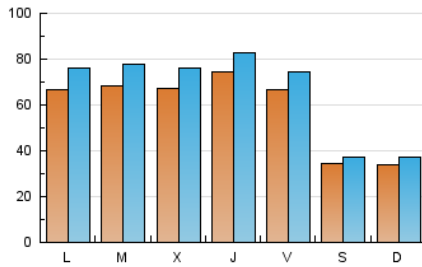

1. Cifras totales y promedios (Nacional e Internacional)

MES - AÑO	NAVEGADORES UNICOS	VISITAS	PAGINAS
Octubre - 2024	158.894	208.158	305.679
PROMEDIO DIARIO	5.992	6.715	9.861
PROMEDIO LUNES-VIERNES	6.885	7.757	11.408
PROMEDIO SABADO-DOMINGO	3.427	3.719	5.412
PAGINAS / VISITAS	1,47		
DURACION MEDIA VISITAS	0:02:34		
TIEMPO INTERACCIÓN MEDIO	0:00:56		

2. Secciones (Nacional e Internacional)

	PAGINAS	%
HOME	31.135	10.19 %
RESTO	274.544	89.81 %

3. Por día del mes (Nacional e Internacional)

Día	N. únicos	Visitas	Páginas	Día	N. únicos	Visitas	Páginas	Día	N. únicos	Visitas	Páginas
1	6.418	7.445	11.018	11	6.023	6.835	9.630	21	6.987	7.915	12.604
2	6.775	7.610	10.518	12	3.203	3.508	5.250	22	7.611	8.608	12.915
3	9.812	10.778	14.617	13	3.230	3.530	5.406	23	7.390	8.267	13.199
4	6.577	7.376	10.583	14	6.353	7.268	11.188	24	8.961	9.807	15.193
5	3.511	3.742	4.925	15	6.619	7.465	11.152	25	6.071	6.864	10.131
6	3.312	3.735	5.611	16	6.265	7.237	11.306	26	3.545	3.773	5.749
7	7.128	8.058	11.541	17	6.637	7.387	11.067	27	3.631	3.928	5.806
8	7.005	7.693	10.888	18	7.916	8.805	12.671	28	6.262	7.154	10.392
9	6.887	7.713	11.098	19	3.560	3.800	5.459	29	6.539	7.552	10.411
10	6.003	6.913	9.734	20	3.420	3.733	5.086	30	6.334	7.243	11.178
								31	5.779	6.416	9.353

4. Gráficas (Nacional e Internacional)

4.1 Por día de la semana (promedio)

N. únicos / Visitas (x 100)

Páginas (x 100)

4.2 Por franja horaria (promedio)

Visitas_ (x 1000)

Páginas (x 1000)

4.3 Por meses