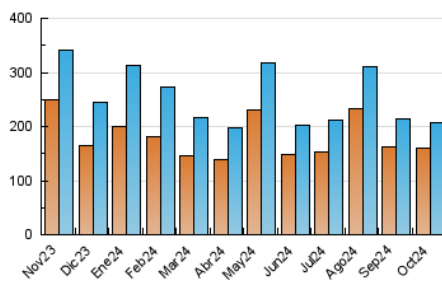

4.3 Por meses

N. únicos / Visitas (x 1000)