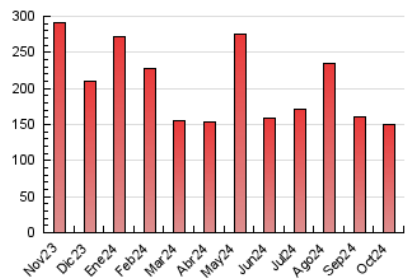

1. Cifras totales y promedios (Nacional)

MES - AÑO	NAVEGADORES UNICOS	VISITAS	PAGINAS
Octubre - 2024	59.286	93.628	149.930
PROMEDIO DIARIO	2.561	3.020	4.836
PROMEDIO LUNES-VIERNES	3.017	3.569	5.737
PROMEDIO SABADO-DOMINGO	1.253	1.441	2.248
PAGINAS / VISITAS	1,60		
DURACION MEDIA VISITAS	0:03:34		
TIEMPO INTERACCIÓN MEDIO	0:01:45		

2. Secciones (Nacional)

	PAGINAS	%
HOME	27.074	18.06 %
RESTO	122.856	81.94 %

3. Por día del mes (Nacional)

Día	N. únicos	Visitas	Páginas	Día	N. únicos	Visitas	Páginas	Día	N. únicos	Visitas	Páginas
1	2.863	3.426	5.490	11	2.618	3.161	5.164	21	2.866	3.558	5.730
2	3.253	3.856	6.016	12	1.147	1.325	1.996	22	3.225	3.814	6.218
3	5.844	6.372	8.716	13	1.165	1.373	2.178	23	2.968	3.450	5.887
4	2.261	2.715	4.561	14	3.013	3.679	6.109	24	2.668	3.215	5.366
5	1.177	1.353	2.165	15	3.052	3.663	6.170	25	2.464	2.975	4.832
6	1.177	1.385	2.282	16	2.922	3.487	6.144	26	1.413	1.576	2.313
7	3.634	4.219	6.201	17	2.935	3.439	5.882	27	1.305	1.524	2.416
8	3.133	3.644	5.882	18	3.331	3.820	5.889	28	2.711	3.283	5.127
9	3.213	3.769	6.017	19	1.294	1.446	2.124	29	2.723	3.290	5.248
10	2.785	3.405	5.431	20	1.345	1.549	2.507	30	2.520	3.040	5.268
								31	2.380	2.817	4.601

4. Gráficas (Nacional)

4.1 Por día de la semana (promedio)

N. únicos / Visitas (x 100)

Páginas (x 100)

4.2 Por franja horaria (promedio)

Visitas_ (x 1000)

Páginas (x 1000)

4.3 Por meses

N. únicos / Visitas (x 1000)

Páginas (x 1000)

5. Observaciones

Este Medio Electrónico de Comunicación ha sido medido por la herramienta Google Analytics de Google (GA4).

6. Definiciones básicas (Para más información ver Normas Técnicas para el Control de los Medios Electrónicos de Comunicación)