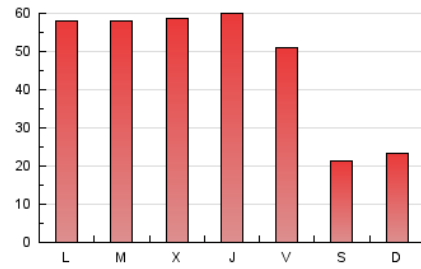

1. Cifras totales y promedios (Nacional)

MES - AÑO	NAVEGADORES UNICOS	VISITAS	PAGINAS
Octubre - 2024	59.286	93.628	149.930
PROMEDIO DIARIO	2.561	3.020	4.836
PROMEDIO LUNES-VIERNES	3.017	3.569	5.737
PROMEDIO SABADO-DOMINGO	1.253	1.441	2.248
PAGINAS / VISITAS	1,60		
DURACION MEDIA VISITAS	0:03:34		
TIEMPO INTERACCIÓN MEDIO	0:01:45		

2. Secciones (Nacional)

	PAGINAS	%
HOME	27.074	18.06 %
RESTO	122.856	81.94 %

3. Por día del mes (Nacional)

Día	N. únicos	Visitas	Páginas	Día	N. únicos	Visitas	Páginas	Día	N. únicos	Visitas	Páginas
1	2.863	3.426	5.490	11	2.618	3.161	5.164	21	2.866	3.558	5.730
2	3.253	3.856	6.016	12	1.147	1.325	1.996	22	3.225	3.814	6.218
3	5.844	6.372	8.716	13	1.165	1.373	2.178	23	2.968	3.450	5.887
4	2.261	2.715	4.561	14	3.013	3.679	6.109	24	2.668	3.215	5.366
5	1.177	1.353	2.165	15	3.052	3.663	6.170	25	2.464	2.975	4.832
6	1.177	1.385	2.282	16	2.922	3.487	6.144	26	1.413	1.576	2.313
7	3.634	4.219	6.201	17	2.935	3.439	5.882	27	1.305	1.524	2.416
8	3.133	3.644	5.882	18	3.331	3.820	5.889	28	2.711	3.283	5.127
9	3.213	3.769	6.017	19	1.294	1.446	2.124	29	2.723	3.290	5.248
10	2.785	3.405	5.431	20	1.345	1.549	2.507	30	2.520	3.040	5.268
								31	2.380	2.817	4.601

4. Gráficas (Nacional)

4.1 Por día de la semana (promedio)

N. únicos / Visitas (x 100)

Páginas (x 100)

4.2 Por franja horaria (promedio)

Visitas_ (x 1000)

Páginas (x 1000)

4.3 Por meses