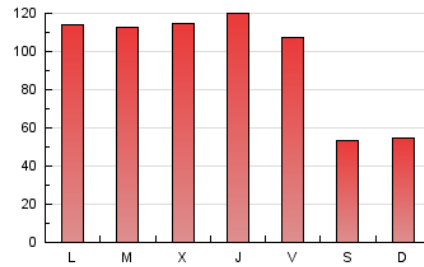

1. Cifras totales y promedios (Nacional e Internacional)

MES - AÑO	NAVEGADORES UNICOS	VISITAS	PAGINAS
Octubre - 2024	158.894	208.158	305.679
PROMEDIO DIARIO	5.992	6.715	9.861
PROMEDIO LUNES-VIERNES	6.885	7.757	11.408
PROMEDIO SABADO-DOMINGO	3.427	3.719	5.412
PAGINAS / VISITAS	1,47		
DURACION MEDIA VISITAS	0:02:34		
TIEMPO INTERACCIÓN MEDIO	0:00:56		

2. Secciones (Nacional e Internacional)

	PAGINAS	%
HOME	31.135	10.19 %
RESTO	274.544	89.81 %

3. Por día del mes (Nacional e Internacional)

Día	N. únicos	Visitas	Páginas	Día	N. únicos	Visitas	Páginas	Día	N. únicos	Visitas	Páginas
1	6.418	7.445	11.018	11	6.023	6.835	9.630	21	6.987	7.915	12.604
2	6.775	7.610	10.518	12	3.203	3.508	5.250	22	7.611	8.608	12.915
3	9.812	10.778	14.617	13	3.230	3.530	5.406	23	7.390	8.267	13.199
4	6.577	7.376	10.583	14	6.353	7.268	11.188	24	8.961	9.807	15.193
5	3.511	3.742	4.925	15	6.619	7.465	11.152	25	6.071	6.864	10.131
6	3.312	3.735	5.611	16	6.265	7.237	11.306	26	3.545	3.773	5.749
7	7.128	8.058	11.541	17	6.637	7.387	11.067	27	3.631	3.928	5.806
8	7.005	7.693	10.888	18	7.916	8.805	12.671	28	6.262	7.154	10.392
9	6.887	7.713	11.098	19	3.560	3.800	5.459	29	6.539	7.552	10.411
10	6.003	6.913	9.734	20	3.420	3.733	5.086	30	6.334	7.243	11.178
								31	5.779	6.416	9.353

4. Gráficas (Nacional e Internacional)

4.1 Por día de la semana (promedio)

N. únicos / Visitas (x 100)

Páginas (x 100)

4.2 Por franja horaria (promedio)

Visitas_ (x 1000)

Páginas (x 1000)

4.3 Por meses