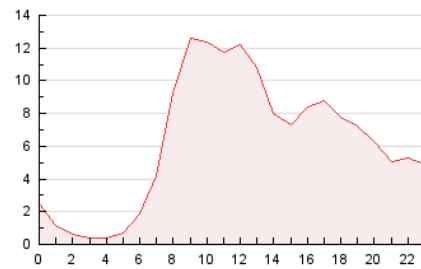

2. Secciones (Nacional)

	PAGINAS	%
HOME	27.074	18.06 %
RESTO	122.856	81.94 %

3. Por día del mes (Nacional)

Día	N. únicos	Visitas	Páginas	Día	N. únicos	Visitas	Páginas	Día	N. únicos	Visitas	Páginas
1	2.863	3.426	5.490	11	2.618	3.161	5.164	21	2.866	3.558	5.730
2	3.253	3.856	6.016	12	1.147	1.325	1.996	22	3.225	3.814	6.218
3	5.844	6.372	8.716	13	1.165	1.373	2.178	23	2.968	3.450	5.887
4	2.261	2.715	4.561	14	3.013	3.679	6.109	24	2.668	3.215	5.366
5	1.177	1.353	2.165	15	3.052	3.663	6.170	25	2.464	2.975	4.832
6	1.177	1.385	2.282	16	2.922	3.487	6.144	26	1.413	1.576	2.313
7	3.634	4.219	6.201	17	2.935	3.439	5.882	27	1.305	1.524	2.416
8	3.133	3.644	5.882	18	3.331	3.820	5.889	28	2.711	3.283	5.127
9	3.213	3.769	6.017	19	1.294	1.446	2.124	29	2.723	3.290	5.248
10	2.785	3.405	5.431	20	1.345	1.549	2.507	30	2.520	3.040	5.268
								31	2.380	2.817	4.601

4. Gráficas (Nacional)

4.1 Por día de la semana (promedio)

N. únicos / Visitas (x 100)

Páginas (x 100)

4.2 Por franja horaria (promedio)

Visitas_ (x 1000)

Páginas (x 1000)

4.3 Por meses