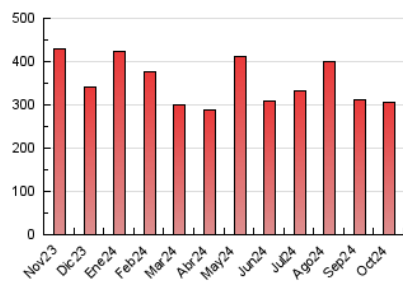

Páginas (x 1000)