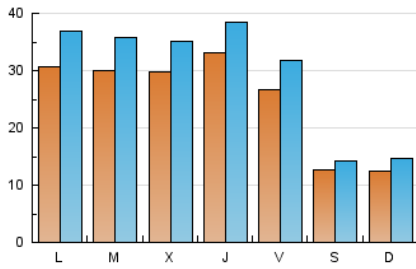

1. Cifras totales y promedios (Nacional)

MES - AÑO	NAVEGADORES UNICOS	VISITAS	PAGINAS
Octubre - 2024	59.286	93.628	149.930
PROMEDIO DIARIO	2.561	3.020	4.836
PROMEDIO LUNES-VIERNES	3.017	3.569	5.737
PROMEDIO SABADO-DOMINGO	1.253	1.441	2.248
PAGINAS / VISITAS	1,60		
DURACION MEDIA VISITAS	0:03:34		
TIEMPO INTERACCIÓN MEDIO	0:01:45		

2. Secciones (Nacional)

	PAGINAS	%
HOME	27.074	18.06 %
RESTO	122.856	81.94 %

3. Por día del mes (Nacional)

Día	N. únicos	Visitas	Páginas	Día	N. únicos	Visitas	Páginas	Día	N. únicos	Visitas	Páginas
1	2.863	3.426	5.490	11	2.618	3.161	5.164	21	2.866	3.558	5.730
2	3.253	3.856	6.016	12	1.147	1.325	1.996	22	3.225	3.814	6.218
3	5.844	6.372	8.716	13	1.165	1.373	2.178	23	2.968	3.450	5.887
4	2.261	2.715	4.561	14	3.013	3.679	6.109	24	2.668	3.215	5.366
5	1.177	1.353	2.165	15	3.052	3.663	6.170	25	2.464	2.975	4.832
6	1.177	1.385	2.282	16	2.922	3.487	6.144	26	1.413	1.576	2.313
7	3.634	4.219	6.201	17	2.935	3.439	5.882	27	1.305	1.524	2.416
8	3.133	3.644	5.882	18	3.331	3.820	5.889	28	2.711	3.283	5.127
9	3.213	3.769	6.017	19	1.294	1.446	2.124	29	2.723	3.290	5.248
10	2.785	3.405	5.431	20	1.345	1.549	2.507	30	2.520	3.040	5.268
								31	2.380	2.817	4.601

4. Gráficas (Nacional)

4.1 Por día de la semana (promedio)

N. únicos / Visitas (x 100)

Páginas (x 100)

4.2 Por franja horaria (promedio)

Visitas_ (x 1000)

Páginas (x 1000)

4.3 Por meses