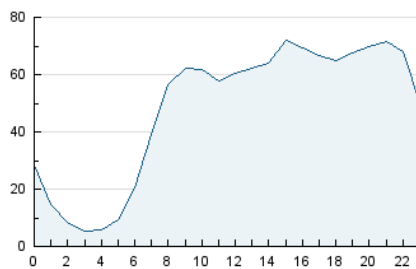

2. Secciones (Nacional)

	PAGINAS	%
HOME	50.265	1.49 %
RESTO	3.330.819	98.51 %

3. Por día del mes (Nacional)

Día	N. únicos	Visitas	Páginas	Día	N. únicos	Visitas	Páginas	Día	N. únicos	Visitas	Páginas
1	22.578	25.177	62.806	11	44.964	49.168	261.541	21	39.703	42.884	102.831
2	22.501	25.162	62.282	12	18.923	22.484	119.926	22	34.236	38.316	92.945
3	24.349	26.750	80.097	13	22.804	25.368	77.055	23	29.031	33.861	88.044
4	28.058	30.892	134.127	14	30.438	34.591	86.906	24	18.734	21.106	71.088
5	34.517	38.583	172.609	15	41.299	46.279	104.303	25	20.057	23.180	111.928
6	20.691	24.214	83.816	16	33.303	37.871	86.563	26	24.983	28.723	185.338
7	16.865	19.347	62.394	17	132.640	149.571	272.976	27	28.750	33.467	121.423
8	20.976	24.894	62.521	18	57.758	63.402	191.397	28	40.738	45.670	117.446
9	26.247	30.850	77.674	19	26.445	30.091	125.607	29	34.105	38.923	99.884
10	66.329	72.316	174.904	20	25.733	29.497	90.653				

4. Gráficas (Nacional)

4.1 Por día de la semana (promedio)

N. únicos / Visitas (x 100)

Páginas (x 100)

4.2 Por franja horaria (promedio)

Visitas_ (x 1000)

Páginas (x 1000)

4.3 Por meses