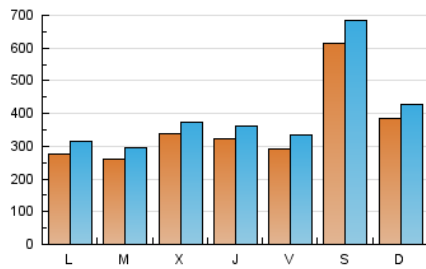

1. Cifras totales y promedios (Nacional e Internacional)

MES - AÑO	NAVEGADORES UNICOS	VISITAS	PAGINAS
Febrero - 2024	665.687	1.155.167	3.485.564
PROMEDIO DIARIO	35.463	39.833	120.192
PROMEDIO LUNES-VIERNES	29.892	33.808	103.161
PROMEDIO SABADO-DOMINGO	50.089	55.650	164.898
PAGINAS / VISITAS	3,02		
DURACION MEDIA VISITAS	0:02:39		
TIEMPO INTERACCIÓN MEDIO	0:01:37		

2. Secciones (Nacional e Internacional)

	PAGINAS	%
HOME	56.648	1.63 %
RESTO	3.428.916	98.37 %

3. Por día del mes (Nacional e Internacional)

Día	N. únicos	Visitas	Páginas	Día	N. únicos	Visitas	Páginas	Día	N. únicos	Visitas	Páginas
1	23.785	26.373	66.269	11	45.831	50.340	264.298	21	41.545	44.803	107.524
2	23.617	26.485	65.627	12	20.283	23.884	123.682	22	36.327	40.274	99.080
3	25.059	27.593	82.284	13	24.216	26.637	80.576	23	31.219	35.998	93.457
4	28.756	31.692	135.788	14	31.942	36.172	90.528	24	19.974	22.493	73.614
5	35.852	39.822	176.013	15	42.948	47.530	107.590	25	20.874	24.174	114.701
6	22.048	25.357	86.755	16	35.009	39.309	90.571	26	26.612	30.399	190.875
7	18.145	20.957	65.292	17	134.061	151.087	276.511	27	30.361	35.335	125.485
8	22.251	26.305	65.324	18	58.879	64.465	193.953	28	42.926	48.030	122.867
9	27.461	32.297	80.463	19	28.177	31.954	129.323	29	35.511	40.667	104.306
10	67.277	73.354	178.033	20	27.489	31.381	94.775				

4. Gráficas (Nacional e Internacional)

4.1 Por día de la semana (promedio)

N. únicos / Visitas (x 100)

Páginas (x 100)

4.2 Por franja horaria (promedio)

Visitas_ (x 1000)

Páginas (x 1000)

4.3 Por meses