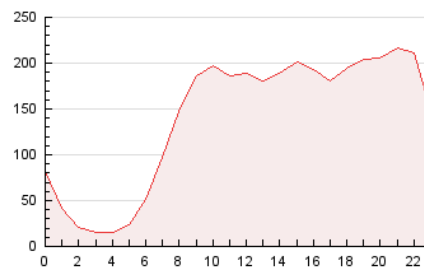

2. Secciones (Nacional)

	PAGINAS	%
HOME	50.265	1.49 %
RESTO	3.330.819	98.51 %

3. Por día del mes (Nacional)

Día	N. únicos	Visitas	Páginas	Día	N. únicos	Visitas	Páginas	Día	N. únicos	Visitas	Páginas
1	22.578	25.177	62.806	11	44.964	49.168	261.541	21	39.703	42.884	102.831
2	22.501	25.162	62.282	12	18.923	22.484	119.926	22	34.236	38.316	92.945
3	24.349	26.750	80.097	13	22.804	25.368	77.055	23	29.031	33.861	88.044
4	28.058	30.892	134.127	14	30.438	34.591	86.906	24	18.734	21.106	71.088
5	34.517	38.583	172.609	15	41.299	46.279	104.303	25	20.057	23.180	111.928
6	20.691	24.214	83.816	16	33.303	37.871	86.563	26	24.983	28.723	185.338
7	16.865	19.347	62.394	17	132.640	149.571	272.976	27	28.750	33.467	121.423
8	20.976	24.894	62.521	18	57.758	63.402	191.397	28	40.738	45.670	117.446
9	26.247	30.850	77.674	19	26.445	30.091	125.607	29	34.105	38.923	99.884
10	66.329	72.316	174.904	20	25.733	29.497	90.653				

4. Gráficas (Nacional)

4.1 Por día de la semana (promedio)

N. únicos / Visitas (x 100)

Páginas (x 100)

4.2 Por franja horaria (promedio)

Visitas_ (x 1000)

Páginas (x 1000)

4.3 Por meses