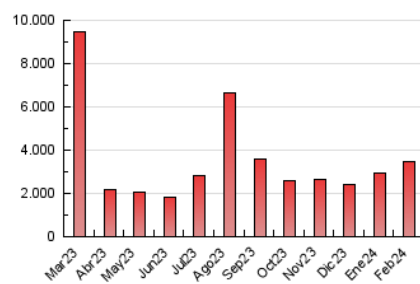

Páginas (x 1000)