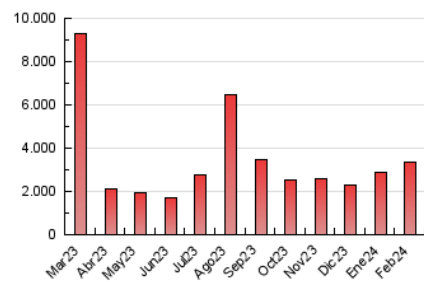

Páginas (x 1000)