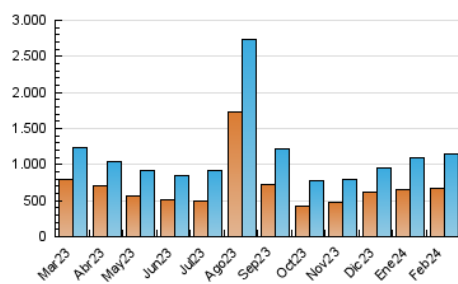

4.3 Por meses

N. únicos / Visitas (x 1000)