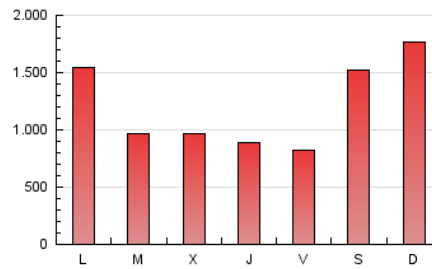

1. Cifras totales y promedios (Nacional e Internacional)

MES - AÑO	NAVEGADORES UNICOS	VISITAS	PAGINAS
Febrero - 2024	665.687	1.155.167	3.485.564
PROMEDIO DIARIO	35.463	39.833	120.192
PROMEDIO LUNES-VIERNES	29.892	33.808	103.161
PROMEDIO SABADO-DOMINGO	50.089	55.650	164.898
PAGINAS / VISITAS	3,02		
DURACION MEDIA VISITAS	0:02:39		
TIEMPO INTERACCIÓN MEDIO	0:01:37		

2. Secciones (Nacional e Internacional)

	PAGINAS	%
HOME	56.648	1.63 %
RESTO	3.428.916	98.37 %

3. Por día del mes (Nacional e Internacional)

Día	N. únicos	Visitas	Páginas	Día	N. únicos	Visitas	Páginas	Día	N. únicos	Visitas	Páginas
1	23.785	26.373	66.269	11	45.831	50.340	264.298	21	41.545	44.803	107.524
2	23.617	26.485	65.627	12	20.283	23.884	123.682	22	36.327	40.274	99.080
3	25.059	27.593	82.284	13	24.216	26.637	80.576	23	31.219	35.998	93.457
4	28.756	31.692	135.788	14	31.942	36.172	90.528	24	19.974	22.493	73.614
5	35.852	39.822	176.013	15	42.948	47.530	107.590	25	20.874	24.174	114.701
6	22.048	25.357	86.755	16	35.009	39.309	90.571	26	26.612	30.399	190.875
7	18.145	20.957	65.292	17	134.061	151.087	276.511	27	30.361	35.335	125.485
8	22.251	26.305	65.324	18	58.879	64.465	193.953	28	42.926	48.030	122.867
9	27.461	32.297	80.463	19	28.177	31.954	129.323	29	35.511	40.667	104.306
10	67.277	73.354	178.033	20	27.489	31.381	94.775				

4. Gráficas (Nacional e Internacional)

4.1 Por día de la semana (promedio)

N. únicos / Visitas (x 100)

Páginas (x 100)

4.2 Por franja horaria (promedio)

Visitas_ (x 1000)

Páginas (x 1000)

4.3 Por meses