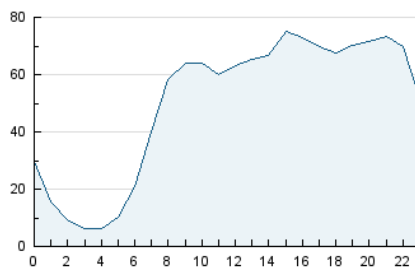

2. Secciones (Nacional e Internacional)

	PAGINAS	%
HOME	56.648	1.63 %
RESTO	3.428.916	98.37 %

3. Por día del mes (Nacional e Internacional)

Día	N. únicos	Visitas	Páginas	Día	N. únicos	Visitas	Páginas	Día	N. únicos	Visitas	Páginas
1	23.785	26.373	66.269	11	45.831	50.340	264.298	21	41.545	44.803	107.524
2	23.617	26.485	65.627	12	20.283	23.884	123.682	22	36.327	40.274	99.080
3	25.059	27.593	82.284	13	24.216	26.637	80.576	23	31.219	35.998	93.457
4	28.756	31.692	135.788	14	31.942	36.172	90.528	24	19.974	22.493	73.614
5	35.852	39.822	176.013	15	42.948	47.530	107.590	25	20.874	24.174	114.701
6	22.048	25.357	86.755	16	35.009	39.309	90.571	26	26.612	30.399	190.875
7	18.145	20.957	65.292	17	134.061	151.087	276.511	27	30.361	35.335	125.485
8	22.251	26.305	65.324	18	58.879	64.465	193.953	28	42.926	48.030	122.867
9	27.461	32.297	80.463	19	28.177	31.954	129.323	29	35.511	40.667	104.306
10	67.277	73.354	178.033	20	27.489	31.381	94.775				

4. Gráficas (Nacional e Internacional)

4.1 Por día de la semana (promedio)

N. únicos / Visitas (x 100)

Páginas (x 100)

4.2 Por franja horaria (promedio)

Visitas_ (x 1000)

Páginas (x 1000)

4.3 Por meses