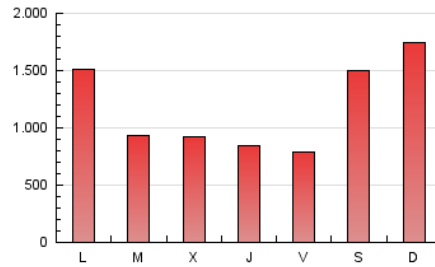

1. Cifras totales y promedios (Nacional)

MES - AÑO	NAVEGADORES UNICOS	VISITAS	PAGINAS
Febrero - 2024	629.630	1.112.637	3.381.084
PROMEDIO DIARIO	34.061	38.367	116.589
PROMEDIO LUNES-VIERNES	28.327	32.202	99.192
PROMEDIO SABADO-DOMINGO	49.111	54.548	162.257
PAGINAS / VISITAS	3,04		
DURACION MEDIA VISITAS	0:02:37		
TIEMPO INTERACCIÓN MEDIO	0:01:40		

2. Secciones (Nacional)

	PAGINAS	%
HOME	50.265	1.49 %
RESTO	3.330.819	98.51 %

3. Por día del mes (Nacional)

Día	N. únicos	Visitas	Páginas	Día	N. únicos	Visitas	Páginas	Día	N. únicos	Visitas	Páginas
1	22.578	25.177	62.806	11	44.964	49.168	261.541	21	39.703	42.884	102.831
2	22.501	25.162	62.282	12	18.923	22.484	119.926	22	34.236	38.316	92.945
3	24.349	26.750	80.097	13	22.804	25.368	77.055	23	29.031	33.861	88.044
4	28.058	30.892	134.127	14	30.438	34.591	86.906	24	18.734	21.106	71.088
5	34.517	38.583	172.609	15	41.299	46.279	104.303	25	20.057	23.180	111.928
6	20.691	24.214	83.816	16	33.303	37.871	86.563	26	24.983	28.723	185.338
7	16.865	19.347	62.394	17	132.640	149.571	272.976	27	28.750	33.467	121.423
8	20.976	24.894	62.521	18	57.758	63.402	191.397	28	40.738	45.670	117.446
9	26.247	30.850	77.674	19	26.445	30.091	125.607	29	34.105	38.923	99.884
10	66.329	72.316	174.904	20	25.733	29.497	90.653				

4. Gráficas (Nacional)

4.1 Por día de la semana (promedio)

N. únicos / Visitas (x 100)

Páginas (x 100)

4.2 Por franja horaria (promedio)

Visitas_ (x 1000)

Páginas (x 1000)

4.3 Por meses