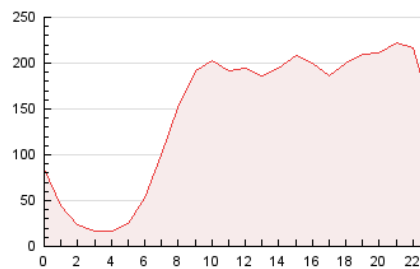

2. Secciones (Nacional e Internacional)

	PAGINAS	%
HOME	56.648	1.63 %
RESTO	3.428.916	98.37 %

3. Por día del mes (Nacional e Internacional)

Día	N. únicos	Visitas	Páginas	Día	N. únicos	Visitas	Páginas	Día	N. únicos	Visitas	Páginas
1	23.785	26.373	66.269	11	45.831	50.340	264.298	21	41.545	44.803	107.524
2	23.617	26.485	65.627	12	20.283	23.884	123.682	22	36.327	40.274	99.080
3	25.059	27.593	82.284	13	24.216	26.637	80.576	23	31.219	35.998	93.457
4	28.756	31.692	135.788	14	31.942	36.172	90.528	24	19.974	22.493	73.614
5	35.852	39.822	176.013	15	42.948	47.530	107.590	25	20.874	24.174	114.701
6	22.048	25.357	86.755	16	35.009	39.309	90.571	26	26.612	30.399	190.875
7	18.145	20.957	65.292	17	134.061	151.087	276.511	27	30.361	35.335	125.485
8	22.251	26.305	65.324	18	58.879	64.465	193.953	28	42.926	48.030	122.867
9	27.461	32.297	80.463	19	28.177	31.954	129.323	29	35.511	40.667	104.306
10	67.277	73.354	178.033	20	27.489	31.381	94.775				

4. Gráficas (Nacional e Internacional)

4.1 Por día de la semana (promedio)

N. únicos / Visitas (x 100)

Páginas (x 100)

4.2 Por franja horaria (promedio)

Visitas_ (x 1000)

Páginas (x 1000)

4.3 Por meses