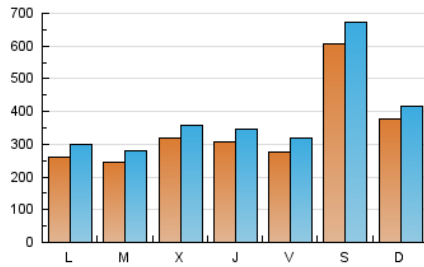

1. Cifras totales y promedios (Nacional)

MES - AÑO	NAVEGADORES UNICOS	VISITAS	PAGINAS
Febrero - 2024	629.630	1.112.637	3.381.084
PROMEDIO DIARIO	34.061	38.367	116.589
PROMEDIO LUNES-VIERNES	28.327	32.202	99.192
PROMEDIO SABADO-DOMINGO	49.111	54.548	162.257
PAGINAS / VISITAS	3,04		
DURACION MEDIA VISITAS	0:02:37		
TIEMPO INTERACCIÓN MEDIO	0:01:40		

2. Secciones (Nacional)

	PAGINAS	%
HOME	50.265	1.49 %
RESTO	3.330.819	98.51 %

3. Por día del mes (Nacional)

Día	N. únicos	Visitas	Páginas	Día	N. únicos	Visitas	Páginas	Día	N. únicos	Visitas	Páginas
1	22.578	25.177	62.806	11	44.964	49.168	261.541	21	39.703	42.884	102.831
2	22.501	25.162	62.282	12	18.923	22.484	119.926	22	34.236	38.316	92.945
3	24.349	26.750	80.097	13	22.804	25.368	77.055	23	29.031	33.861	88.044
4	28.058	30.892	134.127	14	30.438	34.591	86.906	24	18.734	21.106	71.088
5	34.517	38.583	172.609	15	41.299	46.279	104.303	25	20.057	23.180	111.928
6	20.691	24.214	83.816	16	33.303	37.871	86.563	26	24.983	28.723	185.338
7	16.865	19.347	62.394	17	132.640	149.571	272.976	27	28.750	33.467	121.423
8	20.976	24.894	62.521	18	57.758	63.402	191.397	28	40.738	45.670	117.446
9	26.247	30.850	77.674	19	26.445	30.091	125.607	29	34.105	38.923	99.884
10	66.329	72.316	174.904	20	25.733	29.497	90.653				

4. Gráficas (Nacional)

4.1 Por día de la semana (promedio)

N. únicos / Visitas (x 100)

Páginas (x 100)

4.2 Por franja horaria (promedio)

Visitas_ (x 1000)

Páginas (x 1000)

4.3 Por meses