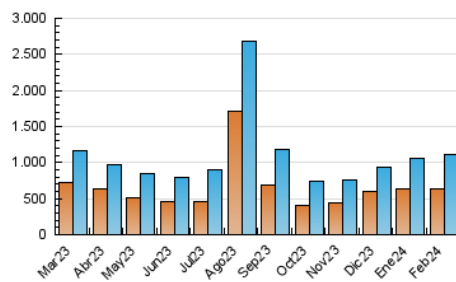

4.3 Por meses

N. únicos / Visitas (x 1000)