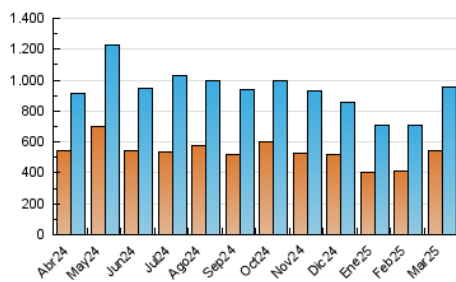

### 3. Por día del mes (Nacional e Internacional)

Día	N. únicos	Visitas	Páginas	Día	N. únicos	Visitas	Páginas	Día	N. únicos	Visitas	Páginas
<b>1</b>	33.031	37.737	103.000	<b>11</b>	23.759	27.737	60.363	<b>21</b>	30.076	36.054	2.084.315
<b>2</b>	27.311	30.488	240.812	<b>12</b>	22.119	25.412	51.690	<b>22</b>	17.033	20.036	673.941
<b>3</b>	41.771	47.973	390.418	<b>13</b>	26.751	30.685	62.692	<b>23</b>	12.255	14.100	343.870
<b>4</b>	36.254	42.664	249.409	<b>14</b>	23.872	27.465	57.585	<b>24</b>	15.315	17.804	224.344
<b>5</b>	67.705	76.635	200.749	<b>15</b>	15.488	17.875	50.377	<b>25</b>	21.310	25.249	148.937
<b>6</b>	72.202	82.010	151.586	<b>16</b>	16.356	19.083	76.871	<b>26</b>	21.234	24.919	104.159
<b>7</b>	32.821	37.142	53.068	<b>17</b>	20.499	23.207	86.409	<b>27</b>	19.051	22.501	104.019
<b>8</b>	18.861	21.129	33.083	<b>18</b>	32.321	37.638	895.901	<b>28</b>	16.533	19.559	68.259
<b>9</b>	11.861	13.866	23.374	<b>19</b>	42.188	51.179	1.785.193	<b>29</b>	11.239	12.798	53.498
<b>10</b>	25.092	27.761	43.173	<b>20</b>	40.587	51.621	4.496.651	<b>30</b>	10.897	12.508	136.397
								<b>31</b>	13.340	15.830	119.642

#### 4.1 Por día de la semana (promedio)

N. únicos / Visitas (x 100)

Páginas (x 100)

#### 4.2 Por franja horaria (promedio)

Visitas\_ (x 1000)

Páginas (x 1000)

#### 4.3 Por meses

N. únicos / Visitas (x 1000)

Páginas (x 1000)