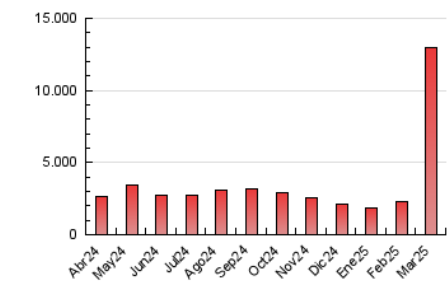

#### 3. Por día del mes (Nacional)

Día	N. únicos	Visitas	Páginas	Día	N. únicos	Visitas	Páginas	Día	N. únicos	Visitas	Páginas
1	31.470	36.231	99.266	11	21.825	25.278	57.428	21	28.326	34.282	2.072.639
2	25.918	29.162	236.308	12	20.342	23.406	48.771	22	15.711	18.708	668.835
3	39.592	45.827	383.799	13	24.967	28.794	59.577	23	11.285	13.000	340.743
4	33.910	40.190	242.932	14	21.794	25.214	54.225	24	13.853	16.280	220.649
5	65.907	73.954	195.673	15	13.851	16.094	47.865	25	19.345	23.088	146.132
6	69.587	79.299	147.177	16	15.172	17.776	74.347	26	19.239	22.732	101.258
7	30.821	35.135	49.997	17	18.708	21.227	82.485	27	17.286	20.766	101.183
8	17.340	19.662	30.588	18	30.379	35.534	890.546	28	14.876	17.728	65.011
9	10.758	12.788	21.406	19	40.588	49.575	1.770.930	29	10.135	11.601	51.693
10	23.465	26.297	40.589	20	38.697	49.468	4.460.372	30	10.251	11.760	130.826
								31	11.800	14.392	117.028

##### 4.1 Por día de la semana (promedio)

N. únicos / Visitas (x 100)

Páginas (x 100)

##### 4.2 Por franja horaria (promedio)

Visitas\_ (x 1000)

Páginas (x 1000)

##### 4.3 Por meses

N. únicos / Visitas (x 1000)

Páginas (x 1000)