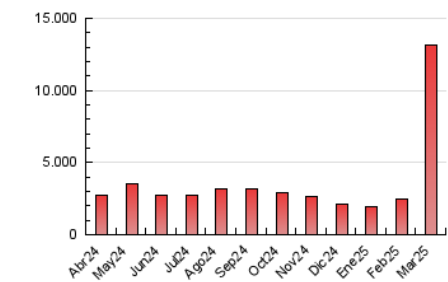

### 3. Por día del mes (Nacional e Internacional)

Día	N. únicos	Visitas	Páginas	Día	N. únicos	Visitas	Páginas	Día	N. únicos	Visitas	Páginas
<b>1</b>	33.031	37.737	103.000	<b>11</b>	23.759	27.737	60.363	<b>21</b>	30.076	36.054	2.084.315
<b>2</b>	27.311	30.488	240.812	<b>12</b>	22.119	25.412	51.690	<b>22</b>	17.033	20.036	673.941
<b>3</b>	41.771	47.973	390.418	<b>13</b>	26.751	30.685	62.692	<b>23</b>	12.255	14.100	343.870
<b>4</b>	36.254	42.664	249.409	<b>14</b>	23.872	27.465	57.585	<b>24</b>	15.315	17.804	224.344
<b>5</b>	67.705	76.635	200.749	<b>15</b>	15.488	17.875	50.377	<b>25</b>	21.310	25.249	148.937
<b>6</b>	72.202	82.010	151.586	<b>16</b>	16.356	19.083	76.871	<b>26</b>	21.234	24.919	104.159
<b>7</b>	32.821	37.142	53.068	<b>17</b>	20.499	23.207	86.409	<b>27</b>	19.051	22.501	104.019
<b>8</b>	18.861	21.129	33.083	<b>18</b>	32.321	37.638	895.901	<b>28</b>	16.533	19.559	68.259
<b>9</b>	11.861	13.866	23.374	<b>19</b>	42.188	51.179	1.785.193	<b>29</b>	11.239	12.798	53.498
<b>10</b>	25.092	27.761	43.173	<b>20</b>	40.587	51.621	4.496.651	<b>30</b>	10.897	12.508	136.397
								<b>31</b>	13.340	15.830	119.642

#### 4.1 Por día de la semana (promedio)

N. únicos / Visitas (x 100)

Páginas (x 100)

#### 4.2 Por franja horaria (promedio)

Visitas\_ (x 1000)

Páginas (x 1000)

#### 4.3 Por meses

N. únicos / Visitas (x 1000)

Páginas (x 1000)