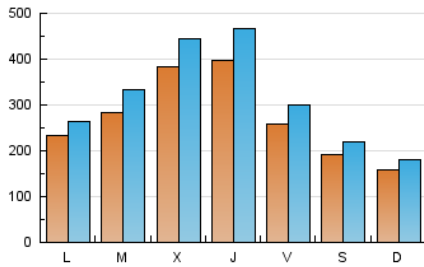

4. Gráficas (Nacional e Internacional)

4.1 Por día de la semana (promedio)

N. únicos / Visitas (x 100)