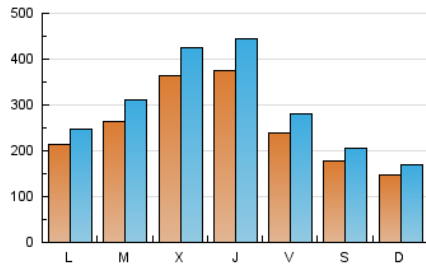

4. Gráficas (Nacional)

4.1 Por día de la semana (promedio)

N. únicos / Visitas (x 100)