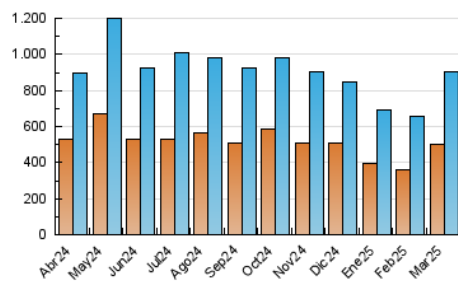

#### 3. Por día del mes (Nacional)

Día	N. únicos	Visitas	Páginas	Día	N. únicos	Visitas	Páginas	Día	N. únicos	Visitas	Páginas
1	31.470	36.231	99.266	11	21.825	25.278	57.428	21	28.326	34.282	2.072.639
2	25.918	29.162	236.308	12	20.342	23.406	48.771	22	15.711	18.708	668.835
3	39.592	45.827	383.799	13	24.967	28.794	59.577	23	11.285	13.000	340.743
4	33.910	40.190	242.932	14	21.794	25.214	54.225	24	13.853	16.280	220.649
5	65.907	73.954	195.673	15	13.851	16.094	47.865	25	19.345	23.088	146.132
6	69.587	79.299	147.177	16	15.172	17.776	74.347	26	19.239	22.732	101.258
7	30.821	35.135	49.997	17	18.708	21.227	82.485	27	17.286	20.766	101.183
8	17.340	19.662	30.588	18	30.379	35.534	890.546	28	14.876	17.728	65.011
9	10.758	12.788	21.406	19	40.588	49.575	1.770.930	29	10.135	11.601	51.693
10	23.465	26.297	40.589	20	38.697	49.468	4.460.372	30	10.251	11.760	130.826
								31	11.800	14.392	117.028

##### 4.1 Por día de la semana (promedio)

N. únicos / Visitas (x 100)

Páginas (x 100)

##### 4.2 Por franja horaria (promedio)

Visitas\_ (x 1000)

Páginas (x 1000)

##### 4.3 Por meses

N. únicos / Visitas (x 1000)

Páginas (x 1000)