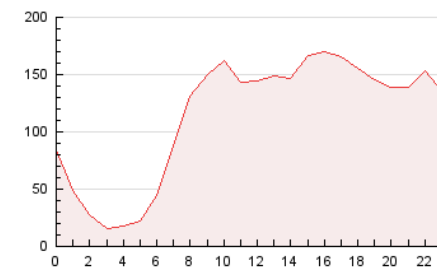

2. Secciones (Nacional e Internacional)

	PAGINAS	%
HOME	48.298	1.76 %
RESTO	2.697.353	98.24 %

3. Por día del mes (Nacional e Internacional)

Día	N. únicos	Visitas	Páginas	Día	N. únicos	Visitas	Páginas	Día	N. únicos	Visitas	Páginas
1	22.598	26.419	87.451	11	20.877	24.449	58.215	21	24.202	28.433	138.953
2	22.773	25.765	72.006	12	16.236	18.024	45.884	22	32.106	36.689	129.860
3	25.166	29.179	71.231	13	19.024	22.303	56.067	23	39.085	44.603	117.077
4	23.534	27.023	63.942	14	19.320	23.060	66.237	24	33.100	37.160	94.453
5	18.128	21.433	57.282	15	19.103	21.990	70.620	25	57.576	63.956	133.115
6	21.811	25.733	61.563	16	29.927	32.789	96.756	26	45.332	50.366	107.199
7	22.930	26.223	59.404	17	24.633	28.161	104.008	27	66.683	73.651	148.041
8	24.492	28.087	69.112	18	25.778	29.950	82.395	28	21.270	24.220	73.616
9	25.833	34.109	72.280	19	22.906	26.425	70.627	29	39.351	44.337	144.439
10	19.297	22.805	55.009	20	37.126	41.886	95.144	30	34.438	39.502	95.715
								31	40.835	47.553	147.950

4. Gráficas (Nacional e Internacional)

4.1 Por día de la semana (promedio)

N. únicos / Visitas (x 100)

Páginas (x 100)

4.2 Por franja horaria (promedio)

Visitas_ (x 1000)

Páginas (x 1000)

4.3 Por meses