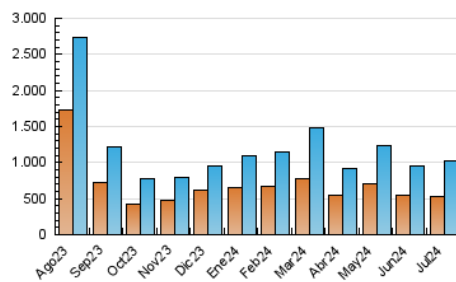

4.3 Por meses

N. únicos / Visitas (x 1000)