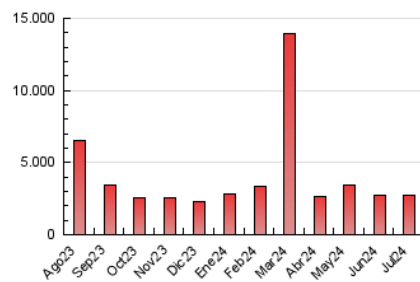

Páginas (x 1000)