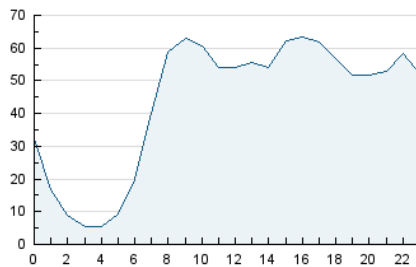

2. Secciones (Nacional)

	PAGINAS	%
HOME	46.230	1.71 %
RESTO	2.653.558	98.29 %

3. Por día del mes (Nacional)

Día	N. únicos	Visitas	Páginas	Día	N. únicos	Visitas	Páginas	Día	N. únicos	Visitas	Páginas
1	22.180	25.734	86.167	11	20.458	23.926	56.774	21	23.790	28.043	137.541
2	22.278	25.240	70.577	12	15.854	17.490	44.643	22	31.704	36.044	128.408
3	24.791	28.671	69.904	13	18.748	21.889	54.944	23	38.641	43.919	115.681
4	23.155	26.491	62.422	14	19.017	22.714	65.106	24	32.622	36.612	92.936
5	17.716	20.950	55.838	15	18.687	21.532	69.127	25	56.503	63.153	130.934
6	21.570	25.350	60.664	16	29.511	32.524	95.535	26	44.762	49.818	105.557
7	22.582	25.812	58.188	17	24.219	27.482	102.461	27	66.357	73.109	146.604
8	24.104	27.717	67.770	18	25.378	29.456	80.998	28	20.928	23.808	72.506
9	25.451	33.650	70.995	19	22.486	25.996	69.137	29	38.453	43.397	141.275
10	18.898	22.241	53.601	20	36.737	41.183	93.742	30	33.786	38.977	93.818
								31	40.278	47.178	145.935

4. Gráficas (Nacional)

4.1 Por día de la semana (promedio)

N. únicos / Visitas (x 100)

Páginas (x 100)

4.2 Por franja horaria (promedio)

Visitas_ (x 1000)

Páginas (x 1000)

4.3 Por meses