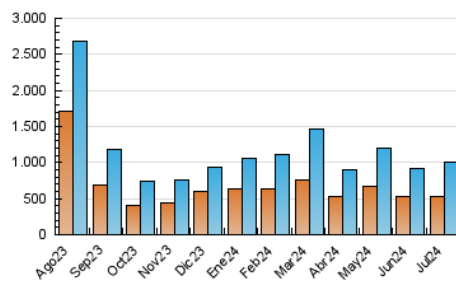

4.3 Por meses

N. únicos / Visitas (x 1000)