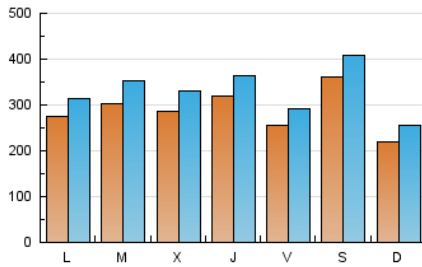

1. Cifras totales y promedios (Nacional e Internacional)

MES - AÑO	NAVEGADORES UNICOS	VISITAS	PAGINAS
Julio - 2024	537.554	1.026.283	2.745.651
PROMEDIO DIARIO	28.886	33.106	88.569
PROMEDIO LUNES-VIERNES	28.831	33.077	88.984
PROMEDIO SABADO-DOMINGO	29.046	33.189	87.378
PAGINAS / VISITAS	2,68		
DURACION MEDIA VISITAS	0:02:35		
TIEMPO INTERACCIÓN MEDIO	0:01:34		

2. Secciones (Nacional e Internacional)

	PAGINAS	%
HOME	48.298	1.76 %
RESTO	2.697.353	98.24 %

3. Por día del mes (Nacional e Internacional)

Día	N. únicos	Visitas	Páginas	Día	N. únicos	Visitas	Páginas	Día	N. únicos	Visitas	Páginas
1	22.598	26.419	87.451	11	20.877	24.449	58.215	21	24.202	28.433	138.953
2	22.773	25.765	72.006	12	16.236	18.024	45.884	22	32.106	36.689	129.860
3	25.166	29.179	71.231	13	19.024	22.303	56.067	23	39.085	44.603	117.077
4	23.534	27.023	63.942	14	19.320	23.060	66.237	24	33.100	37.160	94.453
5	18.128	21.433	57.282	15	19.103	21.990	70.620	25	57.576	63.956	133.115
6	21.811	25.733	61.563	16	29.927	32.789	96.756	26	45.332	50.366	107.199
7	22.930	26.223	59.404	17	24.633	28.161	104.008	27	66.683	73.651	148.041
8	24.492	28.087	69.112	18	25.778	29.950	82.395	28	21.270	24.220	73.616
9	25.833	34.109	72.280	19	22.906	26.425	70.627	29	39.351	44.337	144.439
10	19.297	22.805	55.009	20	37.126	41.886	95.144	30	34.438	39.502	95.715
								31	40.835	47.553	147.950

4. Gráficas (Nacional e Internacional)

4.1 Por día de la semana (promedio)

N. únicos / Visitas (x 100)

Páginas (x 100)

4.2 Por franja horaria (promedio)

Visitas_ (x 1000)

Páginas (x 1000)

4.3 Por meses