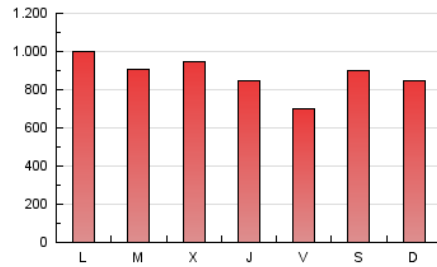

1. Cifras totales y promedios (Nacional e Internacional)

MES - AÑO	NAVEGADORES UNICOS	VISITAS	PAGINAS
Julio - 2024	537.554	1.026.283	2.745.651
PROMEDIO DIARIO	28.886	33.106	88.569
PROMEDIO LUNES-VIERNES	28.831	33.077	88.984
PROMEDIO SABADO-DOMINGO	29.046	33.189	87.378
PAGINAS / VISITAS	2,68		
DURACION MEDIA VISITAS	0:02:35		
TIEMPO INTERACCIÓN MEDIO	0:01:34		

2. Secciones (Nacional e Internacional)

	PAGINAS	%
HOME	48.298	1.76 %
RESTO	2.697.353	98.24 %

3. Por día del mes (Nacional e Internacional)

Día	N. únicos	Visitas	Páginas	Día	N. únicos	Visitas	Páginas	Día	N. únicos	Visitas	Páginas
1	22.598	26.419	87.451	11	20.877	24.449	58.215	21	24.202	28.433	138.953
2	22.773	25.765	72.006	12	16.236	18.024	45.884	22	32.106	36.689	129.860
3	25.166	29.179	71.231	13	19.024	22.303	56.067	23	39.085	44.603	117.077
4	23.534	27.023	63.942	14	19.320	23.060	66.237	24	33.100	37.160	94.453
5	18.128	21.433	57.282	15	19.103	21.990	70.620	25	57.576	63.956	133.115
6	21.811	25.733	61.563	16	29.927	32.789	96.756	26	45.332	50.366	107.199
7	22.930	26.223	59.404	17	24.633	28.161	104.008	27	66.683	73.651	148.041
8	24.492	28.087	69.112	18	25.778	29.950	82.395	28	21.270	24.220	73.616
9	25.833	34.109	72.280	19	22.906	26.425	70.627	29	39.351	44.337	144.439
10	19.297	22.805	55.009	20	37.126	41.886	95.144	30	34.438	39.502	95.715
								31	40.835	47.553	147.950

4. Gráficas (Nacional e Internacional)

4.1 Por día de la semana (promedio)

N. únicos / Visitas (x 100)

Páginas (x 100)

4.2 Por franja horaria (promedio)

Visitas_ (x 1000)

Páginas (x 1000)

4.3 Por meses