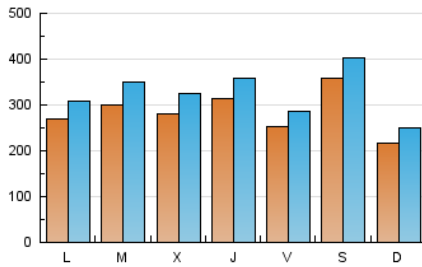

1. Cifras totales y promedios (Nacional)

MES - AÑO	NAVEGADORES UNICOS	VISITAS	PAGINAS
Julio - 2024	526.203	1.010.106	2.699.788
PROMEDIO DIARIO	28.440	32.584	87.090
PROMEDIO LUNES-VIERNES	28.344	32.530	87.413
PROMEDIO SABADO-DOMINGO	28.716	32.739	86.162
PAGINAS / VISITAS	2,67		
DURACION MEDIA VISITAS	0:02:31		
TIEMPO INTERACCIÓN MEDIO	0:01:35		

2. Secciones (Nacional)

	PAGINAS	%
HOME	46.230	1.71 %
RESTO	2.653.558	98.29 %

3. Por día del mes (Nacional)

Día	N. únicos	Visitas	Páginas	Día	N. únicos	Visitas	Páginas	Día	N. únicos	Visitas	Páginas
1	22.180	25.734	86.167	11	20.458	23.926	56.774	21	23.790	28.043	137.541
2	22.278	25.240	70.577	12	15.854	17.490	44.643	22	31.704	36.044	128.408
3	24.791	28.671	69.904	13	18.748	21.889	54.944	23	38.641	43.919	115.681
4	23.155	26.491	62.422	14	19.017	22.714	65.106	24	32.622	36.612	92.936
5	17.716	20.950	55.838	15	18.687	21.532	69.127	25	56.503	63.153	130.934
6	21.570	25.350	60.664	16	29.511	32.524	95.535	26	44.762	49.818	105.557
7	22.582	25.812	58.188	17	24.219	27.482	102.461	27	66.357	73.109	146.604
8	24.104	27.717	67.770	18	25.378	29.456	80.998	28	20.928	23.808	72.506
9	25.451	33.650	70.995	19	22.486	25.996	69.137	29	38.453	43.397	141.275
10	18.898	22.241	53.601	20	36.737	41.183	93.742	30	33.786	38.977	93.818
								31	40.278	47.178	145.935

4. Gráficas (Nacional)

4.1 Por día de la semana (promedio)

N. únicos / Visitas (x 100)

Páginas (x 100)

4.2 Por franja horaria (promedio)

Visitas_ (x 1000)

Páginas (x 1000)

4.3 Por meses