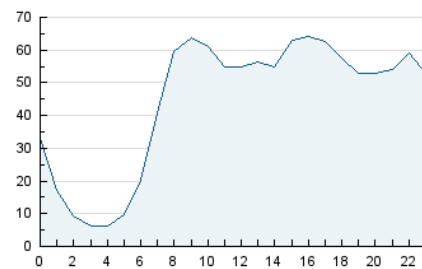

2. Secciones (Nacional e Internacional)

	PAGINAS	%
HOME	48.298	1.76 %
RESTO	2.697.353	98.24 %

3. Por día del mes (Nacional e Internacional)

Día	N. únicos	Visitas	Páginas	Día	N. únicos	Visitas	Páginas	Día	N. únicos	Visitas	Páginas
1	22.598	26.419	87.451	11	20.877	24.449	58.215	21	24.202	28.433	138.953
2	22.773	25.765	72.006	12	16.236	18.024	45.884	22	32.106	36.689	129.860
3	25.166	29.179	71.231	13	19.024	22.303	56.067	23	39.085	44.603	117.077
4	23.534	27.023	63.942	14	19.320	23.060	66.237	24	33.100	37.160	94.453
5	18.128	21.433	57.282	15	19.103	21.990	70.620	25	57.576	63.956	133.115
6	21.811	25.733	61.563	16	29.927	32.789	96.756	26	45.332	50.366	107.199
7	22.930	26.223	59.404	17	24.633	28.161	104.008	27	66.683	73.651	148.041
8	24.492	28.087	69.112	18	25.778	29.950	82.395	28	21.270	24.220	73.616
9	25.833	34.109	72.280	19	22.906	26.425	70.627	29	39.351	44.337	144.439
10	19.297	22.805	55.009	20	37.126	41.886	95.144	30	34.438	39.502	95.715
								31	40.835	47.553	147.950

4. Gráficas (Nacional e Internacional)

4.1 Por día de la semana (promedio)

N. únicos / Visitas (x 100)

Páginas (x 100)

4.2 Por franja horaria (promedio)

Visitas_ (x 1000)

Páginas (x 1000)

4.3 Por meses