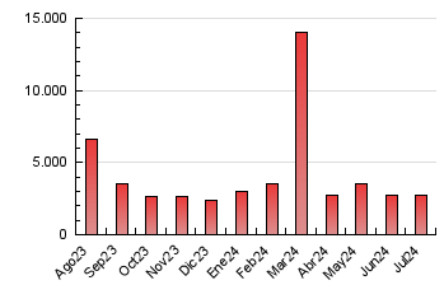

Páginas (x 1000)