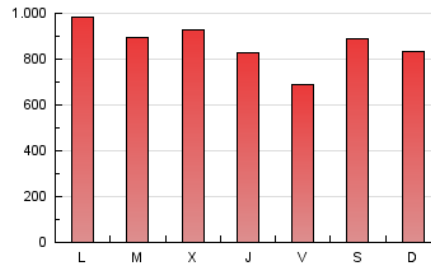

1. Cifras totales y promedios (Nacional)

MES - AÑO	NAVEGADORES UNICOS	VISITAS	PAGINAS
Julio - 2024	526.203	1.010.106	2.699.788
PROMEDIO DIARIO	28.440	32.584	87.090
PROMEDIO LUNES-VIERNES	28.344	32.530	87.413
PROMEDIO SABADO-DOMINGO	28.716	32.739	86.162
PAGINAS / VISITAS	2,67		
DURACION MEDIA VISITAS	0:02:31		
TIEMPO INTERACCIÓN MEDIO	0:01:35		

2. Secciones (Nacional)

	PAGINAS	%
HOME	46.230	1.71 %
RESTO	2.653.558	98.29 %

3. Por día del mes (Nacional)

Día	N. únicos	Visitas	Páginas	Día	N. únicos	Visitas	Páginas	Día	N. únicos	Visitas	Páginas
1	22.180	25.734	86.167	11	20.458	23.926	56.774	21	23.790	28.043	137.541
2	22.278	25.240	70.577	12	15.854	17.490	44.643	22	31.704	36.044	128.408
3	24.791	28.671	69.904	13	18.748	21.889	54.944	23	38.641	43.919	115.681
4	23.155	26.491	62.422	14	19.017	22.714	65.106	24	32.622	36.612	92.936
5	17.716	20.950	55.838	15	18.687	21.532	69.127	25	56.503	63.153	130.934
6	21.570	25.350	60.664	16	29.511	32.524	95.535	26	44.762	49.818	105.557
7	22.582	25.812	58.188	17	24.219	27.482	102.461	27	66.357	73.109	146.604
8	24.104	27.717	67.770	18	25.378	29.456	80.998	28	20.928	23.808	72.506
9	25.451	33.650	70.995	19	22.486	25.996	69.137	29	38.453	43.397	141.275
10	18.898	22.241	53.601	20	36.737	41.183	93.742	30	33.786	38.977	93.818
								31	40.278	47.178	145.935

4. Gráficas (Nacional)

4.1 Por día de la semana (promedio)

N. únicos / Visitas (x 100)

Páginas (x 100)

4.2 Por franja horaria (promedio)

Visitas_ (x 1000)

Páginas (x 1000)

4.3 Por meses