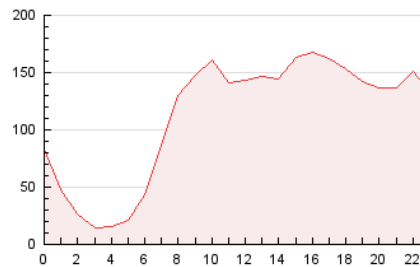

2. Secciones (Nacional)

	PAGINAS	%
HOME	46.230	1.71 %
RESTO	2.653.558	98.29 %

3. Por día del mes (Nacional)

Día	N. únicos	Visitas	Páginas	Día	N. únicos	Visitas	Páginas	Día	N. únicos	Visitas	Páginas
1	22.180	25.734	86.167	11	20.458	23.926	56.774	21	23.790	28.043	137.541
2	22.278	25.240	70.577	12	15.854	17.490	44.643	22	31.704	36.044	128.408
3	24.791	28.671	69.904	13	18.748	21.889	54.944	23	38.641	43.919	115.681
4	23.155	26.491	62.422	14	19.017	22.714	65.106	24	32.622	36.612	92.936
5	17.716	20.950	55.838	15	18.687	21.532	69.127	25	56.503	63.153	130.934
6	21.570	25.350	60.664	16	29.511	32.524	95.535	26	44.762	49.818	105.557
7	22.582	25.812	58.188	17	24.219	27.482	102.461	27	66.357	73.109	146.604
8	24.104	27.717	67.770	18	25.378	29.456	80.998	28	20.928	23.808	72.506
9	25.451	33.650	70.995	19	22.486	25.996	69.137	29	38.453	43.397	141.275
10	18.898	22.241	53.601	20	36.737	41.183	93.742	30	33.786	38.977	93.818
								31	40.278	47.178	145.935

4. Gráficas (Nacional)

4.1 Por día de la semana (promedio)

N. únicos / Visitas (x 100)

Páginas (x 100)

4.2 Por franja horaria (promedio)

Visitas_ (x 1000)

Páginas (x 1000)

4.3 Por meses

N. únicos / Visitas (x 1000)

Páginas (x 1000)

5. Observaciones

Este Medio Electrónico de Comunicación ha sido medido por la herramienta Google Analytics de Google (GA4)

6. Definiciones básicas (Para más información ver Normas Técnicas para el Control de los Medios Electrónicos de Comunicación)