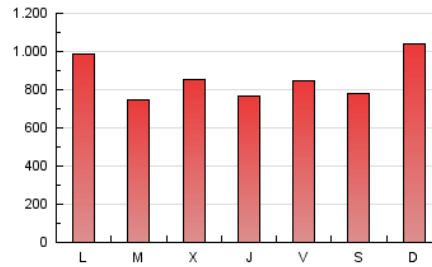

1. Cifras totales y promedios (Nacional)

MES - AÑO	NAVEGADORES UNICOS	VISITAS	PAGINAS
Noviembre - 2023	445.229	761.248	2.567.999
PROMEDIO DIARIO	22.375	25.375	85.600
PROMEDIO LUNES-VIERNES	22.777	25.952	83.605
PROMEDIO SABADO-DOMINGO	21.269	23.789	91.086
PAGINAS / VISITAS	3,37		
DURACION MEDIA VISITAS	0:03:21		
TIEMPO INTERACCIÓN MEDIO	0:01:36		

2. Secciones (Nacional)

	PAGINAS	%
HOME	52.324	2.04 %
RESTO	2.515.675	97.96 %

3. Por día del mes (Nacional)

Día	N. únicos	Visitas	Páginas	Día	N. únicos	Visitas	Páginas	Día	N. únicos	Visitas	Páginas
1	19.126	21.888	62.222	11	53.398	57.956	159.478	21	18.255	21.176	68.903
2	22.396	26.955	92.160	12	24.308	27.043	158.257	22	30.079	35.854	91.096
3	30.736	33.827	87.984	13	25.408	28.270	165.171	23	23.374	26.955	74.323
4	12.428	14.088	39.894	14	30.363	34.943	106.127	24	20.218	22.730	61.305
5	9.021	11.077	68.470	15	28.736	32.819	96.789	25	16.338	18.623	49.534
6	15.144	17.930	74.783	16	20.855	24.468	65.530	26	11.213	12.798	96.940
7	17.203	19.887	70.151	17	24.517	26.960	68.182	27	13.508	16.397	71.257
8	43.328	46.130	121.925	18	23.257	26.392	63.381	28	12.142	14.389	54.055
9	30.650	34.021	90.540	19	20.187	22.336	92.737	29	13.187	15.743	53.006
10	28.606	31.440	120.814	20	14.957	17.587	83.521	30	18.299	20.566	59.464

4. Gráficas (Nacional)

4.1 Por día de la semana (promedio)

N. únicos / Visitas (x 100)

Páginas (x 100)

4.2 Por franja horaria (promedio)

Visitas_ (x 1000)

Páginas (x 1000)

4.3 Por meses