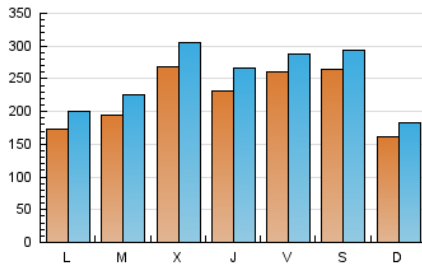

1. Cifras totales y promedios (Nacional)

MES - AÑO	NAVEGADORES UNICOS	VISITAS	PAGINAS
Noviembre - 2023	445.229	761.248	2.567.999
PROMEDIO DIARIO	22.375	25.375	85.600
PROMEDIO LUNES-VIERNES	22.777	25.952	83.605
PROMEDIO SABADO-DOMINGO	21.269	23.789	91.086
PAGINAS / VISITAS	3,37		
DURACION MEDIA VISITAS	0:03:21		
TIEMPO INTERACCIÓN MEDIO	0:01:36		

2. Secciones (Nacional)

	PAGINAS	%
HOME	52.324	2.04 %
RESTO	2.515.675	97.96 %

3. Por día del mes (Nacional)

Día	N. únicos	Visitas	Páginas	Día	N. únicos	Visitas	Páginas	Día	N. únicos	Visitas	Páginas
1	19.126	21.888	62.222	11	53.398	57.956	159.478	21	18.255	21.176	68.903
2	22.396	26.955	92.160	12	24.308	27.043	158.257	22	30.079	35.854	91.096
3	30.736	33.827	87.984	13	25.408	28.270	165.171	23	23.374	26.955	74.323
4	12.428	14.088	39.894	14	30.363	34.943	106.127	24	20.218	22.730	61.305
5	9.021	11.077	68.470	15	28.736	32.819	96.789	25	16.338	18.623	49.534
6	15.144	17.930	74.783	16	20.855	24.468	65.530	26	11.213	12.798	96.940
7	17.203	19.887	70.151	17	24.517	26.960	68.182	27	13.508	16.397	71.257
8	43.328	46.130	121.925	18	23.257	26.392	63.381	28	12.142	14.389	54.055
9	30.650	34.021	90.540	19	20.187	22.336	92.737	29	13.187	15.743	53.006
10	28.606	31.440	120.814	20	14.957	17.587	83.521	30	18.299	20.566	59.464

4. Gráficas (Nacional)

4.1 Por día de la semana (promedio)

N. únicos / Visitas (x 100)

Páginas (x 100)

4.2 Por franja horaria (promedio)

Visitas_ (x 1000)

Páginas (x 1000)

4.3 Por meses