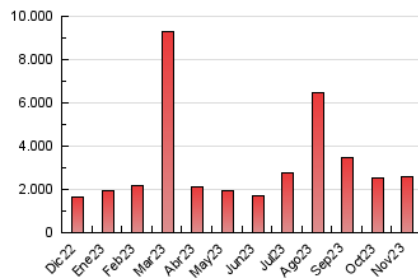

2. Secciones (Nacional)

	PAGINAS	%
HOME	52.324	2.04 %
RESTO	2.515.675	97.96 %

3. Por día del mes (Nacional)

Día	N. únicos	Visitas	Páginas	Día	N. únicos	Visitas	Páginas	Día	N. únicos	Visitas	Páginas
1	19.126	21.888	62.222	11	53.398	57.956	159.478	21	18.255	21.176	68.903
2	22.396	26.955	92.160	12	24.308	27.043	158.257	22	30.079	35.854	91.096
3	30.736	33.827	87.984	13	25.408	28.270	165.171	23	23.374	26.955	74.323
4	12.428	14.088	39.894	14	30.363	34.943	106.127	24	20.218	22.730	61.305
5	9.021	11.077	68.470	15	28.736	32.819	96.789	25	16.338	18.623	49.534
6	15.144	17.930	74.783	16	20.855	24.468	65.530	26	11.213	12.798	96.940
7	17.203	19.887	70.151	17	24.517	26.960	68.182	27	13.508	16.397	71.257
8	43.328	46.130	121.925	18	23.257	26.392	63.381	28	12.142	14.389	54.055
9	30.650	34.021	90.540	19	20.187	22.336	92.737	29	13.187	15.743	53.006
10	28.606	31.440	120.814	20	14.957	17.587	83.521	30	18.299	20.566	59.464

4. Gráficas (Nacional)

4.1 Por día de la semana (promedio)

N. únicos / Visitas (x 100)

Páginas (x 100)

4.2 Por franja horaria (promedio)

Visitas_ (x 1000)

Páginas (x 1000)

4.3 Por meses

N. únicos / Visitas (x 1000)

Páginas (x 1000)

5. Observaciones

Este Medio Electrónico de Comunicación ha sido medido por la herramienta Google Analytics de Google (GA4)

6. Definiciones básicas (Para más información ver Normas Técnicas para el Control de los Medios Electrónicos de Comunicación)

Visita:

Una secuencia ininterrumpida de páginas servidas a un usuario válido. Si dicho usuario no realiza peticiones de páginas en un periodo de tiempo (30 min) la siguiente petición constituirá el inicio de una nueva visita.