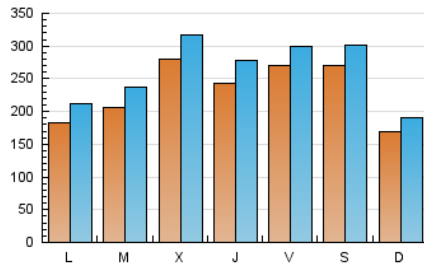

1. Cifras totales y promedios (Nacional e Internacional)

MES - AÑO	NAVEGADORES UNICOS	VISITAS	PAGINAS
Noviembre - 2023	470.214	793.014	2.656.697
PROMEDIO DIARIO	23.350	26.434	88.557
PROMEDIO LUNES-VIERNES	23.858	27.104	86.766
PROMEDIO SABADO-DOMINGO	21.951	24.592	93.481
PAGINAS / VISITAS	3,35		
DURACION MEDIA VISITAS	0:03:27		
TIEMPO INTERACCIÓN MEDIO	0:01:33		

2. Secciones (Nacional e Internacional)

	PAGINAS	%
HOME	57.597	2.17 %
RESTO	2.599.100	97.83 %

3. Por día del mes (Nacional e Internacional)

Día	N. únicos	Visitas	Páginas	Día	N. únicos	Visitas	Páginas	Día	N. únicos	Visitas	Páginas
1	20.001	22.633	64.778	11	54.138	58.831	162.474	21	19.375	22.380	71.908
2	23.511	28.082	95.692	12	24.968	27.822	160.359	22	31.194	37.002	94.525
3	31.865	34.988	91.182	13	26.287	29.414	168.111	23	24.587	28.198	77.498
4	13.101	14.729	41.586	14	31.413	36.295	109.219	24	21.290	23.923	64.166
5	9.622	11.797	70.443	15	30.188	34.412	100.169	25	16.975	19.527	52.747
6	16.091	18.889	78.327	16	22.030	25.563	69.237	26	11.878	13.557	99.416
7	18.314	20.924	73.267	17	25.563	28.114	71.124	27	14.572	17.566	74.507
8	44.562	47.063	125.375	18	24.022	27.182	65.557	28	13.156	15.591	57.479
9	31.698	35.307	93.244	19	20.907	23.292	95.264	29	14.280	17.149	56.236
10	29.578	32.443	123.813	20	16.033	18.796	86.808	30	19.291	21.545	62.186

4. Gráficas (Nacional e Internacional)

4.1 Por día de la semana (promedio)

N. únicos / Visitas (x 100)

Páginas (x 100)

4.2 Por franja horaria (promedio)

Visitas_ (x 1000)

Páginas (x 1000)

4.3 Por meses