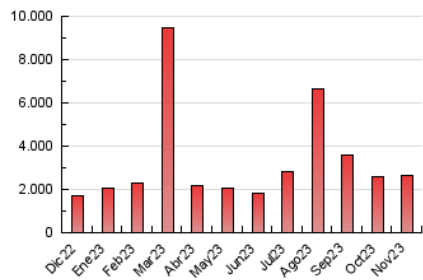

Páginas (x 1000)