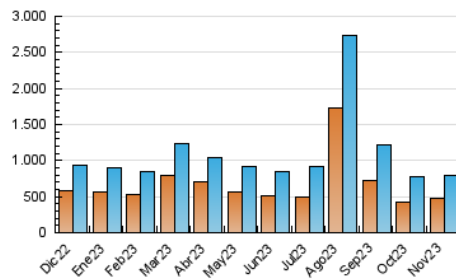

4.2 Por franja horaria (promedio)

Visitas_ (x 1000)

Páginas (x 1000)

4.3 Por meses

N. únicos / Visitas (x 1000)