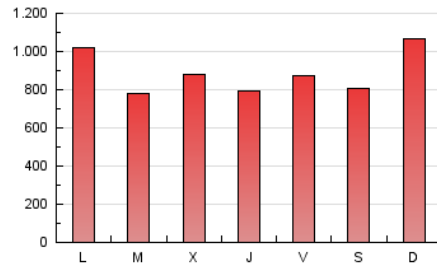

1. Cifras totales y promedios (Nacional e Internacional)

MES - AÑO	NAVEGADORES UNICOS	VISITAS	PAGINAS
Noviembre - 2023	470.214	793.014	2.656.697
PROMEDIO DIARIO	23.350	26.434	88.557
PROMEDIO LUNES-VIERNES	23.858	27.104	86.766
PROMEDIO SABADO-DOMINGO	21.951	24.592	93.481
PAGINAS / VISITAS	3,35		
DURACION MEDIA VISITAS	0:03:27		
TIEMPO INTERACCIÓN MEDIO	0:01:33		

2. Secciones (Nacional e Internacional)

	PAGINAS	%
HOME	57.597	2.17 %
RESTO	2.599.100	97.83 %

3. Por día del mes (Nacional e Internacional)

Día	N. únicos	Visitas	Páginas	Día	N. únicos	Visitas	Páginas	Día	N. únicos	Visitas	Páginas
1	20.001	22.633	64.778	11	54.138	58.831	162.474	21	19.375	22.380	71.908
2	23.511	28.082	95.692	12	24.968	27.822	160.359	22	31.194	37.002	94.525
3	31.865	34.988	91.182	13	26.287	29.414	168.111	23	24.587	28.198	77.498
4	13.101	14.729	41.586	14	31.413	36.295	109.219	24	21.290	23.923	64.166
5	9.622	11.797	70.443	15	30.188	34.412	100.169	25	16.975	19.527	52.747
6	16.091	18.889	78.327	16	22.030	25.563	69.237	26	11.878	13.557	99.416
7	18.314	20.924	73.267	17	25.563	28.114	71.124	27	14.572	17.566	74.507
8	44.562	47.063	125.375	18	24.022	27.182	65.557	28	13.156	15.591	57.479
9	31.698	35.307	93.244	19	20.907	23.292	95.264	29	14.280	17.149	56.236
10	29.578	32.443	123.813	20	16.033	18.796	86.808	30	19.291	21.545	62.186

4. Gráficas (Nacional e Internacional)

4.1 Por día de la semana (promedio)

N. únicos / Visitas (x 100)

Páginas (x 100)

4.2 Por franja horaria (promedio)

Visitas_ (x 1000)

Páginas (x 1000)

4.3 Por meses