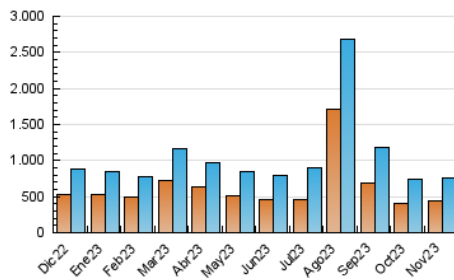

2. Secciones (Nacional)

	PAGINAS	%
HOME	52.324	2.04 %
RESTO	2.515.675	97.96 %

3. Por día del mes (Nacional)

Día	N. únicos	Visitas	Páginas	Día	N. únicos	Visitas	Páginas	Día	N. únicos	Visitas	Páginas
1	19.126	21.888	62.222	11	53.398	57.956	159.478	21	18.255	21.176	68.903
2	22.396	26.955	92.160	12	24.308	27.043	158.257	22	30.079	35.854	91.096
3	30.736	33.827	87.984	13	25.408	28.270	165.171	23	23.374	26.955	74.323
4	12.428	14.088	39.894	14	30.363	34.943	106.127	24	20.218	22.730	61.305
5	9.021	11.077	68.470	15	28.736	32.819	96.789	25	16.338	18.623	49.534
6	15.144	17.930	74.783	16	20.855	24.468	65.530	26	11.213	12.798	96.940
7	17.203	19.887	70.151	17	24.517	26.960	68.182	27	13.508	16.397	71.257
8	43.328	46.130	121.925	18	23.257	26.392	63.381	28	12.142	14.389	54.055
9	30.650	34.021	90.540	19	20.187	22.336	92.737	29	13.187	15.743	53.006
10	28.606	31.440	120.814	20	14.957	17.587	83.521	30	18.299	20.566	59.464

4. Gráficas (Nacional)

4.1 Por día de la semana (promedio)

N. únicos / Visitas (x 100)

Páginas (x 100)

4.2 Por franja horaria (promedio)

Visitas_ (x 1000)

Páginas (x 1000)

4.3 Por meses

N. únicos / Visitas (x 1000)

Páginas (x 1000)

5. Observaciones

Este Medio Electrónico de Comunicación ha sido medido por la herramienta Google Analytics de Google (GA4)

6. Definiciones básicas (Para más información ver Normas Técnicas para el Control de los Medios Electrónicos de Comunicación)

Visita:

Una secuencia ininterrumpida de páginas servidas a un usuario válido. Si dicho usuario no realiza peticiones de páginas en un periodo de tiempo (30 min) la siguiente petición constituirá el inicio de una nueva visita.