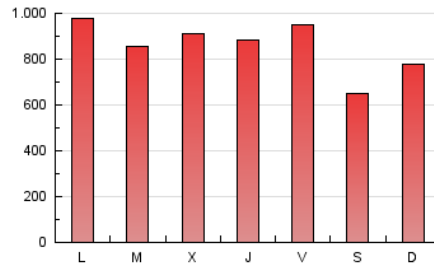

1. Cifras totales y promedios (Nacional)

MES - AÑO	NAVEGADORES UNICOS	VISITAS	PAGINAS
Noviembre - 2024	508.436	906.319	2.560.702
PROMEDIO DIARIO	25.822	29.691	85.357
PROMEDIO LUNES-VIERNES	28.436	32.758	91.637
PROMEDIO SABADO-DOMINGO	19.724	22.535	70.702
PAGINAS / VISITAS	2,87		
DURACION MEDIA VISITAS	0:03:23		
TIEMPO INTERACCIÓN MEDIO	0:01:41		

2. Secciones (Nacional)

	PAGINAS	%
HOME	62.996	2.46 %
RESTO	2.497.706	97.54 %

3. Por día del mes (Nacional)

Día	N. únicos	Visitas	Páginas	Día	N. únicos	Visitas	Páginas	Día	N. únicos	Visitas	Páginas
1	46.307	52.411	117.333	11	20.536	24.351	69.032	21	40.607	44.045	120.560
2	43.103	47.331	103.000	12	22.623	28.630	71.012	22	40.887	46.677	146.365
3	26.532	31.205	76.428	13	30.985	39.007	101.100	23	14.321	15.837	60.086
4	21.187	24.834	70.788	14	48.690	55.013	128.482	24	13.313	15.056	106.957
5	44.394	49.227	103.557	15	27.846	31.282	88.415	25	22.810	25.420	125.058
6	40.988	47.197	106.356	16	10.568	12.030	60.114	26	30.536	33.871	90.144
7	18.608	21.836	59.583	17	8.380	9.810	55.554	27	19.675	22.633	69.142
8	24.763	28.981	68.742	18	14.778	17.979	125.791	28	13.573	16.008	44.476
9	19.421	22.376	54.163	19	18.000	21.481	78.025	29	20.061	22.769	53.170
10	21.021	25.426	72.806	20	29.297	34.267	87.255	30	20.856	23.743	47.208

4. Gráficas (Nacional)

4.1 Por día de la semana (promedio)

N. únicos / Visitas (x 100)

Páginas (x 100)

4.2 Por franja horaria (promedio)

Visitas_ (x 1000)

Páginas (x 1000)

4.3 Por meses