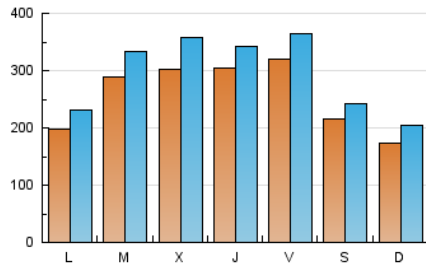

1. Cifras totales y promedios (Nacional)

MES - AÑO	NAVEGADORES UNICOS	VISITAS	PAGINAS
Noviembre - 2024	508.436	906.319	2.560.702
PROMEDIO DIARIO	25.822	29.691	85.357
PROMEDIO LUNES-VIERNES	28.436	32.758	91.637
PROMEDIO SABADO-DOMINGO	19.724	22.535	70.702
PAGINAS / VISITAS	2,87		
DURACION MEDIA VISITAS	0:03:23		
TIEMPO INTERACCIÓN MEDIO	0:01:41		

2. Secciones (Nacional)

	PAGINAS	%
HOME	62.996	2.46 %
RESTO	2.497.706	97.54 %

3. Por día del mes (Nacional)

Día	N. únicos	Visitas	Páginas	Día	N. únicos	Visitas	Páginas	Día	N. únicos	Visitas	Páginas
1	46.307	52.411	117.333	11	20.536	24.351	69.032	21	40.607	44.045	120.560
2	43.103	47.331	103.000	12	22.623	28.630	71.012	22	40.887	46.677	146.365
3	26.532	31.205	76.428	13	30.985	39.007	101.100	23	14.321	15.837	60.086
4	21.187	24.834	70.788	14	48.690	55.013	128.482	24	13.313	15.056	106.957
5	44.394	49.227	103.557	15	27.846	31.282	88.415	25	22.810	25.420	125.058
6	40.988	47.197	106.356	16	10.568	12.030	60.114	26	30.536	33.871	90.144
7	18.608	21.836	59.583	17	8.380	9.810	55.554	27	19.675	22.633	69.142
8	24.763	28.981	68.742	18	14.778	17.979	125.791	28	13.573	16.008	44.476
9	19.421	22.376	54.163	19	18.000	21.481	78.025	29	20.061	22.769	53.170
10	21.021	25.426	72.806	20	29.297	34.267	87.255	30	20.856	23.743	47.208

4. Gráficas (Nacional)

4.1 Por día de la semana (promedio)

N. únicos / Visitas (x 100)

Páginas (x 100)

4.2 Por franja horaria (promedio)

Visitas_ (x 1000)

Páginas (x 1000)

4.3 Por meses