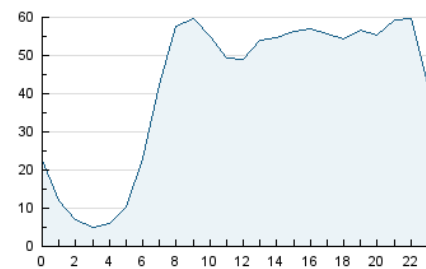

2. Secciones (Nacional)

	PAGINAS	%
HOME	62.996	2.46 %
RESTO	2.497.706	97.54 %

3. Por día del mes (Nacional)

Día	N. únicos	Visitas	Páginas	Día	N. únicos	Visitas	Páginas	Día	N. únicos	Visitas	Páginas
1	46.307	52.411	117.333	11	20.536	24.351	69.032	21	40.607	44.045	120.560
2	43.103	47.331	103.000	12	22.623	28.630	71.012	22	40.887	46.677	146.365
3	26.532	31.205	76.428	13	30.985	39.007	101.100	23	14.321	15.837	60.086
4	21.187	24.834	70.788	14	48.690	55.013	128.482	24	13.313	15.056	106.957
5	44.394	49.227	103.557	15	27.846	31.282	88.415	25	22.810	25.420	125.058
6	40.988	47.197	106.356	16	10.568	12.030	60.114	26	30.536	33.871	90.144
7	18.608	21.836	59.583	17	8.380	9.810	55.554	27	19.675	22.633	69.142
8	24.763	28.981	68.742	18	14.778	17.979	125.791	28	13.573	16.008	44.476
9	19.421	22.376	54.163	19	18.000	21.481	78.025	29	20.061	22.769	53.170
10	21.021	25.426	72.806	20	29.297	34.267	87.255	30	20.856	23.743	47.208

4. Gráficas (Nacional)

4.1 Por día de la semana (promedio)

N. únicos / Visitas (x 100)

Páginas (x 100)

4.2 Por franja horaria (promedio)

Visitas_ (x 1000)

Páginas (x 1000)

4.3 Por meses