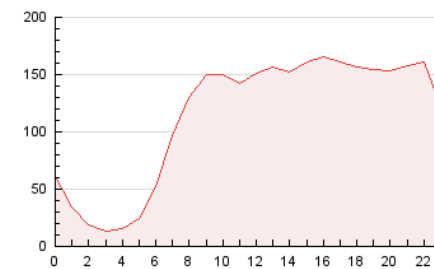

2. Secciones (Nacional)

	PAGINAS	%
HOME	62.996	2.46 %
RESTO	2.497.706	97.54 %

3. Por día del mes (Nacional)

Día	N. únicos	Visitas	Páginas	Día	N. únicos	Visitas	Páginas	Día	N. únicos	Visitas	Páginas
1	46.307	52.411	117.333	11	20.536	24.351	69.032	21	40.607	44.045	120.560
2	43.103	47.331	103.000	12	22.623	28.630	71.012	22	40.887	46.677	146.365
3	26.532	31.205	76.428	13	30.985	39.007	101.100	23	14.321	15.837	60.086
4	21.187	24.834	70.788	14	48.690	55.013	128.482	24	13.313	15.056	106.957
5	44.394	49.227	103.557	15	27.846	31.282	88.415	25	22.810	25.420	125.058
6	40.988	47.197	106.356	16	10.568	12.030	60.114	26	30.536	33.871	90.144
7	18.608	21.836	59.583	17	8.380	9.810	55.554	27	19.675	22.633	69.142
8	24.763	28.981	68.742	18	14.778	17.979	125.791	28	13.573	16.008	44.476
9	19.421	22.376	54.163	19	18.000	21.481	78.025	29	20.061	22.769	53.170
10	21.021	25.426	72.806	20	29.297	34.267	87.255	30	20.856	23.743	47.208

4. Gráficas (Nacional)

4.1 Por día de la semana (promedio)

N. únicos / Visitas (x 100)

Páginas (x 100)

4.2 Por franja horaria (promedio)

Visitas_ (x 1000)

Páginas (x 1000)

4.3 Por meses

N. únicos / Visitas (x 1000)

Páginas (x 1000)

5. Observaciones

Este Medio Electrónico de Comunicación ha sido medido por la herramienta Google Analytics de Google (GA4).

6. Definiciones básicas (Para más información ver Normas Técnicas para el Control de los Medios Electrónicos de Comunicación)