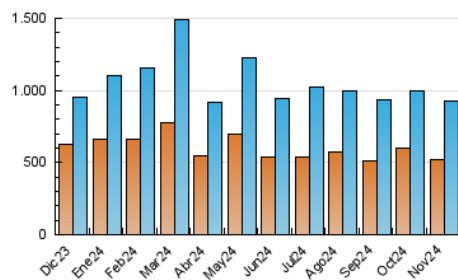

4.3 Por meses

N. únicos / Visitas (x 1000)