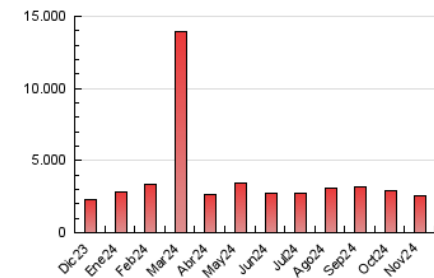

2. Secciones (Nacional)

	PAGINAS	%
HOME	62.996	2.46 %
RESTO	2.497.706	97.54 %

3. Por día del mes (Nacional)

Día	N. únicos	Visitas	Páginas	Día	N. únicos	Visitas	Páginas	Día	N. únicos	Visitas	Páginas
1	46.307	52.411	117.333	11	20.536	24.351	69.032	21	40.607	44.045	120.560
2	43.103	47.331	103.000	12	22.623	28.630	71.012	22	40.887	46.677	146.365
3	26.532	31.205	76.428	13	30.985	39.007	101.100	23	14.321	15.837	60.086
4	21.187	24.834	70.788	14	48.690	55.013	128.482	24	13.313	15.056	106.957
5	44.394	49.227	103.557	15	27.846	31.282	88.415	25	22.810	25.420	125.058
6	40.988	47.197	106.356	16	10.568	12.030	60.114	26	30.536	33.871	90.144
7	18.608	21.836	59.583	17	8.380	9.810	55.554	27	19.675	22.633	69.142
8	24.763	28.981	68.742	18	14.778	17.979	125.791	28	13.573	16.008	44.476
9	19.421	22.376	54.163	19	18.000	21.481	78.025	29	20.061	22.769	53.170
10	21.021	25.426	72.806	20	29.297	34.267	87.255	30	20.856	23.743	47.208

4. Gráficas (Nacional)

4.1 Por día de la semana (promedio)

N. únicos / Visitas (x 100)

Páginas (x 100)

4.2 Por franja horaria (promedio)

Visitas_ (x 1000)

Páginas (x 1000)

4.3 Por meses

N. únicos / Visitas (x 1000)

Páginas (x 1000)

5. Observaciones

Este Medio Electrónico de Comunicación ha sido medido por la herramienta Google Analytics de Google (GA4).

6. Definiciones básicas (Para más información ver Normas Técnicas para el Control de los Medios Electrónicos de Comunicación)

Visita:

Una secuencia ininterrumpida de páginas servidas a un usuario válido. Si dicho usuario no realiza peticiones de páginas en un periodo de tiempo (30 min) la siguiente petición constituirá el inicio de una nueva visita.