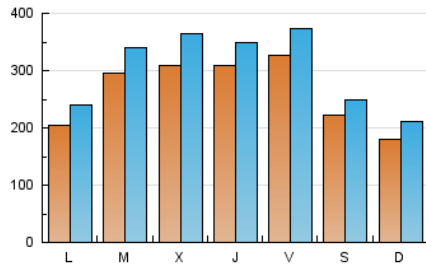

1. Cifras totales y promedios (Nacional e Internacional)

MES - AÑO	NAVEGADORES UNICOS	VISITAS	PAGINAS
Noviembre - 2024	523.316	928.006	2.629.877
PROMEDIO DIARIO	26.446	30.376	87.663
PROMEDIO LUNES-VIERNES	29.084	33.467	94.075
PROMEDIO SABADO-DOMINGO	20.289	23.163	72.701
PAGINAS / VISITAS	2,89		
DURACION MEDIA VISITAS	0:03:29		
TIEMPO INTERACCIÓN MEDIO	0:01:40		

2. Secciones (Nacional e Internacional)

	PAGINAS	%
HOME	68.930	2.62 %
RESTO	2.560.947	97.38 %

3. Por día del mes (Nacional e Internacional)

Día	N. únicos	Visitas	Páginas	Día	N. únicos	Visitas	Páginas	Día	N. únicos	Visitas	Páginas
1	48.069	54.170	123.342	11	21.152	25.155	71.374	21	40.980	44.336	122.843
2	44.373	48.830	106.770	12	23.309	29.244	73.368	22	41.344	47.169	147.917
3	27.678	32.416	80.398	13	31.977	39.854	104.723	23	14.646	16.169	61.259
4	22.267	26.268	74.844	14	49.545	56.130	131.999	24	13.560	15.462	108.227
5	45.281	50.141	106.278	15	28.282	31.861	90.673	25	23.230	25.709	126.306
6	41.751	47.937	109.448	16	10.872	12.385	61.632	26	30.952	34.221	91.718
7	19.280	22.657	62.360	17	8.705	10.238	57.372	27	20.104	23.005	70.413
8	25.429	29.902	70.891	18	15.181	18.431	128.546	28	13.918	16.455	45.730
9	20.027	22.921	56.053	19	18.523	22.061	79.804	29	20.378	23.229	54.086
10	21.638	26.029	74.518	20	29.821	34.873	88.909	30	21.101	24.014	48.076

4. Gráficas (Nacional e Internacional)

4.1 Por día de la semana (promedio)

N. únicos / Visitas (x 100)

Páginas (x 100)

4.2 Por franja horaria (promedio)

Visitas_ (x 1000)

Páginas (x 1000)

4.3 Por meses