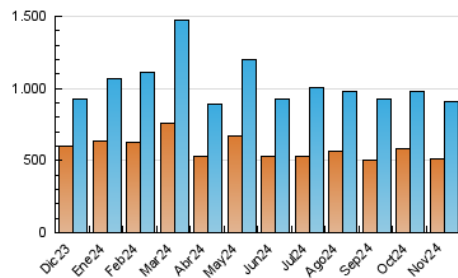

2. Secciones (Nacional)

	PAGINAS	%
HOME	62.996	2.46 %
RESTO	2.497.706	97.54 %

3. Por día del mes (Nacional)

Día	N. únicos	Visitas	Páginas	Día	N. únicos	Visitas	Páginas	Día	N. únicos	Visitas	Páginas
1	46.307	52.411	117.333	11	20.536	24.351	69.032	21	40.607	44.045	120.560
2	43.103	47.331	103.000	12	22.623	28.630	71.012	22	40.887	46.677	146.365
3	26.532	31.205	76.428	13	30.985	39.007	101.100	23	14.321	15.837	60.086
4	21.187	24.834	70.788	14	48.690	55.013	128.482	24	13.313	15.056	106.957
5	44.394	49.227	103.557	15	27.846	31.282	88.415	25	22.810	25.420	125.058
6	40.988	47.197	106.356	16	10.568	12.030	60.114	26	30.536	33.871	90.144
7	18.608	21.836	59.583	17	8.380	9.810	55.554	27	19.675	22.633	69.142
8	24.763	28.981	68.742	18	14.778	17.979	125.791	28	13.573	16.008	44.476
9	19.421	22.376	54.163	19	18.000	21.481	78.025	29	20.061	22.769	53.170
10	21.021	25.426	72.806	20	29.297	34.267	87.255	30	20.856	23.743	47.208

4. Gráficas (Nacional)

4.1 Por día de la semana (promedio)

N. únicos / Visitas (x 100)

Páginas (x 100)

4.2 Por franja horaria (promedio)

Visitas_ (x 1000)

Páginas (x 1000)

4.3 Por meses

N. únicos / Visitas (x 1000)

Páginas (x 1000)

5. Observaciones

Este Medio Electrónico de Comunicación ha sido medido por la herramienta Google Analytics de Google (GA4).

6. Definiciones básicas (Para más información ver Normas Técnicas para el Control de los Medios Electrónicos de Comunicación)

Visita:

Una secuencia ininterrumpida de páginas servidas a un usuario válido. Si dicho usuario no realiza peticiones de páginas en un periodo de tiempo (30 min) la siguiente petición constituirá el inicio de una nueva visita.