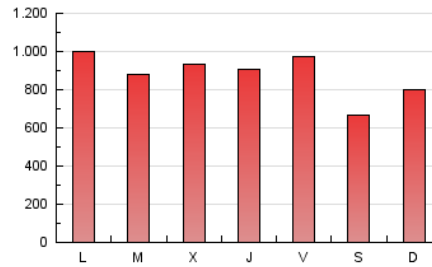

1. Cifras totales y promedios (Nacional e Internacional)

MES - AÑO	NAVEGADORES UNICOS	VISITAS	PAGINAS
Noviembre - 2024	523.316	928.006	2.629.877
PROMEDIO DIARIO	26.446	30.376	87.663
PROMEDIO LUNES-VIERNES	29.084	33.467	94.075
PROMEDIO SABADO-DOMINGO	20.289	23.163	72.701
PAGINAS / VISITAS	2,89		
DURACION MEDIA VISITAS	0:03:29		
TIEMPO INTERACCIÓN MEDIO	0:01:40		

2. Secciones (Nacional e Internacional)

	PAGINAS	%
HOME	68.930	2.62 %
RESTO	2.560.947	97.38 %

3. Por día del mes (Nacional e Internacional)

Día	N. únicos	Visitas	Páginas	Día	N. únicos	Visitas	Páginas	Día	N. únicos	Visitas	Páginas
1	48.069	54.170	123.342	11	21.152	25.155	71.374	21	40.980	44.336	122.843
2	44.373	48.830	106.770	12	23.309	29.244	73.368	22	41.344	47.169	147.917
3	27.678	32.416	80.398	13	31.977	39.854	104.723	23	14.646	16.169	61.259
4	22.267	26.268	74.844	14	49.545	56.130	131.999	24	13.560	15.462	108.227
5	45.281	50.141	106.278	15	28.282	31.861	90.673	25	23.230	25.709	126.306
6	41.751	47.937	109.448	16	10.872	12.385	61.632	26	30.952	34.221	91.718
7	19.280	22.657	62.360	17	8.705	10.238	57.372	27	20.104	23.005	70.413
8	25.429	29.902	70.891	18	15.181	18.431	128.546	28	13.918	16.455	45.730
9	20.027	22.921	56.053	19	18.523	22.061	79.804	29	20.378	23.229	54.086
10	21.638	26.029	74.518	20	29.821	34.873	88.909	30	21.101	24.014	48.076

4. Gráficas (Nacional e Internacional)

4.1 Por día de la semana (promedio)

N. únicos / Visitas (x 100)

Páginas (x 100)

4.2 Por franja horaria (promedio)

Visitas_ (x 1000)

Páginas (x 1000)

4.3 Por meses