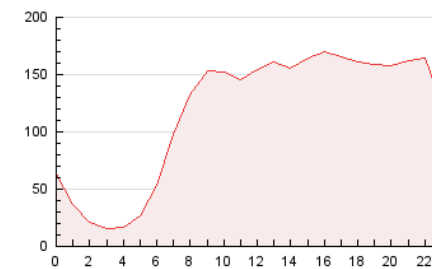

2. Secciones (Nacional e Internacional)

	PAGINAS	%
HOME	68.930	2.62 %
RESTO	2.560.947	97.38 %

3. Por día del mes (Nacional e Internacional)

Día	N. únicos	Visitas	Páginas	Día	N. únicos	Visitas	Páginas	Día	N. únicos	Visitas	Páginas
1	48.069	54.170	123.342	11	21.152	25.155	71.374	21	40.980	44.336	122.843
2	44.373	48.830	106.770	12	23.309	29.244	73.368	22	41.344	47.169	147.917
3	27.678	32.416	80.398	13	31.977	39.854	104.723	23	14.646	16.169	61.259
4	22.267	26.268	74.844	14	49.545	56.130	131.999	24	13.560	15.462	108.227
5	45.281	50.141	106.278	15	28.282	31.861	90.673	25	23.230	25.709	126.306
6	41.751	47.937	109.448	16	10.872	12.385	61.632	26	30.952	34.221	91.718
7	19.280	22.657	62.360	17	8.705	10.238	57.372	27	20.104	23.005	70.413
8	25.429	29.902	70.891	18	15.181	18.431	128.546	28	13.918	16.455	45.730
9	20.027	22.921	56.053	19	18.523	22.061	79.804	29	20.378	23.229	54.086
10	21.638	26.029	74.518	20	29.821	34.873	88.909	30	21.101	24.014	48.076

4. Gráficas (Nacional e Internacional)

4.1 Por día de la semana (promedio)

N. únicos / Visitas (x 100)

Páginas (x 100)

4.2 Por franja horaria (promedio)

Visitas_ (x 1000)

Páginas (x 1000)

4.3 Por meses