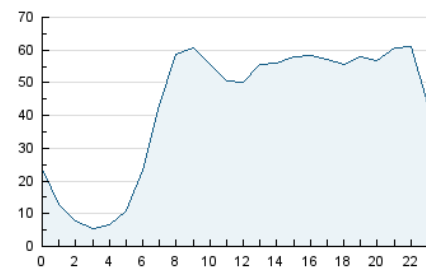

2. Secciones (Nacional e Internacional)

	PAGINAS	%
HOME	68.930	2.62 %
RESTO	2.560.947	97.38 %

3. Por día del mes (Nacional e Internacional)

Día	N. únicos	Visitas	Páginas	Día	N. únicos	Visitas	Páginas	Día	N. únicos	Visitas	Páginas
1	48.069	54.170	123.342	11	21.152	25.155	71.374	21	40.980	44.336	122.843
2	44.373	48.830	106.770	12	23.309	29.244	73.368	22	41.344	47.169	147.917
3	27.678	32.416	80.398	13	31.977	39.854	104.723	23	14.646	16.169	61.259
4	22.267	26.268	74.844	14	49.545	56.130	131.999	24	13.560	15.462	108.227
5	45.281	50.141	106.278	15	28.282	31.861	90.673	25	23.230	25.709	126.306
6	41.751	47.937	109.448	16	10.872	12.385	61.632	26	30.952	34.221	91.718
7	19.280	22.657	62.360	17	8.705	10.238	57.372	27	20.104	23.005	70.413
8	25.429	29.902	70.891	18	15.181	18.431	128.546	28	13.918	16.455	45.730
9	20.027	22.921	56.053	19	18.523	22.061	79.804	29	20.378	23.229	54.086
10	21.638	26.029	74.518	20	29.821	34.873	88.909	30	21.101	24.014	48.076

4. Gráficas (Nacional e Internacional)

4.1 Por día de la semana (promedio)

N. únicos / Visitas (x 100)

Páginas (x 100)

4.2 Por franja horaria (promedio)

Visitas_ (x 1000)

Páginas (x 1000)

4.3 Por meses