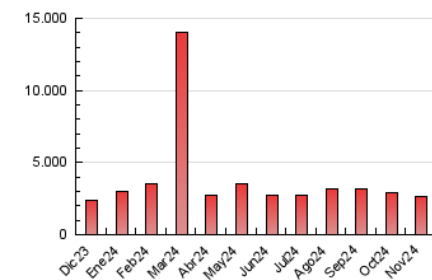

Páginas (x 1000)