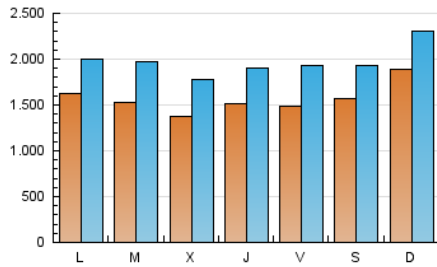

4. Gráficas (Nacional e Internacional)

4.1 Por día de la semana (promedio)

N. únicos / Visitas (x 100)