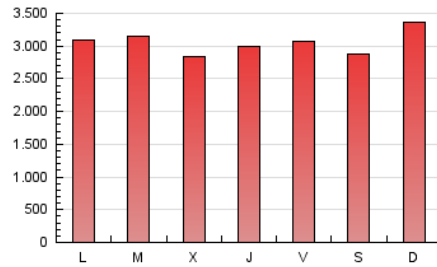

Páginas (x 100)