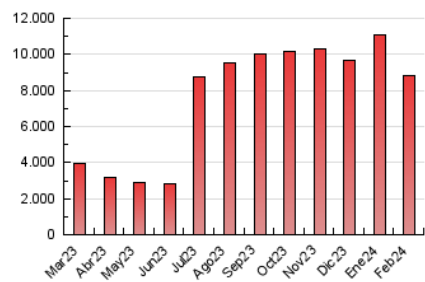

### 3. Por día del mes (Nacional e Internacional)

Día	N. únicos	Visitas	Páginas	Día	N. únicos	Visitas	Páginas	Día	N. únicos	Visitas	Páginas
1	106.197	139.444	234.048	11	112.525	146.444	238.565	21	113.027	148.058	248.613
2	139.358	177.797	282.452	12	148.878	195.508	292.885	22	139.981	181.925	293.076
3	124.119	156.399	247.395	13	161.796	203.886	303.922	23	159.462	214.727	350.623
4	146.171	182.648	272.386	14	147.047	178.615	275.372	24	190.998	234.503	334.830
5	133.909	166.454	273.096	15	139.222	174.270	273.558	25	246.172	308.594	431.528
6	137.751	183.000	300.396	16	131.621	175.105	281.818	26	175.290	204.679	322.691
7	142.269	184.734	300.678	17	192.438	230.815	333.660	27	166.761	213.968	343.333
8	214.395	255.887	376.614	18	251.187	284.155	401.917	28	145.083	197.196	310.692
9	163.264	201.831	311.513	19	192.005	234.237	351.725	29	160.529	202.687	322.983
10	121.238	149.154	234.250	20	146.956	190.476	309.263				

##### 4.1 Por día de la semana (promedio)

N. únicos / Visitas (x 100)

Páginas (x 100)

##### 4.2 Por franja horaria (promedio)

Visitas\_ (x 1000)

Páginas (x 1000)

##### 4.3 Por meses

N. únicos / Visitas (x 1000)

Páginas (x 1000)