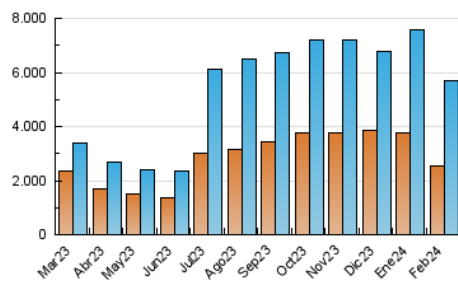

### 3. Por día del mes (Nacional e Internacional)

Día	N. únicos	Visitas	Páginas	Día	N. únicos	Visitas	Páginas	Día	N. únicos	Visitas	Páginas
1	106.197	139.444	234.048	11	112.525	146.444	238.565	21	113.027	148.058	248.613
2	139.358	177.797	282.452	12	148.878	195.508	292.885	22	139.981	181.925	293.076
3	124.119	156.399	247.395	13	161.796	203.886	303.922	23	159.462	214.727	350.623
4	146.171	182.648	272.386	14	147.047	178.615	275.372	24	190.998	234.503	334.830
5	133.909	166.454	273.096	15	139.222	174.270	273.558	25	246.172	308.594	431.528
6	137.751	183.000	300.396	16	131.621	175.105	281.818	26	175.290	204.679	322.691
7	142.269	184.734	300.678	17	192.438	230.815	333.660	27	166.761	213.968	343.333
8	214.395	255.887	376.614	18	251.187	284.155	401.917	28	145.083	197.196	310.692
9	163.264	201.831	311.513	19	192.005	234.237	351.725	29	160.529	202.687	322.983
10	121.238	149.154	234.250	20	146.956	190.476	309.263				

##### 4.1 Por día de la semana (promedio)

N. únicos / Visitas (x 100)

Páginas (x 100)

##### 4.2 Por franja horaria (promedio)

Visitas\_ (x 1000)

Páginas (x 1000)

##### 4.3 Por meses

N. únicos / Visitas (x 1000)

Páginas (x 1000)