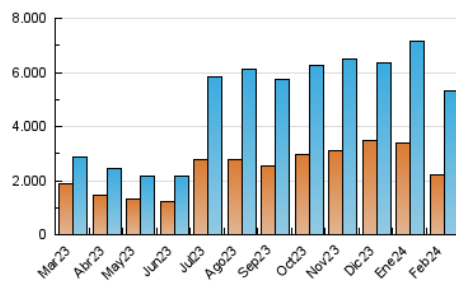

#### 3. Por día del mes (Nacional)

Día	N. únicos	Visitas	Páginas	Día	N. únicos	Visitas	Páginas	Día	N. únicos	Visitas	Páginas
1	101.714	135.319	226.677	11	106.160	139.343	229.001	21	107.587	143.003	240.530
2	133.853	170.945	274.289	12	138.315	183.473	278.328	22	134.374	174.787	284.375
3	119.420	152.682	240.500	13	148.262	189.398	286.012	23	143.963	198.558	327.447
4	141.519	177.989	265.605	14	131.376	162.780	254.029	24	160.109	201.853	291.323
5	128.812	160.067	265.031	15	125.729	159.492	255.399	25	224.975	285.471	401.186
6	132.683	176.945	292.662	16	124.914	169.112	271.623	26	150.472	181.412	289.388
7	137.059	178.626	291.931	17	178.738	219.019	315.956	27	134.638	182.500	302.072
8	197.437	237.371	353.293	18	231.911	265.214	374.143	28	125.716	174.292	283.814
9	147.587	184.347	289.251	19	173.701	215.456	327.551	29	143.493	186.261	300.638
10	114.306	143.023	225.064	20	138.036	181.411	296.493				

##### 4.1 Por día de la semana (promedio)

N. únicos / Visitas (x 100)

Páginas (x 100)

##### 4.2 Por franja horaria (promedio)

Visitas\_ (x 1000)

Páginas (x 1000)

##### 4.3 Por meses

N. únicos / Visitas (x 1000)

Páginas (x 1000)