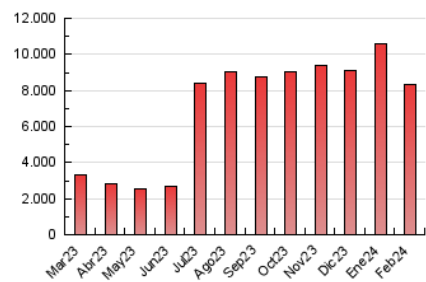

#### 3. Por día del mes (Nacional)

Día	N. únicos	Visitas	Páginas	Día	N. únicos	Visitas	Páginas	Día	N. únicos	Visitas	Páginas
1	101.714	135.319	226.677	11	106.160	139.343	229.001	21	107.587	143.003	240.530
2	133.853	170.945	274.289	12	138.315	183.473	278.328	22	134.374	174.787	284.375
3	119.420	152.682	240.500	13	148.262	189.398	286.012	23	143.963	198.558	327.447
4	141.519	177.989	265.605	14	131.376	162.780	254.029	24	160.109	201.853	291.323
5	128.812	160.067	265.031	15	125.729	159.492	255.399	25	224.975	285.471	401.186
6	132.683	176.945	292.662	16	124.914	169.112	271.623	26	150.472	181.412	289.388
7	137.059	178.626	291.931	17	178.738	219.019	315.956	27	134.638	182.500	302.072
8	197.437	237.371	353.293	18	231.911	265.214	374.143	28	125.716	174.292	283.814
9	147.587	184.347	289.251	19	173.701	215.456	327.551	29	143.493	186.261	300.638
10	114.306	143.023	225.064	20	138.036	181.411	296.493				

##### 4.1 Por día de la semana (promedio)

N. únicos / Visitas (x 100)

Páginas (x 100)

##### 4.2 Por franja horaria (promedio)

Visitas\_ (x 1000)

Páginas (x 1000)

##### 4.3 Por meses

N. únicos / Visitas (x 1000)

Páginas (x 1000)