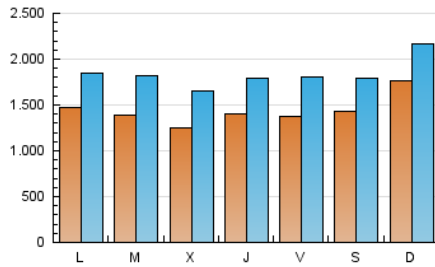

4. Gráficas (Nacional)

4.1 Por día de la semana (promedio)

N. únicos / Visitas (x 100)