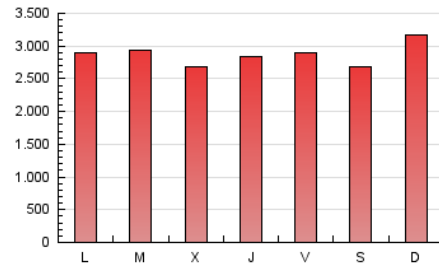

Páginas (x 100)