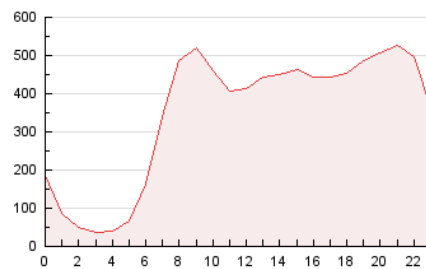

#### 3. Por día del mes (Nacional)

Día	N. únicos	Visitas	Páginas	Día	N. únicos	Visitas	Páginas	Día	N. únicos	Visitas	Páginas
1	101.714	135.319	226.677	11	106.160	139.343	229.001	21	107.587	143.003	240.530
2	133.853	170.945	274.289	12	138.315	183.473	278.328	22	134.374	174.787	284.375
3	119.420	152.682	240.500	13	148.262	189.398	286.012	23	143.963	198.558	327.447
4	141.519	177.989	265.605	14	131.376	162.780	254.029	24	160.109	201.853	291.323
5	128.812	160.067	265.031	15	125.729	159.492	255.399	25	224.975	285.471	401.186
6	132.683	176.945	292.662	16	124.914	169.112	271.623	26	150.472	181.412	289.388
7	137.059	178.626	291.931	17	178.738	219.019	315.956	27	134.638	182.500	302.072
8	197.437	237.371	353.293	18	231.911	265.214	374.143	28	125.716	174.292	283.814
9	147.587	184.347	289.251	19	173.701	215.456	327.551	29	143.493	186.261	300.638
10	114.306	143.023	225.064	20	138.036	181.411	296.493				

##### 4.1 Por día de la semana (promedio)

N. únicos / Visitas (x 100)

Páginas (x 100)

##### 4.2 Por franja horaria (promedio)

Visitas\_ (x 1000)

Páginas (x 1000)

##### 4.3 Por meses

N. únicos / Visitas (x 1000)

Páginas (x 1000)