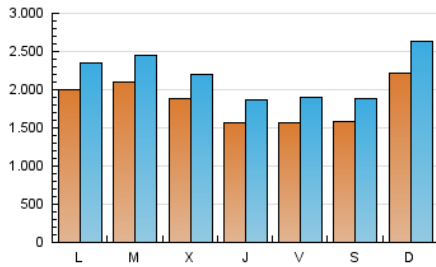

4. Gráficas (Nacional e Internacional)

4.1 Por día de la semana (promedio)

N. únicos / Visitas (x 100)