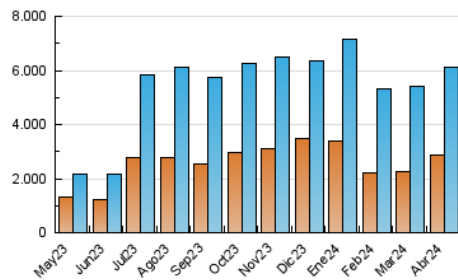

#### 3. Por día del mes (Nacional)

Día	N. únicos	Visitas	Páginas	Día	N. únicos	Visitas	Páginas	Día	N. únicos	Visitas	Páginas
1	159.526	195.484	294.181	11	105.026	136.915	230.010	21	272.803	301.359	437.572
2	238.688	276.460	398.921	12	105.244	141.008	226.433	22	180.228	202.477	308.951
3	244.935	284.086	408.536	13	147.905	173.137	271.267	23	208.740	234.534	374.936
4	181.209	214.606	325.127	14	220.939	269.974	394.408	24	148.783	172.679	300.385
5	91.374	118.494	198.606	15	151.006	186.193	291.289	25	121.532	143.897	255.631
6	99.212	125.505	213.643	16	142.420	177.206	277.950	26	141.950	172.657	268.434
7	135.160	167.636	253.877	17	163.930	183.888	307.823	27	117.068	148.741	226.876
8	185.502	234.574	354.566	18	169.422	193.633	318.893	28	200.161	244.386	359.397
9	131.819	166.769	260.159	19	263.021	299.223	443.287	29	226.358	262.836	372.498
10	115.248	152.730	248.302	20	236.755	267.909	385.613	30	255.775	291.284	400.814

##### 4.1 Por día de la semana (promedio)

N. únicos / Visitas (x 100)

Páginas (x 100)

##### 4.2 Por franja horaria (promedio)

Visitas\_ (x 1000)

Páginas (x 1000)

##### 4.3 Por meses

N. únicos / Visitas (x 1000)

Páginas (x 1000)