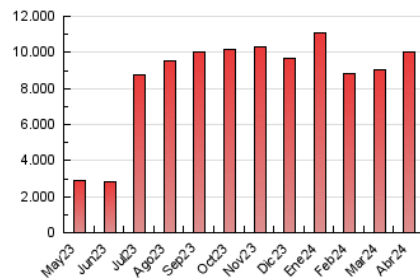

### 3. Por día del mes (Nacional e Internacional)

Día	N. únicos	Visitas	Páginas	Día	N. únicos	Visitas	Páginas	Día	N. únicos	Visitas	Páginas
<b>1</b>	186.104	223.706	332.996	<b>11</b>	109.748	142.572	237.149	<b>21</b>	280.292	310.203	448.766
<b>2</b>	270.390	309.859	442.709	<b>12</b>	109.388	146.026	233.177	<b>22</b>	189.994	213.905	323.059
<b>3</b>	289.216	332.569	469.088	<b>13</b>	154.219	178.865	281.513	<b>23</b>	226.142	254.006	400.068
<b>4</b>	208.280	241.409	362.886	<b>14</b>	236.562	286.483	417.610	<b>24</b>	175.033	199.731	337.100
<b>5</b>	99.074	126.919	210.553	<b>15</b>	178.489	213.874	329.648	<b>25</b>	131.695	155.222	270.407
<b>6</b>	110.620	138.436	229.829	<b>16</b>	149.227	185.245	289.087	<b>26</b>	147.656	178.875	277.524
<b>7</b>	143.323	177.037	265.411	<b>17</b>	171.481	191.795	318.809	<b>27</b>	126.687	159.336	240.726
<b>8</b>	190.859	240.480	363.086	<b>18</b>	178.410	205.033	331.094	<b>28</b>	229.443	277.289	403.557
<b>9</b>	136.955	170.739	267.713	<b>19</b>	271.939	310.059	456.522	<b>29</b>	251.345	286.168	406.997
<b>10</b>	119.564	157.902	255.416	<b>20</b>	243.896	277.265	396.283	<b>30</b>	268.225	304.394	418.952

#### 4.1 Por día de la semana (promedio)

N. únicos / Visitas (x 100)

Páginas (x 100)

#### 4.2 Por franja horaria (promedio)

Visitas\_ (x 1000)

Páginas (x 1000)

#### 4.3 Por meses

N. únicos / Visitas (x 1000)

Páginas (x 1000)