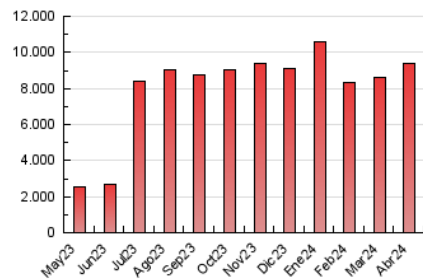

#### 3. Por día del mes (Nacional)

Día	N. únicos	Visitas	Páginas	Día	N. únicos	Visitas	Páginas	Día	N. únicos	Visitas	Páginas
1	159.526	195.484	294.181	11	105.026	136.915	230.010	21	272.803	301.359	437.572
2	238.688	276.460	398.921	12	105.244	141.008	226.433	22	180.228	202.477	308.951
3	244.935	284.086	408.536	13	147.905	173.137	271.267	23	208.740	234.534	374.936
4	181.209	214.606	325.127	14	220.939	269.974	394.408	24	148.783	172.679	300.385
5	91.374	118.494	198.606	15	151.006	186.193	291.289	25	121.532	143.897	255.631
6	99.212	125.505	213.643	16	142.420	177.206	277.950	26	141.950	172.657	268.434
7	135.160	167.636	253.877	17	163.930	183.888	307.823	27	117.068	148.741	226.876
8	185.502	234.574	354.566	18	169.422	193.633	318.893	28	200.161	244.386	359.397
9	131.819	166.769	260.159	19	263.021	299.223	443.287	29	226.358	262.836	372.498
10	115.248	152.730	248.302	20	236.755	267.909	385.613	30	255.775	291.284	400.814

##### 4.1 Por día de la semana (promedio)

N. únicos / Visitas (x 100)

Páginas (x 100)

##### 4.2 Por franja horaria (promedio)

Visitas\_ (x 1000)

Páginas (x 1000)

##### 4.3 Por meses

N. únicos / Visitas (x 1000)

Páginas (x 1000)