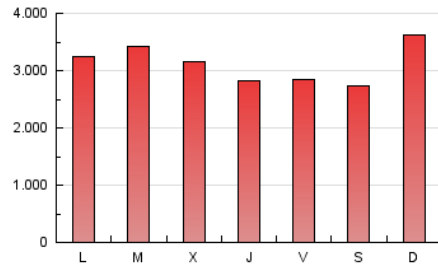

Páginas (x 100)