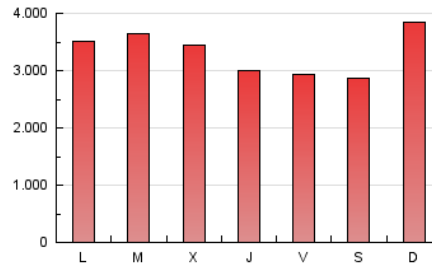

Páginas (x 100)