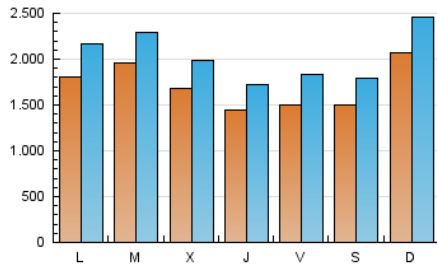

4. Gráficas (Nacional)

4.1 Por día de la semana (promedio)

N. únicos / Visitas (x 100)