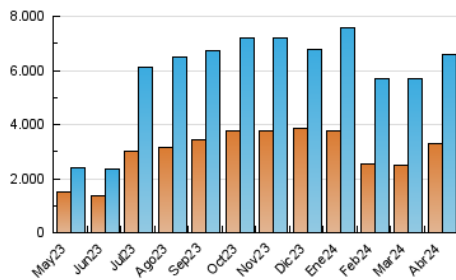

### 3. Por día del mes (Nacional e Internacional)

Día	N. únicos	Visitas	Páginas	Día	N. únicos	Visitas	Páginas	Día	N. únicos	Visitas	Páginas
<b>1</b>	186.104	223.706	332.996	<b>11</b>	109.748	142.572	237.149	<b>21</b>	280.292	310.203	448.766
<b>2</b>	270.390	309.859	442.709	<b>12</b>	109.388	146.026	233.177	<b>22</b>	189.994	213.905	323.059
<b>3</b>	289.216	332.569	469.088	<b>13</b>	154.219	178.865	281.513	<b>23</b>	226.142	254.006	400.068
<b>4</b>	208.280	241.409	362.886	<b>14</b>	236.562	286.483	417.610	<b>24</b>	175.033	199.731	337.100
<b>5</b>	99.074	126.919	210.553	<b>15</b>	178.489	213.874	329.648	<b>25</b>	131.695	155.222	270.407
<b>6</b>	110.620	138.436	229.829	<b>16</b>	149.227	185.245	289.087	<b>26</b>	147.656	178.875	277.524
<b>7</b>	143.323	177.037	265.411	<b>17</b>	171.481	191.795	318.809	<b>27</b>	126.687	159.336	240.726
<b>8</b>	190.859	240.480	363.086	<b>18</b>	178.410	205.033	331.094	<b>28</b>	229.443	277.289	403.557
<b>9</b>	136.955	170.739	267.713	<b>19</b>	271.939	310.059	456.522	<b>29</b>	251.345	286.168	406.997
<b>10</b>	119.564	157.902	255.416	<b>20</b>	243.896	277.265	396.283	<b>30</b>	268.225	304.394	418.952

#### 4.1 Por día de la semana (promedio)

N. únicos / Visitas (x 100)

Páginas (x 100)

#### 4.2 Por franja horaria (promedio)

Visitas\_ (x 1000)

Páginas (x 1000)

#### 4.3 Por meses

N. únicos / Visitas (x 1000)

Páginas (x 1000)