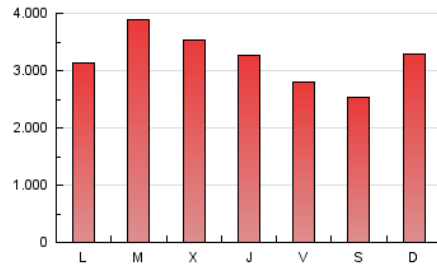

### 1. Cifras totales y promedios (Nacional e Internacional)

MES - AÑO	NAVEGADORES UNICOS	VISITAS	PAGINAS
Julio - 2024	3.427.646	6.849.685	10.027.040
<b>PROMEDIO DIARIO</b>	<b>184.519</b>	<b>220.958</b>	<b>323.453</b>
<b>PROMEDIO LUNES-VIERNES</b>	192.824	229.550	334.699
<b>PROMEDIO SABADO-DOMINGO</b>	160.642	196.254	291.120
<b>PAGINAS / VISITAS</b>	1,46		
<b>DURACION MEDIA VISITAS</b>	0:02:06		
<b>TIEMPO INTERACCIÓN MEDIO</b>	0:01:41		

### 3. Por día del mes (Nacional e Internacional)

Día	N. únicos	Visitas	Páginas	Día	N. únicos	Visitas	Páginas	Día	N. únicos	Visitas	Páginas
<b>1</b>	125.205	166.517	265.642	<b>11</b>	102.790	129.742	218.032	<b>21</b>	292.000	341.509	458.347
<b>2</b>	105.479	135.768	223.551	<b>12</b>	114.745	147.523	232.433	<b>22</b>	255.634	302.688	417.360
<b>3</b>	175.488	209.287	315.908	<b>13</b>	115.384	144.201	218.394	<b>23</b>	159.761	193.786	288.385
<b>4</b>	216.237	242.577	348.321	<b>14</b>	135.415	182.498	292.415	<b>24</b>	158.290	190.272	281.130
<b>5</b>	151.078	189.137	288.862	<b>15</b>	189.880	227.409	334.416	<b>25</b>	166.928	206.061	311.733
<b>6</b>	153.815	190.717	273.560	<b>16</b>	517.190	582.217	733.475	<b>26</b>	161.470	197.131	307.947
<b>7</b>	157.030	191.392	285.425	<b>17</b>	326.853	363.461	490.662	<b>27</b>	141.309	171.352	274.799
<b>8</b>	162.137	193.878	291.359	<b>18</b>	260.958	304.664	425.188	<b>28</b>	140.449	173.990	276.037
<b>9</b>	154.360	191.389	303.733	<b>19</b>	160.433	191.734	289.084	<b>29</b>	129.204	159.339	256.888
<b>10</b>	105.932	134.959	214.956	<b>20</b>	149.732	174.370	249.984	<b>30</b>	237.063	280.272	398.379
								<b>31</b>	297.842	339.845	460.635

#### 4. Gráficas (Nacional e Internacional)

##### 4.1 Por día de la semana (promedio)

N. únicos / Visitas (x 100)

Páginas (x 100)