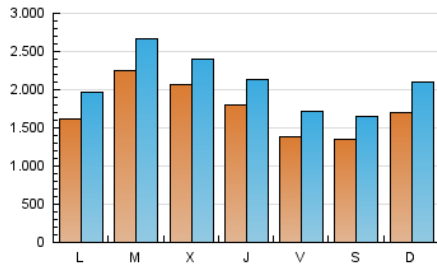

4. Gráficas (Nacional)

4.1 Por día de la semana (promedio)

N. únicos / Visitas (x 100)