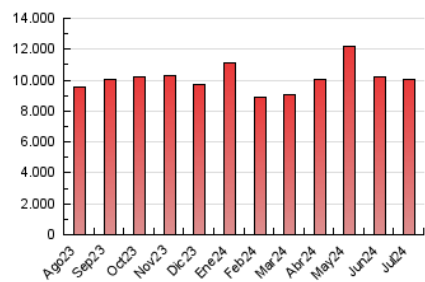

### 3. Por día del mes (Nacional e Internacional)

Día	N. únicos	Visitas	Páginas	Día	N. únicos	Visitas	Páginas	Día	N. únicos	Visitas	Páginas
<b>1</b>	125.205	166.517	265.642	<b>11</b>	102.790	129.742	218.032	<b>21</b>	292.000	341.509	458.347
<b>2</b>	105.479	135.768	223.551	<b>12</b>	114.745	147.523	232.433	<b>22</b>	255.634	302.688	417.360
<b>3</b>	175.488	209.287	315.908	<b>13</b>	115.384	144.201	218.394	<b>23</b>	159.761	193.786	288.385
<b>4</b>	216.237	242.577	348.321	<b>14</b>	135.415	182.498	292.415	<b>24</b>	158.290	190.272	281.130
<b>5</b>	151.078	189.137	288.862	<b>15</b>	189.880	227.409	334.416	<b>25</b>	166.928	206.061	311.733
<b>6</b>	153.815	190.717	273.560	<b>16</b>	517.190	582.217	733.475	<b>26</b>	161.470	197.131	307.947
<b>7</b>	157.030	191.392	285.425	<b>17</b>	326.853	363.461	490.662	<b>27</b>	141.309	171.352	274.799
<b>8</b>	162.137	193.878	291.359	<b>18</b>	260.958	304.664	425.188	<b>28</b>	140.449	173.990	276.037
<b>9</b>	154.360	191.389	303.733	<b>19</b>	160.433	191.734	289.084	<b>29</b>	129.204	159.339	256.888
<b>10</b>	105.932	134.959	214.956	<b>20</b>	149.732	174.370	249.984	<b>30</b>	237.063	280.272	398.379
								<b>31</b>	297.842	339.845	460.635

##### 4.1 Por día de la semana (promedio)

N. únicos / Visitas (x 100)

Páginas (x 100)

##### 4.2 Por franja horaria (promedio)

Visitas\_ (x 1000)

Páginas (x 1000)

##### 4.3 Por meses

N. únicos / Visitas (x 1000)

Páginas (x 1000)