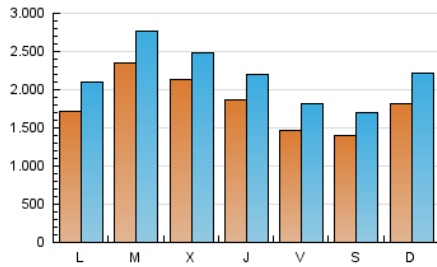

4. Gráficas (Nacional e Internacional)

4.1 Por día de la semana (promedio)

N. únicos / Visitas (x 100)