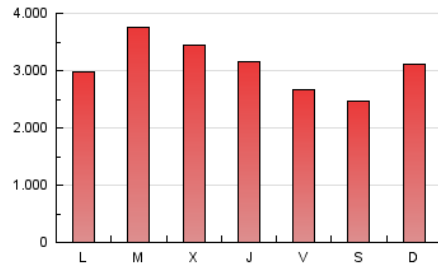

Páginas (x 100)