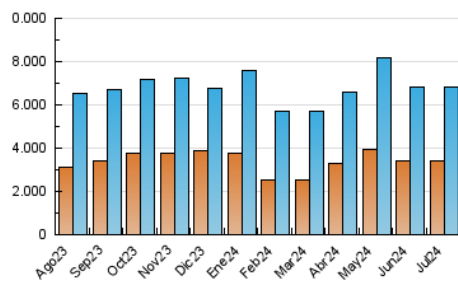

### 3. Por día del mes (Nacional e Internacional)

Día	N. únicos	Visitas	Páginas	Día	N. únicos	Visitas	Páginas	Día	N. únicos	Visitas	Páginas
<b>1</b>	125.205	166.517	265.642	<b>11</b>	102.790	129.742	218.032	<b>21</b>	292.000	341.509	458.347
<b>2</b>	105.479	135.768	223.551	<b>12</b>	114.745	147.523	232.433	<b>22</b>	255.634	302.688	417.360
<b>3</b>	175.488	209.287	315.908	<b>13</b>	115.384	144.201	218.394	<b>23</b>	159.761	193.786	288.385
<b>4</b>	216.237	242.577	348.321	<b>14</b>	135.415	182.498	292.415	<b>24</b>	158.290	190.272	281.130
<b>5</b>	151.078	189.137	288.862	<b>15</b>	189.880	227.409	334.416	<b>25</b>	166.928	206.061	311.733
<b>6</b>	153.815	190.717	273.560	<b>16</b>	517.190	582.217	733.475	<b>26</b>	161.470	197.131	307.947
<b>7</b>	157.030	191.392	285.425	<b>17</b>	326.853	363.461	490.662	<b>27</b>	141.309	171.352	274.799
<b>8</b>	162.137	193.878	291.359	<b>18</b>	260.958	304.664	425.188	<b>28</b>	140.449	173.990	276.037
<b>9</b>	154.360	191.389	303.733	<b>19</b>	160.433	191.734	289.084	<b>29</b>	129.204	159.339	256.888
<b>10</b>	105.932	134.959	214.956	<b>20</b>	149.732	174.370	249.984	<b>30</b>	237.063	280.272	398.379
								<b>31</b>	297.842	339.845	460.635

##### 4.1 Por día de la semana (promedio)

N. únicos / Visitas (x 100)

Páginas (x 100)

##### 4.2 Por franja horaria (promedio)

Visitas\_ (x 1000)

Páginas (x 1000)

##### 4.3 Por meses

N. únicos / Visitas (x 1000)

Páginas (x 1000)