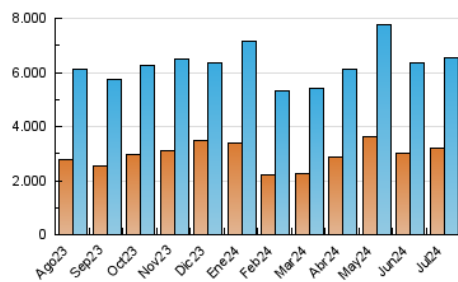

#### 3. Por día del mes (Nacional)

Día	N. únicos	Visitas	Páginas	Día	N. únicos	Visitas	Páginas	Día	N. únicos	Visitas	Páginas
1	120.056	159.728	258.036	11	96.540	122.596	207.743	21	273.071	320.106	429.481
2	101.215	130.568	216.544	12	109.181	140.786	223.482	22	235.860	278.967	390.962
3	171.294	204.400	309.050	13	111.177	140.230	212.174	23	148.218	182.424	272.591
4	212.042	237.121	341.820	14	131.326	177.077	285.322	24	152.912	184.929	274.343
5	148.223	185.250	283.122	15	177.519	212.672	316.104	25	157.338	193.805	296.785
6	150.572	187.572	267.808	16	496.518	560.189	705.619	26	140.980	177.024	278.363
7	153.643	186.809	279.490	17	317.025	353.135	477.947	27	133.627	162.027	262.704
8	157.679	189.083	284.346	18	252.185	297.590	413.464	28	123.341	156.768	252.831
9	150.330	186.412	296.766	19	154.740	186.318	280.258	29	114.316	144.895	236.416
10	102.576	131.399	209.239	20	145.299	170.856	243.747	30	229.041	272.211	387.313
				31	290.649	327.716	449.986				

##### 4.1 Por día de la semana (promedio)

N. únicos / Visitas (x 100)

Páginas (x 100)

##### 4.2 Por franja horaria (promedio)

Visitas\_ (x 1000)

Páginas (x 1000)

##### 4.3 Por meses

N. únicos / Visitas (x 1000)

Páginas (x 1000)