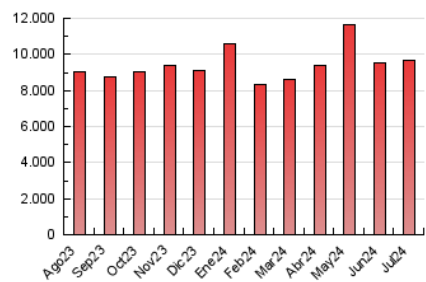

#### 3. Por día del mes (Nacional)

Día	N. únicos	Visitas	Páginas	Día	N. únicos	Visitas	Páginas	Día	N. únicos	Visitas	Páginas
1	120.056	159.728	258.036	11	96.540	122.596	207.743	21	273.071	320.106	429.481
2	101.215	130.568	216.544	12	109.181	140.786	223.482	22	235.860	278.967	390.962
3	171.294	204.400	309.050	13	111.177	140.230	212.174	23	148.218	182.424	272.591
4	212.042	237.121	341.820	14	131.326	177.077	285.322	24	152.912	184.929	274.343
5	148.223	185.250	283.122	15	177.519	212.672	316.104	25	157.338	193.805	296.785
6	150.572	187.572	267.808	16	496.518	560.189	705.619	26	140.980	177.024	278.363
7	153.643	186.809	279.490	17	317.025	353.135	477.947	27	133.627	162.027	262.704
8	157.679	189.083	284.346	18	252.185	297.590	413.464	28	123.341	156.768	252.831
9	150.330	186.412	296.766	19	154.740	186.318	280.258	29	114.316	144.895	236.416
10	102.576	131.399	209.239	20	145.299	170.856	243.747	30	229.041	272.211	387.313
				31	290.649	327.716	449.986				

##### 4.1 Por día de la semana (promedio)

N. únicos / Visitas (x 100)

Páginas (x 100)

##### 4.2 Por franja horaria (promedio)

Visitas\_ (x 1000)

Páginas (x 1000)

##### 4.3 Por meses

N. únicos / Visitas (x 1000)

Páginas (x 1000)