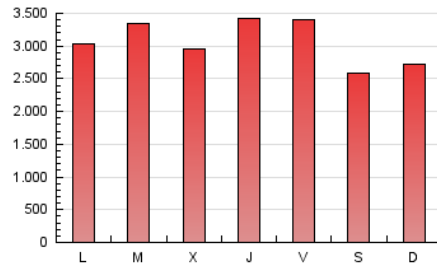

1. Cifras totales y promedios (Nacional)

MES - AÑO	NAVEGADORES UNICOS	VISITAS	PAGINAS
Septiembre - 2024	2.620.557	5.724.393	9.162.594
PROMEDIO DIARIO	153.491	190.813	305.420
PROMEDIO LUNES-VIERNES	162.449	200.385	321.950
PROMEDIO SABADO-DOMINGO	132.588	168.479	266.849
PAGINAS / VISITAS	1,60		
DURACION MEDIA VISITAS	0:02:24		
TIEMPO INTERACCIÓN MEDIO	0:02:11		

2. Secciones (Nacional)

	PAGINAS	%
HOME	1.674.889	18.28 %
RESTO	7.487.705	81.72 %

3. Por día del mes (Nacional)

Día	N. únicos	Visitas	Páginas	Día	N. únicos	Visitas	Páginas	Día	N. únicos	Visitas	Páginas
1	102.275	142.455	245.196	11	90.237	116.152	201.296	21	120.464	163.220	273.622
2	107.442	149.099	262.594	12	149.063	179.153	274.797	22	195.431	232.832	348.870
3	192.907	247.447	412.966	13	134.606	162.123	253.645	23	253.576	289.249	420.201
4	243.088	288.846	459.408	14	98.029	126.478	208.550	24	149.079	178.479	284.868
5	283.086	322.510	509.197	15	89.059	122.426	210.100	25	105.763	138.845	235.497
6	343.347	387.857	559.912	16	172.268	214.459	338.593	26	119.039	158.364	269.910
7	207.859	249.169	346.633	17	192.009	234.346	359.558	27	121.192	152.115	259.548
8	192.117	229.222	347.352	18	130.022	169.784	283.069	28	95.908	121.719	208.557
9	129.585	161.475	267.543	19	147.323	192.456	314.681	29	92.154	128.788	212.761
10	127.704	167.535	279.566	20	128.489	172.726	288.082	30	91.603	125.064	226.022

4. Gráficas (Nacional)

4.1 Por día de la semana (promedio)

N. únicos / Visitas (x 100)

Páginas (x 100)

4.2 Por franja horaria (promedio)

Visitas_ (x 1000)

Páginas (x 1000)

4.3 Por meses