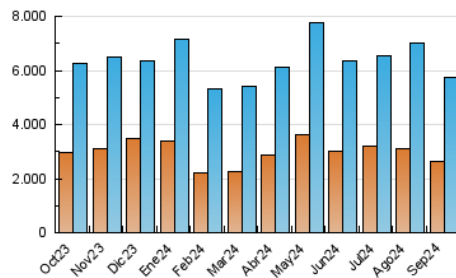

2. Secciones (Nacional)

	PAGINAS	%
HOME	1.674.889	18.28 %
RESTO	7.487.705	81.72 %

3. Por día del mes (Nacional)

Día	N. únicos	Visitas	Páginas	Día	N. únicos	Visitas	Páginas	Día	N. únicos	Visitas	Páginas
1	102.275	142.455	245.196	11	90.237	116.152	201.296	21	120.464	163.220	273.622
2	107.442	149.099	262.594	12	149.063	179.153	274.797	22	195.431	232.832	348.870
3	192.907	247.447	412.966	13	134.606	162.123	253.645	23	253.576	289.249	420.201
4	243.088	288.846	459.408	14	98.029	126.478	208.550	24	149.079	178.479	284.868
5	283.086	322.510	509.197	15	89.059	122.426	210.100	25	105.763	138.845	235.497
6	343.347	387.857	559.912	16	172.268	214.459	338.593	26	119.039	158.364	269.910
7	207.859	249.169	346.633	17	192.009	234.346	359.558	27	121.192	152.115	259.548
8	192.117	229.222	347.352	18	130.022	169.784	283.069	28	95.908	121.719	208.557
9	129.585	161.475	267.543	19	147.323	192.456	314.681	29	92.154	128.788	212.761
10	127.704	167.535	279.566	20	128.489	172.726	288.082	30	91.603	125.064	226.022

4. Gráficas (Nacional)

4.1 Por día de la semana (promedio)

N. únicos / Visitas (x 100)

Páginas (x 100)

4.2 Por franja horaria (promedio)

Visitas_ (x 1000)

Páginas (x 1000)

4.3 Por meses

N. únicos / Visitas (x 1000)

Páginas (x 1000)

5. Observaciones

Este Medio Electrónico de Comunicación ha sido medido por la herramienta Google Analytics de Google (GA4).

6. Definiciones básicas (Para más información ver Normas Técnicas para el Control de los Medios Electrónicos de Comunicación)

Visita:

Una secuencia ininterrumpida de páginas servidas a un usuario válido. Si dicho usuario no realiza peticiones de páginas en un periodo de tiempo (30 min) la siguiente petición constituirá el inicio de una nueva visita.