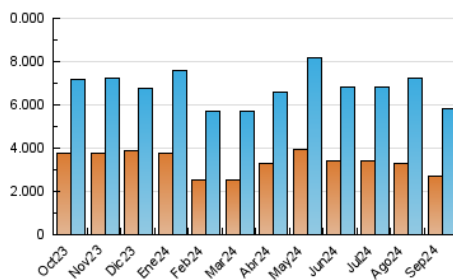

4.3 Por meses

N. únicos / Visitas (x 1000)