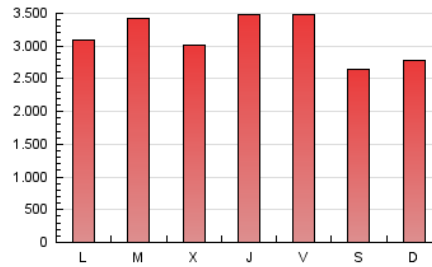

1. Cifras totales y promedios (Nacional e Internacional)

MES - AÑO	NAVEGADORES UNICOS	VISITAS	PAGINAS
Septiembre - 2024	2.707.104	5.852.894	9.355.992
PROMEDIO DIARIO	157.253	195.096	311.866
PROMEDIO LUNES-VIERNES	166.407	204.940	328.779
PROMEDIO SABADO-DOMINGO	135.894	172.128	272.403
PAGINAS / VISITAS	1,60		
DURACION MEDIA VISITAS	0:02:23		
TIEMPO INTERACCIÓN MEDIO	0:02:09		

2. Secciones (Nacional e Internacional)

	PAGINAS	%
HOME	1.711.918	18.30 %
RESTO	7.644.074	81.70 %

3. Por día del mes (Nacional e Internacional)

Día	N. únicos	Visitas	Páginas	Día	N. únicos	Visitas	Páginas	Día	N. únicos	Visitas	Páginas
1	105.296	145.078	250.497	11	92.663	119.889	206.085	21	123.419	165.843	279.267
2	110.660	153.012	268.349	12	152.240	183.096	279.980	22	199.369	238.033	355.258
3	199.038	252.972	422.846	13	138.467	166.626	259.866	23	257.763	293.834	427.727
4	248.065	295.451	468.612	14	100.901	130.544	213.398	24	152.508	182.672	291.714
5	287.757	326.980	517.198	15	91.814	126.293	215.096	25	108.795	143.743	241.678
6	348.888	394.107	568.843	16	175.827	219.144	344.629	26	122.734	162.799	276.494
7	212.200	254.563	353.092	17	197.825	241.150	368.019	27	124.426	155.599	265.494
8	196.000	232.419	353.815	18	134.839	175.587	290.517	28	99.443	124.948	214.034
9	133.134	165.008	273.475	19	150.310	196.475	320.366	29	94.606	131.432	217.174
10	131.379	170.933	285.887	20	132.170	175.951	294.422	30	95.056	128.713	232.160

4. Gráficas (Nacional e Internacional)

4.1 Por día de la semana (promedio)

N. únicos / Visitas (x 100)

Páginas (x 100)

4.2 Por franja horaria (promedio)

Visitas_ (x 1000)

Páginas (x 1000)

4.3 Por meses