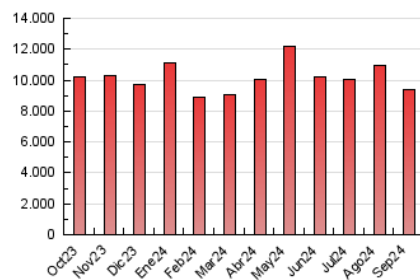

Páginas (x 1000)