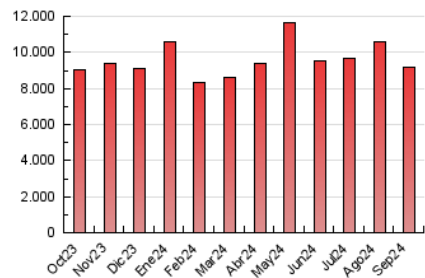

1. Cifras totales y promedios (Nacional)

MES - AÑO	NAVEGADORES UNICOS	VISITAS	PAGINAS
Septiembre - 2024	2.620.557	5.724.393	9.162.594
PROMEDIO DIARIO	153.491	190.813	305.420
PROMEDIO LUNES-VIERNES	162.449	200.385	321.950
PROMEDIO SABADO-DOMINGO	132.588	168.479	266.849
PAGINAS / VISITAS	1,60		
DURACION MEDIA VISITAS	0:02:24		
TIEMPO INTERACCIÓN MEDIO	0:02:11		

2. Secciones (Nacional)

	PAGINAS	%
HOME	1.674.889	18.28 %
RESTO	7.487.705	81.72 %

3. Por día del mes (Nacional)

Día	N. únicos	Visitas	Páginas	Día	N. únicos	Visitas	Páginas	Día	N. únicos	Visitas	Páginas
1	102.275	142.455	245.196	11	90.237	116.152	201.296	21	120.464	163.220	273.622
2	107.442	149.099	262.594	12	149.063	179.153	274.797	22	195.431	232.832	348.870
3	192.907	247.447	412.966	13	134.606	162.123	253.645	23	253.576	289.249	420.201
4	243.088	288.846	459.408	14	98.029	126.478	208.550	24	149.079	178.479	284.868
5	283.086	322.510	509.197	15	89.059	122.426	210.100	25	105.763	138.845	235.497
6	343.347	387.857	559.912	16	172.268	214.459	338.593	26	119.039	158.364	269.910
7	207.859	249.169	346.633	17	192.009	234.346	359.558	27	121.192	152.115	259.548
8	192.117	229.222	347.352	18	130.022	169.784	283.069	28	95.908	121.719	208.557
9	129.585	161.475	267.543	19	147.323	192.456	314.681	29	92.154	128.788	212.761
10	127.704	167.535	279.566	20	128.489	172.726	288.082	30	91.603	125.064	226.022

4. Gráficas (Nacional)

4.1 Por día de la semana (promedio)

N. únicos / Visitas (x 100)

Páginas (x 100)

4.2 Por franja horaria (promedio)

Visitas_ (x 1000)

Páginas (x 1000)

4.3 Por meses

N. únicos / Visitas (x 1000)

Páginas (x 1000)

5. Observaciones

Este Medio Electrónico de Comunicación ha sido medido por la herramienta Google Analytics de Google (GA4).

6. Definiciones básicas (Para más información ver Normas Técnicas para el Control de los Medios Electrónicos de Comunicación)