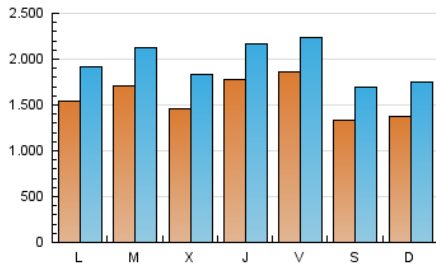

1. Cifras totales y promedios (Nacional e Internacional)

MES - AÑO	NAVEGADORES UNICOS	VISITAS	PAGINAS
Septiembre - 2024	2.707.104	5.852.894	9.355.992
PROMEDIO DIARIO	157.253	195.096	311.866
PROMEDIO LUNES-VIERNES	166.407	204.940	328.779
PROMEDIO SABADO-DOMINGO	135.894	172.128	272.403
PAGINAS / VISITAS	1,60		
DURACION MEDIA VISITAS	0:02:23		
TIEMPO INTERACCIÓN MEDIO	0:02:09		

2. Secciones (Nacional e Internacional)

	PAGINAS	%
HOME	1.711.918	18.30 %
RESTO	7.644.074	81.70 %

3. Por día del mes (Nacional e Internacional)

Día	N. únicos	Visitas	Páginas	Día	N. únicos	Visitas	Páginas	Día	N. únicos	Visitas	Páginas
1	105.296	145.078	250.497	11	92.663	119.889	206.085	21	123.419	165.843	279.267
2	110.660	153.012	268.349	12	152.240	183.096	279.980	22	199.369	238.033	355.258
3	199.038	252.972	422.846	13	138.467	166.626	259.866	23	257.763	293.834	427.727
4	248.065	295.451	468.612	14	100.901	130.544	213.398	24	152.508	182.672	291.714
5	287.757	326.980	517.198	15	91.814	126.293	215.096	25	108.795	143.743	241.678
6	348.888	394.107	568.843	16	175.827	219.144	344.629	26	122.734	162.799	276.494
7	212.200	254.563	353.092	17	197.825	241.150	368.019	27	124.426	155.599	265.494
8	196.000	232.419	353.815	18	134.839	175.587	290.517	28	99.443	124.948	214.034
9	133.134	165.008	273.475	19	150.310	196.475	320.366	29	94.606	131.432	217.174
10	131.379	170.933	285.887	20	132.170	175.951	294.422	30	95.056	128.713	232.160

4. Gráficas (Nacional e Internacional)

4.1 Por día de la semana (promedio)

N. únicos / Visitas (x 100)

Páginas (x 100)

4.2 Por franja horaria (promedio)

Visitas_ (x 1000)

Páginas (x 1000)

4.3 Por meses