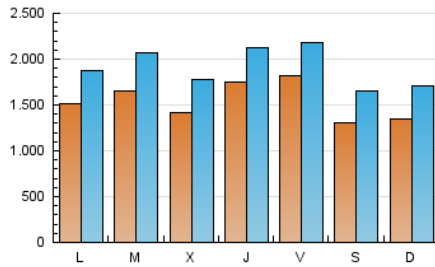

1. Cifras totales y promedios (Nacional)

MES - AÑO	NAVEGADORES UNICOS	VISITAS	PAGINAS
Septiembre - 2024	2.620.557	5.724.393	9.162.594
PROMEDIO DIARIO	153.491	190.813	305.420
PROMEDIO LUNES-VIERNES	162.449	200.385	321.950
PROMEDIO SABADO-DOMINGO	132.588	168.479	266.849
PAGINAS / VISITAS	1,60		
DURACION MEDIA VISITAS	0:02:24		
TIEMPO INTERACCIÓN MEDIO	0:02:11		

2. Secciones (Nacional)

	PAGINAS	%
HOME	1.674.889	18.28 %
RESTO	7.487.705	81.72 %

3. Por día del mes (Nacional)

Día	N. únicos	Visitas	Páginas	Día	N. únicos	Visitas	Páginas	Día	N. únicos	Visitas	Páginas
1	102.275	142.455	245.196	11	90.237	116.152	201.296	21	120.464	163.220	273.622
2	107.442	149.099	262.594	12	149.063	179.153	274.797	22	195.431	232.832	348.870
3	192.907	247.447	412.966	13	134.606	162.123	253.645	23	253.576	289.249	420.201
4	243.088	288.846	459.408	14	98.029	126.478	208.550	24	149.079	178.479	284.868
5	283.086	322.510	509.197	15	89.059	122.426	210.100	25	105.763	138.845	235.497
6	343.347	387.857	559.912	16	172.268	214.459	338.593	26	119.039	158.364	269.910
7	207.859	249.169	346.633	17	192.009	234.346	359.558	27	121.192	152.115	259.548
8	192.117	229.222	347.352	18	130.022	169.784	283.069	28	95.908	121.719	208.557
9	129.585	161.475	267.543	19	147.323	192.456	314.681	29	92.154	128.788	212.761
10	127.704	167.535	279.566	20	128.489	172.726	288.082	30	91.603	125.064	226.022

4. Gráficas (Nacional)

4.1 Por día de la semana (promedio)

N. únicos / Visitas (x 100)

Páginas (x 100)

4.2 Por franja horaria (promedio)

Visitas_ (x 1000)

Páginas (x 1000)

4.3 Por meses