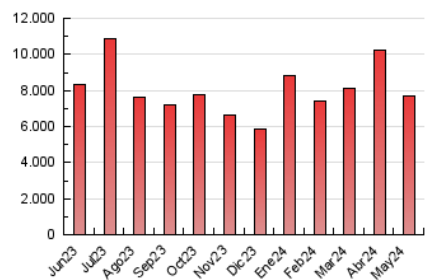

Páginas (x 1000)