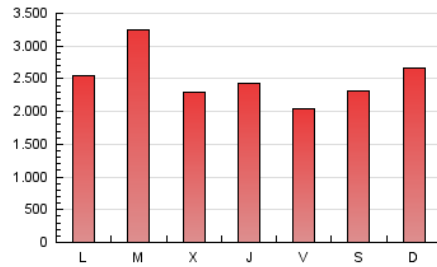

1. Cifras totales y promedios (Nacional e Internacional)

MES - AÑO	NAVEGADORES UNICOS	VISITAS	PAGINAS
Mayo - 2024	2.334.185	4.913.429	7.694.348
PROMEDIO DIARIO	123.379	158.498	248.205
PROMEDIO LUNES-VIERNES	123.945	160.124	248.024
PROMEDIO SABADO-DOMINGO	121.751	153.822	248.723
PAGINAS / VISITAS	1,57		
DURACION MEDIA VISITAS	0:08:06		
TIEMPO INTERACCIÓN MEDIO	0:10:28		

2. Secciones (Nacional e Internacional)

	PAGINAS	%
HOME	172.165	2.24 %
RESTO	7.522.183	97.76 %

3. Por día del mes (Nacional e Internacional)

Día	N. únicos	Visitas	Páginas	Día	N. únicos	Visitas	Páginas	Día	N. únicos	Visitas	Páginas
1	101.787	126.338	201.768	11	145.196	176.407	271.418	21	170.603	236.740	352.727
2	98.997	127.112	199.041	12	128.748	164.537	259.921	22	128.319	169.268	262.147
3	87.600	109.617	169.687	13	123.895	149.987	245.026	23	114.587	148.738	230.136
4	98.375	121.303	220.632	14	163.089	226.005	337.993	24	108.318	141.190	214.845
5	108.778	139.769	229.837	15	119.492	155.951	238.967	25	98.466	126.752	200.999
6	121.905	154.071	255.661	16	132.735	176.854	279.832	26	124.337	160.651	249.767
7	148.484	197.095	315.566	17	113.004	146.175	223.037	27	123.648	145.764	247.014
8	113.492	147.641	225.752	18	118.443	145.708	234.713	28	154.108	202.686	296.388
9	129.228	172.073	260.028	19	151.662	195.449	322.499	29	116.910	149.781	219.524
10	115.008	147.059	227.951	20	145.506	171.865	274.102	30	122.240	160.001	242.466
								31	97.786	120.842	184.904

4. Gráficas (Nacional e Internacional)

4.1 Por día de la semana (promedio)

N. únicos / Visitas (x 100)

Páginas (x 100)

4.2 Por franja horaria (promedio)

Visitas_ (x 1000)

Páginas (x 1000)

4.3 Por meses