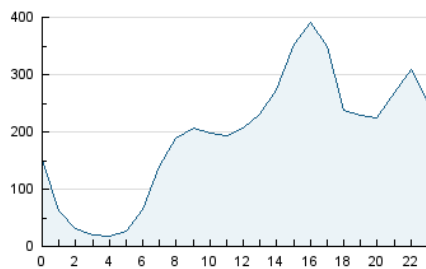

2. Secciones (Nacional)

	PAGINAS	%
HOME	157.604	2.46 %
RESTO	6.256.264	97.54 %

3. Por día del mes (Nacional)

Día	N. únicos	Visitas	Páginas	Día	N. únicos	Visitas	Páginas	Día	N. únicos	Visitas	Páginas
1	81.689	100.910	169.416	11	123.579	152.997	235.245	21	135.601	193.400	291.995
2	76.645	102.819	162.115	12	106.632	140.386	224.846	22	99.385	135.081	215.673
3	67.619	88.285	137.253	13	98.096	119.096	202.867	23	88.637	120.131	188.152
4	78.374	100.208	189.077	14	133.400	190.583	287.614	24	83.202	113.630	177.060
5	86.409	114.690	192.421	15	93.388	123.531	195.008	25	76.566	104.910	169.215
6	95.969	126.664	211.794	16	107.320	146.507	236.769	26	102.686	136.269	215.250
7	120.780	164.481	265.158	17	91.513	120.795	188.526	27	97.560	118.040	205.076
8	87.192	116.477	183.262	18	98.919	124.625	202.592	28	124.921	169.674	247.300
9	104.910	142.236	217.640	19	123.741	165.776	276.902	29	90.102	118.013	176.384
10	92.953	123.457	191.586	20	101.674	124.062	205.993	30	97.112	132.950	201.900
								31	76.513	96.620	149.779

4. Gráficas (Nacional)

4.1 Por día de la semana (promedio)

N. únicos / Visitas (x 100)

Páginas (x 100)

4.2 Por franja horaria (promedio)

Visitas_ (x 1000)

Páginas (x 1000)

4.3 Por meses