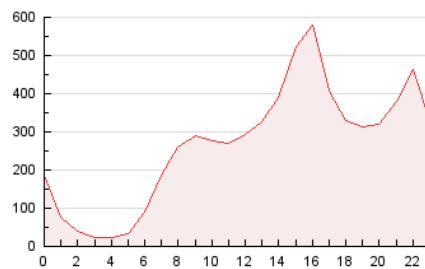

2. Secciones (Nacional)

	PAGINAS	%
HOME	157.604	2.46 %
RESTO	6.256.264	97.54 %

3. Por día del mes (Nacional)

Día	N. únicos	Visitas	Páginas	Día	N. únicos	Visitas	Páginas	Día	N. únicos	Visitas	Páginas
1	81.689	100.910	169.416	11	123.579	152.997	235.245	21	135.601	193.400	291.995
2	76.645	102.819	162.115	12	106.632	140.386	224.846	22	99.385	135.081	215.673
3	67.619	88.285	137.253	13	98.096	119.096	202.867	23	88.637	120.131	188.152
4	78.374	100.208	189.077	14	133.400	190.583	287.614	24	83.202	113.630	177.060
5	86.409	114.690	192.421	15	93.388	123.531	195.008	25	76.566	104.910	169.215
6	95.969	126.664	211.794	16	107.320	146.507	236.769	26	102.686	136.269	215.250
7	120.780	164.481	265.158	17	91.513	120.795	188.526	27	97.560	118.040	205.076
8	87.192	116.477	183.262	18	98.919	124.625	202.592	28	124.921	169.674	247.300
9	104.910	142.236	217.640	19	123.741	165.776	276.902	29	90.102	118.013	176.384
10	92.953	123.457	191.586	20	101.674	124.062	205.993	30	97.112	132.950	201.900
								31	76.513	96.620	149.779

4. Gráficas (Nacional)

4.1 Por día de la semana (promedio)

N. únicos / Visitas (x 100)

Páginas (x 100)

4.2 Por franja horaria (promedio)

Visitas_ (x 1000)

Páginas (x 1000)

4.3 Por meses