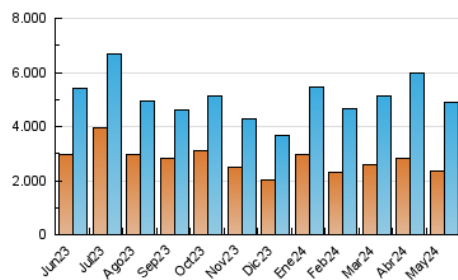

4.3 Por meses

N. únicos / Visitas (x 1000)