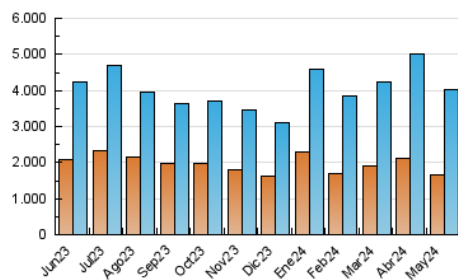

1. Cifras totales y promedios (Nacional)

MES - AÑO	NAVEGADORES UNICOS	VISITAS	PAGINAS
Mayo - 2024	1.668.822	4.027.303	6.413.868
PROMEDIO DIARIO	98.164	129.913	206.899
PROMEDIO LUNES-VIERNES	97.660	129.889	204.710
PROMEDIO SABADO-DOMINGO	99.613	129.983	213.194
PAGINAS / VISITAS	1,59		
DURACION MEDIA VISITAS	0:08:59		
TIEMPO INTERACCIÓN MEDIO	0:13:27		

2. Secciones (Nacional)

	PAGINAS	%
HOME	157.604	2.46 %
RESTO	6.256.264	97.54 %

3. Por día del mes (Nacional)

Día	N. únicos	Visitas	Páginas	Día	N. únicos	Visitas	Páginas	Día	N. únicos	Visitas	Páginas
1	81.689	100.910	169.416	11	123.579	152.997	235.245	21	135.601	193.400	291.995
2	76.645	102.819	162.115	12	106.632	140.386	224.846	22	99.385	135.081	215.673
3	67.619	88.285	137.253	13	98.096	119.096	202.867	23	88.637	120.131	188.152
4	78.374	100.208	189.077	14	133.400	190.583	287.614	24	83.202	113.630	177.060
5	86.409	114.690	192.421	15	93.388	123.531	195.008	25	76.566	104.910	169.215
6	95.969	126.664	211.794	16	107.320	146.507	236.769	26	102.686	136.269	215.250
7	120.780	164.481	265.158	17	91.513	120.795	188.526	27	97.560	118.040	205.076
8	87.192	116.477	183.262	18	98.919	124.625	202.592	28	124.921	169.674	247.300
9	104.910	142.236	217.640	19	123.741	165.776	276.902	29	90.102	118.013	176.384
10	92.953	123.457	191.586	20	101.674	124.062	205.993	30	97.112	132.950	201.900
								31	76.513	96.620	149.779

4. Gráficas (Nacional)

4.1 Por día de la semana (promedio)

N. únicos / Visitas (x 100)

Páginas (x 100)

4.2 Por franja horaria (promedio)

Visitas_ (x 1000)

Páginas (x 1000)

4.3 Por meses

N. únicos / Visitas (x 1000)

Páginas (x 1000)

5. Observaciones

Este Medio Electrónico de Comunicación ha sido medido por la herramienta Google Analytics de Google (GA4)

6. Definiciones básicas (Para más información ver Normas Técnicas para el Control de los Medios Electrónicos de Comunicación)