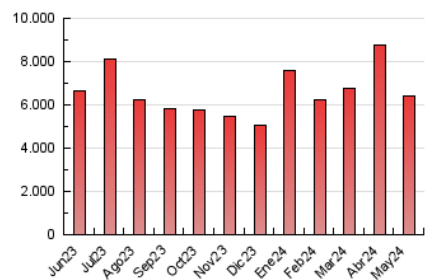

Páginas (x 1000)