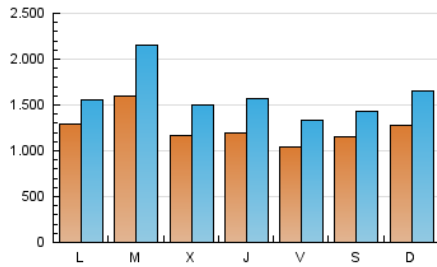

1. Cifras totales y promedios (Nacional e Internacional)

MES - AÑO	NAVEGADORES UNICOS	VISITAS	PAGINAS
Mayo - 2024	2.334.185	4.913.429	7.694.348
PROMEDIO DIARIO	123.379	158.498	248.205
PROMEDIO LUNES-VIERNES	123.945	160.124	248.024
PROMEDIO SABADO-DOMINGO	121.751	153.822	248.723
PAGINAS / VISITAS	1,57		
DURACION MEDIA VISITAS	0:08:06		
TIEMPO INTERACCIÓN MEDIO	0:10:28		

2. Secciones (Nacional e Internacional)

	PAGINAS	%
HOME	172.165	2.24 %
RESTO	7.522.183	97.76 %

3. Por día del mes (Nacional e Internacional)

Día	N. únicos	Visitas	Páginas	Día	N. únicos	Visitas	Páginas	Día	N. únicos	Visitas	Páginas
1	101.787	126.338	201.768	11	145.196	176.407	271.418	21	170.603	236.740	352.727
2	98.997	127.112	199.041	12	128.748	164.537	259.921	22	128.319	169.268	262.147
3	87.600	109.617	169.687	13	123.895	149.987	245.026	23	114.587	148.738	230.136
4	98.375	121.303	220.632	14	163.089	226.005	337.993	24	108.318	141.190	214.845
5	108.778	139.769	229.837	15	119.492	155.951	238.967	25	98.466	126.752	200.999
6	121.905	154.071	255.661	16	132.735	176.854	279.832	26	124.337	160.651	249.767
7	148.484	197.095	315.566	17	113.004	146.175	223.037	27	123.648	145.764	247.014
8	113.492	147.641	225.752	18	118.443	145.708	234.713	28	154.108	202.686	296.388
9	129.228	172.073	260.028	19	151.662	195.449	322.499	29	116.910	149.781	219.524
10	115.008	147.059	227.951	20	145.506	171.865	274.102	30	122.240	160.001	242.466
								31	97.786	120.842	184.904

4. Gráficas (Nacional e Internacional)

4.1 Por día de la semana (promedio)

N. únicos / Visitas (x 100)

Páginas (x 100)

4.2 Por franja horaria (promedio)

Visitas_ (x 1000)

Páginas (x 1000)

4.3 Por meses