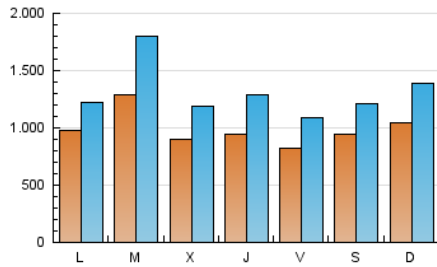

1. Cifras totales y promedios (Nacional)

MES - AÑO	NAVEGADORES UNICOS	VISITAS	PAGINAS
Mayo - 2024	1.668.822	4.027.303	6.413.868
PROMEDIO DIARIO	98.164	129.913	206.899
PROMEDIO LUNES-VIERNES	97.660	129.889	204.710
PROMEDIO SABADO-DOMINGO	99.613	129.983	213.194
PAGINAS / VISITAS	1,59		
DURACION MEDIA VISITAS	0:08:59		
TIEMPO INTERACCIÓN MEDIO	0:13:27		

2. Secciones (Nacional)

	PAGINAS	%
HOME	157.604	2.46 %
RESTO	6.256.264	97.54 %

3. Por día del mes (Nacional)

Día	N. únicos	Visitas	Páginas	Día	N. únicos	Visitas	Páginas	Día	N. únicos	Visitas	Páginas
1	81.689	100.910	169.416	11	123.579	152.997	235.245	21	135.601	193.400	291.995
2	76.645	102.819	162.115	12	106.632	140.386	224.846	22	99.385	135.081	215.673
3	67.619	88.285	137.253	13	98.096	119.096	202.867	23	88.637	120.131	188.152
4	78.374	100.208	189.077	14	133.400	190.583	287.614	24	83.202	113.630	177.060
5	86.409	114.690	192.421	15	93.388	123.531	195.008	25	76.566	104.910	169.215
6	95.969	126.664	211.794	16	107.320	146.507	236.769	26	102.686	136.269	215.250
7	120.780	164.481	265.158	17	91.513	120.795	188.526	27	97.560	118.040	205.076
8	87.192	116.477	183.262	18	98.919	124.625	202.592	28	124.921	169.674	247.300
9	104.910	142.236	217.640	19	123.741	165.776	276.902	29	90.102	118.013	176.384
10	92.953	123.457	191.586	20	101.674	124.062	205.993	30	97.112	132.950	201.900
								31	76.513	96.620	149.779

4. Gráficas (Nacional)

4.1 Por día de la semana (promedio)

N. únicos / Visitas (x 100)

Páginas (x 100)

4.2 Por franja horaria (promedio)

Visitas_ (x 1000)

Páginas (x 1000)

4.3 Por meses