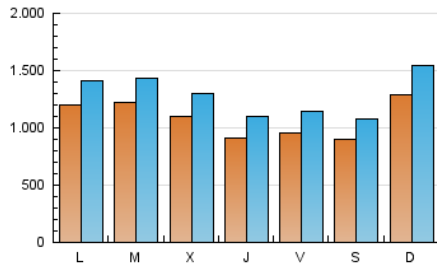

1. Cifras totales y promedios (Nacional e Internacional)

MES - AÑO	NAVEGADORES UNICOS	VISITAS	PAGINAS
Julio - 2024	2.458.831	4.025.779	6.386.819
PROMEDIO DIARIO	109.046	129.864	206.026
PROMEDIO LUNES-VIERNES	108.909	129.276	191.300
PROMEDIO SABADO-DOMINGO	109.440	131.554	248.364
PAGINAS / VISITAS	1,59		
DURACION MEDIA VISITAS	0:04:55		
TIEMPO INTERACCIÓN MEDIO	0:04:24		

2. Secciones (Nacional e Internacional)

	PAGINAS	%
HOME	130.987	2.05 %
RESTO	6.255.832	97.95 %

3. Por día del mes (Nacional e Internacional)

Día	N. únicos	Visitas	Páginas	Día	N. únicos	Visitas	Páginas	Día	N. únicos	Visitas	Páginas
1	98.262	118.415	184.116	11	91.347	113.078	176.096	21	155.272	182.415	278.624
2	103.756	127.943	195.017	12	94.227	113.684	180.409	22	129.129	147.057	211.068
3	106.063	128.043	186.215	13	101.893	121.920	251.712	23	101.766	119.784	169.973
4	86.573	107.662	159.251	14	124.271	151.722	293.667	24	88.096	104.600	154.116
5	87.590	104.680	162.211	15	97.417	117.834	180.326	25	90.038	103.501	158.919
6	96.268	117.722	249.978	16	106.864	126.816	185.953	26	84.919	101.538	149.883
7	103.586	131.419	287.008	17	95.188	114.591	174.230	27	78.329	90.362	181.512
8	99.881	123.424	191.284	18	96.457	116.931	173.476	28	130.534	153.611	269.122
9	109.224	135.043	197.554	19	113.510	138.351	195.711	29	178.022	200.321	273.462
10	99.446	121.104	189.725	20	85.366	103.258	175.285	30	187.499	206.749	298.988
								31	159.635	182.201	251.928

4. Gráficas (Nacional e Internacional)

4.1 Por día de la semana (promedio)

N. únicos / Visitas (x 100)

Páginas (x 100)

4.2 Por franja horaria (promedio)

Visitas_ (x 1000)

Páginas (x 1000)

4.3 Por meses