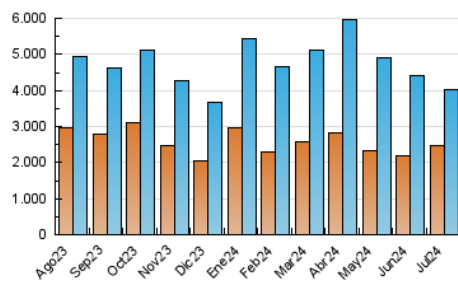

4.3 Por meses

N. únicos / Visitas (x 1000)