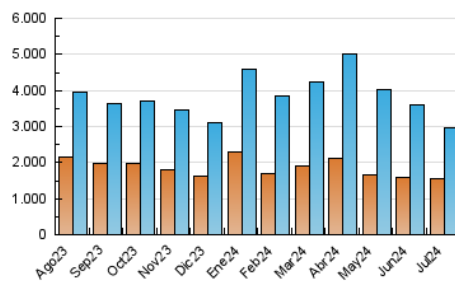

4.3 Por meses

N. únicos / Visitas (x 1000)