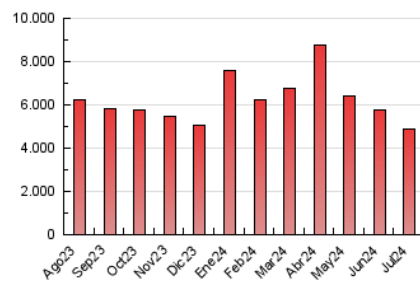

Páginas (x 1000)