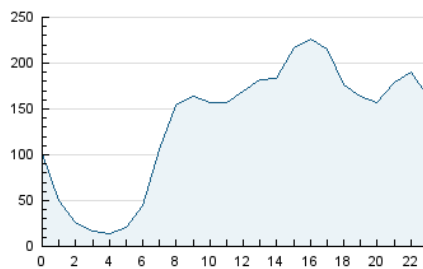

2. Secciones (Nacional)

	PAGINAS	%
HOME	121.818	2.49 %
RESTO	4.766.248	97.51 %

3. Por día del mes (Nacional)

Día	N. únicos	Visitas	Páginas	Día	N. únicos	Visitas	Páginas	Día	N. únicos	Visitas	Páginas
1	72.498	91.197	145.643	11	69.751	90.142	142.833	21	125.757	151.614	235.549
2	77.312	98.911	154.508	12	72.460	90.033	147.062	22	96.507	115.820	163.855
3	77.665	98.889	145.186	13	81.182	99.852	216.750	23	74.301	89.349	128.511
4	62.661	80.846	122.729	14	88.620	112.353	238.211	24	62.307	76.720	115.574
5	64.160	81.991	128.139	15	72.588	90.896	142.611	25	67.035	79.063	123.859
6	73.274	94.133	211.096	16	83.503	103.031	152.048	26	61.343	75.777	113.523
7	80.823	106.906	245.797	17	72.103	88.737	139.776	27	56.449	67.181	146.975
8	76.556	96.090	153.986	18	72.361	90.677	138.248	28	82.272	98.771	196.553
9	84.693	106.239	159.595	19	82.301	102.918	152.815	29	92.598	111.904	156.045
10	76.476	95.499	152.919	20	64.528	81.383	143.490	30	82.060	99.602	139.357
								31	77.220	94.675	134.823

4. Gráficas (Nacional)

4.1 Por día de la semana (promedio)

N. únicos / Visitas (x 100)

Páginas (x 100)

4.2 Por franja horaria (promedio)

Visitas_ (x 1000)

Páginas (x 1000)

4.3 Por meses