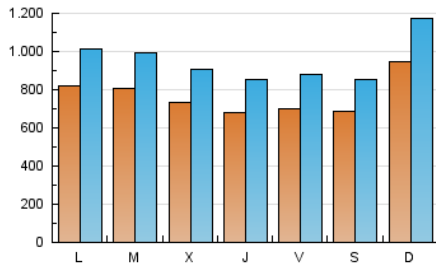

1. Cifras totales y promedios (Nacional)

MES - AÑO	NAVEGADORES UNICOS	VISITAS	PAGINAS
Julio - 2024	1.545.676	2.961.199	4.888.066
PROMEDIO DIARIO	76.883	95.523	157.680
PROMEDIO LUNES-VIERNES	75.237	93.435	141.463
PROMEDIO SABADO-DOMINGO	81.613	101.524	204.303
PAGINAS / VISITAS	1,65		
DURACION MEDIA VISITAS	0:05:59		
TIEMPO INTERACCIÓN MEDIO	0:06:24		

2. Secciones (Nacional)

	PAGINAS	%
HOME	121.818	2.49 %
RESTO	4.766.248	97.51 %

3. Por día del mes (Nacional)

Día	N. únicos	Visitas	Páginas	Día	N. únicos	Visitas	Páginas	Día	N. únicos	Visitas	Páginas
1	72.498	91.197	145.643	11	69.751	90.142	142.833	21	125.757	151.614	235.549
2	77.312	98.911	154.508	12	72.460	90.033	147.062	22	96.507	115.820	163.855
3	77.665	98.889	145.186	13	81.182	99.852	216.750	23	74.301	89.349	128.511
4	62.661	80.846	122.729	14	88.620	112.353	238.211	24	62.307	76.720	115.574
5	64.160	81.991	128.139	15	72.588	90.896	142.611	25	67.035	79.063	123.859
6	73.274	94.133	211.096	16	83.503	103.031	152.048	26	61.343	75.777	113.523
7	80.823	106.906	245.797	17	72.103	88.737	139.776	27	56.449	67.181	146.975
8	76.556	96.090	153.986	18	72.361	90.677	138.248	28	82.272	98.771	196.553
9	84.693	106.239	159.595	19	82.301	102.918	152.815	29	92.598	111.904	156.045
10	76.476	95.499	152.919	20	64.528	81.383	143.490	30	82.060	99.602	139.357
								31	77.220	94.675	134.823

4. Gráficas (Nacional)

4.1 Por día de la semana (promedio)

N. únicos / Visitas (x 100)

Páginas (x 100)

4.2 Por franja horaria (promedio)

Visitas_ (x 1000)

Páginas (x 1000)

4.3 Por meses