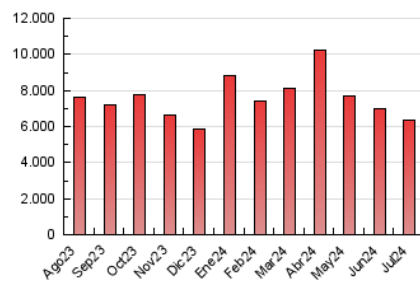

Páginas (x 1000)