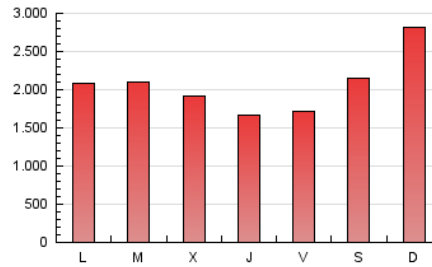

1. Cifras totales y promedios (Nacional e Internacional)

MES - AÑO	NAVEGADORES UNICOS	VISITAS	PAGINAS
Julio - 2024	2.458.831	4.025.779	6.386.819
PROMEDIO DIARIO	109.046	129.864	206.026
PROMEDIO LUNES-VIERNES	108.909	129.276	191.300
PROMEDIO SABADO-DOMINGO	109.440	131.554	248.364
PAGINAS / VISITAS	1,59		
DURACION MEDIA VISITAS	0:04:55		
TIEMPO INTERACCIÓN MEDIO	0:04:24		

2. Secciones (Nacional e Internacional)

	PAGINAS	%
HOME	130.987	2.05 %
RESTO	6.255.832	97.95 %

3. Por día del mes (Nacional e Internacional)

Día	N. únicos	Visitas	Páginas	Día	N. únicos	Visitas	Páginas	Día	N. únicos	Visitas	Páginas
1	98.262	118.415	184.116	11	91.347	113.078	176.096	21	155.272	182.415	278.624
2	103.756	127.943	195.017	12	94.227	113.684	180.409	22	129.129	147.057	211.068
3	106.063	128.043	186.215	13	101.893	121.920	251.712	23	101.766	119.784	169.973
4	86.573	107.662	159.251	14	124.271	151.722	293.667	24	88.096	104.600	154.116
5	87.590	104.680	162.211	15	97.417	117.834	180.326	25	90.038	103.501	158.919
6	96.268	117.722	249.978	16	106.864	126.816	185.953	26	84.919	101.538	149.883
7	103.586	131.419	287.008	17	95.188	114.591	174.230	27	78.329	90.362	181.512
8	99.881	123.424	191.284	18	96.457	116.931	173.476	28	130.534	153.611	269.122
9	109.224	135.043	197.554	19	113.510	138.351	195.711	29	178.022	200.321	273.462
10	99.446	121.104	189.725	20	85.366	103.258	175.285	30	187.499	206.749	298.988
								31	159.635	182.201	251.928

4. Gráficas (Nacional e Internacional)

4.1 Por día de la semana (promedio)

N. únicos / Visitas (x 100)

Páginas (x 100)

4.2 Por franja horaria (promedio)

Visitas_ (x 1000)

Páginas (x 1000)

4.3 Por meses