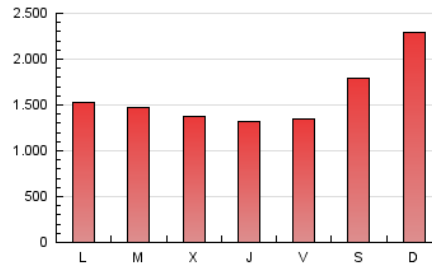

1. Cifras totales y promedios (Nacional)

MES - AÑO	NAVEGADORES UNICOS	VISITAS	PAGINAS
Julio - 2024	1.545.676	2.961.199	4.888.066
PROMEDIO DIARIO	76.883	95.523	157.680
PROMEDIO LUNES-VIERNES	75.237	93.435	141.463
PROMEDIO SABADO-DOMINGO	81.613	101.524	204.303
PAGINAS / VISITAS	1,65		
DURACION MEDIA VISITAS	0:05:59		
TIEMPO INTERACCIÓN MEDIO	0:06:24		

2. Secciones (Nacional)

	PAGINAS	%
HOME	121.818	2.49 %
RESTO	4.766.248	97.51 %

3. Por día del mes (Nacional)

Día	N. únicos	Visitas	Páginas	Día	N. únicos	Visitas	Páginas	Día	N. únicos	Visitas	Páginas
1	72.498	91.197	145.643	11	69.751	90.142	142.833	21	125.757	151.614	235.549
2	77.312	98.911	154.508	12	72.460	90.033	147.062	22	96.507	115.820	163.855
3	77.665	98.889	145.186	13	81.182	99.852	216.750	23	74.301	89.349	128.511
4	62.661	80.846	122.729	14	88.620	112.353	238.211	24	62.307	76.720	115.574
5	64.160	81.991	128.139	15	72.588	90.896	142.611	25	67.035	79.063	123.859
6	73.274	94.133	211.096	16	83.503	103.031	152.048	26	61.343	75.777	113.523
7	80.823	106.906	245.797	17	72.103	88.737	139.776	27	56.449	67.181	146.975
8	76.556	96.090	153.986	18	72.361	90.677	138.248	28	82.272	98.771	196.553
9	84.693	106.239	159.595	19	82.301	102.918	152.815	29	92.598	111.904	156.045
10	76.476	95.499	152.919	20	64.528	81.383	143.490	30	82.060	99.602	139.357
								31	77.220	94.675	134.823

4. Gráficas (Nacional)

4.1 Por día de la semana (promedio)

N. únicos / Visitas (x 100)

Páginas (x 100)

4.2 Por franja horaria (promedio)

Visitas_ (x 1000)

Páginas (x 1000)

4.3 Por meses