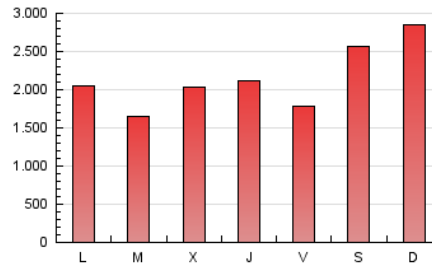

1. Cifras totales y promedios (Nacional e Internacional)

MES - AÑO	NAVEGADORES UNICOS	VISITAS	PAGINAS
Agosto - 2024	2.479.278	4.137.264	6.668.457
PROMEDIO DIARIO	112.895	133.460	215.112
PROMEDIO LUNES-VIERNES	109.697	129.227	193.013
PROMEDIO SABADO-DOMINGO	120.714	143.808	269.131
PAGINAS / VISITAS	1,61		
DURACION MEDIA VISITAS	0:04:38		
TIEMPO INTERACCIÓN MEDIO	0:04:08		

2. Secciones (Nacional e Internacional)

	PAGINAS	%
HOME	125.047	1.88 %
RESTO	6.543.410	98.12 %

3. Por día del mes (Nacional e Internacional)

Día	N. únicos	Visitas	Páginas	Día	N. únicos	Visitas	Páginas	Día	N. únicos	Visitas	Páginas
1	134.747	161.440	223.996	11	145.536	174.492	342.091	21	87.013	106.054	162.417
2	123.386	144.461	201.001	12	155.788	183.096	261.221	22	85.709	103.797	160.129
3	127.465	149.184	274.250	13	140.628	166.781	237.985	23	81.239	96.168	146.064
4	131.609	156.543	286.467	14	128.049	144.493	215.833	24	81.927	97.064	185.609
5	122.639	141.663	210.637	15	142.630	167.541	257.243	25	94.602	115.090	214.994
6	115.471	138.790	210.744	16	110.693	126.218	191.230	26	83.660	100.163	157.926
7	126.176	146.215	220.335	17	122.909	141.056	288.202	27	20.322	21.318	32.062
8	135.466	154.706	229.847	18	135.442	159.417	296.639	28	111.626	136.242	214.474
9	113.781	133.209	194.666	19	107.296	124.091	189.256	29	100.168	123.068	189.787
10	150.594	187.343	358.046	20	97.603	115.165	176.703	30	89.236	108.310	162.724
								31	96.345	114.086	175.879

4. Gráficas (Nacional e Internacional)

4.1 Por día de la semana (promedio)

N. únicos / Visitas (x 100)

Páginas (x 100)

4.2 Por franja horaria (promedio)

Visitas_ (x 1000)

Páginas (x 1000)

4.3 Por meses