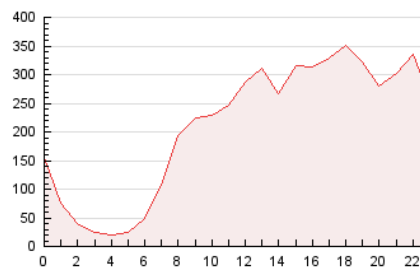

2. Secciones (Nacional)

	PAGINAS	%
HOME	111.871	2.21 %
RESTO	4.950.376	97.79 %

3. Por día del mes (Nacional)

Día	N. únicos	Visitas	Páginas	Día	N. únicos	Visitas	Páginas	Día	N. únicos	Visitas	Páginas
1	73.360	88.639	131.053	11	113.262	139.846	287.511	21	62.554	77.581	122.346
2	65.893	81.222	118.544	12	111.252	135.380	194.768	22	61.593	76.965	122.408
3	78.839	95.764	200.699	13	99.854	118.323	175.624	23	60.102	72.928	112.079
4	82.132	102.443	211.883	14	88.537	101.801	156.844	24	63.914	79.965	156.257
5	75.971	93.705	142.362	15	96.980	115.149	173.959	25	75.107	94.182	182.966
6	82.275	100.695	158.451	16	75.147	88.004	137.829	26	62.142	76.941	122.268
7	98.201	114.741	175.516	17	90.926	108.031	235.818	27	69	77	349
8	104.853	121.863	181.813	18	102.826	125.726	244.751	28	88.596	111.668	176.106
9	81.235	96.455	144.329	19	72.795	86.502	136.440	29	79.386	99.089	155.549
10	112.223	146.985	293.641	20	68.708	85.874	131.974	30	68.044	84.907	129.646
								31	79.318	94.913	148.464

4. Gráficas (Nacional)

4.1 Por día de la semana (promedio)

N. únicos / Visitas (x 100)

Páginas (x 100)

4.2 Por franja horaria (promedio)

Visitas_ (x 1000)

Páginas (x 1000)

4.3 Por meses

N. únicos / Visitas (x 1000)

Páginas (x 1000)

5. Observaciones

Este Medio Electrónico de Comunicación ha sido medido por la herramienta Google Analytics de Google (GA4).

Nota: Debido a un fallo técnico en la herramienta de medición, no relacionado con OJD interactiva, los datos del 27/08/2024 pueden estar incompletos.