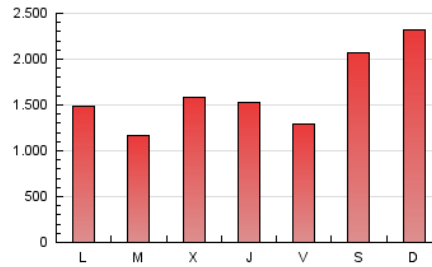

1. Cifras totales y promedios (Nacional)

MES - AÑO	NAVEGADORES UNICOS	VISITAS	PAGINAS
Agosto - 2024	1.593.878	3.016.364	5.062.247
PROMEDIO DIARIO	79.874	97.302	163.298
PROMEDIO LUNES-VIERNES	76.252	92.205	140.921
PROMEDIO SABADO-DOMINGO	88.727	109.762	217.999
PAGINAS / VISITAS	1,68		
DURACION MEDIA VISITAS	0:05:26		
TIEMPO INTERACCIÓN MEDIO	0:05:43		

2. Secciones (Nacional)

	PAGINAS	%
HOME	111.871	2.21 %
RESTO	4.950.376	97.79 %

3. Por día del mes (Nacional)

Día	N. únicos	Visitas	Páginas	Día	N. únicos	Visitas	Páginas	Día	N. únicos	Visitas	Páginas
1	73.360	88.639	131.053	11	113.262	139.846	287.511	21	62.554	77.581	122.346
2	65.893	81.222	118.544	12	111.252	135.380	194.768	22	61.593	76.965	122.408
3	78.839	95.764	200.699	13	99.854	118.323	175.624	23	60.102	72.928	112.079
4	82.132	102.443	211.883	14	88.537	101.801	156.844	24	63.914	79.965	156.257
5	75.971	93.705	142.362	15	96.980	115.149	173.959	25	75.107	94.182	182.966
6	82.275	100.695	158.451	16	75.147	88.004	137.829	26	62.142	76.941	122.268
7	98.201	114.741	175.516	17	90.926	108.031	235.818	27	69	77	349
8	104.853	121.863	181.813	18	102.826	125.726	244.751	28	88.596	111.668	176.106
9	81.235	96.455	144.329	19	72.795	86.502	136.440	29	79.386	99.089	155.549
10	112.223	146.985	293.641	20	68.708	85.874	131.974	30	68.044	84.907	129.646
								31	79.318	94.913	148.464

4. Gráficas (Nacional)

4.1 Por día de la semana (promedio)

N. únicos / Visitas (x 100)

Páginas (x 100)

4.2 Por franja horaria (promedio)

Visitas_ (x 1000)

Páginas (x 1000)

4.3 Por meses

N. únicos / Visitas (x 1000)

Páginas (x 1000)

5. Observaciones

Este Medio Electrónico de Comunicación ha sido medido por la herramienta Google Analytics de Google (GA4).

Nota: Debido a un fallo técnico en la herramienta de medición, no relacionado con OJD interactiva, los datos del 27/08/2024 pueden estar incompletos.