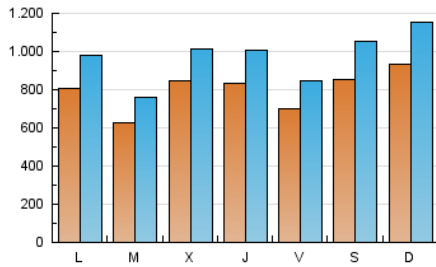

1. Cifras totales y promedios (Nacional)

MES - AÑO	NAVEGADORES UNICOS	VISITAS	PAGINAS
Agosto - 2024	1.593.878	3.016.364	5.062.247
PROMEDIO DIARIO	79.874	97.302	163.298
PROMEDIO LUNES-VIERNES	76.252	92.205	140.921
PROMEDIO SABADO-DOMINGO	88.727	109.762	217.999
PAGINAS / VISITAS	1,68		
DURACION MEDIA VISITAS	0:05:26		
TIEMPO INTERACCIÓN MEDIO	0:05:43		

2. Secciones (Nacional)

	PAGINAS	%
HOME	111.871	2.21 %
RESTO	4.950.376	97.79 %

3. Por día del mes (Nacional)

Día	N. únicos	Visitas	Páginas	Día	N. únicos	Visitas	Páginas	Día	N. únicos	Visitas	Páginas
1	73.360	88.639	131.053	11	113.262	139.846	287.511	21	62.554	77.581	122.346
2	65.893	81.222	118.544	12	111.252	135.380	194.768	22	61.593	76.965	122.408
3	78.839	95.764	200.699	13	99.854	118.323	175.624	23	60.102	72.928	112.079
4	82.132	102.443	211.883	14	88.537	101.801	156.844	24	63.914	79.965	156.257
5	75.971	93.705	142.362	15	96.980	115.149	173.959	25	75.107	94.182	182.966
6	82.275	100.695	158.451	16	75.147	88.004	137.829	26	62.142	76.941	122.268
7	98.201	114.741	175.516	17	90.926	108.031	235.818	27	69	77	349
8	104.853	121.863	181.813	18	102.826	125.726	244.751	28	88.596	111.668	176.106
9	81.235	96.455	144.329	19	72.795	86.502	136.440	29	79.386	99.089	155.549
10	112.223	146.985	293.641	20	68.708	85.874	131.974	30	68.044	84.907	129.646
								31	79.318	94.913	148.464

4. Gráficas (Nacional)

4.1 Por día de la semana (promedio)

N. únicos / Visitas (x 100)

Páginas (x 100)

4.2 Por franja horaria (promedio)

Visitas_ (x 1000)

Páginas (x 1000)

4.3 Por meses

N. únicos / Visitas (x 1000)

Páginas (x 1000)

5. Observaciones

Este Medio Electrónico de Comunicación ha sido medido por la herramienta Google Analytics de Google (GA4).

Nota: Debido a un fallo técnico en la herramienta de medición, no relacionado con OJD interactiva, los datos del 27/08/2024 pueden estar incompletos.