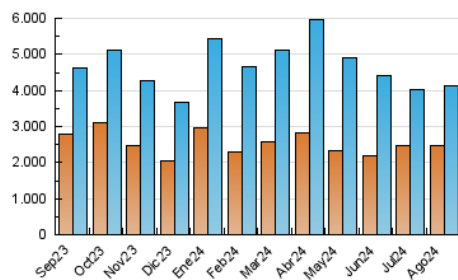

4.3 Por meses

N. únicos / Visitas (x 1000)