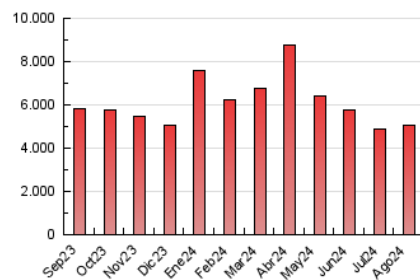

1. Cifras totales y promedios (Nacional)

MES - AÑO	NAVEGADORES UNICOS	VISITAS	PAGINAS
Agosto - 2024	1.593.878	3.016.364	5.062.247
PROMEDIO DIARIO	79.874	97.302	163.298
PROMEDIO LUNES-VIERNES	76.252	92.205	140.921
PROMEDIO SABADO-DOMINGO	88.727	109.762	217.999
PAGINAS / VISITAS	1,68		
DURACION MEDIA VISITAS	0:05:26		
TIEMPO INTERACCIÓN MEDIO	0:05:43		

2. Secciones (Nacional)

	PAGINAS	%
HOME	111.871	2.21 %
RESTO	4.950.376	97.79 %

3. Por día del mes (Nacional)

Día	N. únicos	Visitas	Páginas	Día	N. únicos	Visitas	Páginas	Día	N. únicos	Visitas	Páginas
1	73.360	88.639	131.053	11	113.262	139.846	287.511	21	62.554	77.581	122.346
2	65.893	81.222	118.544	12	111.252	135.380	194.768	22	61.593	76.965	122.408
3	78.839	95.764	200.699	13	99.854	118.323	175.624	23	60.102	72.928	112.079
4	82.132	102.443	211.883	14	88.537	101.801	156.844	24	63.914	79.965	156.257
5	75.971	93.705	142.362	15	96.980	115.149	173.959	25	75.107	94.182	182.966
6	82.275	100.695	158.451	16	75.147	88.004	137.829	26	62.142	76.941	122.268
7	98.201	114.741	175.516	17	90.926	108.031	235.818	27	69	77	349
8	104.853	121.863	181.813	18	102.826	125.726	244.751	28	88.596	111.668	176.106
9	81.235	96.455	144.329	19	72.795	86.502	136.440	29	79.386	99.089	155.549
10	112.223	146.985	293.641	20	68.708	85.874	131.974	30	68.044	84.907	129.646
								31	79.318	94.913	148.464

4. Gráficas (Nacional)

4.1 Por día de la semana (promedio)

N. únicos / Visitas (x 100)

Páginas (x 100)

4.2 Por franja horaria (promedio)

Visitas_ (x 1000)

Páginas (x 1000)

4.3 Por meses

N. únicos / Visitas (x 1000)

Páginas (x 1000)

5. Observaciones

Este Medio Electrónico de Comunicación ha sido medido por la herramienta Google Analytics de Google (GA4).

Nota: Debido a un fallo técnico en la herramienta de medición, no relacionado con OJD interactiva, los datos del 27/08/2024 pueden estar incompletos.