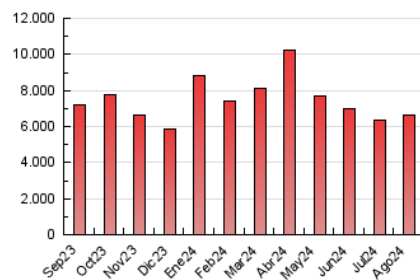

Páginas (x 1000)