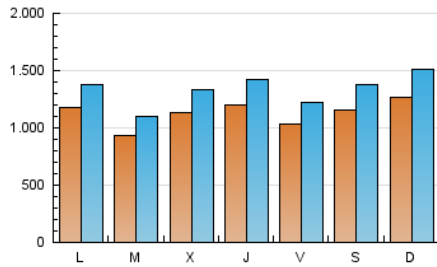

1. Cifras totales y promedios (Nacional e Internacional)

MES - AÑO	NAVEGADORES UNICOS	VISITAS	PAGINAS
Agosto - 2024	2.479.278	4.137.264	6.668.457
PROMEDIO DIARIO	112.895	133.460	215.112
PROMEDIO LUNES-VIERNES	109.697	129.227	193.013
PROMEDIO SABADO-DOMINGO	120.714	143.808	269.131
PAGINAS / VISITAS	1,61		
DURACION MEDIA VISITAS	0:04:38		
TIEMPO INTERACCIÓN MEDIO	0:04:08		

2. Secciones (Nacional e Internacional)

	PAGINAS	%
HOME	125.047	1.88 %
RESTO	6.543.410	98.12 %

3. Por día del mes (Nacional e Internacional)

Día	N. únicos	Visitas	Páginas	Día	N. únicos	Visitas	Páginas	Día	N. únicos	Visitas	Páginas
1	134.747	161.440	223.996	11	145.536	174.492	342.091	21	87.013	106.054	162.417
2	123.386	144.461	201.001	12	155.788	183.096	261.221	22	85.709	103.797	160.129
3	127.465	149.184	274.250	13	140.628	166.781	237.985	23	81.239	96.168	146.064
4	131.609	156.543	286.467	14	128.049	144.493	215.833	24	81.927	97.064	185.609
5	122.639	141.663	210.637	15	142.630	167.541	257.243	25	94.602	115.090	214.994
6	115.471	138.790	210.744	16	110.693	126.218	191.230	26	83.660	100.163	157.926
7	126.176	146.215	220.335	17	122.909	141.056	288.202	27	20.322	21.318	32.062
8	135.466	154.706	229.847	18	135.442	159.417	296.639	28	111.626	136.242	214.474
9	113.781	133.209	194.666	19	107.296	124.091	189.256	29	100.168	123.068	189.787
10	150.594	187.343	358.046	20	97.603	115.165	176.703	30	89.236	108.310	162.724
								31	96.345	114.086	175.879

4. Gráficas (Nacional e Internacional)

4.1 Por día de la semana (promedio)

N. únicos / Visitas (x 100)

Páginas (x 100)

4.2 Por franja horaria (promedio)

Visitas_ (x 1000)

Páginas (x 1000)

4.3 Por meses