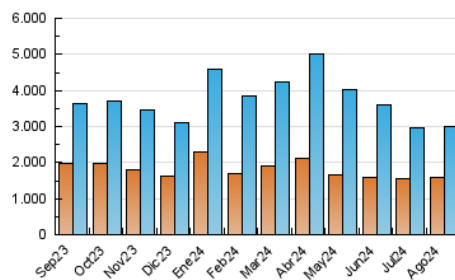

2. Secciones (Nacional)

	PAGINAS	%
HOME	111.871	2.21 %
RESTO	4.950.376	97.79 %

3. Por día del mes (Nacional)

Día	N. únicos	Visitas	Páginas	Día	N. únicos	Visitas	Páginas	Día	N. únicos	Visitas	Páginas
1	73.360	88.639	131.053	11	113.262	139.846	287.511	21	62.554	77.581	122.346
2	65.893	81.222	118.544	12	111.252	135.380	194.768	22	61.593	76.965	122.408
3	78.839	95.764	200.699	13	99.854	118.323	175.624	23	60.102	72.928	112.079
4	82.132	102.443	211.883	14	88.537	101.801	156.844	24	63.914	79.965	156.257
5	75.971	93.705	142.362	15	96.980	115.149	173.959	25	75.107	94.182	182.966
6	82.275	100.695	158.451	16	75.147	88.004	137.829	26	62.142	76.941	122.268
7	98.201	114.741	175.516	17	90.926	108.031	235.818	27	69	77	349
8	104.853	121.863	181.813	18	102.826	125.726	244.751	28	88.596	111.668	176.106
9	81.235	96.455	144.329	19	72.795	86.502	136.440	29	79.386	99.089	155.549
10	112.223	146.985	293.641	20	68.708	85.874	131.974	30	68.044	84.907	129.646
								31	79.318	94.913	148.464

4. Gráficas (Nacional)

4.1 Por día de la semana (promedio)

N. únicos / Visitas (x 100)

Páginas (x 100)

4.2 Por franja horaria (promedio)

Visitas_ (x 1000)

Páginas (x 1000)

4.3 Por meses

N. únicos / Visitas (x 1000)

Páginas (x 1000)

5. Observaciones

Este Medio Electrónico de Comunicación ha sido medido por la herramienta Google Analytics de Google (GA4).

Nota: Debido a un fallo técnico en la herramienta de medición, no relacionado con OJD interactiva, los datos del 27/08/2024 pueden estar incompletos.

Visita:

Una secuencia ininterrumpida de páginas servidas a un usuario válido. Si dicho usuario no realiza peticiones de páginas en un periodo de tiempo (30 min) la siguiente petición constituirá el inicio de una nueva visita.