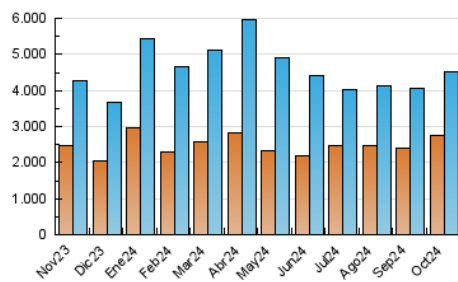

4.3 Por meses

N. únicos / Visitas (x 1000)