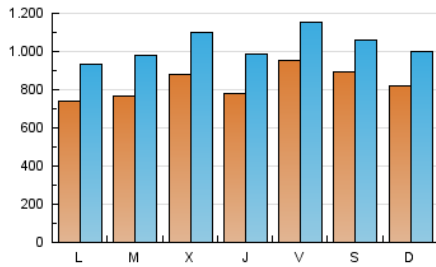

1. Cifras totales y promedios (Nacional)

MES - AÑO	NAVEGADORES UNICOS	VISITAS	PAGINAS
Octubre - 2024	1.648.701	3.192.218	5.072.707
PROMEDIO DIARIO	83.208	102.975	163.636
PROMEDIO LUNES-VIERNES	82.353	102.937	163.726
PROMEDIO SABADO-DOMINGO	85.667	103.084	163.377
PAGINAS / VISITAS	1,59		
DURACION MEDIA VISITAS	0:06:06		
TIEMPO INTERACCIÓN MEDIO	0:06:00		

2. Secciones (Nacional)

	PAGINAS	%
HOME	122.627	2.42 %
RESTO	4.950.080	97.58 %

3. Por día del mes (Nacional)

Día	N. únicos	Visitas	Páginas	Día	N. únicos	Visitas	Páginas	Día	N. únicos	Visitas	Páginas
1	81.859	106.510	165.562	11	115.656	141.487	203.680	21	62.798	80.227	141.603
2	78.411	97.102	164.032	12	82.278	97.670	161.133	22	64.765	85.467	142.074
3	83.804	103.528	173.339	13	70.584	88.887	147.283	23	64.531	84.321	132.794
4	80.392	97.219	156.524	14	68.385	86.509	142.850	24	81.283	102.618	158.416
5	86.903	99.620	153.762	15	80.732	100.067	159.646	25	110.981	127.122	194.509
6	89.807	105.468	172.765	16	90.040	112.303	173.674	26	127.908	152.217	211.495
7	79.944	100.885	158.672	17	81.164	104.403	166.950	27	105.614	127.766	196.731
8	83.458	105.808	162.356	18	75.526	95.708	155.928	28	83.976	104.659	175.340
9	114.211	141.239	222.030	19	60.842	75.770	128.195	29	73.063	92.115	144.774
10	82.047	102.979	163.516	20	61.400	77.273	135.655	30	93.848	115.028	181.647
								31	63.238	80.243	125.772

4. Gráficas (Nacional)

4.1 Por día de la semana (promedio)

N. únicos / Visitas (x 100)

Páginas (x 100)

4.2 Por franja horaria (promedio)

Visitas_ (x 1000)

Páginas (x 1000)

4.3 Por meses