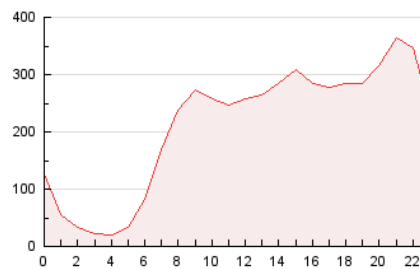

2. Secciones (Nacional)

	PAGINAS	%
HOME	122.627	2.42 %
RESTO	4.950.080	97.58 %

3. Por día del mes (Nacional)

Día	N. únicos	Visitas	Páginas	Día	N. únicos	Visitas	Páginas	Día	N. únicos	Visitas	Páginas
1	81.859	106.510	165.562	11	115.656	141.487	203.680	21	62.798	80.227	141.603
2	78.411	97.102	164.032	12	82.278	97.670	161.133	22	64.765	85.467	142.074
3	83.804	103.528	173.339	13	70.584	88.887	147.283	23	64.531	84.321	132.794
4	80.392	97.219	156.524	14	68.385	86.509	142.850	24	81.283	102.618	158.416
5	86.903	99.620	153.762	15	80.732	100.067	159.646	25	110.981	127.122	194.509
6	89.807	105.468	172.765	16	90.040	112.303	173.674	26	127.908	152.217	211.495
7	79.944	100.885	158.672	17	81.164	104.403	166.950	27	105.614	127.766	196.731
8	83.458	105.808	162.356	18	75.526	95.708	155.928	28	83.976	104.659	175.340
9	114.211	141.239	222.030	19	60.842	75.770	128.195	29	73.063	92.115	144.774
10	82.047	102.979	163.516	20	61.400	77.273	135.655	30	93.848	115.028	181.647
								31	63.238	80.243	125.772

4. Gráficas (Nacional)

4.1 Por día de la semana (promedio)

N. únicos / Visitas (x 100)

Páginas (x 100)

4.2 Por franja horaria (promedio)

Visitas_ (x 1000)

Páginas (x 1000)

4.3 Por meses

N. únicos / Visitas (x 1000)

Páginas (x 1000)

5. Observaciones

Este Medio Electrónico de Comunicación ha sido medido por la herramienta Google Analytics de Google (GA4).

6. Definiciones básicas (Para más información ver Normas Técnicas para el Control de los Medios Electrónicos de Comunicación)