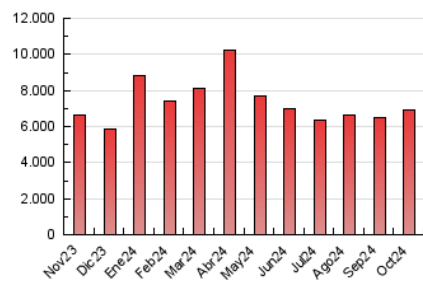

Páginas (x 1000)