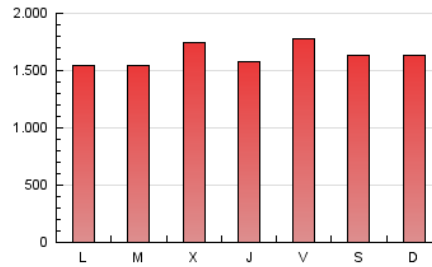

1. Cifras totales y promedios (Nacional)

MES - AÑO	NAVEGADORES UNICOS	VISITAS	PAGINAS
Octubre - 2024	1.648.701	3.192.218	5.072.707
PROMEDIO DIARIO	83.208	102.975	163.636
PROMEDIO LUNES-VIERNES	82.353	102.937	163.726
PROMEDIO SABADO-DOMINGO	85.667	103.084	163.377
PAGINAS / VISITAS	1,59		
DURACION MEDIA VISITAS	0:06:06		
TIEMPO INTERACCIÓN MEDIO	0:06:00		

2. Secciones (Nacional)

	PAGINAS	%
HOME	122.627	2.42 %
RESTO	4.950.080	97.58 %

3. Por día del mes (Nacional)

Día	N. únicos	Visitas	Páginas	Día	N. únicos	Visitas	Páginas	Día	N. únicos	Visitas	Páginas
1	81.859	106.510	165.562	11	115.656	141.487	203.680	21	62.798	80.227	141.603
2	78.411	97.102	164.032	12	82.278	97.670	161.133	22	64.765	85.467	142.074
3	83.804	103.528	173.339	13	70.584	88.887	147.283	23	64.531	84.321	132.794
4	80.392	97.219	156.524	14	68.385	86.509	142.850	24	81.283	102.618	158.416
5	86.903	99.620	153.762	15	80.732	100.067	159.646	25	110.981	127.122	194.509
6	89.807	105.468	172.765	16	90.040	112.303	173.674	26	127.908	152.217	211.495
7	79.944	100.885	158.672	17	81.164	104.403	166.950	27	105.614	127.766	196.731
8	83.458	105.808	162.356	18	75.526	95.708	155.928	28	83.976	104.659	175.340
9	114.211	141.239	222.030	19	60.842	75.770	128.195	29	73.063	92.115	144.774
10	82.047	102.979	163.516	20	61.400	77.273	135.655	30	93.848	115.028	181.647
								31	63.238	80.243	125.772

4. Gráficas (Nacional)

4.1 Por día de la semana (promedio)

N. únicos / Visitas (x 100)

Páginas (x 100)

4.2 Por franja horaria (promedio)

Visitas_ (x 1000)

Páginas (x 1000)

4.3 Por meses