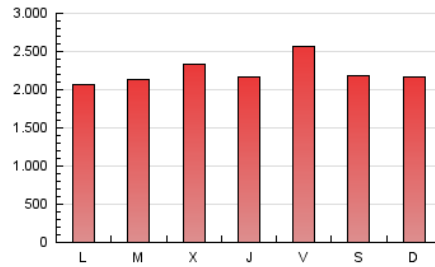

1. Cifras totales y promedios (Nacional e Internacional)

MES - AÑO	NAVEGADORES UNICOS	VISITAS	PAGINAS
Octubre - 2024	2.763.316	4.511.369	6.901.587
PROMEDIO DIARIO	123.615	145.528	222.632
PROMEDIO LUNES-VIERNES	123.842	146.861	224.522
PROMEDIO SABADO-DOMINGO	122.962	141.697	217.198
PAGINAS / VISITAS	1,53		
DURACION MEDIA VISITAS	0:04:52		
TIEMPO INTERACCIÓN MEDIO	0:03:58		

2. Secciones (Nacional e Internacional)

	PAGINAS	%
HOME	134.852	1.95 %
RESTO	6.766.735	98.05 %

3. Por día del mes (Nacional e Internacional)

Día	N. únicos	Visitas	Páginas	Día	N. únicos	Visitas	Páginas	Día	N. únicos	Visitas	Páginas
1	166.588	193.976	274.476	11	152.951	181.411	256.437	21	85.409	106.914	177.487
2	140.009	159.895	247.895	12	102.078	119.344	191.241	22	85.019	105.122	174.022
3	159.177	181.191	270.561	13	90.722	110.546	178.775	23	84.827	107.636	166.367
4	166.341	189.424	263.097	14	90.796	111.292	178.604	24	109.347	133.570	210.495
5	140.908	156.818	222.044	15	101.810	124.436	193.611	25	197.604	216.483	311.248
6	142.123	158.464	241.877	16	111.073	134.822	207.344	26	189.986	216.935	300.907
7	129.733	150.989	225.924	17	100.917	126.667	200.100	27	155.274	176.809	276.440
8	118.665	144.312	213.062	18	98.572	120.267	192.837	28	126.789	149.342	247.813
9	148.503	178.631	272.953	19	81.033	96.713	159.217	29	108.114	127.440	207.479
10	121.230	145.829	218.998	20	81.574	97.944	167.086	30	146.632	169.597	268.916
								31	98.260	118.550	184.274

4. Gráficas (Nacional e Internacional)

4.1 Por día de la semana (promedio)

N. únicos / Visitas (x 100)

Páginas (x 100)

4.2 Por franja horaria (promedio)

Visitas_ (x 1000)

Páginas (x 1000)

4.3 Por meses