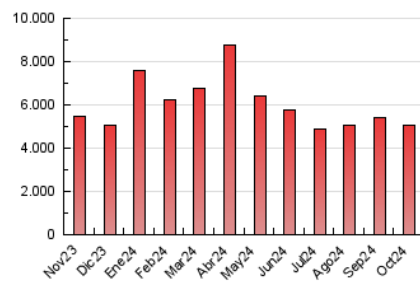

1. Cifras totales y promedios (Nacional)

MES - AÑO	NAVEGADORES UNICOS	VISITAS	PAGINAS
Octubre - 2024	1.648.701	3.192.218	5.072.707
PROMEDIO DIARIO	83.208	102.975	163.636
PROMEDIO LUNES-VIERNES	82.353	102.937	163.726
PROMEDIO SABADO-DOMINGO	85.667	103.084	163.377
PAGINAS / VISITAS	1,59		
DURACION MEDIA VISITAS	0:06:06		
TIEMPO INTERACCIÓN MEDIO	0:06:00		

2. Secciones (Nacional)

	PAGINAS	%
HOME	122.627	2.42 %
RESTO	4.950.080	97.58 %

3. Por día del mes (Nacional)

Día	N. únicos	Visitas	Páginas	Día	N. únicos	Visitas	Páginas	Día	N. únicos	Visitas	Páginas
1	81.859	106.510	165.562	11	115.656	141.487	203.680	21	62.798	80.227	141.603
2	78.411	97.102	164.032	12	82.278	97.670	161.133	22	64.765	85.467	142.074
3	83.804	103.528	173.339	13	70.584	88.887	147.283	23	64.531	84.321	132.794
4	80.392	97.219	156.524	14	68.385	86.509	142.850	24	81.283	102.618	158.416
5	86.903	99.620	153.762	15	80.732	100.067	159.646	25	110.981	127.122	194.509
6	89.807	105.468	172.765	16	90.040	112.303	173.674	26	127.908	152.217	211.495
7	79.944	100.885	158.672	17	81.164	104.403	166.950	27	105.614	127.766	196.731
8	83.458	105.808	162.356	18	75.526	95.708	155.928	28	83.976	104.659	175.340
9	114.211	141.239	222.030	19	60.842	75.770	128.195	29	73.063	92.115	144.774
10	82.047	102.979	163.516	20	61.400	77.273	135.655	30	93.848	115.028	181.647
								31	63.238	80.243	125.772

4. Gráficas (Nacional)

4.1 Por día de la semana (promedio)

N. únicos / Visitas (x 100)

Páginas (x 100)

4.2 Por franja horaria (promedio)

Visitas_ (x 1000)

Páginas (x 1000)

4.3 Por meses

N. únicos / Visitas (x 1000)

Páginas (x 1000)

5. Observaciones

Este Medio Electrónico de Comunicación ha sido medido por la herramienta Google Analytics de Google (GA4).

6. Definiciones básicas (Para más información ver Normas Técnicas para el Control de los Medios Electrónicos de Comunicación)