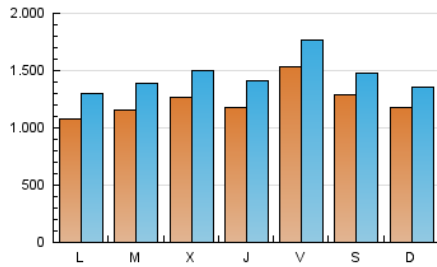

1. Cifras totales y promedios (Nacional e Internacional)

MES - AÑO	NAVEGADORES UNICOS	VISITAS	PAGINAS
Octubre - 2024	2.763.316	4.511.369	6.901.587
PROMEDIO DIARIO	123.615	145.528	222.632
PROMEDIO LUNES-VIERNES	123.842	146.861	224.522
PROMEDIO SABADO-DOMINGO	122.962	141.697	217.198
PAGINAS / VISITAS	1,53		
DURACION MEDIA VISITAS	0:04:52		
TIEMPO INTERACCIÓN MEDIO	0:03:58		

2. Secciones (Nacional e Internacional)

	PAGINAS	%
HOME	134.852	1.95 %
RESTO	6.766.735	98.05 %

3. Por día del mes (Nacional e Internacional)

Día	N. únicos	Visitas	Páginas	Día	N. únicos	Visitas	Páginas	Día	N. únicos	Visitas	Páginas
1	166.588	193.976	274.476	11	152.951	181.411	256.437	21	85.409	106.914	177.487
2	140.009	159.895	247.895	12	102.078	119.344	191.241	22	85.019	105.122	174.022
3	159.177	181.191	270.561	13	90.722	110.546	178.775	23	84.827	107.636	166.367
4	166.341	189.424	263.097	14	90.796	111.292	178.604	24	109.347	133.570	210.495
5	140.908	156.818	222.044	15	101.810	124.436	193.611	25	197.604	216.483	311.248
6	142.123	158.464	241.877	16	111.073	134.822	207.344	26	189.986	216.935	300.907
7	129.733	150.989	225.924	17	100.917	126.667	200.100	27	155.274	176.809	276.440
8	118.665	144.312	213.062	18	98.572	120.267	192.837	28	126.789	149.342	247.813
9	148.503	178.631	272.953	19	81.033	96.713	159.217	29	108.114	127.440	207.479
10	121.230	145.829	218.998	20	81.574	97.944	167.086	30	146.632	169.597	268.916
								31	98.260	118.550	184.274

4. Gráficas (Nacional e Internacional)

4.1 Por día de la semana (promedio)

N. únicos / Visitas (x 100)

Páginas (x 100)

4.2 Por franja horaria (promedio)

Visitas_ (x 1000)

Páginas (x 1000)

4.3 Por meses