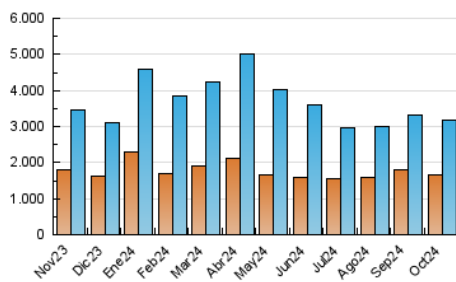

4.3 Por meses

N. únicos / Visitas (x 1000)