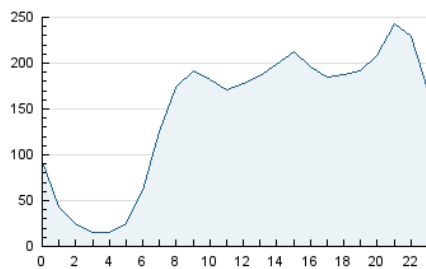

2. Secciones (Nacional)

	PAGINAS	%
HOME	122.627	2.42 %
RESTO	4.950.080	97.58 %

3. Por día del mes (Nacional)

Día	N. únicos	Visitas	Páginas	Día	N. únicos	Visitas	Páginas	Día	N. únicos	Visitas	Páginas
1	81.859	106.510	165.562	11	115.656	141.487	203.680	21	62.798	80.227	141.603
2	78.411	97.102	164.032	12	82.278	97.670	161.133	22	64.765	85.467	142.074
3	83.804	103.528	173.339	13	70.584	88.887	147.283	23	64.531	84.321	132.794
4	80.392	97.219	156.524	14	68.385	86.509	142.850	24	81.283	102.618	158.416
5	86.903	99.620	153.762	15	80.732	100.067	159.646	25	110.981	127.122	194.509
6	89.807	105.468	172.765	16	90.040	112.303	173.674	26	127.908	152.217	211.495
7	79.944	100.885	158.672	17	81.164	104.403	166.950	27	105.614	127.766	196.731
8	83.458	105.808	162.356	18	75.526	95.708	155.928	28	83.976	104.659	175.340
9	114.211	141.239	222.030	19	60.842	75.770	128.195	29	73.063	92.115	144.774
10	82.047	102.979	163.516	20	61.400	77.273	135.655	30	93.848	115.028	181.647
								31	63.238	80.243	125.772

4. Gráficas (Nacional)

4.1 Por día de la semana (promedio)

N. únicos / Visitas (x 100)

Páginas (x 100)

4.2 Por franja horaria (promedio)

Visitas_ (x 1000)

Páginas (x 1000)

4.3 Por meses

N. únicos / Visitas (x 1000)

Páginas (x 1000)

5. Observaciones

Este Medio Electrónico de Comunicación ha sido medido por la herramienta Google Analytics de Google (GA4).

6. Definiciones básicas (Para más información ver Normas Técnicas para el Control de los Medios Electrónicos de Comunicación)