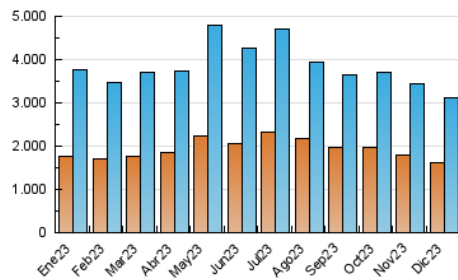

#### 3. Por día del mes (Nacional)

Día	N. únicos	Visitas	Páginas	Día	N. únicos	Visitas	Páginas	Día	N. únicos	Visitas	Páginas
1	73.106	94.158	154.530	11	87.262	110.863	180.120	21	77.429	96.887	149.929
2	84.072	104.403	166.536	12	89.652	109.842	179.318	22	88.294	110.971	172.630
3	81.983	101.000	175.575	13	89.518	110.961	184.168	23	66.215	82.215	135.232
4	83.519	105.913	171.093	14	85.395	110.004	184.124	24	50.765	63.184	100.406
5	74.248	92.782	154.404	15	77.287	98.810	161.323	25	64.063	77.980	126.165
6	69.837	90.887	154.159	16	98.188	116.492	197.346	26	73.402	90.580	149.040
7	67.844	83.798	142.130	17	127.628	153.502	232.709	27	80.675	96.963	153.463
8	70.851	90.668	155.727	18	128.066	150.391	227.539	28	75.906	94.789	156.653
9	65.761	81.162	141.293	19	100.221	118.645	185.401	29	89.620	111.969	176.427
10	86.854	108.139	181.510	20	79.378	98.860	154.905	30	71.318	86.613	149.039
								31	62.256	75.607	129.591

##### 4.1 Por día de la semana (promedio)

N. únicos / Visitas (x 100)

Páginas (x 100)

##### 4.2 Por franja horaria (promedio)

Visitas\_ (x 1000)

Páginas (x 1000)

##### 4.3 Por meses

N. únicos / Visitas (x 1000)

Páginas (x 1000)