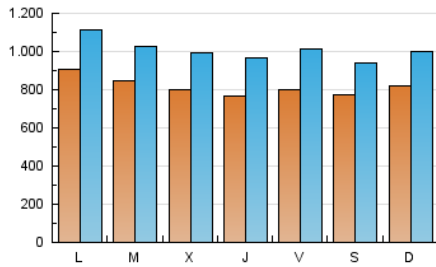

4. Gráficas (Nacional)

4.1 Por día de la semana (promedio)

N. únicos / Visitas (x 100)