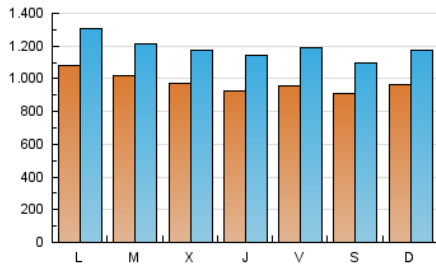

4. Gráficas (Nacional e Internacional)

4.1 Por día de la semana (promedio)

N. únicos / Visitas (x 100)