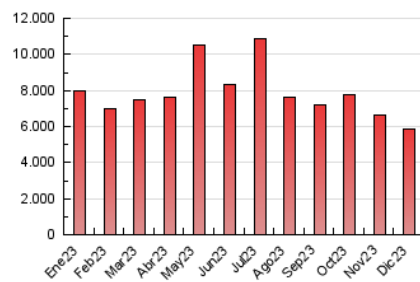

### 3. Por día del mes (Nacional e Internacional)

Día	N. únicos	Visitas	Páginas	Día	N. únicos	Visitas	Páginas	Día	N. únicos	Visitas	Páginas
1	90.327	114.497	181.931	11	105.076	129.597	206.792	21	94.156	116.889	174.930
2	100.050	123.386	191.927	12	106.296	128.002	204.610	22	103.653	127.059	195.385
3	100.283	121.698	206.105	13	106.836	127.699	210.377	23	78.009	93.681	153.732
4	104.652	130.081	204.014	14	101.103	127.541	208.635	24	62.807	76.184	119.446
5	94.345	113.619	184.813	15	90.820	115.411	182.808	25	78.353	94.165	147.032
6	87.869	110.261	183.726	16	111.177	131.572	218.697	26	89.413	106.586	172.512
7	85.088	102.004	168.997	17	140.989	171.009	255.699	27	96.985	113.514	176.702
8	87.400	109.017	182.446	18	144.691	169.540	253.146	28	91.335	112.020	179.379
9	81.691	98.223	166.311	19	119.016	136.671	212.405	29	104.508	127.324	199.218
10	103.983	126.592	208.597	20	96.233	118.342	179.938	30	84.719	101.847	170.009
								31	75.733	90.048	152.607

#### 4.1 Por día de la semana (promedio)

N. únicos / Visitas (x 100)

Páginas (x 100)

#### 4.2 Por franja horaria (promedio)

Visitas\_ (x 1000)

Páginas (x 1000)

#### 4.3 Por meses

N. únicos / Visitas (x 1000)

Páginas (x 1000)