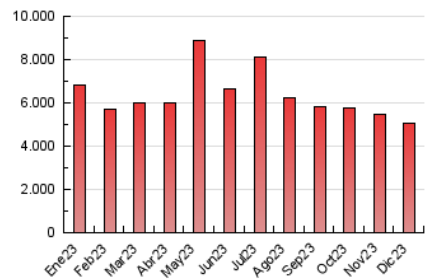

#### 3. Por día del mes (Nacional)

Día	N. únicos	Visitas	Páginas	Día	N. únicos	Visitas	Páginas	Día	N. únicos	Visitas	Páginas
1	73.106	94.158	154.530	11	87.262	110.863	180.120	21	77.429	96.887	149.929
2	84.072	104.403	166.536	12	89.652	109.842	179.318	22	88.294	110.971	172.630
3	81.983	101.000	175.575	13	89.518	110.961	184.168	23	66.215	82.215	135.232
4	83.519	105.913	171.093	14	85.395	110.004	184.124	24	50.765	63.184	100.406
5	74.248	92.782	154.404	15	77.287	98.810	161.323	25	64.063	77.980	126.165
6	69.837	90.887	154.159	16	98.188	116.492	197.346	26	73.402	90.580	149.040
7	67.844	83.798	142.130	17	127.628	153.502	232.709	27	80.675	96.963	153.463
8	70.851	90.668	155.727	18	128.066	150.391	227.539	28	75.906	94.789	156.653
9	65.761	81.162	141.293	19	100.221	118.645	185.401	29	89.620	111.969	176.427
10	86.854	108.139	181.510	20	79.378	98.860	154.905	30	71.318	86.613	149.039
								31	62.256	75.607	129.591

##### 4.1 Por día de la semana (promedio)

N. únicos / Visitas (x 100)

Páginas (x 100)

##### 4.2 Por franja horaria (promedio)

Visitas\_ (x 1000)

Páginas (x 1000)

##### 4.3 Por meses

N. únicos / Visitas (x 1000)

Páginas (x 1000)