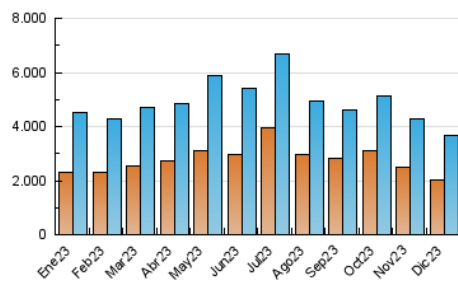

### 3. Por día del mes (Nacional e Internacional)

Día	N. únicos	Visitas	Páginas	Día	N. únicos	Visitas	Páginas	Día	N. únicos	Visitas	Páginas
1	90.327	114.497	181.931	11	105.076	129.597	206.792	21	94.156	116.889	174.930
2	100.050	123.386	191.927	12	106.296	128.002	204.610	22	103.653	127.059	195.385
3	100.283	121.698	206.105	13	106.836	127.699	210.377	23	78.009	93.681	153.732
4	104.652	130.081	204.014	14	101.103	127.541	208.635	24	62.807	76.184	119.446
5	94.345	113.619	184.813	15	90.820	115.411	182.808	25	78.353	94.165	147.032
6	87.869	110.261	183.726	16	111.177	131.572	218.697	26	89.413	106.586	172.512
7	85.088	102.004	168.997	17	140.989	171.009	255.699	27	96.985	113.514	176.702
8	87.400	109.017	182.446	18	144.691	169.540	253.146	28	91.335	112.020	179.379
9	81.691	98.223	166.311	19	119.016	136.671	212.405	29	104.508	127.324	199.218
10	103.983	126.592	208.597	20	96.233	118.342	179.938	30	84.719	101.847	170.009
								31	75.733	90.048	152.607

#### 4.1 Por día de la semana (promedio)

N. únicos / Visitas (x 100)

Páginas (x 100)

#### 4.2 Por franja horaria (promedio)

Visitas\_ (x 1000)

Páginas (x 1000)

#### 4.3 Por meses

N. únicos / Visitas (x 1000)

Páginas (x 1000)