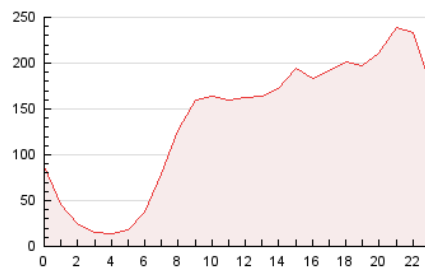

#### 3. Por día del mes (Nacional)

Día	N. únicos	Visitas	Páginas	Día	N. únicos	Visitas	Páginas	Día	N. únicos	Visitas	Páginas
1	73.106	94.158	154.530	11	87.262	110.863	180.120	21	77.429	96.887	149.929
2	84.072	104.403	166.536	12	89.652	109.842	179.318	22	88.294	110.971	172.630
3	81.983	101.000	175.575	13	89.518	110.961	184.168	23	66.215	82.215	135.232
4	83.519	105.913	171.093	14	85.395	110.004	184.124	24	50.765	63.184	100.406
5	74.248	92.782	154.404	15	77.287	98.810	161.323	25	64.063	77.980	126.165
6	69.837	90.887	154.159	16	98.188	116.492	197.346	26	73.402	90.580	149.040
7	67.844	83.798	142.130	17	127.628	153.502	232.709	27	80.675	96.963	153.463
8	70.851	90.668	155.727	18	128.066	150.391	227.539	28	75.906	94.789	156.653
9	65.761	81.162	141.293	19	100.221	118.645	185.401	29	89.620	111.969	176.427
10	86.854	108.139	181.510	20	79.378	98.860	154.905	30	71.318	86.613	149.039
								31	62.256	75.607	129.591

##### 4.1 Por día de la semana (promedio)

N. únicos / Visitas (x 100)

Páginas (x 100)

##### 4.2 Por franja horaria (promedio)

Visitas\_ (x 1000)

Páginas (x 1000)

##### 4.3 Por meses

N. únicos / Visitas (x 1000)

Páginas (x 1000)