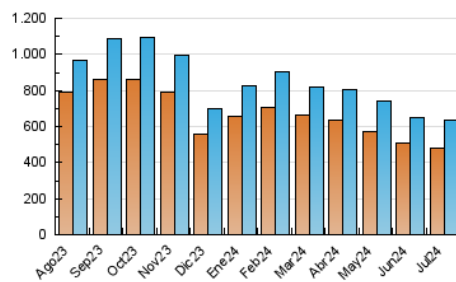

4.3 Por meses

N. únicos / Visitas (x 1000)