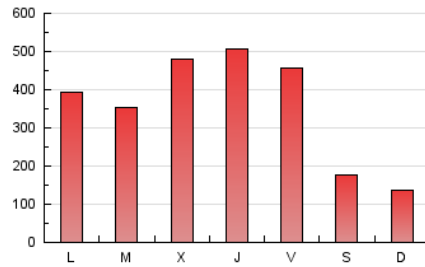

Páginas (x 100)