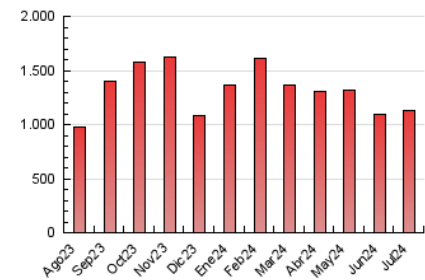

#### 3. Por día del mes (Nacional)

Día	N. únicos	Visitas	Páginas	Día	N. únicos	Visitas	Páginas	Día	N. únicos	Visitas	Páginas
1	10.721	12.282	54.489	11	10.940	12.171	36.843	21	4.648	5.017	13.455
2	10.431	11.543	44.352	12	13.089	14.333	42.898	22	6.993	7.993	29.754
3	14.229	15.537	44.136	13	7.404	7.768	17.422	23	8.928	10.269	31.302
4	14.773	15.999	57.412	14	4.835	5.154	12.973	24	13.587	15.300	81.709
5	13.212	15.046	40.770	15	8.931	10.121	37.069	25	9.941	10.960	50.913
6	5.559	5.902	15.631	16	9.115	10.302	35.387	26	11.463	13.030	59.261
7	4.636	5.006	12.754	17	10.744	12.111	38.691	27	6.319	6.859	21.646
8	9.297	10.893	36.095	18	13.529	15.195	58.054	28	4.888	5.314	15.970
9	9.710	11.060	37.406	19	11.042	12.060	39.851	29	7.790	8.521	39.076
10	12.851	14.313	48.169	20	5.573	6.006	16.053	30	7.845	8.693	28.142
								31	8.109	9.518	27.182

##### 4.1 Por día de la semana (promedio)

N. únicos / Visitas (x 100)

Páginas (x 100)

##### 4.2 Por franja horaria (promedio)

Visitas\_ (x 1000)

Páginas (x 1000)

##### 4.3 Por meses

N. únicos / Visitas (x 1000)

Páginas (x 1000)