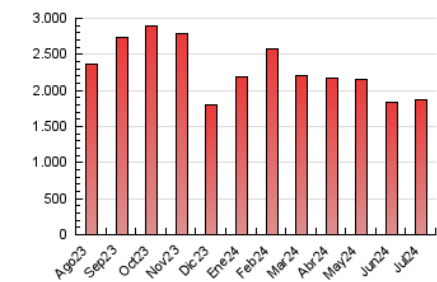

Páginas (x 1000)