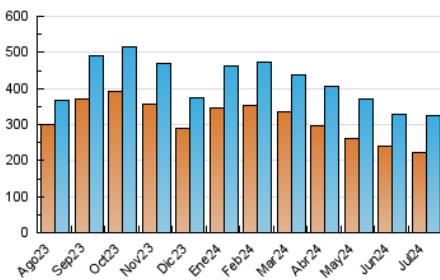

#### 3. Por día del mes (Nacional)

Día	N. únicos	Visitas	Páginas	Día	N. únicos	Visitas	Páginas	Día	N. únicos	Visitas	Páginas
1	10.721	12.282	54.489	11	10.940	12.171	36.843	21	4.648	5.017	13.455
2	10.431	11.543	44.352	12	13.089	14.333	42.898	22	6.993	7.993	29.754
3	14.229	15.537	44.136	13	7.404	7.768	17.422	23	8.928	10.269	31.302
4	14.773	15.999	57.412	14	4.835	5.154	12.973	24	13.587	15.300	81.709
5	13.212	15.046	40.770	15	8.931	10.121	37.069	25	9.941	10.960	50.913
6	5.559	5.902	15.631	16	9.115	10.302	35.387	26	11.463	13.030	59.261
7	4.636	5.006	12.754	17	10.744	12.111	38.691	27	6.319	6.859	21.646
8	9.297	10.893	36.095	18	13.529	15.195	58.054	28	4.888	5.314	15.970
9	9.710	11.060	37.406	19	11.042	12.060	39.851	29	7.790	8.521	39.076
10	12.851	14.313	48.169	20	5.573	6.006	16.053	30	7.845	8.693	28.142
								31	8.109	9.518	27.182

##### 4.1 Por día de la semana (promedio)

N. únicos / Visitas (x 100)

Páginas (x 100)

##### 4.2 Por franja horaria (promedio)

Visitas\_ (x 1000)

Páginas (x 1000)

##### 4.3 Por meses

N. únicos / Visitas (x 1000)

Páginas (x 1000)