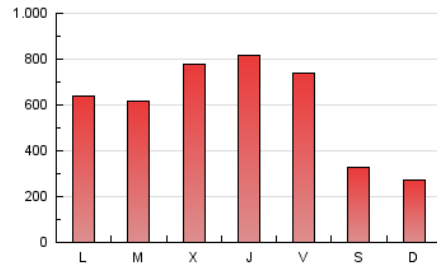

### 1. Cifras totales y promedios (Nacional e Internacional)

MES - AÑO	NAVEGADORES UNICOS	VISITAS	PAGINAS
Julio - 2024	481.042	634.376	1.878.796
<b>PROMEDIO DIARIO</b>	<b>18.533</b>	<b>20.464</b>	<b>60.606</b>
<b>PROMEDIO LUNES-VIERNES</b>	21.065	23.369	71.260
<b>PROMEDIO SABADO-DOMINGO</b>	11.252	12.112	29.978
<b>PAGINAS / VISITAS</b>	2,96		
<b>DURACION MEDIA VISITAS</b>	0:02:23		
<b>TIEMPO INTERACCIÓN MEDIO</b>	0:01:19		

### 3. Por día del mes (Nacional e Internacional)

Día	N. únicos	Visitas	Páginas	Día	N. únicos	Visitas	Páginas	Día	N. únicos	Visitas	Páginas
<b>1</b>	19.883	22.910	80.473	<b>11</b>	21.449	23.367	62.037	<b>21</b>	9.865	10.664	25.676
<b>2</b>	21.218	22.816	73.310	<b>12</b>	22.801	24.561	66.658	<b>22</b>	15.090	16.739	50.926
<b>3</b>	24.963	27.565	71.240	<b>13</b>	13.180	14.205	31.595	<b>23</b>	19.234	21.872	55.772
<b>4</b>	26.196	29.020	90.616	<b>14</b>	9.638	10.482	24.859	<b>24</b>	24.673	27.911	120.189
<b>5</b>	23.018	25.944	64.215	<b>15</b>	17.874	19.958	62.230	<b>25</b>	21.893	23.879	84.510
<b>6</b>	11.955	12.565	30.417	<b>16</b>	19.374	21.011	62.140	<b>26</b>	24.647	26.491	98.857
<b>7</b>	10.019	10.756	26.319	<b>17</b>	21.482	24.538	65.093	<b>27</b>	12.905	13.838	38.708
<b>8</b>	18.831	21.519	60.946	<b>18</b>	24.518	27.302	89.406	<b>28</b>	10.955	11.884	31.456
<b>9</b>	20.135	22.769	64.503	<b>19</b>	20.487	22.712	65.213	<b>29</b>	17.136	18.827	66.016
<b>10</b>	23.666	25.960	77.383	<b>20</b>	11.499	12.504	30.795	<b>30</b>	17.762	19.661	53.435
								<b>31</b>	18.170	20.146	53.803

#### 4. Gráficas (Nacional e Internacional)

##### 4.1 Por día de la semana (promedio)

N. únicos / Visitas (x 100)

Páginas (x 100)