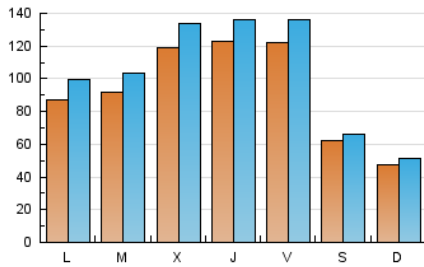

4. Gráficas (Nacional)

4.1 Por día de la semana (promedio)

N. únicos / Visitas (x 100)