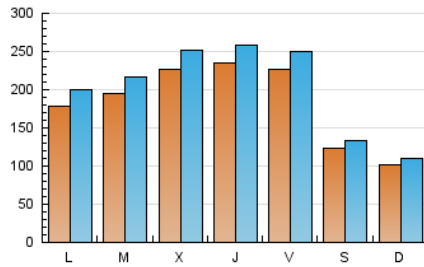

### 1. Cifras totales y promedios (Nacional e Internacional)

MES - AÑO	NAVEGADORES UNICOS	VISITAS	PAGINAS
Julio - 2024	481.042	634.376	1.878.796
<b>PROMEDIO DIARIO</b>	<b>18.533</b>	<b>20.464</b>	<b>60.606</b>
<b>PROMEDIO LUNES-VIERNES</b>	21.065	23.369	71.260
<b>PROMEDIO SABADO-DOMINGO</b>	11.252	12.112	29.978
<b>PAGINAS / VISITAS</b>	2,96		
<b>DURACION MEDIA VISITAS</b>	0:02:23		
<b>TIEMPO INTERACCIÓN MEDIO</b>	0:01:19		

### 2. Secciones (Nacional e Internacional)

	PAGINAS	%
<b>HOME</b>	14.051	0.75 %
<b>RESTO</b>	1.864.745	99.25 %

### 3. Por día del mes (Nacional e Internacional)

Día	N. únicos	Visitas	Páginas	Día	N. únicos	Visitas	Páginas	Día	N. únicos	Visitas	Páginas
<b>1</b>	19.883	22.910	80.473	<b>11</b>	21.449	23.367	62.037	<b>21</b>	9.865	10.664	25.676
<b>2</b>	21.218	22.816	73.310	<b>12</b>	22.801	24.561	66.658	<b>22</b>	15.090	16.739	50.926
<b>3</b>	24.963	27.565	71.240	<b>13</b>	13.180	14.205	31.595	<b>23</b>	19.234	21.872	55.772
<b>4</b>	26.196	29.020	90.616	<b>14</b>	9.638	10.482	24.859	<b>24</b>	24.673	27.911	120.189
<b>5</b>	23.018	25.944	64.215	<b>15</b>	17.874	19.958	62.230	<b>25</b>	21.893	23.879	84.510
<b>6</b>	11.955	12.565	30.417	<b>16</b>	19.374	21.011	62.140	<b>26</b>	24.647	26.491	98.857
<b>7</b>	10.019	10.756	26.319	<b>17</b>	21.482	24.538	65.093	<b>27</b>	12.905	13.838	38.708
<b>8</b>	18.831	21.519	60.946	<b>18</b>	24.518	27.302	89.406	<b>28</b>	10.955	11.884	31.456
<b>9</b>	20.135	22.769	64.503	<b>19</b>	20.487	22.712	65.213	<b>29</b>	17.136	18.827	66.016
<b>10</b>	23.666	25.960	77.383	<b>20</b>	11.499	12.504	30.795	<b>30</b>	17.762	19.661	53.435
								<b>31</b>	18.170	20.146	53.803