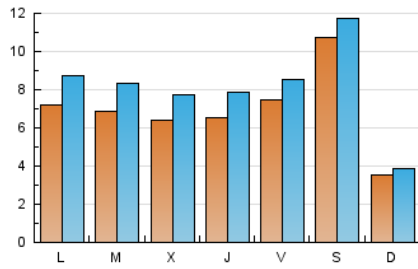

1. Cifras totales y promedios (Nacional e Internacional)

| MES - AÑO | NAVEGADORES UNICOS | VISITAS | PAGINAS |
|---------------------------------|--------------------|------------|--------------|
| Febrero - 2025 | 14.699 | 22.658 | 32.339 |
| PROMEDIO DIARIO | 696 | 811 | 1.155 |
| PROMEDIO LUNES-VIERNES | 689 | 824 | 1.232 |
| PROMEDIO SABADO-DOMINGO | 713 | 778 | 963 |
| PAGINAS / VISITAS | 1,42 | | |
| DURACION MEDIA VISITAS | 0:03:29 | | |
| TIEMPO INTERACCIÓN MEDIO | 0:02:27 | | |

2. Secciones (Nacional e Internacional)

| | PAGINAS | % |
|--------------|---------|---------|
| HOME | 5.903 | 18.25 % |
| RESTO | 26.436 | 81.75 % |

3. Por día del mes (Nacional e Internacional)

| Día | N. únicos | Visitas | Páginas | Día | N. únicos | Visitas | Páginas | Día | N. únicos | Visitas | Páginas |
|-----------|-----------|---------|---------|-----------|-----------|---------|---------|-----------|-----------|---------|---------|
| 1 | 328 | 368 | 523 | 11 | 734 | 915 | 1.321 | 21 | 849 | 952 | 1.403 |
| 2 | 206 | 226 | 293 | 12 | 667 | 839 | 1.328 | 22 | 3.243 | 3.479 | 4.123 |
| 3 | 527 | 624 | 911 | 13 | 587 | 712 | 1.049 | 23 | 542 | 605 | 771 |
| 4 | 644 | 752 | 1.146 | 14 | 594 | 706 | 1.080 | 24 | 1.117 | 1.332 | 1.956 |
| 5 | 713 | 846 | 1.255 | 15 | 438 | 509 | 671 | 25 | 789 | 958 | 1.402 |
| 6 | 604 | 730 | 1.088 | 16 | 457 | 488 | 614 | 26 | 709 | 862 | 1.348 |
| 7 | 526 | 612 | 932 | 17 | 701 | 863 | 1.258 | 27 | 799 | 926 | 1.326 |
| 8 | 288 | 326 | 430 | 18 | 574 | 710 | 1.140 | 28 | 1.018 | 1.138 | 1.618 |
| 9 | 199 | 223 | 277 | 19 | 461 | 542 | 825 | | | | |
| 10 | 533 | 679 | 1.156 | 20 | 631 | 790 | 1.095 | | | | |

4. Gráficas (Nacional e Internacional)

4.1 Por día de la semana (promedio)

N. únicos / Visitas (x 100)

Páginas (x 100)

4.2 Por franja horaria (promedio)

Visitas_ (x 1000)

Páginas (x 1000)

4.3 Por meses