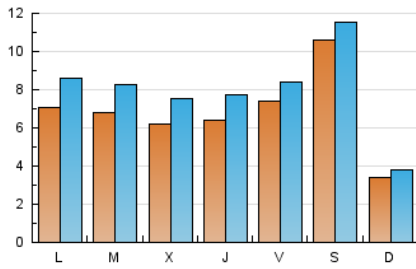

1. Cifras totales y promedios (Nacional)

| MES - AÑO | NAVEGADORES UNICOS | VISITAS | PAGINAS |
|---------------------------------|--------------------|------------|--------------|
| Febrero - 2025 | 14.369 | 22.358 | 31.730 |
| PROMEDIO DIARIO | 683 | 798 | 1.133 |
| PROMEDIO LUNES-VIERNES | 677 | 811 | 1.209 |
| PROMEDIO SABADO-DOMINGO | 700 | 764 | 943 |
| PAGINAS / VISITAS | 1,42 | | |
| DURACION MEDIA VISITAS | 0:03:29 | | |
| TIEMPO INTERACCIÓN MEDIO | 0:02:28 | | |

2. Secciones (Nacional)

| | PAGINAS | % |
|--------------|---------|---------|
| HOME | 5.789 | 18.24 % |
| RESTO | 25.941 | 81.76 % |

3. Por día del mes (Nacional)

| Día | N. únicos | Visitas | Páginas | Día | N. únicos | Visitas | Páginas | Día | N. únicos | Visitas | Páginas |
|-----------|-----------|---------|---------|-----------|-----------|---------|---------|-----------|-----------|---------|---------|
| 1 | 324 | 364 | 518 | 11 | 724 | 904 | 1.307 | 21 | 838 | 940 | 1.389 |
| 2 | 199 | 219 | 283 | 12 | 655 | 827 | 1.309 | 22 | 3.202 | 3.434 | 4.050 |
| 3 | 516 | 613 | 891 | 13 | 571 | 695 | 1.019 | 23 | 530 | 593 | 749 |
| 4 | 638 | 746 | 1.121 | 14 | 586 | 698 | 1.062 | 24 | 1.103 | 1.319 | 1.935 |
| 5 | 685 | 813 | 1.199 | 15 | 429 | 496 | 654 | 25 | 778 | 946 | 1.373 |
| 6 | 591 | 715 | 1.064 | 16 | 451 | 481 | 608 | 26 | 690 | 840 | 1.312 |
| 7 | 517 | 603 | 915 | 17 | 679 | 839 | 1.214 | 27 | 789 | 916 | 1.311 |
| 8 | 277 | 313 | 412 | 18 | 568 | 703 | 1.129 | 28 | 1.009 | 1.127 | 1.603 |
| 9 | 189 | 213 | 267 | 19 | 453 | 534 | 816 | | | | |
| 10 | 526 | 672 | 1.145 | 20 | 619 | 774 | 1.075 | | | | |

4. Gráficas (Nacional)

4.1 Por día de la semana (promedio)

N. únicos / Visitas (x 100)

Páginas (x 100)

4.2 Por franja horaria (promedio)

Visitas_ (x 1000)

Páginas (x 1000)

4.3 Por meses