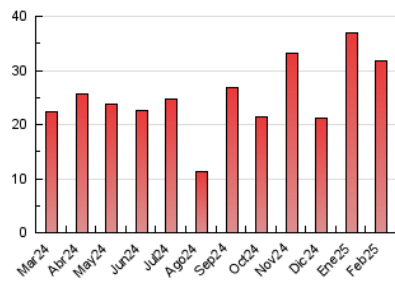

Páginas (x 1000)