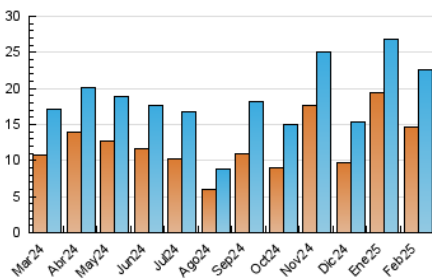

4.3 Por meses

N. únicos / Visitas (x 1000)