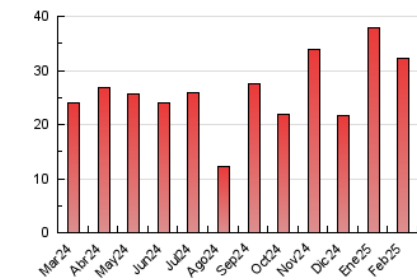

Páginas (x 1000)