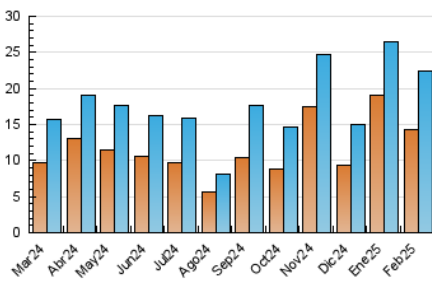

2. Secciones (Nacional)

| | PAGINAS | % |
|--------------|---------|---------|
| HOME | 5.789 | 18.24 % |
| RESTO | 25.941 | 81.76 % |

3. Por día del mes (Nacional)

| Día | N. únicos | Visitas | Páginas | Día | N. únicos | Visitas | Páginas | Día | N. únicos | Visitas | Páginas |
|-----------|-----------|---------|---------|-----------|-----------|---------|---------|-----------|-----------|---------|---------|
| 1 | 324 | 364 | 518 | 11 | 724 | 904 | 1.307 | 21 | 838 | 940 | 1.389 |
| 2 | 199 | 219 | 283 | 12 | 655 | 827 | 1.309 | 22 | 3.202 | 3.434 | 4.050 |
| 3 | 516 | 613 | 891 | 13 | 571 | 695 | 1.019 | 23 | 530 | 593 | 749 |
| 4 | 638 | 746 | 1.121 | 14 | 586 | 698 | 1.062 | 24 | 1.103 | 1.319 | 1.935 |
| 5 | 685 | 813 | 1.199 | 15 | 429 | 496 | 654 | 25 | 778 | 946 | 1.373 |
| 6 | 591 | 715 | 1.064 | 16 | 451 | 481 | 608 | 26 | 690 | 840 | 1.312 |
| 7 | 517 | 603 | 915 | 17 | 679 | 839 | 1.214 | 27 | 789 | 916 | 1.311 |
| 8 | 277 | 313 | 412 | 18 | 568 | 703 | 1.129 | 28 | 1.009 | 1.127 | 1.603 |
| 9 | 189 | 213 | 267 | 19 | 453 | 534 | 816 | | | | |
| 10 | 526 | 672 | 1.145 | 20 | 619 | 774 | 1.075 | | | | |

4. Gráficas (Nacional)

4.1 Por día de la semana (promedio)

N. únicos / Visitas (x 100)

Páginas (x 100)

4.2 Por franja horaria (promedio)

Visitas_ (x 1000)

Páginas (x 1000)

4.3 Por meses

N. únicos / Visitas (x 1000)

Páginas (x 1000)

5. Observaciones

Este Medio Electrónico de Comunicación ha sido medido por la herramienta Google Analytics de Google (GA4).

6. Definiciones básicas (Para más información ver Normas Técnicas para el Control de los Medios Electrónicos de Comunicación)