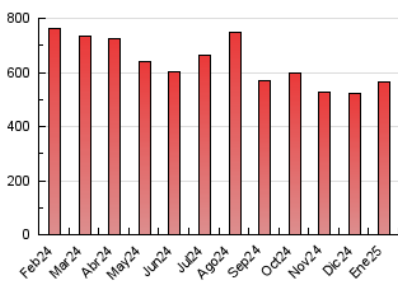

Páginas (x 1000)