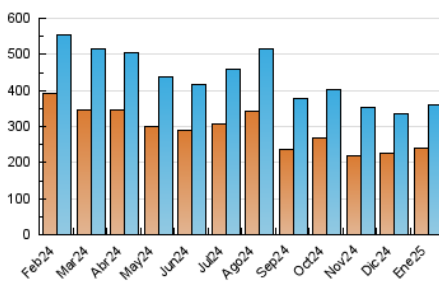

4.3 Por meses

N. únicos / Visitas (x 1000)