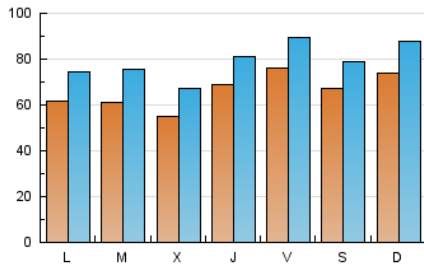

1. Cifras totales y promedios (Nacional)

MES - AÑO	NAVEGADORES UNICOS	VISITAS	PAGINAS
Enero - 2025	148.719	248.139	409.338
PROMEDIO DIARIO	6.633	7.909	13.204
PROMEDIO LUNES-VIERNES	6.489	7.768	13.091
PROMEDIO SABADO-DOMINGO	7.047	8.315	13.530
PAGINAS / VISITAS	1,67		
DURACION MEDIA VISITAS	0:04:47		
TIEMPO INTERACCIÓN MEDIO	0:04:25		

2. Secciones (Nacional)

	PAGINAS	%
HOME	69.217	16.91 %
RESTO	340.121	83.09 %

3. Por día del mes (Nacional)

Día	N. únicos	Visitas	Páginas	Día	N. únicos	Visitas	Páginas	Día	N. únicos	Visitas	Páginas
1	5.446	6.496	11.041	11	5.986	7.243	11.875	21	5.480	6.815	12.531
2	10.371	11.637	17.416	12	5.990	7.105	12.321	22	5.284	6.469	11.779
3	4.987	6.078	11.073	13	5.247	6.257	11.333	23	6.721	7.949	13.114
4	7.546	8.887	13.837	14	7.461	9.155	15.212	24	5.941	6.976	11.666
5	10.843	12.386	18.812	15	5.840	7.210	12.582	25	5.804	6.799	11.215
6	7.902	9.272	14.654	16	5.884	7.103	12.733	26	6.534	8.056	12.780
7	5.966	7.345	13.064	17	7.548	8.930	14.319	27	5.815	7.121	12.419
8	5.446	6.800	12.303	18	7.442	8.522	13.971	28	5.588	6.863	11.556
9	5.434	6.657	11.590	19	6.228	7.519	13.428	29	5.452	6.545	11.306
10	5.291	6.526	11.568	20	5.782	7.026	12.970	30	5.945	7.293	12.610
								31	14.413	16.147	22.260

4. Gráficas (Nacional)

4.1 Por día de la semana (promedio)

N. únicos / Visitas (x 100)

Páginas (x 100)

4.2 Por franja horaria (promedio)

Visitas_ (x 1000)

Páginas (x 1000)

4.3 Por meses