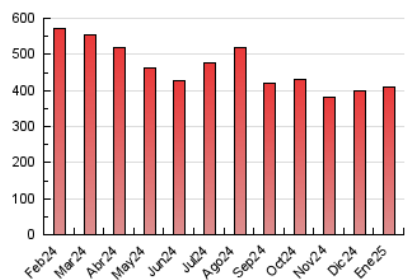

1. Cifras totales y promedios (Nacional)

MES - AÑO	NAVEGADORES UNICOS	VISITAS	PAGINAS
Enero - 2025	148.719	248.139	409.338
PROMEDIO DIARIO	6.633	7.909	13.204
PROMEDIO LUNES-VIERNES	6.489	7.768	13.091
PROMEDIO SABADO-DOMINGO	7.047	8.315	13.530
PAGINAS / VISITAS	1,67		
DURACION MEDIA VISITAS	0:04:47		
TIEMPO INTERACCIÓN MEDIO	0:04:25		

2. Secciones (Nacional)

	PAGINAS	%
HOME	69.217	16.91 %
RESTO	340.121	83.09 %

3. Por día del mes (Nacional)

Día	N. únicos	Visitas	Páginas	Día	N. únicos	Visitas	Páginas	Día	N. únicos	Visitas	Páginas
1	5.446	6.496	11.041	11	5.986	7.243	11.875	21	5.480	6.815	12.531
2	10.371	11.637	17.416	12	5.990	7.105	12.321	22	5.284	6.469	11.779
3	4.987	6.078	11.073	13	5.247	6.257	11.333	23	6.721	7.949	13.114
4	7.546	8.887	13.837	14	7.461	9.155	15.212	24	5.941	6.976	11.666
5	10.843	12.386	18.812	15	5.840	7.210	12.582	25	5.804	6.799	11.215
6	7.902	9.272	14.654	16	5.884	7.103	12.733	26	6.534	8.056	12.780
7	5.966	7.345	13.064	17	7.548	8.930	14.319	27	5.815	7.121	12.419
8	5.446	6.800	12.303	18	7.442	8.522	13.971	28	5.588	6.863	11.556
9	5.434	6.657	11.590	19	6.228	7.519	13.428	29	5.452	6.545	11.306
10	5.291	6.526	11.568	20	5.782	7.026	12.970	30	5.945	7.293	12.610
								31	14.413	16.147	22.260

4. Gráficas (Nacional)

4.1 Por día de la semana (promedio)

N. únicos / Visitas (x 100)

Páginas (x 100)

4.2 Por franja horaria (promedio)

Visitas_ (x 1000)

Páginas (x 1000)

4.3 Por meses

N. únicos / Visitas (x 1000)

Páginas (x 1000)

5. Observaciones

Este Medio Electrónico de Comunicación ha sido medido por la herramienta Google Analytics de Google (GA4).

6. Definiciones básicas (Para más información ver Normas Técnicas para el Control de los Medios Electrónicos de Comunicación)