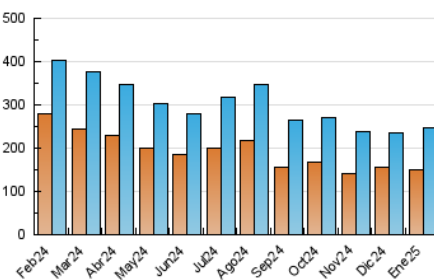

2. Secciones (Nacional)

	PAGINAS	%
HOME	69.217	16.91 %
RESTO	340.121	83.09 %

3. Por día del mes (Nacional)

Día	N. únicos	Visitas	Páginas	Día	N. únicos	Visitas	Páginas	Día	N. únicos	Visitas	Páginas
1	5.446	6.496	11.041	11	5.986	7.243	11.875	21	5.480	6.815	12.531
2	10.371	11.637	17.416	12	5.990	7.105	12.321	22	5.284	6.469	11.779
3	4.987	6.078	11.073	13	5.247	6.257	11.333	23	6.721	7.949	13.114
4	7.546	8.887	13.837	14	7.461	9.155	15.212	24	5.941	6.976	11.666
5	10.843	12.386	18.812	15	5.840	7.210	12.582	25	5.804	6.799	11.215
6	7.902	9.272	14.654	16	5.884	7.103	12.733	26	6.534	8.056	12.780
7	5.966	7.345	13.064	17	7.548	8.930	14.319	27	5.815	7.121	12.419
8	5.446	6.800	12.303	18	7.442	8.522	13.971	28	5.588	6.863	11.556
9	5.434	6.657	11.590	19	6.228	7.519	13.428	29	5.452	6.545	11.306
10	5.291	6.526	11.568	20	5.782	7.026	12.970	30	5.945	7.293	12.610
								31	14.413	16.147	22.260

4. Gráficas (Nacional)

4.1 Por día de la semana (promedio)

N. únicos / Visitas (x 100)

Páginas (x 100)

4.2 Por franja horaria (promedio)

Visitas_ (x 1000)

Páginas (x 1000)

4.3 Por meses

N. únicos / Visitas (x 1000)

Páginas (x 1000)

5. Observaciones

Este Medio Electrónico de Comunicación ha sido medido por la herramienta Google Analytics de Google (GA4).

6. Definiciones básicas (Para más información ver Normas Técnicas para el Control de los Medios Electrónicos de Comunicación)

Visita:

Una secuencia ininterrumpida de páginas servidas a un usuario válido. Si dicho usuario no realiza peticiones de páginas en un periodo de tiempo (30 min) la siguiente petición constituirá el inicio de una nueva visita.