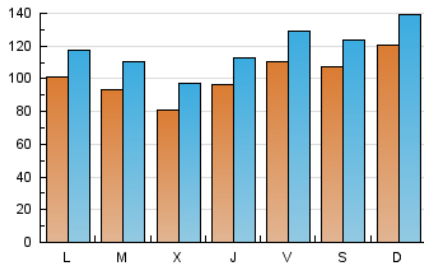

1. Cifras totales y promedios (Nacional e Internacional)

MES - AÑO	NAVEGADORES UNICOS	VISITAS	PAGINAS
Enero - 2025	238.970	361.561	567.019
PROMEDIO DIARIO	10.084	11.799	18.291
PROMEDIO LUNES-VIERNES	9.634	11.332	17.849
PROMEDIO SABADO-DOMINGO	11.379	13.143	19.562
PAGINAS / VISITAS	1,55		
DURACION MEDIA VISITAS	0:04:24		
TIEMPO INTERACCIÓN MEDIO	0:03:41		

2. Secciones (Nacional e Internacional)

	PAGINAS	%
HOME	83.496	14.73 %
RESTO	483.523	85.27 %

3. Por día del mes (Nacional e Internacional)

Día	N. únicos	Visitas	Páginas	Día	N. únicos	Visitas	Páginas	Día	N. únicos	Visitas	Páginas
1	7.645	9.114	14.324	11	8.907	10.580	15.980	21	8.060	9.630	16.854
2	13.003	14.586	21.377	12	9.441	11.135	17.158	22	7.760	9.235	15.921
3	7.340	8.854	14.878	13	8.921	10.393	16.845	23	9.620	11.083	17.288
4	13.734	15.822	22.032	14	10.924	13.063	20.419	24	8.861	10.288	15.721
5	20.202	22.741	31.517	15	8.748	10.543	17.257	25	8.646	9.890	15.083
6	14.084	15.917	22.920	16	8.676	10.454	17.247	26	9.287	11.278	16.791
7	10.143	11.746	19.055	17	11.040	13.141	19.711	27	8.454	10.002	16.474
8	8.128	9.933	16.532	18	11.629	13.022	19.945	28	8.128	9.602	15.472
9	7.965	9.731	15.717	19	9.182	10.678	17.990	29	8.033	9.596	15.338
10	7.866	9.603	15.629	20	8.869	10.753	17.688	30	9.110	10.718	17.409
								31	20.212	22.652	30.447

4. Gráficas (Nacional e Internacional)

4.1 Por día de la semana (promedio)

N. únicos / Visitas (x 100)

Páginas (x 100)

4.2 Por franja horaria (promedio)

Visitas_ (x 1000)

Páginas (x 1000)

4.3 Por meses