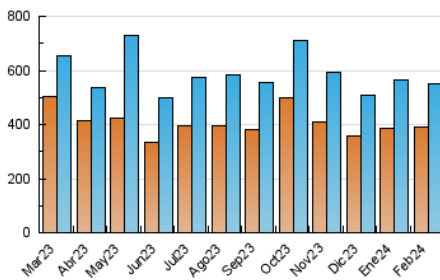

4.3 Por meses

N. únicos / Visitas (x 1000)