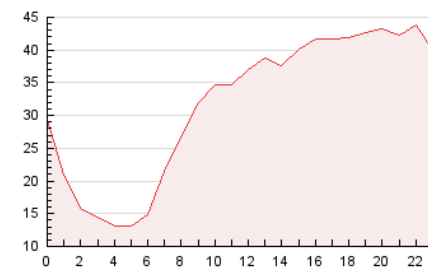

2. Secciones (Nacional e Internacional)

	PAGINAS	%
HOME	92.287	12.11 %
RESTO	669.615	87.89 %

3. Por día del mes (Nacional e Internacional)

Día	N. únicos	Visitas	Páginas	Día	N. únicos	Visitas	Páginas	Día	N. únicos	Visitas	Páginas
1	13.794	16.358	23.364	11	12.751	14.886	20.488	21	16.856	19.335	26.974
2	12.760	14.953	20.952	12	17.438	19.929	27.099	22	25.434	28.619	36.532
3	11.150	12.729	18.203	13	18.345	21.042	28.247	23	17.272	19.446	26.650
4	18.871	21.081	29.845	14	22.352	26.164	33.478	24	15.902	17.377	24.421
5	14.388	16.525	23.643	15	22.249	25.855	33.184	25	18.924	21.686	29.854
6	12.758	14.989	21.209	16	16.720	19.146	25.735	26	15.591	18.231	26.068
7	18.569	21.533	28.758	17	14.394	16.117	21.239	27	15.460	17.902	24.974
8	15.927	18.492	26.485	18	19.323	21.644	29.169	28	15.684	18.191	27.117
9	14.981	16.913	24.561	19	19.388	22.720	30.914	29	15.990	18.529	26.494
10	12.892	14.623	20.719	20	15.584	17.542	25.526				

4. Gráficas (Nacional e Internacional)

4.1 Por día de la semana (promedio)

N. únicos / Visitas (x 100)

Páginas (x 100)

4.2 Por franja horaria (promedio)

Visitas_ (x 1000)

Páginas (x 1000)

4.3 Por meses