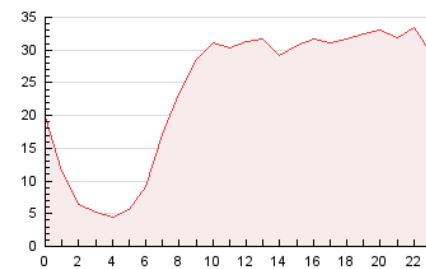

2. Secciones (Nacional)

	PAGINAS	%
HOME	77.209	13.53 %
RESTO	493.380	86.47 %

3. Por día del mes (Nacional)

Día	N. únicos	Visitas	Páginas	Día	N. únicos	Visitas	Páginas	Día	N. únicos	Visitas	Páginas
1	10.253	12.033	17.763	11	8.646	9.959	14.337	21	12.979	14.638	20.974
2	9.019	10.512	15.512	12	12.053	13.799	19.149	22	20.656	23.034	29.744
3	7.360	8.438	12.787	13	13.529	15.641	21.048	23	13.282	14.822	20.762
4	14.896	16.746	23.991	14	17.687	20.367	26.383	24	11.841	12.887	18.468
5	10.422	11.921	17.564	15	18.003	20.916	26.909	25	13.093	14.818	21.530
6	8.720	10.281	15.175	16	13.274	15.161	20.411	26	10.551	12.300	18.726
7	12.918	15.033	20.424	17	11.323	12.629	16.885	27	10.973	12.755	18.287
8	10.234	11.758	17.808	18	15.288	17.124	23.082	28	11.465	12.923	20.320
9	9.241	10.503	16.113	19	14.296	16.580	23.379	29	12.013	13.875	20.299
10	8.092	9.218	13.484	20	11.307	12.791	19.275				

4. Gráficas (Nacional)

4.1 Por día de la semana (promedio)

N. únicos / Visitas (x 100)

Páginas (x 100)

4.2 Por franja horaria (promedio)

Visitas_ (x 1000)

Páginas (x 1000)

4.3 Por meses