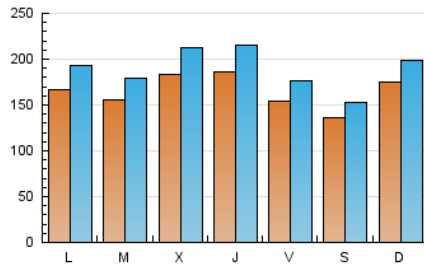

1. Cifras totales y promedios (Nacional e Internacional)

MES - AÑO	NAVEGADORES UNICOS	VISITAS	PAGINAS
Febrero - 2024	390.490	552.557	761.902
PROMEDIO DIARIO	16.612	19.054	26.272
PROMEDIO LUNES-VIERNES	17.026	19.639	27.046
PROMEDIO SABADO-DOMINGO	15.526	17.518	24.242
PAGINAS / VISITAS	1,38		
DURACION MEDIA VISITAS	0:02:53		
TIEMPO INTERACCIÓN MEDIO	0:02:08		

2. Secciones (Nacional e Internacional)

	PAGINAS	%
HOME	92.287	12.11 %
RESTO	669.615	87.89 %

3. Por día del mes (Nacional e Internacional)

Día	N. únicos	Visitas	Páginas	Día	N. únicos	Visitas	Páginas	Día	N. únicos	Visitas	Páginas
1	13.794	16.358	23.364	11	12.751	14.886	20.488	21	16.856	19.335	26.974
2	12.760	14.953	20.952	12	17.438	19.929	27.099	22	25.434	28.619	36.532
3	11.150	12.729	18.203	13	18.345	21.042	28.247	23	17.272	19.446	26.650
4	18.871	21.081	29.845	14	22.352	26.164	33.478	24	15.902	17.377	24.421
5	14.388	16.525	23.643	15	22.249	25.855	33.184	25	18.924	21.686	29.854
6	12.758	14.989	21.209	16	16.720	19.146	25.735	26	15.591	18.231	26.068
7	18.569	21.533	28.758	17	14.394	16.117	21.239	27	15.460	17.902	24.974
8	15.927	18.492	26.485	18	19.323	21.644	29.169	28	15.684	18.191	27.117
9	14.981	16.913	24.561	19	19.388	22.720	30.914	29	15.990	18.529	26.494
10	12.892	14.623	20.719	20	15.584	17.542	25.526				

4. Gráficas (Nacional e Internacional)

4.1 Por día de la semana (promedio)

N. únicos / Visitas (x 100)

Páginas (x 100)

4.2 Por franja horaria (promedio)

Visitas_ (x 1000)

Páginas (x 1000)

4.3 Por meses