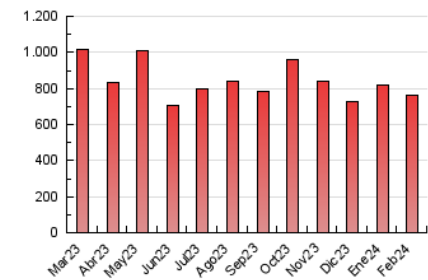

Páginas (x 1000)