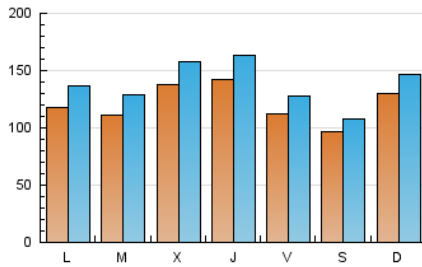

1. Cifras totales y promedios (Nacional)

MES - AÑO	NAVEGADORES UNICOS	VISITAS	PAGINAS
Febrero - 2024	278.975	403.462	570.589
PROMEDIO DIARIO	12.187	13.912	19.675
PROMEDIO LUNES-VIERNES	12.518	14.364	20.287
PROMEDIO SABADO-DOMINGO	11.317	12.727	18.071
PAGINAS / VISITAS	1,41		
DURACION MEDIA VISITAS	0:02:54		
TIEMPO INTERACCIÓN MEDIO	0:02:12		

2. Secciones (Nacional)

	PAGINAS	%
HOME	77.209	13.53 %
RESTO	493.380	86.47 %

3. Por día del mes (Nacional)

Día	N. únicos	Visitas	Páginas	Día	N. únicos	Visitas	Páginas	Día	N. únicos	Visitas	Páginas
1	10.253	12.033	17.763	11	8.646	9.959	14.337	21	12.979	14.638	20.974
2	9.019	10.512	15.512	12	12.053	13.799	19.149	22	20.656	23.034	29.744
3	7.360	8.438	12.787	13	13.529	15.641	21.048	23	13.282	14.822	20.762
4	14.896	16.746	23.991	14	17.687	20.367	26.383	24	11.841	12.887	18.468
5	10.422	11.921	17.564	15	18.003	20.916	26.909	25	13.093	14.818	21.530
6	8.720	10.281	15.175	16	13.274	15.161	20.411	26	10.551	12.300	18.726
7	12.918	15.033	20.424	17	11.323	12.629	16.885	27	10.973	12.755	18.287
8	10.234	11.758	17.808	18	15.288	17.124	23.082	28	11.465	12.923	20.320
9	9.241	10.503	16.113	19	14.296	16.580	23.379	29	12.013	13.875	20.299
10	8.092	9.218	13.484	20	11.307	12.791	19.275				

4. Gráficas (Nacional)

4.1 Por día de la semana (promedio)

N. únicos / Visitas (x 100)

Páginas (x 100)

4.2 Por franja horaria (promedio)

Visitas_ (x 1000)

Páginas (x 1000)

4.3 Por meses