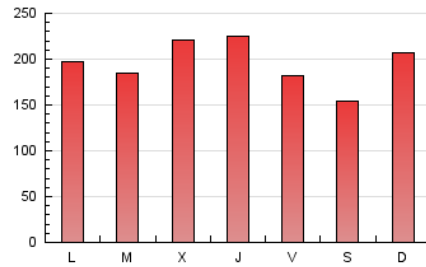

1. Cifras totales y promedios (Nacional)

MES - AÑO	NAVEGADORES UNICOS	VISITAS	PAGINAS
Febrero - 2024	278.975	403.462	570.589
PROMEDIO DIARIO	12.187	13.912	19.675
PROMEDIO LUNES-VIERNES	12.518	14.364	20.287
PROMEDIO SABADO-DOMINGO	11.317	12.727	18.071
PAGINAS / VISITAS	1,41		
DURACION MEDIA VISITAS	0:02:54		
TIEMPO INTERACCIÓN MEDIO	0:02:12		

2. Secciones (Nacional)

	PAGINAS	%
HOME	77.209	13.53 %
RESTO	493.380	86.47 %

3. Por día del mes (Nacional)

Día	N. únicos	Visitas	Páginas	Día	N. únicos	Visitas	Páginas	Día	N. únicos	Visitas	Páginas
1	10.253	12.033	17.763	11	8.646	9.959	14.337	21	12.979	14.638	20.974
2	9.019	10.512	15.512	12	12.053	13.799	19.149	22	20.656	23.034	29.744
3	7.360	8.438	12.787	13	13.529	15.641	21.048	23	13.282	14.822	20.762
4	14.896	16.746	23.991	14	17.687	20.367	26.383	24	11.841	12.887	18.468
5	10.422	11.921	17.564	15	18.003	20.916	26.909	25	13.093	14.818	21.530
6	8.720	10.281	15.175	16	13.274	15.161	20.411	26	10.551	12.300	18.726
7	12.918	15.033	20.424	17	11.323	12.629	16.885	27	10.973	12.755	18.287
8	10.234	11.758	17.808	18	15.288	17.124	23.082	28	11.465	12.923	20.320
9	9.241	10.503	16.113	19	14.296	16.580	23.379	29	12.013	13.875	20.299
10	8.092	9.218	13.484	20	11.307	12.791	19.275				

4. Gráficas (Nacional)

4.1 Por día de la semana (promedio)

N. únicos / Visitas (x 100)

Páginas (x 100)

4.2 Por franja horaria (promedio)

Visitas_ (x 1000)

Páginas (x 1000)

4.3 Por meses