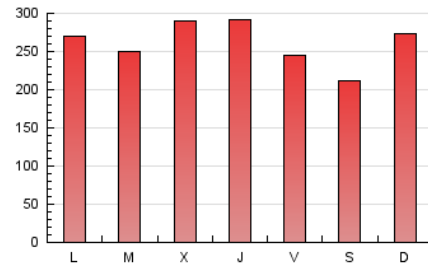

1. Cifras totales y promedios (Nacional e Internacional)

MES - AÑO	NAVEGADORES UNICOS	VISITAS	PAGINAS
Febrero - 2024	390.490	552.557	761.902
PROMEDIO DIARIO	16.612	19.054	26.272
PROMEDIO LUNES-VIERNES	17.026	19.639	27.046
PROMEDIO SABADO-DOMINGO	15.526	17.518	24.242
PAGINAS / VISITAS	1,38		
DURACION MEDIA VISITAS	0:02:53		
TIEMPO INTERACCIÓN MEDIO	0:02:08		

2. Secciones (Nacional e Internacional)

	PAGINAS	%
HOME	92.287	12.11 %
RESTO	669.615	87.89 %

3. Por día del mes (Nacional e Internacional)

Día	N. únicos	Visitas	Páginas	Día	N. únicos	Visitas	Páginas	Día	N. únicos	Visitas	Páginas
1	13.794	16.358	23.364	11	12.751	14.886	20.488	21	16.856	19.335	26.974
2	12.760	14.953	20.952	12	17.438	19.929	27.099	22	25.434	28.619	36.532
3	11.150	12.729	18.203	13	18.345	21.042	28.247	23	17.272	19.446	26.650
4	18.871	21.081	29.845	14	22.352	26.164	33.478	24	15.902	17.377	24.421
5	14.388	16.525	23.643	15	22.249	25.855	33.184	25	18.924	21.686	29.854
6	12.758	14.989	21.209	16	16.720	19.146	25.735	26	15.591	18.231	26.068
7	18.569	21.533	28.758	17	14.394	16.117	21.239	27	15.460	17.902	24.974
8	15.927	18.492	26.485	18	19.323	21.644	29.169	28	15.684	18.191	27.117
9	14.981	16.913	24.561	19	19.388	22.720	30.914	29	15.990	18.529	26.494
10	12.892	14.623	20.719	20	15.584	17.542	25.526				

4. Gráficas (Nacional e Internacional)

4.1 Por día de la semana (promedio)

N. únicos / Visitas (x 100)

Páginas (x 100)

4.2 Por franja horaria (promedio)

Visitas_ (x 1000)

Páginas (x 1000)

4.3 Por meses