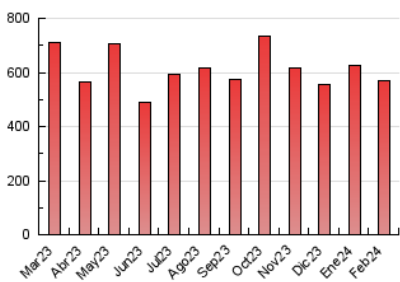

1. Cifras totales y promedios (Nacional)

MES - AÑO	NAVEGADORES UNICOS	VISITAS	PAGINAS
Febrero - 2024	278.975	403.462	570.589
PROMEDIO DIARIO	12.187	13.912	19.675
PROMEDIO LUNES-VIERNES	12.518	14.364	20.287
PROMEDIO SABADO-DOMINGO	11.317	12.727	18.071
PAGINAS / VISITAS	1,41		
DURACION MEDIA VISITAS	0:02:54		
TIEMPO INTERACCIÓN MEDIO	0:02:12		

2. Secciones (Nacional)

	PAGINAS	%
HOME	77.209	13.53 %
RESTO	493.380	86.47 %

3. Por día del mes (Nacional)

Día	N. únicos	Visitas	Páginas	Día	N. únicos	Visitas	Páginas	Día	N. únicos	Visitas	Páginas
1	10.253	12.033	17.763	11	8.646	9.959	14.337	21	12.979	14.638	20.974
2	9.019	10.512	15.512	12	12.053	13.799	19.149	22	20.656	23.034	29.744
3	7.360	8.438	12.787	13	13.529	15.641	21.048	23	13.282	14.822	20.762
4	14.896	16.746	23.991	14	17.687	20.367	26.383	24	11.841	12.887	18.468
5	10.422	11.921	17.564	15	18.003	20.916	26.909	25	13.093	14.818	21.530
6	8.720	10.281	15.175	16	13.274	15.161	20.411	26	10.551	12.300	18.726
7	12.918	15.033	20.424	17	11.323	12.629	16.885	27	10.973	12.755	18.287
8	10.234	11.758	17.808	18	15.288	17.124	23.082	28	11.465	12.923	20.320
9	9.241	10.503	16.113	19	14.296	16.580	23.379	29	12.013	13.875	20.299
10	8.092	9.218	13.484	20	11.307	12.791	19.275				

4. Gráficas (Nacional)

4.1 Por día de la semana (promedio)

N. únicos / Visitas (x 100)

Páginas (x 100)

4.2 Por franja horaria (promedio)

Visitas_ (x 1000)

Páginas (x 1000)

4.3 Por meses

N. únicos / Visitas (x 1000)

Páginas (x 1000)

5. Observaciones

Este Medio Electrónico de Comunicación ha sido medido por la herramienta Google Analytics de Google (GA4)

6. Definiciones básicas (Para más información ver Normas Técnicas para el Control de los Medios Electrónicos de Comunicación)