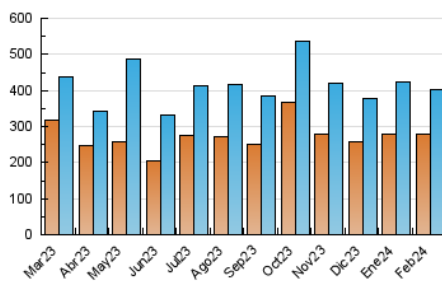

4.3 Por meses

N. únicos / Visitas (x 1000)