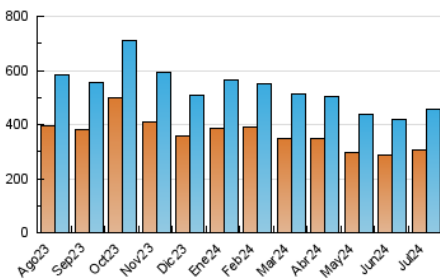

4.3 Por meses

N. únicos / Visitas (x 1000)