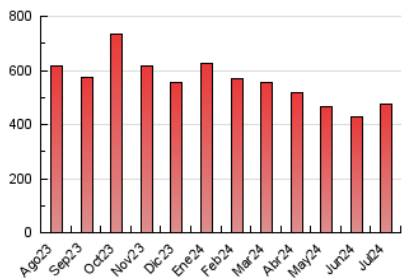

1. Cifras totales y promedios (Nacional)

MES - AÑO	NAVEGADORES UNICOS	VISITAS	PAGINAS
Julio - 2024	199.096	317.016	477.588
PROMEDIO DIARIO	8.784	10.226	15.406
PROMEDIO LUNES-VIERNES	8.796	10.269	15.530
PROMEDIO SABADO-DOMINGO	8.751	10.103	15.051
PAGINAS / VISITAS	1,51		
DURACION MEDIA VISITAS	0:03:58		
TIEMPO INTERACCIÓN MEDIO	0:03:19		

2. Secciones (Nacional)

	PAGINAS	%
HOME	70.842	14.83 %
RESTO	406.746	85.17 %

3. Por día del mes (Nacional)

Día	N. únicos	Visitas	Páginas	Día	N. únicos	Visitas	Páginas	Día	N. únicos	Visitas	Páginas
1	8.216	9.553	14.757	11	6.345	7.474	12.156	21	7.206	8.236	13.213
2	6.868	8.210	13.113	12	5.650	6.772	10.879	22	6.982	8.165	13.409
3	6.807	8.185	13.636	13	8.150	9.365	15.056	23	11.128	12.803	18.779
4	6.422	7.491	13.053	14	12.157	13.900	20.626	24	10.579	12.201	18.462
5	5.468	6.759	10.419	15	9.255	11.194	17.401	25	9.679	10.998	16.208
6	7.116	8.221	12.170	16	6.737	8.045	13.516	26	8.030	9.455	14.132
7	9.692	11.166	16.470	17	8.007	9.329	14.728	27	6.903	7.989	11.561
8	10.208	11.975	17.545	18	7.795	9.159	14.497	28	12.689	14.691	20.055
9	8.541	10.037	15.086	19	6.060	7.197	11.685	29	11.810	13.880	19.993
10	6.519	7.959	12.337	20	6.094	7.252	11.256	30	12.466	14.177	19.511
								31	22.729	25.178	31.879

4. Gráficas (Nacional)

4.1 Por día de la semana (promedio)

N. únicos / Visitas (x 100)

Páginas (x 100)

4.2 Por franja horaria (promedio)

Visitas_ (x 1000)

Páginas (x 1000)

4.3 Por meses

N. únicos / Visitas (x 1000)

Páginas (x 1000)

5. Observaciones

Este Medio Electrónico de Comunicación ha sido medido por la herramienta Google Analytics de Google (GA4)

6. Definiciones básicas (Para más información ver Normas Técnicas para el Control de los Medios Electrónicos de Comunicación)