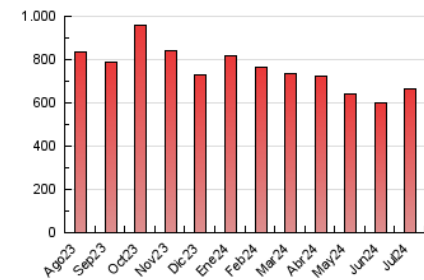

Páginas (x 1000)