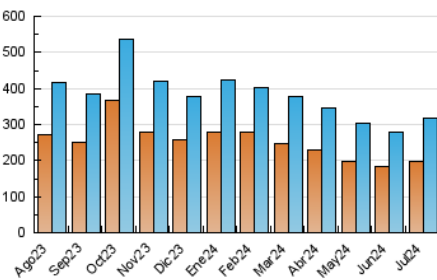

4.3 Por meses

N. únicos / Visitas (x 1000)