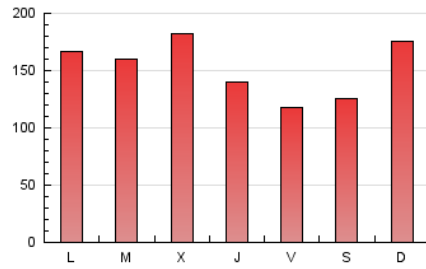

1. Cifras totales y promedios (Nacional)

MES - AÑO	NAVEGADORES UNICOS	VISITAS	PAGINAS
Julio - 2024	199.096	317.016	477.588
PROMEDIO DIARIO	8.784	10.226	15.406
PROMEDIO LUNES-VIERNES	8.796	10.269	15.530
PROMEDIO SABADO-DOMINGO	8.751	10.103	15.051
PAGINAS / VISITAS	1,51		
DURACION MEDIA VISITAS	0:03:58		
TIEMPO INTERACCIÓN MEDIO	0:03:19		

2. Secciones (Nacional)

	PAGINAS	%
HOME	70.842	14.83 %
RESTO	406.746	85.17 %

3. Por día del mes (Nacional)

Día	N. únicos	Visitas	Páginas	Día	N. únicos	Visitas	Páginas	Día	N. únicos	Visitas	Páginas
1	8.216	9.553	14.757	11	6.345	7.474	12.156	21	7.206	8.236	13.213
2	6.868	8.210	13.113	12	5.650	6.772	10.879	22	6.982	8.165	13.409
3	6.807	8.185	13.636	13	8.150	9.365	15.056	23	11.128	12.803	18.779
4	6.422	7.491	13.053	14	12.157	13.900	20.626	24	10.579	12.201	18.462
5	5.468	6.759	10.419	15	9.255	11.194	17.401	25	9.679	10.998	16.208
6	7.116	8.221	12.170	16	6.737	8.045	13.516	26	8.030	9.455	14.132
7	9.692	11.166	16.470	17	8.007	9.329	14.728	27	6.903	7.989	11.561
8	10.208	11.975	17.545	18	7.795	9.159	14.497	28	12.689	14.691	20.055
9	8.541	10.037	15.086	19	6.060	7.197	11.685	29	11.810	13.880	19.993
10	6.519	7.959	12.337	20	6.094	7.252	11.256	30	12.466	14.177	19.511
								31	22.729	25.178	31.879

4. Gráficas (Nacional)

4.1 Por día de la semana (promedio)

N. únicos / Visitas (x 100)

Páginas (x 100)

4.2 Por franja horaria (promedio)

Visitas_ (x 1000)

Páginas (x 1000)

4.3 Por meses