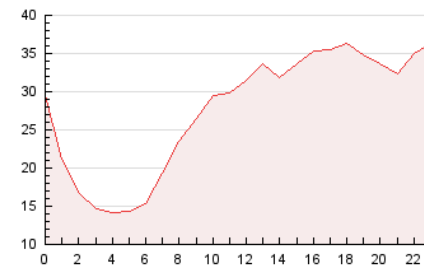

2. Secciones (Nacional e Internacional)

	PAGINAS	%
HOME	91.534	13.77 %
RESTO	572.984	86.23 %

3. Por día del mes (Nacional e Internacional)

Día	N. únicos	Visitas	Páginas	Día	N. únicos	Visitas	Páginas	Día	N. únicos	Visitas	Páginas
1	12.332	14.208	20.840	11	9.746	11.755	17.264	21	10.371	11.721	17.820
2	10.589	12.238	18.513	12	8.732	10.298	15.396	22	10.551	12.166	18.894
3	9.899	11.543	24.262	13	10.839	12.532	19.243	23	14.692	17.202	24.576
4	9.389	10.918	17.708	14	15.428	17.689	25.412	24	14.495	16.695	24.293
5	8.184	10.056	14.373	15	13.799	16.231	24.089	25	13.460	15.443	21.773
6	10.052	11.606	16.603	16	11.839	13.949	20.940	26	11.480	13.385	19.092
7	13.112	15.113	21.450	17	12.160	14.065	20.755	27	10.219	11.613	16.264
8	14.339	16.888	23.830	18	11.407	13.387	19.993	28	17.180	19.722	26.455
9	12.386	14.546	21.061	19	9.414	10.724	16.671	29	17.153	19.938	27.726
10	10.226	12.141	17.934	20	9.030	10.345	15.453	30	17.291	19.765	26.364
								31	36.793	40.265	49.471

4. Gráficas (Nacional e Internacional)

4.1 Por día de la semana (promedio)

N. únicos / Visitas (x 100)

Páginas (x 100)

4.2 Por franja horaria (promedio)

Visitas_ (x 1000)

Páginas (x 1000)

4.3 Por meses