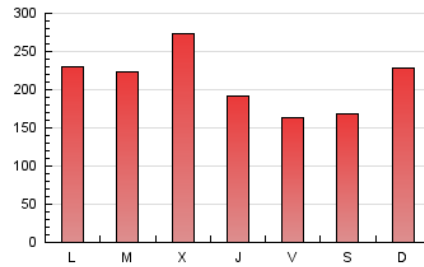

1. Cifras totales y promedios (Nacional e Internacional)

MES - AÑO	NAVEGADORES UNICOS	VISITAS	PAGINAS
Julio - 2024	305.348	458.147	664.518
PROMEDIO DIARIO	12.793	14.779	21.436
PROMEDIO LUNES-VIERNES	13.059	15.122	21.992
PROMEDIO SABADO-DOMINGO	12.029	13.793	19.838
PAGINAS / VISITAS	1,45		
DURACION MEDIA VISITAS	0:03:42		
TIEMPO INTERACCIÓN MEDIO	0:02:54		

2. Secciones (Nacional e Internacional)

	PAGINAS	%
HOME	91.534	13.77 %
RESTO	572.984	86.23 %

3. Por día del mes (Nacional e Internacional)

Día	N. únicos	Visitas	Páginas	Día	N. únicos	Visitas	Páginas	Día	N. únicos	Visitas	Páginas
1	12.332	14.208	20.840	11	9.746	11.755	17.264	21	10.371	11.721	17.820
2	10.589	12.238	18.513	12	8.732	10.298	15.396	22	10.551	12.166	18.894
3	9.899	11.543	24.262	13	10.839	12.532	19.243	23	14.692	17.202	24.576
4	9.389	10.918	17.708	14	15.428	17.689	25.412	24	14.495	16.695	24.293
5	8.184	10.056	14.373	15	13.799	16.231	24.089	25	13.460	15.443	21.773
6	10.052	11.606	16.603	16	11.839	13.949	20.940	26	11.480	13.385	19.092
7	13.112	15.113	21.450	17	12.160	14.065	20.755	27	10.219	11.613	16.264
8	14.339	16.888	23.830	18	11.407	13.387	19.993	28	17.180	19.722	26.455
9	12.386	14.546	21.061	19	9.414	10.724	16.671	29	17.153	19.938	27.726
10	10.226	12.141	17.934	20	9.030	10.345	15.453	30	17.291	19.765	26.364
								31	36.793	40.265	49.471

4. Gráficas (Nacional e Internacional)

4.1 Por día de la semana (promedio)

N. únicos / Visitas (x 100)

Páginas (x 100)

4.2 Por franja horaria (promedio)

Visitas_ (x 1000)

Páginas (x 1000)

4.3 Por meses