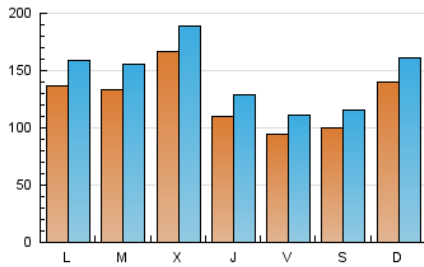

1. Cifras totales y promedios (Nacional e Internacional)

MES - AÑO	NAVEGADORES UNICOS	VISITAS	PAGINAS
Julio - 2024	305.348	458.147	664.518
PROMEDIO DIARIO	12.793	14.779	21.436
PROMEDIO LUNES-VIERNES	13.059	15.122	21.992
PROMEDIO SABADO-DOMINGO	12.029	13.793	19.838
PAGINAS / VISITAS	1,45		
DURACION MEDIA VISITAS	0:03:42		
TIEMPO INTERACCIÓN MEDIO	0:02:54		

2. Secciones (Nacional e Internacional)

	PAGINAS	%
HOME	91.534	13.77 %
RESTO	572.984	86.23 %

3. Por día del mes (Nacional e Internacional)

Día	N. únicos	Visitas	Páginas	Día	N. únicos	Visitas	Páginas	Día	N. únicos	Visitas	Páginas
1	12.332	14.208	20.840	11	9.746	11.755	17.264	21	10.371	11.721	17.820
2	10.589	12.238	18.513	12	8.732	10.298	15.396	22	10.551	12.166	18.894
3	9.899	11.543	24.262	13	10.839	12.532	19.243	23	14.692	17.202	24.576
4	9.389	10.918	17.708	14	15.428	17.689	25.412	24	14.495	16.695	24.293
5	8.184	10.056	14.373	15	13.799	16.231	24.089	25	13.460	15.443	21.773
6	10.052	11.606	16.603	16	11.839	13.949	20.940	26	11.480	13.385	19.092
7	13.112	15.113	21.450	17	12.160	14.065	20.755	27	10.219	11.613	16.264
8	14.339	16.888	23.830	18	11.407	13.387	19.993	28	17.180	19.722	26.455
9	12.386	14.546	21.061	19	9.414	10.724	16.671	29	17.153	19.938	27.726
10	10.226	12.141	17.934	20	9.030	10.345	15.453	30	17.291	19.765	26.364
								31	36.793	40.265	49.471

4. Gráficas (Nacional e Internacional)

4.1 Por día de la semana (promedio)

N. únicos / Visitas (x 100)

Páginas (x 100)

4.2 Por franja horaria (promedio)

Visitas_ (x 1000)

Páginas (x 1000)

4.3 Por meses