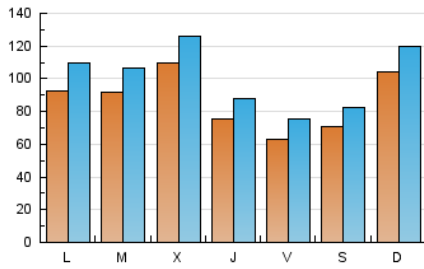

1. Cifras totales y promedios (Nacional)

MES - AÑO	NAVEGADORES UNICOS	VISITAS	PAGINAS
Julio - 2024	199.096	317.016	477.588
PROMEDIO DIARIO	8.784	10.226	15.406
PROMEDIO LUNES-VIERNES	8.796	10.269	15.530
PROMEDIO SABADO-DOMINGO	8.751	10.103	15.051
PAGINAS / VISITAS	1,51		
DURACION MEDIA VISITAS	0:03:58		
TIEMPO INTERACCIÓN MEDIO	0:03:19		

2. Secciones (Nacional)

	PAGINAS	%
HOME	70.842	14.83 %
RESTO	406.746	85.17 %

3. Por día del mes (Nacional)

Día	N. únicos	Visitas	Páginas	Día	N. únicos	Visitas	Páginas	Día	N. únicos	Visitas	Páginas
1	8.216	9.553	14.757	11	6.345	7.474	12.156	21	7.206	8.236	13.213
2	6.868	8.210	13.113	12	5.650	6.772	10.879	22	6.982	8.165	13.409
3	6.807	8.185	13.636	13	8.150	9.365	15.056	23	11.128	12.803	18.779
4	6.422	7.491	13.053	14	12.157	13.900	20.626	24	10.579	12.201	18.462
5	5.468	6.759	10.419	15	9.255	11.194	17.401	25	9.679	10.998	16.208
6	7.116	8.221	12.170	16	6.737	8.045	13.516	26	8.030	9.455	14.132
7	9.692	11.166	16.470	17	8.007	9.329	14.728	27	6.903	7.989	11.561
8	10.208	11.975	17.545	18	7.795	9.159	14.497	28	12.689	14.691	20.055
9	8.541	10.037	15.086	19	6.060	7.197	11.685	29	11.810	13.880	19.993
10	6.519	7.959	12.337	20	6.094	7.252	11.256	30	12.466	14.177	19.511
								31	22.729	25.178	31.879

4. Gráficas (Nacional)

4.1 Por día de la semana (promedio)

N. únicos / Visitas (x 100)

Páginas (x 100)

4.2 Por franja horaria (promedio)

Visitas_ (x 1000)

Páginas (x 1000)

4.3 Por meses