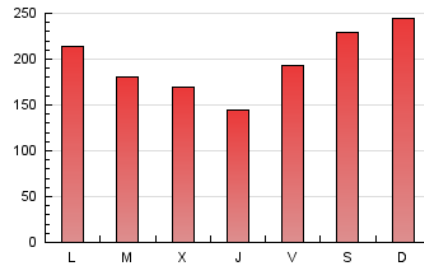

1. Cifras totales y promedios (Nacional e Internacional)

MES - AÑO	NAVEGADORES UNICOS	VISITAS	PAGINAS
Octubre - 2024	269.533	402.868	599.617
PROMEDIO DIARIO	11.145	12.996	19.342
PROMEDIO LUNES-VIERNES	9.841	11.615	17.825
PROMEDIO SABADO-DOMINGO	14.893	16.965	23.705
PAGINAS / VISITAS	1,49		
DURACION MEDIA VISITAS	0:04:03		
TIEMPO INTERACCIÓN MEDIO	0:03:22		

2. Secciones (Nacional e Internacional)

	PAGINAS	%
HOME	83.421	13.91 %
RESTO	516.196	86.09 %

3. Por día del mes (Nacional e Internacional)

Día	N. únicos	Visitas	Páginas	Día	N. únicos	Visitas	Páginas	Día	N. únicos	Visitas	Páginas
1	8.739	10.638	16.649	11	11.765	13.389	20.031	21	10.646	12.322	18.324
2	8.658	10.330	16.401	12	16.615	18.820	25.081	22	11.598	13.737	21.139
3	8.864	10.377	16.002	13	16.722	18.444	27.444	23	9.445	11.259	17.897
4	11.629	13.436	19.988	14	12.164	14.247	22.047	24	8.978	10.595	16.359
5	10.574	12.234	17.952	15	10.328	12.273	18.588	25	9.429	11.262	17.890
6	10.458	12.400	18.711	16	9.152	10.688	16.808	26	19.689	21.648	28.499
7	12.534	14.883	22.887	17	8.217	9.944	15.596	27	18.022	20.933	27.849
8	8.880	10.524	16.721	18	11.265	13.022	19.545	28	13.340	15.865	22.533
9	9.690	11.647	17.494	19	12.996	15.013	20.269	29	9.225	10.745	17.340
10	5.229	5.921	9.581	20	14.065	16.224	23.832	30	8.761	10.635	15.813
								31	7.816	9.413	14.347

4. Gráficas (Nacional e Internacional)

4.1 Por día de la semana (promedio)

N. únicos / Visitas (x 100)

Páginas (x 100)

4.2 Por franja horaria (promedio)

Visitas_ (x 1000)

Páginas (x 1000)

4.3 Por meses