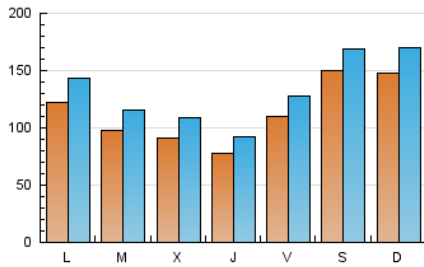

1. Cifras totales y promedios (Nacional e Internacional)

MES - AÑO	NAVEGADORES UNICOS	VISITAS	PAGINAS
Octubre - 2024	269.533	402.868	599.617
PROMEDIO DIARIO	11.145	12.996	19.342
PROMEDIO LUNES-VIERNES	9.841	11.615	17.825
PROMEDIO SABADO-DOMINGO	14.893	16.965	23.705
PAGINAS / VISITAS	1,49		
DURACION MEDIA VISITAS	0:04:03		
TIEMPO INTERACCIÓN MEDIO	0:03:22		

2. Secciones (Nacional e Internacional)

	PAGINAS	%
HOME	83.421	13.91 %
RESTO	516.196	86.09 %

3. Por día del mes (Nacional e Internacional)

Día	N. únicos	Visitas	Páginas	Día	N. únicos	Visitas	Páginas	Día	N. únicos	Visitas	Páginas
1	8.739	10.638	16.649	11	11.765	13.389	20.031	21	10.646	12.322	18.324
2	8.658	10.330	16.401	12	16.615	18.820	25.081	22	11.598	13.737	21.139
3	8.864	10.377	16.002	13	16.722	18.444	27.444	23	9.445	11.259	17.897
4	11.629	13.436	19.988	14	12.164	14.247	22.047	24	8.978	10.595	16.359
5	10.574	12.234	17.952	15	10.328	12.273	18.588	25	9.429	11.262	17.890
6	10.458	12.400	18.711	16	9.152	10.688	16.808	26	19.689	21.648	28.499
7	12.534	14.883	22.887	17	8.217	9.944	15.596	27	18.022	20.933	27.849
8	8.880	10.524	16.721	18	11.265	13.022	19.545	28	13.340	15.865	22.533
9	9.690	11.647	17.494	19	12.996	15.013	20.269	29	9.225	10.745	17.340
10	5.229	5.921	9.581	20	14.065	16.224	23.832	30	8.761	10.635	15.813
								31	7.816	9.413	14.347

4. Gráficas (Nacional e Internacional)

4.1 Por día de la semana (promedio)

N. únicos / Visitas (x 100)

Páginas (x 100)

4.2 Por franja horaria (promedio)

Visitas_ (x 1000)

Páginas (x 1000)

4.3 Por meses