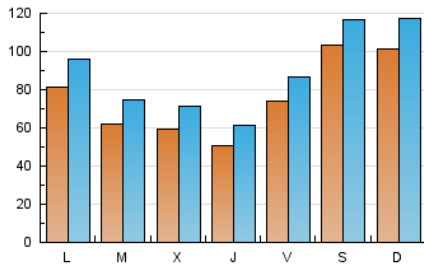

1. Cifras totales y promedios (Nacional)

MES - AÑO	NAVEGADORES UNICOS	VISITAS	PAGINAS
Octubre - 2024	167.497	270.133	430.516
PROMEDIO DIARIO	7.412	8.714	13.888
PROMEDIO LUNES-VIERNES	6.427	7.682	12.698
PROMEDIO SABADO-DOMINGO	10.242	11.681	17.309
PAGINAS / VISITAS	1,59		
DURACION MEDIA VISITAS	0:04:31		
TIEMPO INTERACCIÓN MEDIO	0:04:01		

2. Secciones (Nacional)

	PAGINAS	%
HOME	68.758	15.97 %
RESTO	361.758	84.03 %

3. Por día del mes (Nacional)

Día	N. únicos	Visitas	Páginas	Día	N. únicos	Visitas	Páginas	Día	N. únicos	Visitas	Páginas
1	5.696	7.022	11.913	11	7.921	9.166	14.705	21	6.810	7.959	12.997
2	5.655	6.830	11.970	12	12.190	13.563	19.032	22	6.587	7.979	13.688
3	5.971	7.146	11.857	13	12.921	14.429	22.053	23	5.538	6.839	12.154
4	8.365	9.711	14.905	14	8.608	10.146	16.563	24	5.536	6.722	11.129
5	7.059	8.307	13.185	15	7.246	8.615	13.721	25	6.205	7.487	12.665
6	7.357	8.758	14.033	16	6.178	7.282	12.294	26	14.375	15.854	21.411
7	8.985	10.534	17.304	17	5.060	6.211	10.822	27	11.495	13.416	19.194
8	5.655	6.916	11.777	18	7.128	8.369	13.515	28	8.017	9.812	15.027
9	6.410	7.734	12.526	19	7.662	8.843	13.127	29	5.716	6.805	11.682
10	3.828	4.355	7.532	20	8.873	10.279	16.433	30	5.731	6.974	11.184
								31	4.981	6.070	10.118

4. Gráficas (Nacional)

4.1 Por día de la semana (promedio)

N. únicos / Visitas (x 100)

Páginas (x 100)

4.2 Por franja horaria (promedio)

Visitas_ (x 1000)

Páginas (x 1000)

4.3 Por meses