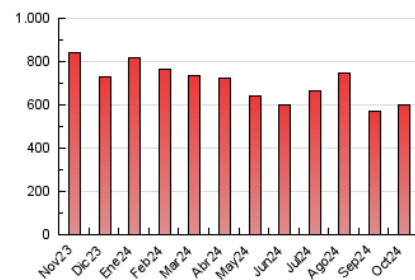

Páginas (x 1000)