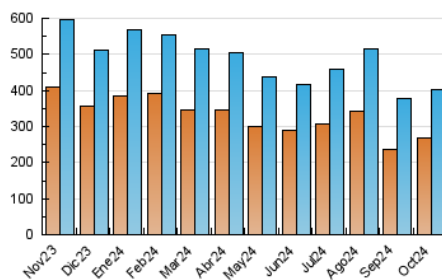

4.3 Por meses

N. únicos / Visitas (x 1000)