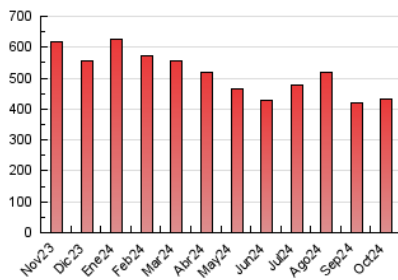

1. Cifras totales y promedios (Nacional)

MES - AÑO	NAVEGADORES UNICOS	VISITAS	PAGINAS
Octubre - 2024	167.497	270.133	430.516
PROMEDIO DIARIO	7.412	8.714	13.888
PROMEDIO LUNES-VIERNES	6.427	7.682	12.698
PROMEDIO SABADO-DOMINGO	10.242	11.681	17.309
PAGINAS / VISITAS	1,59		
DURACION MEDIA VISITAS	0:04:31		
TIEMPO INTERACCIÓN MEDIO	0:04:01		

2. Secciones (Nacional)

	PAGINAS	%
HOME	68.758	15.97 %
RESTO	361.758	84.03 %

3. Por día del mes (Nacional)

Día	N. únicos	Visitas	Páginas	Día	N. únicos	Visitas	Páginas	Día	N. únicos	Visitas	Páginas
1	5.696	7.022	11.913	11	7.921	9.166	14.705	21	6.810	7.959	12.997
2	5.655	6.830	11.970	12	12.190	13.563	19.032	22	6.587	7.979	13.688
3	5.971	7.146	11.857	13	12.921	14.429	22.053	23	5.538	6.839	12.154
4	8.365	9.711	14.905	14	8.608	10.146	16.563	24	5.536	6.722	11.129
5	7.059	8.307	13.185	15	7.246	8.615	13.721	25	6.205	7.487	12.665
6	7.357	8.758	14.033	16	6.178	7.282	12.294	26	14.375	15.854	21.411
7	8.985	10.534	17.304	17	5.060	6.211	10.822	27	11.495	13.416	19.194
8	5.655	6.916	11.777	18	7.128	8.369	13.515	28	8.017	9.812	15.027
9	6.410	7.734	12.526	19	7.662	8.843	13.127	29	5.716	6.805	11.682
10	3.828	4.355	7.532	20	8.873	10.279	16.433	30	5.731	6.974	11.184
								31	4.981	6.070	10.118

4. Gráficas (Nacional)

4.1 Por día de la semana (promedio)

N. únicos / Visitas (x 100)

Páginas (x 100)

4.2 Por franja horaria (promedio)

Visitas_ (x 1000)

Páginas (x 1000)

4.3 Por meses

N. únicos / Visitas (x 1000)

Páginas (x 1000)

5. Observaciones

Este Medio Electrónico de Comunicación ha sido medido por la herramienta Google Analytics de Google (GA4).

6. Definiciones básicas (Para más información ver Normas Técnicas para el Control de los Medios Electrónicos de Comunicación)