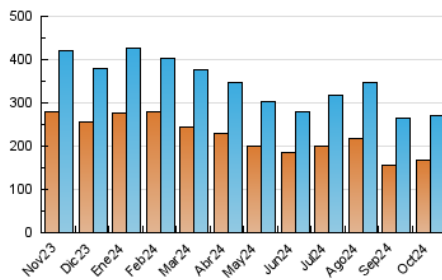

1. Cifras totales y promedios (Nacional)

MES - AÑO	NAVEGADORES UNICOS	VISITAS	PAGINAS
Octubre - 2024	167.497	270.133	430.516
PROMEDIO DIARIO	7.412	8.714	13.888
PROMEDIO LUNES-VIERNES	6.427	7.682	12.698
PROMEDIO SABADO-DOMINGO	10.242	11.681	17.309
PAGINAS / VISITAS	1,59		
DURACION MEDIA VISITAS	0:04:31		
TIEMPO INTERACCIÓN MEDIO	0:04:01		

2. Secciones (Nacional)

	PAGINAS	%
HOME	68.758	15.97 %
RESTO	361.758	84.03 %

3. Por día del mes (Nacional)

Día	N. únicos	Visitas	Páginas	Día	N. únicos	Visitas	Páginas	Día	N. únicos	Visitas	Páginas
1	5.696	7.022	11.913	11	7.921	9.166	14.705	21	6.810	7.959	12.997
2	5.655	6.830	11.970	12	12.190	13.563	19.032	22	6.587	7.979	13.688
3	5.971	7.146	11.857	13	12.921	14.429	22.053	23	5.538	6.839	12.154
4	8.365	9.711	14.905	14	8.608	10.146	16.563	24	5.536	6.722	11.129
5	7.059	8.307	13.185	15	7.246	8.615	13.721	25	6.205	7.487	12.665
6	7.357	8.758	14.033	16	6.178	7.282	12.294	26	14.375	15.854	21.411
7	8.985	10.534	17.304	17	5.060	6.211	10.822	27	11.495	13.416	19.194
8	5.655	6.916	11.777	18	7.128	8.369	13.515	28	8.017	9.812	15.027
9	6.410	7.734	12.526	19	7.662	8.843	13.127	29	5.716	6.805	11.682
10	3.828	4.355	7.532	20	8.873	10.279	16.433	30	5.731	6.974	11.184
								31	4.981	6.070	10.118

4. Gráficas (Nacional)

4.1 Por día de la semana (promedio)

N. únicos / Visitas (x 100)

Páginas (x 100)

4.2 Por franja horaria (promedio)

Visitas_ (x 1000)

Páginas (x 1000)

4.3 Por meses

N. únicos / Visitas (x 1000)

Páginas (x 1000)

5. Observaciones

Este Medio Electrónico de Comunicación ha sido medido por la herramienta Google Analytics de Google (GA4).

6. Definiciones básicas (Para más información ver Normas Técnicas para el Control de los Medios Electrónicos de Comunicación)