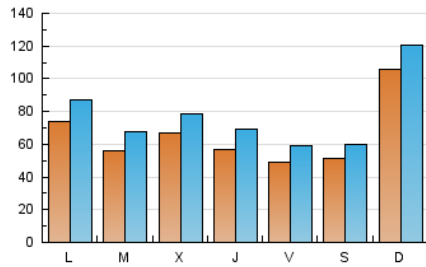

1. Cifras totales y promedios (Nacional)

MES - AÑO	NAVEGADORES UNICOS	VISITAS	PAGINAS
Diciembre - 2024	154.652	234.954	397.250
PROMEDIO DIARIO	6.690	7.861	12.815
PROMEDIO LUNES-VIERNES	6.086	7.254	12.088
PROMEDIO SABADO-DOMINGO	8.167	9.346	14.590
PAGINAS / VISITAS	1,63		
DURACION MEDIA VISITAS	0:04:41		
TIEMPO INTERACCIÓN MEDIO	0:04:00		

2. Secciones (Nacional)

	PAGINAS	%
HOME	65.791	16.56 %
RESTO	331.459	83.44 %

3. Por día del mes (Nacional)

Día	N. únicos	Visitas	Páginas	Día	N. únicos	Visitas	Páginas	Día	N. únicos	Visitas	Páginas
1	18.552	20.439	28.329	11	5.092	6.199	10.565	21	4.659	5.518	9.315
2	10.024	11.446	17.408	12	4.579	5.675	10.784	22	5.976	7.053	12.789
3	5.071	6.253	11.235	13	4.346	5.157	9.095	23	6.010	7.146	12.296
4	4.640	5.642	9.756	14	4.137	4.821	8.972	24	6.484	7.755	12.487
5	4.599	5.380	9.591	15	13.307	15.308	22.573	25	11.106	12.307	18.322
6	4.597	5.404	9.292	16	7.502	8.722	14.912	26	7.198	8.509	14.030
7	3.883	4.620	8.285	17	5.967	7.206	12.486	27	6.036	7.384	11.777
8	5.836	6.878	12.223	18	5.857	7.185	11.912	28	7.823	8.857	13.371
9	5.332	6.561	11.297	19	6.328	7.972	12.303	29	9.329	10.621	15.451
10	4.742	5.919	10.450	20	4.720	5.682	10.209	30	8.107	9.537	14.865
								31	5.561	6.550	10.870

4. Gráficas (Nacional)

4.1 Por día de la semana (promedio)

N. únicos / Visitas (x 100)

Páginas (x 100)

4.2 Por franja horaria (promedio)

Visitas_ (x 1000)

Páginas (x 1000)

4.3 Por meses