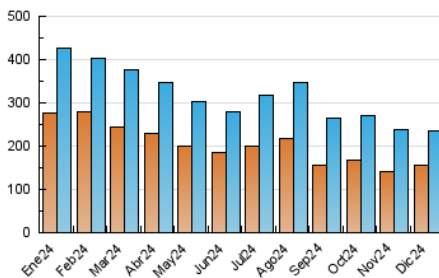

2. Secciones (Nacional)

	PAGINAS	%
HOME	65.791	16.56 %
RESTO	331.459	83.44 %

3. Por día del mes (Nacional)

Día	N. únicos	Visitas	Páginas	Día	N. únicos	Visitas	Páginas	Día	N. únicos	Visitas	Páginas
1	18.552	20.439	28.329	11	5.092	6.199	10.565	21	4.659	5.518	9.315
2	10.024	11.446	17.408	12	4.579	5.675	10.784	22	5.976	7.053	12.789
3	5.071	6.253	11.235	13	4.346	5.157	9.095	23	6.010	7.146	12.296
4	4.640	5.642	9.756	14	4.137	4.821	8.972	24	6.484	7.755	12.487
5	4.599	5.380	9.591	15	13.307	15.308	22.573	25	11.106	12.307	18.322
6	4.597	5.404	9.292	16	7.502	8.722	14.912	26	7.198	8.509	14.030
7	3.883	4.620	8.285	17	5.967	7.206	12.486	27	6.036	7.384	11.777
8	5.836	6.878	12.223	18	5.857	7.185	11.912	28	7.823	8.857	13.371
9	5.332	6.561	11.297	19	6.328	7.972	12.303	29	9.329	10.621	15.451
10	4.742	5.919	10.450	20	4.720	5.682	10.209	30	8.107	9.537	14.865
								31	5.561	6.550	10.870

4. Gráficas (Nacional)

4.1 Por día de la semana (promedio)

N. únicos / Visitas (x 100)

Páginas (x 100)

4.2 Por franja horaria (promedio)

Visitas_ (x 1000)

Páginas (x 1000)

4.3 Por meses

N. únicos / Visitas (x 1000)

Páginas (x 1000)

5. Observaciones

Este Medio Electrónico de Comunicación ha sido medido por la herramienta Google Analytics de Google (GA4).

6. Definiciones básicas (Para más información ver Normas Técnicas para el Control de los Medios Electrónicos de Comunicación)

Visita:

Una secuencia ininterrumpida de páginas servidas a un usuario válido. Si dicho usuario no realiza peticiones de páginas en un periodo de tiempo (30 min) la siguiente petición constituirá el inicio de una nueva visita.