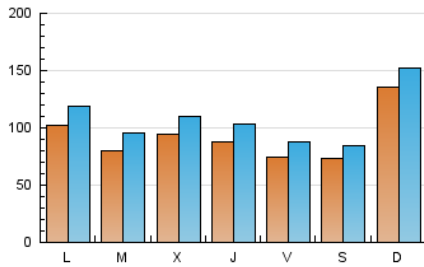

1. Cifras totales y promedios (Nacional e Internacional)

MES - AÑO	NAVEGADORES UNICOS	VISITAS	PAGINAS
Diciembre - 2024	225.360	337.051	523.647
PROMEDIO DIARIO	9.363	10.898	16.892
PROMEDIO LUNES-VIERNES	8.784	10.348	16.287
PROMEDIO SABADO-DOMINGO	10.778	12.242	18.371
PAGINAS / VISITAS	1,55		
DURACION MEDIA VISITAS	0:04:12		
TIEMPO INTERACCIÓN MEDIO	0:03:26		

2. Secciones (Nacional e Internacional)

	PAGINAS	%
HOME	81.431	15.55 %
RESTO	442.216	84.45 %

3. Por día del mes (Nacional e Internacional)

Día	N. únicos	Visitas	Páginas	Día	N. únicos	Visitas	Páginas	Día	N. únicos	Visitas	Páginas
1	21.592	23.325	32.818	11	7.443	8.797	14.389	21	6.674	7.750	12.366
2	12.732	14.737	21.751	12	7.076	8.620	15.043	22	8.065	9.361	16.001
3	7.564	9.086	15.013	13	6.819	8.064	12.870	23	8.204	9.770	15.822
4	6.842	8.237	13.215	14	6.357	7.369	12.199	24	8.487	9.985	15.443
5	6.786	7.889	13.079	15	17.344	19.644	28.022	25	15.140	16.906	23.555
6	6.845	8.007	12.768	16	11.081	12.604	20.123	26	12.457	14.288	21.003
7	5.824	6.924	11.200	17	8.475	10.298	16.645	27	9.203	10.737	16.316
8	7.934	9.532	15.455	18	8.173	10.025	15.502	28	10.386	11.856	17.175
9	7.646	9.231	15.061	19	8.717	10.480	18.620	29	12.827	14.421	20.102
10	7.147	8.720	14.116	20	6.938	8.182	13.737	30	11.223	13.233	19.399
								31	8.254	9.750	14.839

4. Gráficas (Nacional e Internacional)

4.1 Por día de la semana (promedio)

N. únicos / Visitas (x 100)

Páginas (x 100)

4.2 Por franja horaria (promedio)

Visitas_ (x 1000)

Páginas (x 1000)

4.3 Por meses