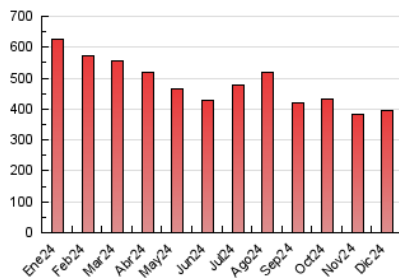

1. Cifras totales y promedios (Nacional)

MES - AÑO	NAVEGADORES UNICOS	VISITAS	PAGINAS
Diciembre - 2024	154.652	234.954	397.250
PROMEDIO DIARIO	6.690	7.861	12.815
PROMEDIO LUNES-VIERNES	6.086	7.254	12.088
PROMEDIO SABADO-DOMINGO	8.167	9.346	14.590
PAGINAS / VISITAS	1,63		
DURACION MEDIA VISITAS	0:04:41		
TIEMPO INTERACCIÓN MEDIO	0:04:00		

2. Secciones (Nacional)

	PAGINAS	%
HOME	65.791	16.56 %
RESTO	331.459	83.44 %

3. Por día del mes (Nacional)

Día	N. únicos	Visitas	Páginas	Día	N. únicos	Visitas	Páginas	Día	N. únicos	Visitas	Páginas
1	18.552	20.439	28.329	11	5.092	6.199	10.565	21	4.659	5.518	9.315
2	10.024	11.446	17.408	12	4.579	5.675	10.784	22	5.976	7.053	12.789
3	5.071	6.253	11.235	13	4.346	5.157	9.095	23	6.010	7.146	12.296
4	4.640	5.642	9.756	14	4.137	4.821	8.972	24	6.484	7.755	12.487
5	4.599	5.380	9.591	15	13.307	15.308	22.573	25	11.106	12.307	18.322
6	4.597	5.404	9.292	16	7.502	8.722	14.912	26	7.198	8.509	14.030
7	3.883	4.620	8.285	17	5.967	7.206	12.486	27	6.036	7.384	11.777
8	5.836	6.878	12.223	18	5.857	7.185	11.912	28	7.823	8.857	13.371
9	5.332	6.561	11.297	19	6.328	7.972	12.303	29	9.329	10.621	15.451
10	4.742	5.919	10.450	20	4.720	5.682	10.209	30	8.107	9.537	14.865
								31	5.561	6.550	10.870

4. Gráficas (Nacional)

4.1 Por día de la semana (promedio)

N. únicos / Visitas (x 100)

Páginas (x 100)

4.2 Por franja horaria (promedio)

Visitas_ (x 1000)

Páginas (x 1000)

4.3 Por meses

N. únicos / Visitas (x 1000)

Páginas (x 1000)

5. Observaciones

Este Medio Electrónico de Comunicación ha sido medido por la herramienta Google Analytics de Google (GA4).

6. Definiciones básicas (Para más información ver Normas Técnicas para el Control de los Medios Electrónicos de Comunicación)