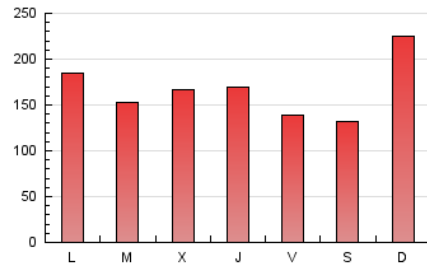

1. Cifras totales y promedios (Nacional e Internacional)

MES - AÑO	NAVEGADORES UNICOS	VISITAS	PAGINAS
Diciembre - 2024	225.360	337.051	523.647
PROMEDIO DIARIO	9.363	10.898	16.892
PROMEDIO LUNES-VIERNES	8.784	10.348	16.287
PROMEDIO SABADO-DOMINGO	10.778	12.242	18.371
PAGINAS / VISITAS	1,55		
DURACION MEDIA VISITAS	0:04:12		
TIEMPO INTERACCIÓN MEDIO	0:03:26		

2. Secciones (Nacional e Internacional)

	PAGINAS	%
HOME	81.431	15.55 %
RESTO	442.216	84.45 %

3. Por día del mes (Nacional e Internacional)

Día	N. únicos	Visitas	Páginas	Día	N. únicos	Visitas	Páginas	Día	N. únicos	Visitas	Páginas
1	21.592	23.325	32.818	11	7.443	8.797	14.389	21	6.674	7.750	12.366
2	12.732	14.737	21.751	12	7.076	8.620	15.043	22	8.065	9.361	16.001
3	7.564	9.086	15.013	13	6.819	8.064	12.870	23	8.204	9.770	15.822
4	6.842	8.237	13.215	14	6.357	7.369	12.199	24	8.487	9.985	15.443
5	6.786	7.889	13.079	15	17.344	19.644	28.022	25	15.140	16.906	23.555
6	6.845	8.007	12.768	16	11.081	12.604	20.123	26	12.457	14.288	21.003
7	5.824	6.924	11.200	17	8.475	10.298	16.645	27	9.203	10.737	16.316
8	7.934	9.532	15.455	18	8.173	10.025	15.502	28	10.386	11.856	17.175
9	7.646	9.231	15.061	19	8.717	10.480	18.620	29	12.827	14.421	20.102
10	7.147	8.720	14.116	20	6.938	8.182	13.737	30	11.223	13.233	19.399
								31	8.254	9.750	14.839

4. Gráficas (Nacional e Internacional)

4.1 Por día de la semana (promedio)

N. únicos / Visitas (x 100)

Páginas (x 100)

4.2 Por franja horaria (promedio)

Visitas_ (x 1000)

Páginas (x 1000)

4.3 Por meses