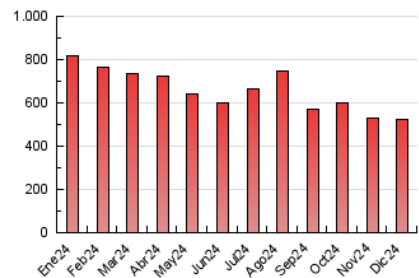

Páginas (x 1000)