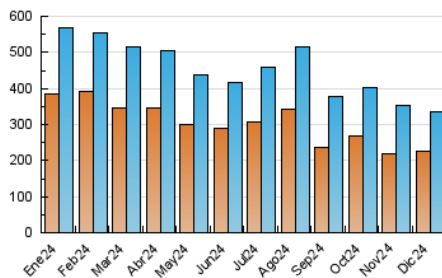

4.3 Por meses

N. únicos / Visitas (x 1000)