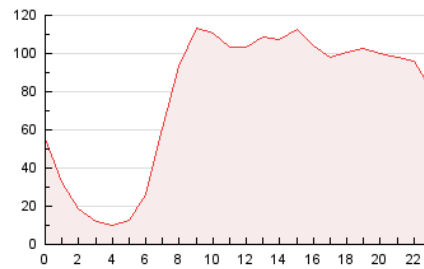

2. Secciones (Nacional)

	PAGINAS	%
HOME	414.646	22.28 %
RESTO	1.446.007	77.72 %

3. Por día del mes (Nacional)

Día	N. únicos	Visitas	Páginas	Día	N. únicos	Visitas	Páginas	Día	N. únicos	Visitas	Páginas
1	60.953	66.568	85.938	11	17.747	23.821	45.672	21	24.208	32.876	60.092
2	33.734	41.768	63.803	12	20.784	25.002	44.527	22	103.302	113.954	143.656
3	28.228	37.281	61.755	13	38.425	44.276	65.407	23	61.742	68.622	98.665
4	19.076	24.568	43.498	14	26.080	33.254	55.138	24	30.828	38.835	63.313
5	17.304	23.134	40.785	15	22.148	29.770	54.772	25	21.552	27.170	44.527
6	18.256	23.343	38.400	16	24.910	33.099	55.031	26	17.935	24.218	43.357
7	15.241	20.553	38.111	17	20.099	28.276	49.986	27	24.158	32.389	53.911
8	24.160	32.100	52.248	18	18.767	25.094	44.858	28	30.625	37.214	60.332
9	23.832	30.022	51.149	19	22.499	31.346	56.509	29	19.569	27.273	49.815
10	20.558	28.051	51.629	20	22.788	31.385	58.237	30	21.611	28.464	49.346
								31	71.430	87.549	136.186

4. Gráficas (Nacional)

4.1 Por día de la semana (promedio)

N. únicos / Visitas (x 100)

Páginas (x 100)

4.2 Por franja horaria (promedio)

Visitas_ (x 1000)

Páginas (x 1000)

4.3 Por meses

N. únicos / Visitas (x 1000)

Páginas (x 1000)

5. Observaciones

Este Medio Electrónico de Comunicación ha sido medido por la herramienta Google Analytics de Google (GA4).

6. Definiciones básicas (Para más información ver Normas Técnicas para el Control de los Medios Electrónicos de Comunicación)