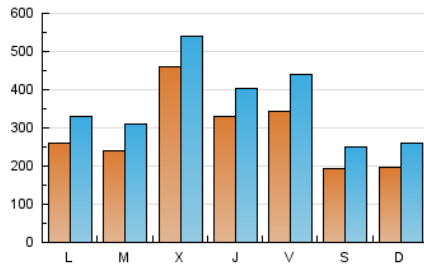

1. Cifras totales y promedios (Nacional)

MES - AÑO	NAVEGADORES UNICOS	VISITAS	PAGINAS
Enero - 2025	561.917	1.162.307	1.860.653
PROMEDIO DIARIO	29.760	37.138	60.021
PROMEDIO LUNES-VIERNES	33.343	41.171	65.083
PROMEDIO SABADO-DOMINGO	19.458	25.544	45.467
PAGINAS / VISITAS	1,62		
DURACION MEDIA VISITAS	0:01:53		
TIEMPO INTERACCIÓN MEDIO	0:01:30		

2. Secciones (Nacional)

	PAGINAS	%
HOME	414.646	22.28 %
RESTO	1.446.007	77.72 %

3. Por día del mes (Nacional)

Día	N. únicos	Visitas	Páginas	Día	N. únicos	Visitas	Páginas	Día	N. únicos	Visitas	Páginas
1	60.953	66.568	85.938	11	17.747	23.821	45.672	21	24.208	32.876	60.092
2	33.734	41.768	63.803	12	20.784	25.002	44.527	22	103.302	113.954	143.656
3	28.228	37.281	61.755	13	38.425	44.276	65.407	23	61.742	68.622	98.665
4	19.076	24.568	43.498	14	26.080	33.254	55.138	24	30.828	38.835	63.313
5	17.304	23.134	40.785	15	22.148	29.770	54.772	25	21.552	27.170	44.527
6	18.256	23.343	38.400	16	24.910	33.099	55.031	26	17.935	24.218	43.357
7	15.241	20.553	38.111	17	20.099	28.276	49.986	27	24.158	32.389	53.911
8	24.160	32.100	52.248	18	18.767	25.094	44.858	28	30.625	37.214	60.332
9	23.832	30.022	51.149	19	22.499	31.346	56.509	29	19.569	27.273	49.815
10	20.558	28.051	51.629	20	22.788	31.385	58.237	30	21.611	28.464	49.346
								31	71.430	87.549	136.186

4. Gráficas (Nacional)

4.1 Por día de la semana (promedio)

N. únicos / Visitas (x 100)

Páginas (x 100)

4.2 Por franja horaria (promedio)

Visitas_ (x 1000)

Páginas (x 1000)

4.3 Por meses