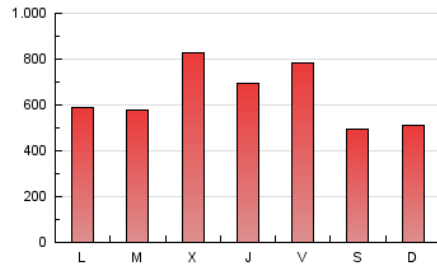

1. Cifras totales y promedios (Nacional e Internacional)

MES - AÑO	NAVEGADORES UNICOS	VISITAS	PAGINAS
Enero - 2025	617.798	1.250.337	2.019.128
PROMEDIO DIARIO	32.533	40.438	65.133
PROMEDIO LUNES-VIERNES	36.200	44.530	70.343
PROMEDIO SABADO-DOMINGO	21.990	28.676	50.155
PAGINAS / VISITAS	1,61		
DURACION MEDIA VISITAS	0:01:55		
TIEMPO INTERACCIÓN MEDIO	0:01:30		

2. Secciones (Nacional e Internacional)

	PAGINAS	%
HOME	438.227	21.70 %
RESTO	1.580.901	78.30 %

3. Por día del mes (Nacional e Internacional)

Día	N. únicos	Visitas	Páginas	Día	N. únicos	Visitas	Páginas	Día	N. únicos	Visitas	Páginas
1	63.688	70.092	90.361	11	20.211	26.864	50.206	21	26.443	35.603	64.276
2	37.099	46.301	70.437	12	23.133	28.066	48.789	22	106.948	117.746	149.636
3	31.727	40.904	68.348	13	40.675	46.736	69.439	23	65.195	72.708	104.639
4	21.750	27.608	48.322	14	28.574	36.351	59.784	24	34.477	42.745	70.149
5	19.770	26.816	45.379	15	24.943	33.057	59.950	25	24.631	30.746	50.131
6	20.657	26.267	42.682	16	28.013	36.785	60.580	26	20.478	27.030	48.185
7	17.252	22.841	41.904	17	22.678	31.545	55.064	27	27.226	36.309	59.505
8	27.552	35.900	58.356	18	21.005	27.931	48.940	28	33.651	40.472	65.449
9	26.630	32.920	56.303	19	24.944	34.343	61.285	29	22.150	30.143	54.971
10	23.002	31.364	56.084	20	25.193	34.170	63.026	30	24.072	31.378	54.019
								31	74.757	91.845	142.929

4. Gráficas (Nacional e Internacional)

4.1 Por día de la semana (promedio)

N. únicos / Visitas (x 100)

Páginas (x 100)

4.2 Por franja horaria (promedio)

Visitas_ (x 1000)

Páginas (x 1000)

4.3 Por meses