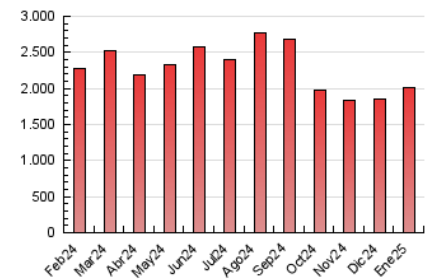

Páginas (x 1000)