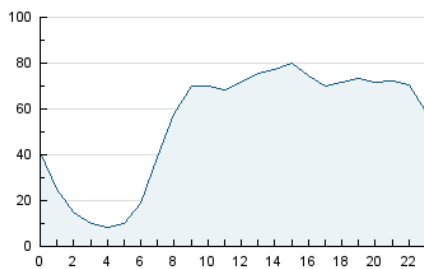

2. Secciones (Nacional e Internacional)

	PAGINAS	%
HOME	438.227	21.70 %
RESTO	1.580.901	78.30 %

3. Por día del mes (Nacional e Internacional)

Día	N. únicos	Visitas	Páginas	Día	N. únicos	Visitas	Páginas	Día	N. únicos	Visitas	Páginas
1	63.688	70.092	90.361	11	20.211	26.864	50.206	21	26.443	35.603	64.276
2	37.099	46.301	70.437	12	23.133	28.066	48.789	22	106.948	117.746	149.636
3	31.727	40.904	68.348	13	40.675	46.736	69.439	23	65.195	72.708	104.639
4	21.750	27.608	48.322	14	28.574	36.351	59.784	24	34.477	42.745	70.149
5	19.770	26.816	45.379	15	24.943	33.057	59.950	25	24.631	30.746	50.131
6	20.657	26.267	42.682	16	28.013	36.785	60.580	26	20.478	27.030	48.185
7	17.252	22.841	41.904	17	22.678	31.545	55.064	27	27.226	36.309	59.505
8	27.552	35.900	58.356	18	21.005	27.931	48.940	28	33.651	40.472	65.449
9	26.630	32.920	56.303	19	24.944	34.343	61.285	29	22.150	30.143	54.971
10	23.002	31.364	56.084	20	25.193	34.170	63.026	30	24.072	31.378	54.019
								31	74.757	91.845	142.929

4. Gráficas (Nacional e Internacional)

4.1 Por día de la semana (promedio)

N. únicos / Visitas (x 100)

Páginas (x 100)

4.2 Por franja horaria (promedio)

Visitas_ (x 1000)

Páginas (x 1000)

4.3 Por meses