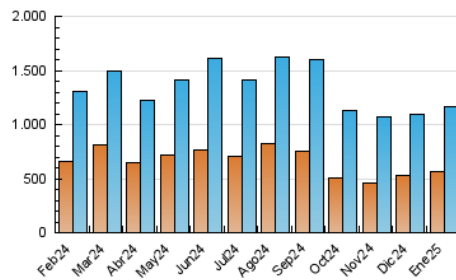

2. Secciones (Nacional)

	PAGINAS	%
HOME	414.646	22.28 %
RESTO	1.446.007	77.72 %

3. Por día del mes (Nacional)

Día	N. únicos	Visitas	Páginas	Día	N. únicos	Visitas	Páginas	Día	N. únicos	Visitas	Páginas
1	60.953	66.568	85.938	11	17.747	23.821	45.672	21	24.208	32.876	60.092
2	33.734	41.768	63.803	12	20.784	25.002	44.527	22	103.302	113.954	143.656
3	28.228	37.281	61.755	13	38.425	44.276	65.407	23	61.742	68.622	98.665
4	19.076	24.568	43.498	14	26.080	33.254	55.138	24	30.828	38.835	63.313
5	17.304	23.134	40.785	15	22.148	29.770	54.772	25	21.552	27.170	44.527
6	18.256	23.343	38.400	16	24.910	33.099	55.031	26	17.935	24.218	43.357
7	15.241	20.553	38.111	17	20.099	28.276	49.986	27	24.158	32.389	53.911
8	24.160	32.100	52.248	18	18.767	25.094	44.858	28	30.625	37.214	60.332
9	23.832	30.022	51.149	19	22.499	31.346	56.509	29	19.569	27.273	49.815
10	20.558	28.051	51.629	20	22.788	31.385	58.237	30	21.611	28.464	49.346
								31	71.430	87.549	136.186

4. Gráficas (Nacional)

4.1 Por día de la semana (promedio)

N. únicos / Visitas (x 100)

Páginas (x 100)

4.2 Por franja horaria (promedio)

Visitas_ (x 1000)

Páginas (x 1000)

4.3 Por meses

N. únicos / Visitas (x 1000)

Páginas (x 1000)

5. Observaciones

Este Medio Electrónico de Comunicación ha sido medido por la herramienta Google Analytics de Google (GA4).

6. Definiciones básicas (Para más información ver Normas Técnicas para el Control de los Medios Electrónicos de Comunicación)

Visita:

Una secuencia ininterrumpida de páginas servidas a un usuario válido. Si dicho usuario no realiza peticiones de páginas en un periodo de tiempo (30 min) la siguiente petición constituirá el inicio de una nueva visita.