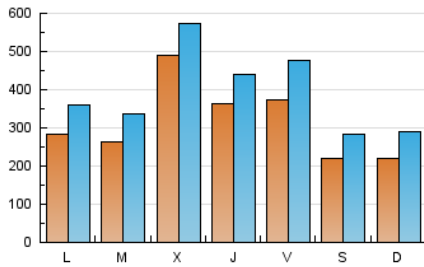

1. Cifras totales y promedios (Nacional e Internacional)

MES - AÑO	NAVEGADORES UNICOS	VISITAS	PAGINAS
Enero - 2025	617.798	1.250.337	2.019.128
PROMEDIO DIARIO	32.533	40.438	65.133
PROMEDIO LUNES-VIERNES	36.200	44.530	70.343
PROMEDIO SABADO-DOMINGO	21.990	28.676	50.155
PAGINAS / VISITAS	1,61		
DURACION MEDIA VISITAS	0:01:55		
TIEMPO INTERACCIÓN MEDIO	0:01:30		

2. Secciones (Nacional e Internacional)

	PAGINAS	%
HOME	438.227	21.70 %
RESTO	1.580.901	78.30 %

3. Por día del mes (Nacional e Internacional)

Día	N. únicos	Visitas	Páginas	Día	N. únicos	Visitas	Páginas	Día	N. únicos	Visitas	Páginas
1	63.688	70.092	90.361	11	20.211	26.864	50.206	21	26.443	35.603	64.276
2	37.099	46.301	70.437	12	23.133	28.066	48.789	22	106.948	117.746	149.636
3	31.727	40.904	68.348	13	40.675	46.736	69.439	23	65.195	72.708	104.639
4	21.750	27.608	48.322	14	28.574	36.351	59.784	24	34.477	42.745	70.149
5	19.770	26.816	45.379	15	24.943	33.057	59.950	25	24.631	30.746	50.131
6	20.657	26.267	42.682	16	28.013	36.785	60.580	26	20.478	27.030	48.185
7	17.252	22.841	41.904	17	22.678	31.545	55.064	27	27.226	36.309	59.505
8	27.552	35.900	58.356	18	21.005	27.931	48.940	28	33.651	40.472	65.449
9	26.630	32.920	56.303	19	24.944	34.343	61.285	29	22.150	30.143	54.971
10	23.002	31.364	56.084	20	25.193	34.170	63.026	30	24.072	31.378	54.019
								31	74.757	91.845	142.929

4. Gráficas (Nacional e Internacional)

4.1 Por día de la semana (promedio)

N. únicos / Visitas (x 100)

Páginas (x 100)

4.2 Por franja horaria (promedio)

Visitas_ (x 1000)

Páginas (x 1000)

4.3 Por meses