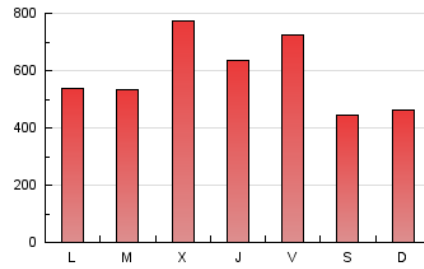

1. Cifras totales y promedios (Nacional)

MES - AÑO	NAVEGADORES UNICOS	VISITAS	PAGINAS
Enero - 2025	561.917	1.162.307	1.860.653
PROMEDIO DIARIO	29.760	37.138	60.021
PROMEDIO LUNES-VIERNES	33.343	41.171	65.083
PROMEDIO SABADO-DOMINGO	19.458	25.544	45.467
PAGINAS / VISITAS	1,62		
DURACION MEDIA VISITAS	0:01:53		
TIEMPO INTERACCIÓN MEDIO	0:01:30		

2. Secciones (Nacional)

	PAGINAS	%
HOME	414.646	22.28 %
RESTO	1.446.007	77.72 %

3. Por día del mes (Nacional)

Día	N. únicos	Visitas	Páginas	Día	N. únicos	Visitas	Páginas	Día	N. únicos	Visitas	Páginas
1	60.953	66.568	85.938	11	17.747	23.821	45.672	21	24.208	32.876	60.092
2	33.734	41.768	63.803	12	20.784	25.002	44.527	22	103.302	113.954	143.656
3	28.228	37.281	61.755	13	38.425	44.276	65.407	23	61.742	68.622	98.665
4	19.076	24.568	43.498	14	26.080	33.254	55.138	24	30.828	38.835	63.313
5	17.304	23.134	40.785	15	22.148	29.770	54.772	25	21.552	27.170	44.527
6	18.256	23.343	38.400	16	24.910	33.099	55.031	26	17.935	24.218	43.357
7	15.241	20.553	38.111	17	20.099	28.276	49.986	27	24.158	32.389	53.911
8	24.160	32.100	52.248	18	18.767	25.094	44.858	28	30.625	37.214	60.332
9	23.832	30.022	51.149	19	22.499	31.346	56.509	29	19.569	27.273	49.815
10	20.558	28.051	51.629	20	22.788	31.385	58.237	30	21.611	28.464	49.346
								31	71.430	87.549	136.186

4. Gráficas (Nacional)

4.1 Por día de la semana (promedio)

N. únicos / Visitas (x 100)

Páginas (x 100)

4.2 Por franja horaria (promedio)

Visitas_ (x 1000)

Páginas (x 1000)

4.3 Por meses