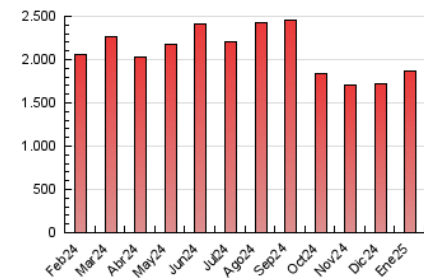

1. Cifras totales y promedios (Nacional)

MES - AÑO	NAVEGADORES UNICOS	VISITAS	PAGINAS
Enero - 2025	561.917	1.162.307	1.860.653
PROMEDIO DIARIO	29.760	37.138	60.021
PROMEDIO LUNES-VIERNES	33.343	41.171	65.083
PROMEDIO SABADO-DOMINGO	19.458	25.544	45.467
PAGINAS / VISITAS	1,62		
DURACION MEDIA VISITAS	0:01:53		
TIEMPO INTERACCIÓN MEDIO	0:01:30		

2. Secciones (Nacional)

	PAGINAS	%
HOME	414.646	22.28 %
RESTO	1.446.007	77.72 %

3. Por día del mes (Nacional)

Día	N. únicos	Visitas	Páginas	Día	N. únicos	Visitas	Páginas	Día	N. únicos	Visitas	Páginas
1	60.953	66.568	85.938	11	17.747	23.821	45.672	21	24.208	32.876	60.092
2	33.734	41.768	63.803	12	20.784	25.002	44.527	22	103.302	113.954	143.656
3	28.228	37.281	61.755	13	38.425	44.276	65.407	23	61.742	68.622	98.665
4	19.076	24.568	43.498	14	26.080	33.254	55.138	24	30.828	38.835	63.313
5	17.304	23.134	40.785	15	22.148	29.770	54.772	25	21.552	27.170	44.527
6	18.256	23.343	38.400	16	24.910	33.099	55.031	26	17.935	24.218	43.357
7	15.241	20.553	38.111	17	20.099	28.276	49.986	27	24.158	32.389	53.911
8	24.160	32.100	52.248	18	18.767	25.094	44.858	28	30.625	37.214	60.332
9	23.832	30.022	51.149	19	22.499	31.346	56.509	29	19.569	27.273	49.815
10	20.558	28.051	51.629	20	22.788	31.385	58.237	30	21.611	28.464	49.346
								31	71.430	87.549	136.186

4. Gráficas (Nacional)

4.1 Por día de la semana (promedio)

N. únicos / Visitas (x 100)

Páginas (x 100)

4.2 Por franja horaria (promedio)

Visitas_ (x 1000)

Páginas (x 1000)

4.3 Por meses

N. únicos / Visitas (x 1000)

Páginas (x 1000)

5. Observaciones

Este Medio Electrónico de Comunicación ha sido medido por la herramienta Google Analytics de Google (GA4).

6. Definiciones básicas (Para más información ver Normas Técnicas para el Control de los Medios Electrónicos de Comunicación)