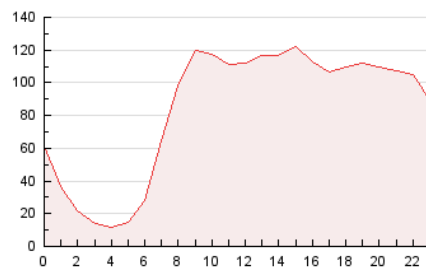

2. Secciones (Nacional e Internacional)

	PAGINAS	%
HOME	438.227	21.70 %
RESTO	1.580.901	78.30 %

3. Por día del mes (Nacional e Internacional)

Día	N. únicos	Visitas	Páginas	Día	N. únicos	Visitas	Páginas	Día	N. únicos	Visitas	Páginas
1	63.688	70.092	90.361	11	20.211	26.864	50.206	21	26.443	35.603	64.276
2	37.099	46.301	70.437	12	23.133	28.066	48.789	22	106.948	117.746	149.636
3	31.727	40.904	68.348	13	40.675	46.736	69.439	23	65.195	72.708	104.639
4	21.750	27.608	48.322	14	28.574	36.351	59.784	24	34.477	42.745	70.149
5	19.770	26.816	45.379	15	24.943	33.057	59.950	25	24.631	30.746	50.131
6	20.657	26.267	42.682	16	28.013	36.785	60.580	26	20.478	27.030	48.185
7	17.252	22.841	41.904	17	22.678	31.545	55.064	27	27.226	36.309	59.505
8	27.552	35.900	58.356	18	21.005	27.931	48.940	28	33.651	40.472	65.449
9	26.630	32.920	56.303	19	24.944	34.343	61.285	29	22.150	30.143	54.971
10	23.002	31.364	56.084	20	25.193	34.170	63.026	30	24.072	31.378	54.019
								31	74.757	91.845	142.929

4. Gráficas (Nacional e Internacional)

4.1 Por día de la semana (promedio)

N. únicos / Visitas (x 100)

Páginas (x 100)

4.2 Por franja horaria (promedio)

Visitas_ (x 1000)

Páginas (x 1000)

4.3 Por meses