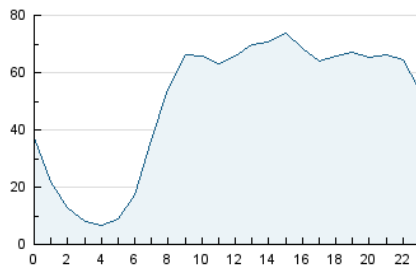

2. Secciones (Nacional)

	PAGINAS	%
HOME	414.646	22.28 %
RESTO	1.446.007	77.72 %

3. Por día del mes (Nacional)

Día	N. únicos	Visitas	Páginas	Día	N. únicos	Visitas	Páginas	Día	N. únicos	Visitas	Páginas
1	60.953	66.568	85.938	11	17.747	23.821	45.672	21	24.208	32.876	60.092
2	33.734	41.768	63.803	12	20.784	25.002	44.527	22	103.302	113.954	143.656
3	28.228	37.281	61.755	13	38.425	44.276	65.407	23	61.742	68.622	98.665
4	19.076	24.568	43.498	14	26.080	33.254	55.138	24	30.828	38.835	63.313
5	17.304	23.134	40.785	15	22.148	29.770	54.772	25	21.552	27.170	44.527
6	18.256	23.343	38.400	16	24.910	33.099	55.031	26	17.935	24.218	43.357
7	15.241	20.553	38.111	17	20.099	28.276	49.986	27	24.158	32.389	53.911
8	24.160	32.100	52.248	18	18.767	25.094	44.858	28	30.625	37.214	60.332
9	23.832	30.022	51.149	19	22.499	31.346	56.509	29	19.569	27.273	49.815
10	20.558	28.051	51.629	20	22.788	31.385	58.237	30	21.611	28.464	49.346
								31	71.430	87.549	136.186

4. Gráficas (Nacional)

4.1 Por día de la semana (promedio)

N. únicos / Visitas (x 100)

Páginas (x 100)

4.2 Por franja horaria (promedio)

Visitas_ (x 1000)

Páginas (x 1000)

4.3 Por meses