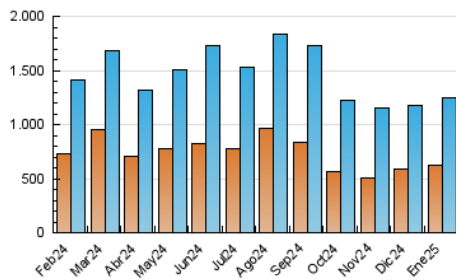

4.3 Por meses

N. únicos / Visitas (x 1000)