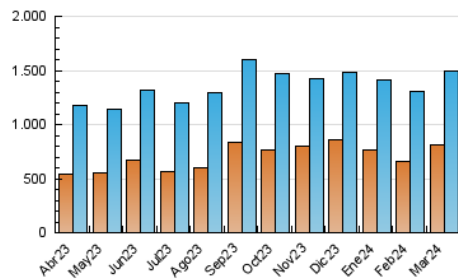

4.3 Por meses

N. únicos / Visitas (x 1000)