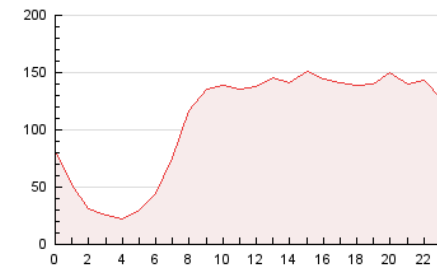

2. Secciones (Nacional e Internacional)

	PAGINAS	%
HOME	494.410	19.58 %
RESTO	2.030.265	80.42 %

3. Por día del mes (Nacional e Internacional)

Día	N. únicos	Visitas	Páginas	Día	N. únicos	Visitas	Páginas	Día	N. únicos	Visitas	Páginas
1	40.661	49.238	70.046	11	26.783	33.826	58.432	21	99.542	110.803	146.066
2	29.829	38.606	67.487	12	24.672	31.995	55.451	22	42.625	51.603	77.441
3	25.016	32.470	55.331	13	55.038	64.789	95.766	23	27.966	35.893	54.991
4	26.282	34.985	60.917	14	30.158	37.476	63.156	24	33.501	43.975	70.931
5	38.400	48.648	80.365	15	29.730	37.375	58.820	25	45.043	56.947	97.355
6	35.164	44.744	73.240	16	22.950	29.466	50.622	26	58.620	73.369	111.283
7	29.479	38.895	66.852	17	36.846	43.049	67.438	27	69.982	79.858	108.300
8	30.297	38.993	66.117	18	60.264	67.964	93.516	28	69.492	78.257	100.510
9	29.532	40.222	70.693	19	117.037	131.794	175.896	29	38.737	45.434	66.370
10	30.584	40.099	66.138	20	114.209	128.913	163.426	30	31.809	39.710	61.250
								31	38.578	47.487	70.469

4. Gráficas (Nacional e Internacional)

4.1 Por día de la semana (promedio)

N. únicos / Visitas (x 100)

Páginas (x 100)

4.2 Por franja horaria (promedio)

Visitas_ (x 1000)

Páginas (x 1000)

4.3 Por meses