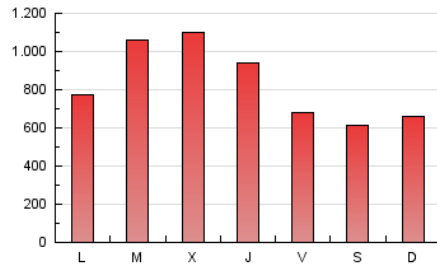

1. Cifras totales y promedios (Nacional e Internacional)

MES - AÑO	NAVEGADORES UNICOS	VISITAS	PAGINAS
Marzo - 2024	954.270	1.676.883	2.524.675
PROMEDIO DIARIO	44.801	54.093	81.441
PROMEDIO LUNES-VIERNES	51.534	61.234	89.968
PROMEDIO SABADO-DOMINGO	30.661	39.098	63.535
PAGINAS / VISITAS	1,51		
DURACION MEDIA VISITAS	0:01:38		
TIEMPO INTERACCIÓN MEDIO	0:01:03		

2. Secciones (Nacional e Internacional)

	PAGINAS	%
HOME	494.410	19.58 %
RESTO	2.030.265	80.42 %

3. Por día del mes (Nacional e Internacional)

Día	N. únicos	Visitas	Páginas	Día	N. únicos	Visitas	Páginas	Día	N. únicos	Visitas	Páginas
1	40.661	49.238	70.046	11	26.783	33.826	58.432	21	99.542	110.803	146.066
2	29.829	38.606	67.487	12	24.672	31.995	55.451	22	42.625	51.603	77.441
3	25.016	32.470	55.331	13	55.038	64.789	95.766	23	27.966	35.893	54.991
4	26.282	34.985	60.917	14	30.158	37.476	63.156	24	33.501	43.975	70.931
5	38.400	48.648	80.365	15	29.730	37.375	58.820	25	45.043	56.947	97.355
6	35.164	44.744	73.240	16	22.950	29.466	50.622	26	58.620	73.369	111.283
7	29.479	38.895	66.852	17	36.846	43.049	67.438	27	69.982	79.858	108.300
8	30.297	38.993	66.117	18	60.264	67.964	93.516	28	69.492	78.257	100.510
9	29.532	40.222	70.693	19	117.037	131.794	175.896	29	38.737	45.434	66.370
10	30.584	40.099	66.138	20	114.209	128.913	163.426	30	31.809	39.710	61.250
								31	38.578	47.487	70.469

4. Gráficas (Nacional e Internacional)

4.1 Por día de la semana (promedio)

N. únicos / Visitas (x 100)

Páginas (x 100)

4.2 Por franja horaria (promedio)

Visitas_ (x 1000)

Páginas (x 1000)

4.3 Por meses