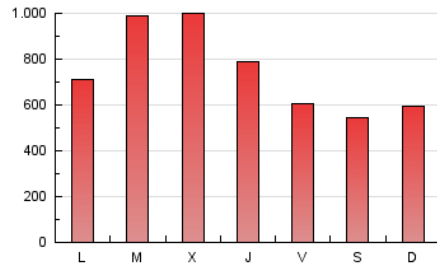

1. Cifras totales y promedios (Nacional)

MES - AÑO	NAVEGADORES UNICOS	VISITAS	PAGINAS
Marzo - 2024	816.639	1.493.330	2.267.673
PROMEDIO DIARIO	39.469	48.172	73.151
PROMEDIO LUNES-VIERNES	45.256	54.374	80.775
PROMEDIO SABADO-DOMINGO	27.317	35.147	57.141
PAGINAS / VISITAS	1,52		
DURACION MEDIA VISITAS	0:01:40		
TIEMPO INTERACCIÓN MEDIO	0:01:07		

2. Secciones (Nacional)

	PAGINAS	%
HOME	466.900	20.59 %
RESTO	1.800.773	79.41 %

3. Por día del mes (Nacional)

Día	N. únicos	Visitas	Páginas	Día	N. únicos	Visitas	Páginas	Día	N. únicos	Visitas	Páginas
1	38.060	46.192	65.699	11	23.854	30.464	52.428	21	95.271	106.308	138.403
2	27.463	36.154	63.153	12	21.813	28.720	50.324	22	39.092	47.093	70.968
3	22.626	29.658	51.022	13	50.365	60.109	88.546	23	24.820	31.799	49.308
4	23.594	32.218	55.900	14	26.591	32.967	57.140	24	30.339	40.555	65.327
5	35.383	45.029	74.855	15	27.063	34.655	54.631	25	39.843	51.158	88.347
6	32.401	41.328	68.695	16	20.586	26.861	45.986	26	52.181	66.127	100.839
7	27.015	35.968	62.220	17	34.460	40.505	62.631	27	50.482	59.087	84.510
8	27.732	36.044	61.340	18	57.191	65.005	88.005	28	33.309	39.667	58.062
9	26.025	35.545	62.251	19	112.945	127.382	168.458	29	25.275	31.877	49.554
10	26.564	34.701	57.411	20	110.919	124.459	157.341	30	26.344	33.408	52.276
								31	33.946	42.287	62.043

4. Gráficas (Nacional)

4.1 Por día de la semana (promedio)

N. únicos / Visitas (x 100)

Páginas (x 100)

4.2 Por franja horaria (promedio)

Visitas_ (x 1000)

Páginas (x 1000)

4.3 Por meses