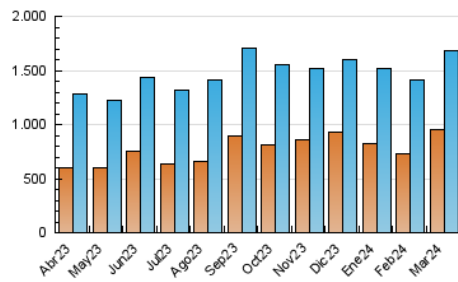

4.3 Por meses

N. únicos / Visitas (x 1000)