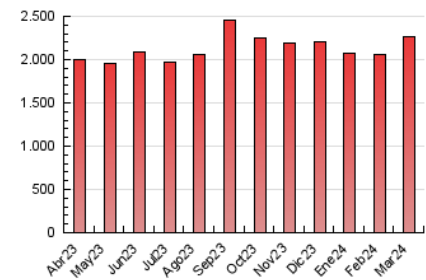

1. Cifras totales y promedios (Nacional)

MES - AÑO	NAVEGADORES UNICOS	VISITAS	PAGINAS
Marzo - 2024	816.639	1.493.330	2.267.673
PROMEDIO DIARIO	39.469	48.172	73.151
PROMEDIO LUNES-VIERNES	45.256	54.374	80.775
PROMEDIO SABADO-DOMINGO	27.317	35.147	57.141
PAGINAS / VISITAS	1,52		
DURACION MEDIA VISITAS	0:01:40		
TIEMPO INTERACCIÓN MEDIO	0:01:07		

2. Secciones (Nacional)

	PAGINAS	%
HOME	466.900	20.59 %
RESTO	1.800.773	79.41 %

3. Por día del mes (Nacional)

Día	N. únicos	Visitas	Páginas	Día	N. únicos	Visitas	Páginas	Día	N. únicos	Visitas	Páginas
1	38.060	46.192	65.699	11	23.854	30.464	52.428	21	95.271	106.308	138.403
2	27.463	36.154	63.153	12	21.813	28.720	50.324	22	39.092	47.093	70.968
3	22.626	29.658	51.022	13	50.365	60.109	88.546	23	24.820	31.799	49.308
4	23.594	32.218	55.900	14	26.591	32.967	57.140	24	30.339	40.555	65.327
5	35.383	45.029	74.855	15	27.063	34.655	54.631	25	39.843	51.158	88.347
6	32.401	41.328	68.695	16	20.586	26.861	45.986	26	52.181	66.127	100.839
7	27.015	35.968	62.220	17	34.460	40.505	62.631	27	50.482	59.087	84.510
8	27.732	36.044	61.340	18	57.191	65.005	88.005	28	33.309	39.667	58.062
9	26.025	35.545	62.251	19	112.945	127.382	168.458	29	25.275	31.877	49.554
10	26.564	34.701	57.411	20	110.919	124.459	157.341	30	26.344	33.408	52.276
								31	33.946	42.287	62.043

4. Gráficas (Nacional)

4.1 Por día de la semana (promedio)

N. únicos / Visitas (x 100)

Páginas (x 100)

4.2 Por franja horaria (promedio)

Visitas_ (x 1000)

Páginas (x 1000)

4.3 Por meses

N. únicos / Visitas (x 1000)

Páginas (x 1000)

5. Observaciones

Este Medio Electrónico de Comunicación ha sido medido por la herramienta Google Analytics de Google (GA4)

6. Definiciones básicas (Para más información ver Normas Técnicas para el Control de los Medios Electrónicos de Comunicación)