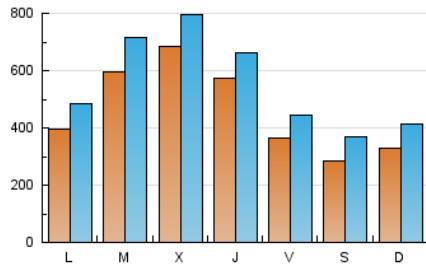

1. Cifras totales y promedios (Nacional e Internacional)

MES - AÑO	NAVEGADORES UNICOS	VISITAS	PAGINAS
Marzo - 2024	954.270	1.676.883	2.524.675
PROMEDIO DIARIO	44.801	54.093	81.441
PROMEDIO LUNES-VIERNES	51.534	61.234	89.968
PROMEDIO SABADO-DOMINGO	30.661	39.098	63.535
PAGINAS / VISITAS	1,51		
DURACION MEDIA VISITAS	0:01:38		
TIEMPO INTERACCIÓN MEDIO	0:01:03		

2. Secciones (Nacional e Internacional)

	PAGINAS	%
HOME	494.410	19.58 %
RESTO	2.030.265	80.42 %

3. Por día del mes (Nacional e Internacional)

Día	N. únicos	Visitas	Páginas	Día	N. únicos	Visitas	Páginas	Día	N. únicos	Visitas	Páginas
1	40.661	49.238	70.046	11	26.783	33.826	58.432	21	99.542	110.803	146.066
2	29.829	38.606	67.487	12	24.672	31.995	55.451	22	42.625	51.603	77.441
3	25.016	32.470	55.331	13	55.038	64.789	95.766	23	27.966	35.893	54.991
4	26.282	34.985	60.917	14	30.158	37.476	63.156	24	33.501	43.975	70.931
5	38.400	48.648	80.365	15	29.730	37.375	58.820	25	45.043	56.947	97.355
6	35.164	44.744	73.240	16	22.950	29.466	50.622	26	58.620	73.369	111.283
7	29.479	38.895	66.852	17	36.846	43.049	67.438	27	69.982	79.858	108.300
8	30.297	38.993	66.117	18	60.264	67.964	93.516	28	69.492	78.257	100.510
9	29.532	40.222	70.693	19	117.037	131.794	175.896	29	38.737	45.434	66.370
10	30.584	40.099	66.138	20	114.209	128.913	163.426	30	31.809	39.710	61.250
								31	38.578	47.487	70.469

4. Gráficas (Nacional e Internacional)

4.1 Por día de la semana (promedio)

N. únicos / Visitas (x 100)

Páginas (x 100)

4.2 Por franja horaria (promedio)

Visitas_ (x 1000)

Páginas (x 1000)

4.3 Por meses