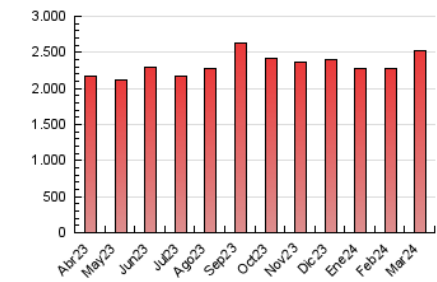

Páginas (x 1000)