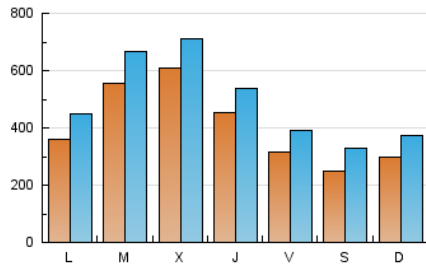

1. Cifras totales y promedios (Nacional)

MES - AÑO	NAVEGADORES UNICOS	VISITAS	PAGINAS
Marzo - 2024	816.639	1.493.330	2.267.673
PROMEDIO DIARIO	39.469	48.172	73.151
PROMEDIO LUNES-VIERNES	45.256	54.374	80.775
PROMEDIO SABADO-DOMINGO	27.317	35.147	57.141
PAGINAS / VISITAS	1,52		
DURACION MEDIA VISITAS	0:01:40		
TIEMPO INTERACCIÓN MEDIO	0:01:07		

2. Secciones (Nacional)

	PAGINAS	%
HOME	466.900	20.59 %
RESTO	1.800.773	79.41 %

3. Por día del mes (Nacional)

Día	N. únicos	Visitas	Páginas	Día	N. únicos	Visitas	Páginas	Día	N. únicos	Visitas	Páginas
1	38.060	46.192	65.699	11	23.854	30.464	52.428	21	95.271	106.308	138.403
2	27.463	36.154	63.153	12	21.813	28.720	50.324	22	39.092	47.093	70.968
3	22.626	29.658	51.022	13	50.365	60.109	88.546	23	24.820	31.799	49.308
4	23.594	32.218	55.900	14	26.591	32.967	57.140	24	30.339	40.555	65.327
5	35.383	45.029	74.855	15	27.063	34.655	54.631	25	39.843	51.158	88.347
6	32.401	41.328	68.695	16	20.586	26.861	45.986	26	52.181	66.127	100.839
7	27.015	35.968	62.220	17	34.460	40.505	62.631	27	50.482	59.087	84.510
8	27.732	36.044	61.340	18	57.191	65.005	88.005	28	33.309	39.667	58.062
9	26.025	35.545	62.251	19	112.945	127.382	168.458	29	25.275	31.877	49.554
10	26.564	34.701	57.411	20	110.919	124.459	157.341	30	26.344	33.408	52.276
								31	33.946	42.287	62.043

4. Gráficas (Nacional)

4.1 Por día de la semana (promedio)

N. únicos / Visitas (x 100)

Páginas (x 100)

4.2 Por franja horaria (promedio)

Visitas_ (x 1000)

Páginas (x 1000)

4.3 Por meses