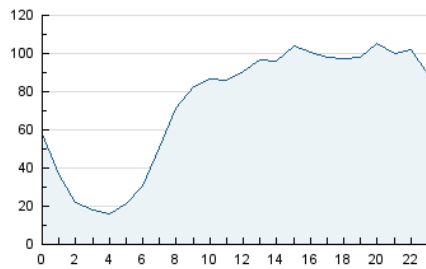

2. Secciones (Nacional e Internacional)

	PAGINAS	%
HOME	494.410	19.58 %
RESTO	2.030.265	80.42 %

3. Por día del mes (Nacional e Internacional)

Día	N. únicos	Visitas	Páginas	Día	N. únicos	Visitas	Páginas	Día	N. únicos	Visitas	Páginas
1	40.661	49.238	70.046	11	26.783	33.826	58.432	21	99.542	110.803	146.066
2	29.829	38.606	67.487	12	24.672	31.995	55.451	22	42.625	51.603	77.441
3	25.016	32.470	55.331	13	55.038	64.789	95.766	23	27.966	35.893	54.991
4	26.282	34.985	60.917	14	30.158	37.476	63.156	24	33.501	43.975	70.931
5	38.400	48.648	80.365	15	29.730	37.375	58.820	25	45.043	56.947	97.355
6	35.164	44.744	73.240	16	22.950	29.466	50.622	26	58.620	73.369	111.283
7	29.479	38.895	66.852	17	36.846	43.049	67.438	27	69.982	79.858	108.300
8	30.297	38.993	66.117	18	60.264	67.964	93.516	28	69.492	78.257	100.510
9	29.532	40.222	70.693	19	117.037	131.794	175.896	29	38.737	45.434	66.370
10	30.584	40.099	66.138	20	114.209	128.913	163.426	30	31.809	39.710	61.250
								31	38.578	47.487	70.469

4. Gráficas (Nacional e Internacional)

4.1 Por día de la semana (promedio)

N. únicos / Visitas (x 100)

Páginas (x 100)

4.2 Por franja horaria (promedio)

Visitas_ (x 1000)

Páginas (x 1000)

4.3 Por meses