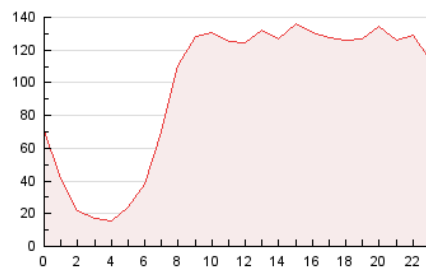

2. Secciones (Nacional)

	PAGINAS	%
HOME	466.900	20.59 %
RESTO	1.800.773	79.41 %

3. Por día del mes (Nacional)

Día	N. únicos	Visitas	Páginas	Día	N. únicos	Visitas	Páginas	Día	N. únicos	Visitas	Páginas
1	38.060	46.192	65.699	11	23.854	30.464	52.428	21	95.271	106.308	138.403
2	27.463	36.154	63.153	12	21.813	28.720	50.324	22	39.092	47.093	70.968
3	22.626	29.658	51.022	13	50.365	60.109	88.546	23	24.820	31.799	49.308
4	23.594	32.218	55.900	14	26.591	32.967	57.140	24	30.339	40.555	65.327
5	35.383	45.029	74.855	15	27.063	34.655	54.631	25	39.843	51.158	88.347
6	32.401	41.328	68.695	16	20.586	26.861	45.986	26	52.181	66.127	100.839
7	27.015	35.968	62.220	17	34.460	40.505	62.631	27	50.482	59.087	84.510
8	27.732	36.044	61.340	18	57.191	65.005	88.005	28	33.309	39.667	58.062
9	26.025	35.545	62.251	19	112.945	127.382	168.458	29	25.275	31.877	49.554
10	26.564	34.701	57.411	20	110.919	124.459	157.341	30	26.344	33.408	52.276
								31	33.946	42.287	62.043

4. Gráficas (Nacional)

4.1 Por día de la semana (promedio)

N. únicos / Visitas (x 100)

Páginas (x 100)

4.2 Por franja horaria (promedio)

Visitas_ (x 1000)

Páginas (x 1000)

4.3 Por meses

N. únicos / Visitas (x 1000)

Páginas (x 1000)

5. Observaciones

Este Medio Electrónico de Comunicación ha sido medido por la herramienta Google Analytics de Google (GA4)

6. Definiciones básicas (Para más información ver Normas Técnicas para el Control de los Medios Electrónicos de Comunicación)