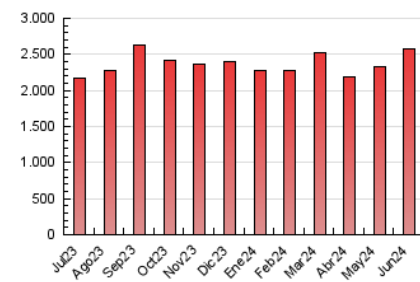

Páginas (x 1000)