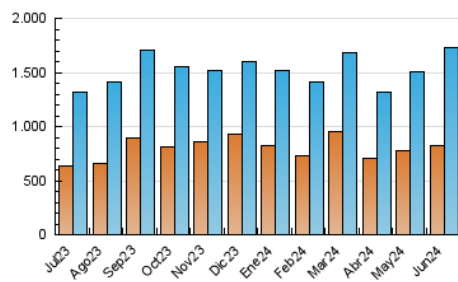

4.3 Por meses

N. únicos / Visitas (x 1000)