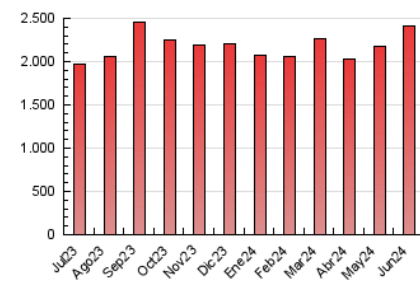

1. Cifras totales y promedios (Nacional)

MES - AÑO	NAVEGADORES UNICOS	VISITAS	PAGINAS
Junio - 2024	762.291	1.614.791	2.410.446
PROMEDIO DIARIO	44.610	53.826	80.348
PROMEDIO LUNES-VIERNES	38.555	47.744	74.386
PROMEDIO SABADO-DOMINGO	56.722	65.991	92.272
PAGINAS / VISITAS	1,49		
DURACION MEDIA VISITAS	0:01:33		
TIEMPO INTERACCIÓN MEDIO	0:01:13		

2. Secciones (Nacional)

	PAGINAS	%
HOME	422.204	17.52 %
RESTO	1.988.242	82.48 %

3. Por día del mes (Nacional)

Día	N. únicos	Visitas	Páginas	Día	N. únicos	Visitas	Páginas	Día	N. únicos	Visitas	Páginas
1	49.242	57.224	80.217	11	56.323	66.950	95.094	21	24.336	32.134	56.353
2	35.877	44.254	69.118	12	57.453	67.941	96.276	22	23.007	30.743	51.943
3	48.356	60.387	90.784	13	39.146	48.519	75.237	23	42.639	50.489	73.585
4	32.371	41.206	67.502	14	52.202	61.566	87.598	24	38.902	45.751	69.062
5	40.764	49.534	76.617	15	64.577	73.150	102.939	25	32.886	44.414	75.933
6	41.394	52.346	79.084	16	64.677	75.720	100.614	26	35.567	43.508	75.226
7	48.574	58.426	89.900	17	53.311	64.042	86.196	27	38.263	48.237	74.649
8	52.713	61.971	86.557	18	29.598	37.927	62.733	28	27.111	34.962	59.915
9	45.071	54.883	85.197	19	22.451	29.059	52.059	29	27.474	35.656	61.172
10	29.690	38.880	66.008	20	22.397	29.097	51.500	30	161.941	175.815	211.378

4. Gráficas (Nacional)

4.1 Por día de la semana (promedio)

N. únicos / Visitas (x 100)

Páginas (x 100)

4.2 Por franja horaria (promedio)

Visitas_ (x 1000)

Páginas (x 1000)

4.3 Por meses

N. únicos / Visitas (x 1000)

Páginas (x 1000)

5. Observaciones

Este Medio Electrónico de Comunicación ha sido medido por la herramienta Google Analytics de Google (GA4)

6. Definiciones básicas (Para más información ver Normas Técnicas para el Control de los Medios Electrónicos de Comunicación)