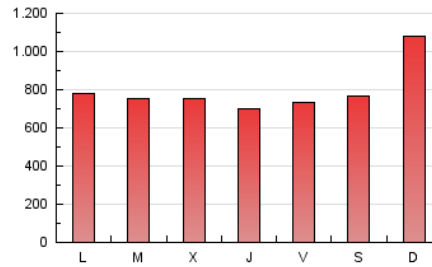

1. Cifras totales y promedios (Nacional)

MES - AÑO	NAVEGADORES UNICOS	VISITAS	PAGINAS
Junio - 2024	762.291	1.614.791	2.410.446
PROMEDIO DIARIO	44.610	53.826	80.348
PROMEDIO LUNES-VIERNES	38.555	47.744	74.386
PROMEDIO SABADO-DOMINGO	56.722	65.991	92.272
PAGINAS / VISITAS	1,49		
DURACION MEDIA VISITAS	0:01:33		
TIEMPO INTERACCIÓN MEDIO	0:01:13		

2. Secciones (Nacional)

	PAGINAS	%
HOME	422.204	17.52 %
RESTO	1.988.242	82.48 %

3. Por día del mes (Nacional)

Día	N. únicos	Visitas	Páginas	Día	N. únicos	Visitas	Páginas	Día	N. únicos	Visitas	Páginas
1	49.242	57.224	80.217	11	56.323	66.950	95.094	21	24.336	32.134	56.353
2	35.877	44.254	69.118	12	57.453	67.941	96.276	22	23.007	30.743	51.943
3	48.356	60.387	90.784	13	39.146	48.519	75.237	23	42.639	50.489	73.585
4	32.371	41.206	67.502	14	52.202	61.566	87.598	24	38.902	45.751	69.062
5	40.764	49.534	76.617	15	64.577	73.150	102.939	25	32.886	44.414	75.933
6	41.394	52.346	79.084	16	64.677	75.720	100.614	26	35.567	43.508	75.226
7	48.574	58.426	89.900	17	53.311	64.042	86.196	27	38.263	48.237	74.649
8	52.713	61.971	86.557	18	29.598	37.927	62.733	28	27.111	34.962	59.915
9	45.071	54.883	85.197	19	22.451	29.059	52.059	29	27.474	35.656	61.172
10	29.690	38.880	66.008	20	22.397	29.097	51.500	30	161.941	175.815	211.378

4. Gráficas (Nacional)

4.1 Por día de la semana (promedio)

N. únicos / Visitas (x 100)

Páginas (x 100)

4.2 Por franja horaria (promedio)

Visitas_ (x 1000)

Páginas (x 1000)

4.3 Por meses