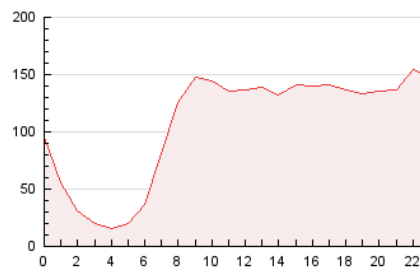

2. Secciones (Nacional e Internacional)

	PAGINAS	%
HOME	445.523	17.24 %
RESTO	2.138.308	82.76 %

3. Por día del mes (Nacional e Internacional)

Día	N. únicos	Visitas	Páginas	Día	N. únicos	Visitas	Páginas	Día	N. únicos	Visitas	Páginas
1	52.614	61.465	87.263	11	59.235	70.650	100.413	21	26.898	35.316	61.380
2	38.889	47.866	74.591	12	61.110	71.946	102.883	22	25.467	33.942	56.872
3	52.068	64.491	97.282	13	42.119	51.838	80.845	23	45.663	54.186	79.050
4	35.280	44.427	73.018	14	55.499	65.745	93.620	24	41.421	49.285	73.907
5	44.173	53.285	83.008	15	67.533	76.663	108.566	25	35.202	47.393	80.357
6	44.787	55.830	85.511	16	68.568	80.383	107.568	26	38.431	46.651	80.907
7	51.645	62.237	95.672	17	57.161	68.938	93.360	27	41.322	51.877	80.438
8	55.873	65.651	92.141	18	32.670	41.865	68.456	28	30.532	38.306	65.942
9	48.526	58.647	91.703	19	24.608	31.725	56.427	29	30.322	38.728	66.467
10	32.376	41.759	70.699	20	24.527	31.525	55.577	30	167.272	182.556	219.908

4. Gráficas (Nacional e Internacional)

4.1 Por día de la semana (promedio)

N. únicos / Visitas (x 100)

Páginas (x 100)

4.2 Por franja horaria (promedio)

Visitas_ (x 1000)

Páginas (x 1000)

4.3 Por meses