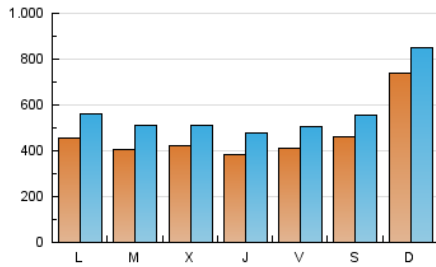

1. Cifras totales y promedios (Nacional e Internacional)

MES - AÑO	NAVEGADORES UNICOS	VISITAS	PAGINAS
Junio - 2024	822.842	1.725.176	2.583.831
PROMEDIO DIARIO	47.726	57.506	86.128
PROMEDIO LUNES-VIERNES	41.553	51.254	79.985
PROMEDIO SABADO-DOMINGO	60.073	70.009	98.413
PAGINAS / VISITAS	1,50		
DURACION MEDIA VISITAS	0:01:35		
TIEMPO INTERACCIÓN MEDIO	0:01:15		

2. Secciones (Nacional e Internacional)

	PAGINAS	%
HOME	445.523	17.24 %
RESTO	2.138.308	82.76 %

3. Por día del mes (Nacional e Internacional)

Día	N. únicos	Visitas	Páginas	Día	N. únicos	Visitas	Páginas	Día	N. únicos	Visitas	Páginas
1	52.614	61.465	87.263	11	59.235	70.650	100.413	21	26.898	35.316	61.380
2	38.889	47.866	74.591	12	61.110	71.946	102.883	22	25.467	33.942	56.872
3	52.068	64.491	97.282	13	42.119	51.838	80.845	23	45.663	54.186	79.050
4	35.280	44.427	73.018	14	55.499	65.745	93.620	24	41.421	49.285	73.907
5	44.173	53.285	83.008	15	67.533	76.663	108.566	25	35.202	47.393	80.357
6	44.787	55.830	85.511	16	68.568	80.383	107.568	26	38.431	46.651	80.907
7	51.645	62.237	95.672	17	57.161	68.938	93.360	27	41.322	51.877	80.438
8	55.873	65.651	92.141	18	32.670	41.865	68.456	28	30.532	38.306	65.942
9	48.526	58.647	91.703	19	24.608	31.725	56.427	29	30.322	38.728	66.467
10	32.376	41.759	70.699	20	24.527	31.525	55.577	30	167.272	182.556	219.908

4. Gráficas (Nacional e Internacional)

4.1 Por día de la semana (promedio)

N. únicos / Visitas (x 100)

Páginas (x 100)

4.2 Por franja horaria (promedio)

Visitas_ (x 1000)

Páginas (x 1000)

4.3 Por meses