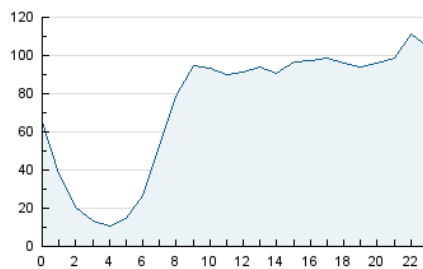

2. Secciones (Nacional e Internacional)

	PAGINAS	%
HOME	445.523	17.24 %
RESTO	2.138.308	82.76 %

3. Por día del mes (Nacional e Internacional)

Día	N. únicos	Visitas	Páginas	Día	N. únicos	Visitas	Páginas	Día	N. únicos	Visitas	Páginas
1	52.614	61.465	87.263	11	59.235	70.650	100.413	21	26.898	35.316	61.380
2	38.889	47.866	74.591	12	61.110	71.946	102.883	22	25.467	33.942	56.872
3	52.068	64.491	97.282	13	42.119	51.838	80.845	23	45.663	54.186	79.050
4	35.280	44.427	73.018	14	55.499	65.745	93.620	24	41.421	49.285	73.907
5	44.173	53.285	83.008	15	67.533	76.663	108.566	25	35.202	47.393	80.357
6	44.787	55.830	85.511	16	68.568	80.383	107.568	26	38.431	46.651	80.907
7	51.645	62.237	95.672	17	57.161	68.938	93.360	27	41.322	51.877	80.438
8	55.873	65.651	92.141	18	32.670	41.865	68.456	28	30.532	38.306	65.942
9	48.526	58.647	91.703	19	24.608	31.725	56.427	29	30.322	38.728	66.467
10	32.376	41.759	70.699	20	24.527	31.525	55.577	30	167.272	182.556	219.908

4. Gráficas (Nacional e Internacional)

4.1 Por día de la semana (promedio)

N. únicos / Visitas (x 100)

Páginas (x 100)

4.2 Por franja horaria (promedio)

Visitas_ (x 1000)

Páginas (x 1000)

4.3 Por meses