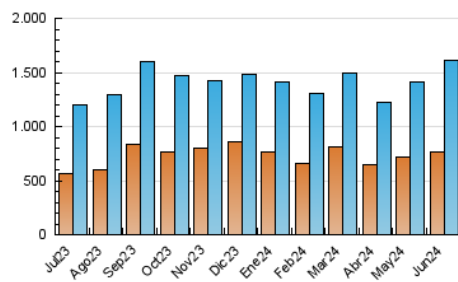

4.3 Por meses

N. únicos / Visitas (x 1000)