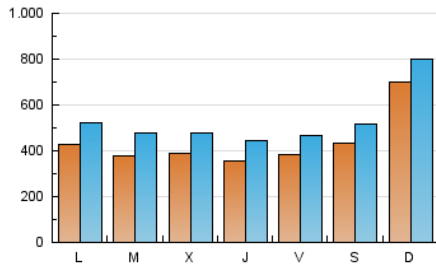

1. Cifras totales y promedios (Nacional)

MES - AÑO	NAVEGADORES UNICOS	VISITAS	PAGINAS
Junio - 2024	762.291	1.614.791	2.410.446
PROMEDIO DIARIO	44.610	53.826	80.348
PROMEDIO LUNES-VIERNES	38.555	47.744	74.386
PROMEDIO SABADO-DOMINGO	56.722	65.991	92.272
PAGINAS / VISITAS	1,49		
DURACION MEDIA VISITAS	0:01:33		
TIEMPO INTERACCIÓN MEDIO	0:01:13		

2. Secciones (Nacional)

	PAGINAS	%
HOME	422.204	17.52 %
RESTO	1.988.242	82.48 %

3. Por día del mes (Nacional)

Día	N. únicos	Visitas	Páginas	Día	N. únicos	Visitas	Páginas	Día	N. únicos	Visitas	Páginas
1	49.242	57.224	80.217	11	56.323	66.950	95.094	21	24.336	32.134	56.353
2	35.877	44.254	69.118	12	57.453	67.941	96.276	22	23.007	30.743	51.943
3	48.356	60.387	90.784	13	39.146	48.519	75.237	23	42.639	50.489	73.585
4	32.371	41.206	67.502	14	52.202	61.566	87.598	24	38.902	45.751	69.062
5	40.764	49.534	76.617	15	64.577	73.150	102.939	25	32.886	44.414	75.933
6	41.394	52.346	79.084	16	64.677	75.720	100.614	26	35.567	43.508	75.226
7	48.574	58.426	89.900	17	53.311	64.042	86.196	27	38.263	48.237	74.649
8	52.713	61.971	86.557	18	29.598	37.927	62.733	28	27.111	34.962	59.915
9	45.071	54.883	85.197	19	22.451	29.059	52.059	29	27.474	35.656	61.172
10	29.690	38.880	66.008	20	22.397	29.097	51.500	30	161.941	175.815	211.378

4. Gráficas (Nacional)

4.1 Por día de la semana (promedio)

N. únicos / Visitas (x 100)

Páginas (x 100)

4.2 Por franja horaria (promedio)

Visitas_ (x 1000)

Páginas (x 1000)

4.3 Por meses