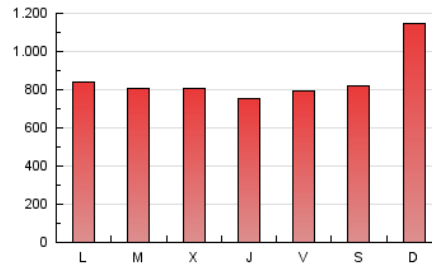

1. Cifras totales y promedios (Nacional e Internacional)

MES - AÑO	NAVEGADORES UNICOS	VISITAS	PAGINAS
Junio - 2024	822.842	1.725.176	2.583.831
PROMEDIO DIARIO	47.726	57.506	86.128
PROMEDIO LUNES-VIERNES	41.553	51.254	79.985
PROMEDIO SABADO-DOMINGO	60.073	70.009	98.413
PAGINAS / VISITAS	1,50		
DURACION MEDIA VISITAS	0:01:35		
TIEMPO INTERACCIÓN MEDIO	0:01:15		

2. Secciones (Nacional e Internacional)

	PAGINAS	%
HOME	445.523	17.24 %
RESTO	2.138.308	82.76 %

3. Por día del mes (Nacional e Internacional)

Día	N. únicos	Visitas	Páginas	Día	N. únicos	Visitas	Páginas	Día	N. únicos	Visitas	Páginas
1	52.614	61.465	87.263	11	59.235	70.650	100.413	21	26.898	35.316	61.380
2	38.889	47.866	74.591	12	61.110	71.946	102.883	22	25.467	33.942	56.872
3	52.068	64.491	97.282	13	42.119	51.838	80.845	23	45.663	54.186	79.050
4	35.280	44.427	73.018	14	55.499	65.745	93.620	24	41.421	49.285	73.907
5	44.173	53.285	83.008	15	67.533	76.663	108.566	25	35.202	47.393	80.357
6	44.787	55.830	85.511	16	68.568	80.383	107.568	26	38.431	46.651	80.907
7	51.645	62.237	95.672	17	57.161	68.938	93.360	27	41.322	51.877	80.438
8	55.873	65.651	92.141	18	32.670	41.865	68.456	28	30.532	38.306	65.942
9	48.526	58.647	91.703	19	24.608	31.725	56.427	29	30.322	38.728	66.467
10	32.376	41.759	70.699	20	24.527	31.525	55.577	30	167.272	182.556	219.908

4. Gráficas (Nacional e Internacional)

4.1 Por día de la semana (promedio)

N. únicos / Visitas (x 100)

Páginas (x 100)

4.2 Por franja horaria (promedio)

Visitas_ (x 1000)

Páginas (x 1000)

4.3 Por meses