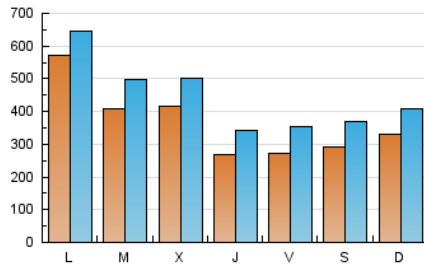

1. Cifras totales y promedios (Nacional)

MES - AÑO	NAVEGADORES UNICOS	VISITAS	PAGINAS
Julio - 2024	708.851	1.411.156	2.213.067
PROMEDIO DIARIO	37.494	45.521	71.389
PROMEDIO LUNES-VIERNES	39.694	47.844	74.670
PROMEDIO SABADO-DOMINGO	31.171	38.843	61.958
PAGINAS / VISITAS	1,57		
DURACION MEDIA VISITAS	0:01:45		
TIEMPO INTERACCIÓN MEDIO	0:01:15		

2. Secciones (Nacional)

	PAGINAS	%
HOME	452.545	20.45 %
RESTO	1.760.522	79.55 %

3. Por día del mes (Nacional)

Día	N. únicos	Visitas	Páginas	Día	N. únicos	Visitas	Páginas	Día	N. únicos	Visitas	Páginas
1	142.826	149.922	193.410	11	26.611	33.181	54.726	21	31.194	38.766	63.044
2	29.378	37.040	58.510	12	28.433	36.450	62.223	22	40.308	46.418	71.032
3	30.575	39.555	68.024	13	24.315	31.924	57.256	23	58.717	69.762	99.892
4	28.347	36.782	66.444	14	31.914	38.921	65.567	24	31.703	41.063	68.731
5	27.813	36.887	59.636	15	30.441	37.818	63.647	25	28.811	36.652	58.693
6	28.099	35.709	55.493	16	21.773	28.166	53.265	26	31.026	39.543	62.757
7	42.371	50.915	72.177	17	24.485	33.301	63.686	27	35.086	43.460	68.183
8	29.578	37.322	58.662	18	23.492	30.708	55.227	28	27.327	35.134	54.786
9	49.312	59.741	90.021	19	21.052	28.100	52.742	29	42.651	50.982	74.581
10	68.041	75.221	104.876	20	29.065	35.917	59.158	30	45.032	53.848	82.001
								31	52.549	61.948	94.617

4. Gráficas (Nacional)

4.1 Por día de la semana (promedio)

N. únicos / Visitas (x 100)

Páginas (x 100)

4.2 Por franja horaria (promedio)

Visitas_ (x 1000)

Páginas (x 1000)

4.3 Por meses