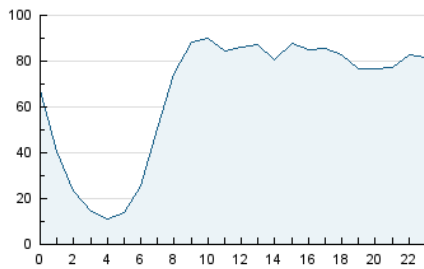

2. Secciones (Nacional e Internacional)

	PAGINAS	%
HOME	479.237	19.99 %
RESTO	1.918.383	80.01 %

3. Por día del mes (Nacional e Internacional)

Día	N. únicos	Visitas	Páginas	Día	N. únicos	Visitas	Páginas	Día	N. únicos	Visitas	Páginas
1	146.665	153.795	200.428	11	29.757	36.899	60.277	21	33.938	42.380	68.097
2	32.304	40.260	63.700	12	32.964	42.033	70.178	22	43.817	50.655	77.331
3	34.090	43.795	74.767	13	27.572	35.721	63.229	23	63.474	74.624	108.470
4	32.163	41.987	73.742	14	34.770	42.498	71.080	24	35.652	45.855	75.768
5	31.482	40.976	66.262	15	33.404	41.252	69.193	25	31.968	40.267	63.895
6	31.116	39.287	61.443	16	24.403	31.332	58.116	26	33.860	42.945	67.614
7	46.563	55.745	79.574	17	27.150	36.426	69.035	27	38.589	47.431	74.459
8	32.746	41.029	64.330	18	25.948	33.850	60.318	28	30.354	38.899	60.546
9	52.285	63.903	95.246	19	23.840	31.623	58.508	29	45.172	54.411	79.730
10	71.370	78.848	110.788	20	31.781	39.022	64.635	30	47.723	57.463	87.229
								31	55.080	65.709	99.632

4. Gráficas (Nacional e Internacional)

4.1 Por día de la semana (promedio)

N. únicos / Visitas (x 100)

Páginas (x 100)

4.2 Por franja horaria (promedio)

Visitas_ (x 1000)

Páginas (x 1000)

4.3 Por meses