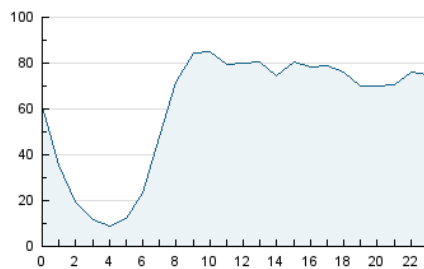

2. Secciones (Nacional)

	PAGINAS	%
HOME	452.545	20.45 %
RESTO	1.760.522	79.55 %

3. Por día del mes (Nacional)

Día	N. únicos	Visitas	Páginas	Día	N. únicos	Visitas	Páginas	Día	N. únicos	Visitas	Páginas
1	142.826	149.922	193.410	11	26.611	33.181	54.726	21	31.194	38.766	63.044
2	29.378	37.040	58.510	12	28.433	36.450	62.223	22	40.308	46.418	71.032
3	30.575	39.555	68.024	13	24.315	31.924	57.256	23	58.717	69.762	99.892
4	28.347	36.782	66.444	14	31.914	38.921	65.567	24	31.703	41.063	68.731
5	27.813	36.887	59.636	15	30.441	37.818	63.647	25	28.811	36.652	58.693
6	28.099	35.709	55.493	16	21.773	28.166	53.265	26	31.026	39.543	62.757
7	42.371	50.915	72.177	17	24.485	33.301	63.686	27	35.086	43.460	68.183
8	29.578	37.322	58.662	18	23.492	30.708	55.227	28	27.327	35.134	54.786
9	49.312	59.741	90.021	19	21.052	28.100	52.742	29	42.651	50.982	74.581
10	68.041	75.221	104.876	20	29.065	35.917	59.158	30	45.032	53.848	82.001
								31	52.549	61.948	94.617

4. Gráficas (Nacional)

4.1 Por día de la semana (promedio)

N. únicos / Visitas (x 100)

Páginas (x 100)

4.2 Por franja horaria (promedio)

Visitas_ (x 1000)

Páginas (x 1000)

4.3 Por meses