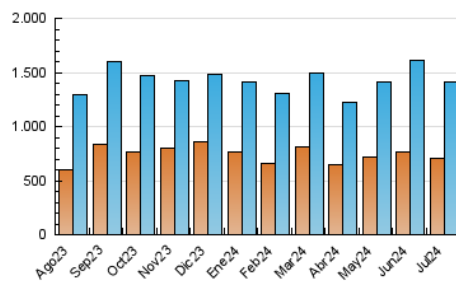

4.3 Por meses

N. únicos / Visitas (x 1000)