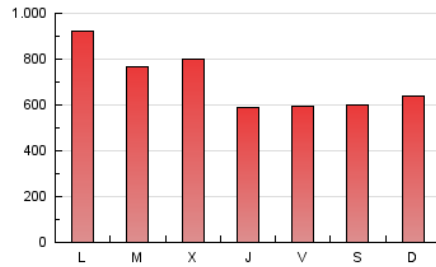

1. Cifras totales y promedios (Nacional)

MES - AÑO	NAVEGADORES UNICOS	VISITAS	PAGINAS
Julio - 2024	708.851	1.411.156	2.213.067
PROMEDIO DIARIO	37.494	45.521	71.389
PROMEDIO LUNES-VIERNES	39.694	47.844	74.670
PROMEDIO SABADO-DOMINGO	31.171	38.843	61.958
PAGINAS / VISITAS	1,57		
DURACION MEDIA VISITAS	0:01:45		
TIEMPO INTERACCIÓN MEDIO	0:01:15		

2. Secciones (Nacional)

	PAGINAS	%
HOME	452.545	20.45 %
RESTO	1.760.522	79.55 %

3. Por día del mes (Nacional)

Día	N. únicos	Visitas	Páginas	Día	N. únicos	Visitas	Páginas	Día	N. únicos	Visitas	Páginas
1	142.826	149.922	193.410	11	26.611	33.181	54.726	21	31.194	38.766	63.044
2	29.378	37.040	58.510	12	28.433	36.450	62.223	22	40.308	46.418	71.032
3	30.575	39.555	68.024	13	24.315	31.924	57.256	23	58.717	69.762	99.892
4	28.347	36.782	66.444	14	31.914	38.921	65.567	24	31.703	41.063	68.731
5	27.813	36.887	59.636	15	30.441	37.818	63.647	25	28.811	36.652	58.693
6	28.099	35.709	55.493	16	21.773	28.166	53.265	26	31.026	39.543	62.757
7	42.371	50.915	72.177	17	24.485	33.301	63.686	27	35.086	43.460	68.183
8	29.578	37.322	58.662	18	23.492	30.708	55.227	28	27.327	35.134	54.786
9	49.312	59.741	90.021	19	21.052	28.100	52.742	29	42.651	50.982	74.581
10	68.041	75.221	104.876	20	29.065	35.917	59.158	30	45.032	53.848	82.001
								31	52.549	61.948	94.617

4. Gráficas (Nacional)

4.1 Por día de la semana (promedio)

N. únicos / Visitas (x 100)

Páginas (x 100)

4.2 Por franja horaria (promedio)

Visitas_ (x 1000)

Páginas (x 1000)

4.3 Por meses