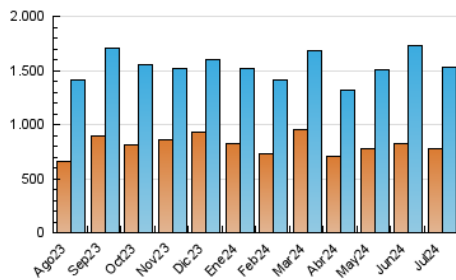

4.3 Por meses

N. únicos / Visitas (x 1000)