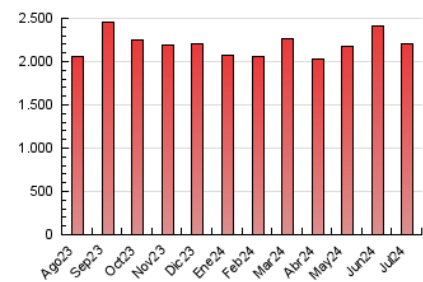

Páginas (x 1000)