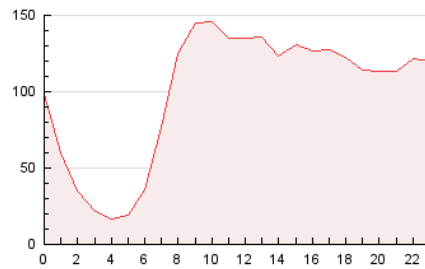

2. Secciones (Nacional e Internacional)

	PAGINAS	%
HOME	479.237	19.99 %
RESTO	1.918.383	80.01 %

3. Por día del mes (Nacional e Internacional)

Día	N. únicos	Visitas	Páginas	Día	N. únicos	Visitas	Páginas	Día	N. únicos	Visitas	Páginas
1	146.665	153.795	200.428	11	29.757	36.899	60.277	21	33.938	42.380	68.097
2	32.304	40.260	63.700	12	32.964	42.033	70.178	22	43.817	50.655	77.331
3	34.090	43.795	74.767	13	27.572	35.721	63.229	23	63.474	74.624	108.470
4	32.163	41.987	73.742	14	34.770	42.498	71.080	24	35.652	45.855	75.768
5	31.482	40.976	66.262	15	33.404	41.252	69.193	25	31.968	40.267	63.895
6	31.116	39.287	61.443	16	24.403	31.332	58.116	26	33.860	42.945	67.614
7	46.563	55.745	79.574	17	27.150	36.426	69.035	27	38.589	47.431	74.459
8	32.746	41.029	64.330	18	25.948	33.850	60.318	28	30.354	38.899	60.546
9	52.285	63.903	95.246	19	23.840	31.623	58.508	29	45.172	54.411	79.730
10	71.370	78.848	110.788	20	31.781	39.022	64.635	30	47.723	57.463	87.229
								31	55.080	65.709	99.632

4. Gráficas (Nacional e Internacional)

4.1 Por día de la semana (promedio)

N. únicos / Visitas (x 100)

Páginas (x 100)

4.2 Por franja horaria (promedio)

Visitas_ (x 1000)

Páginas (x 1000)

4.3 Por meses