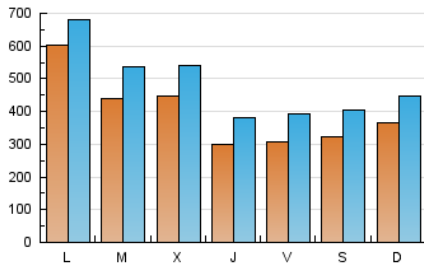

1. Cifras totales y promedios (Nacional e Internacional)

MES - AÑO	NAVEGADORES UNICOS	VISITAS	PAGINAS
Julio - 2024	776.763	1.530.920	2.397.620
PROMEDIO DIARIO	40.710	49.385	77.343
PROMEDIO LUNES-VIERNES	42.927	51.736	80.633
PROMEDIO SABADO-DOMINGO	34.335	42.623	67.883
PAGINAS / VISITAS	1,57		
DURACION MEDIA VISITAS	0:01:45		
TIEMPO INTERACCIÓN MEDIO	0:01:15		

2. Secciones (Nacional e Internacional)

	PAGINAS	%
HOME	479.237	19.99 %
RESTO	1.918.383	80.01 %

3. Por día del mes (Nacional e Internacional)

Día	N. únicos	Visitas	Páginas	Día	N. únicos	Visitas	Páginas	Día	N. únicos	Visitas	Páginas
1	146.665	153.795	200.428	11	29.757	36.899	60.277	21	33.938	42.380	68.097
2	32.304	40.260	63.700	12	32.964	42.033	70.178	22	43.817	50.655	77.331
3	34.090	43.795	74.767	13	27.572	35.721	63.229	23	63.474	74.624	108.470
4	32.163	41.987	73.742	14	34.770	42.498	71.080	24	35.652	45.855	75.768
5	31.482	40.976	66.262	15	33.404	41.252	69.193	25	31.968	40.267	63.895
6	31.116	39.287	61.443	16	24.403	31.332	58.116	26	33.860	42.945	67.614
7	46.563	55.745	79.574	17	27.150	36.426	69.035	27	38.589	47.431	74.459
8	32.746	41.029	64.330	18	25.948	33.850	60.318	28	30.354	38.899	60.546
9	52.285	63.903	95.246	19	23.840	31.623	58.508	29	45.172	54.411	79.730
10	71.370	78.848	110.788	20	31.781	39.022	64.635	30	47.723	57.463	87.229
								31	55.080	65.709	99.632

4. Gráficas (Nacional e Internacional)

4.1 Por día de la semana (promedio)

N. únicos / Visitas (x 100)

Páginas (x 100)

4.2 Por franja horaria (promedio)

Visitas_ (x 1000)

Páginas (x 1000)

4.3 Por meses