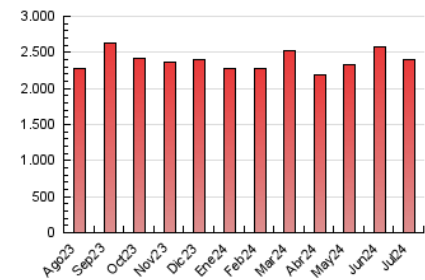

Páginas (x 1000)