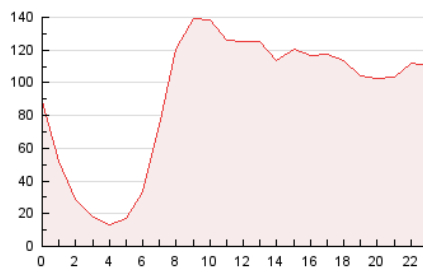

2. Secciones (Nacional)

	PAGINAS	%
HOME	452.545	20.45 %
RESTO	1.760.522	79.55 %

3. Por día del mes (Nacional)

Día	N. únicos	Visitas	Páginas	Día	N. únicos	Visitas	Páginas	Día	N. únicos	Visitas	Páginas
1	142.826	149.922	193.410	11	26.611	33.181	54.726	21	31.194	38.766	63.044
2	29.378	37.040	58.510	12	28.433	36.450	62.223	22	40.308	46.418	71.032
3	30.575	39.555	68.024	13	24.315	31.924	57.256	23	58.717	69.762	99.892
4	28.347	36.782	66.444	14	31.914	38.921	65.567	24	31.703	41.063	68.731
5	27.813	36.887	59.636	15	30.441	37.818	63.647	25	28.811	36.652	58.693
6	28.099	35.709	55.493	16	21.773	28.166	53.265	26	31.026	39.543	62.757
7	42.371	50.915	72.177	17	24.485	33.301	63.686	27	35.086	43.460	68.183
8	29.578	37.322	58.662	18	23.492	30.708	55.227	28	27.327	35.134	54.786
9	49.312	59.741	90.021	19	21.052	28.100	52.742	29	42.651	50.982	74.581
10	68.041	75.221	104.876	20	29.065	35.917	59.158	30	45.032	53.848	82.001
								31	52.549	61.948	94.617

4. Gráficas (Nacional)

4.1 Por día de la semana (promedio)

N. únicos / Visitas (x 100)

Páginas (x 100)

4.2 Por franja horaria (promedio)

Visitas_ (x 1000)

Páginas (x 1000)

4.3 Por meses