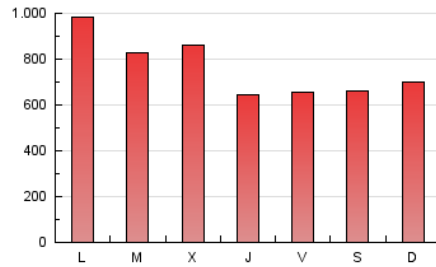

1. Cifras totales y promedios (Nacional e Internacional)

MES - AÑO	NAVEGADORES UNICOS	VISITAS	PAGINAS
Julio - 2024	776.763	1.530.920	2.397.620
PROMEDIO DIARIO	40.710	49.385	77.343
PROMEDIO LUNES-VIERNES	42.927	51.736	80.633
PROMEDIO SABADO-DOMINGO	34.335	42.623	67.883
PAGINAS / VISITAS	1,57		
DURACION MEDIA VISITAS	0:01:45		
TIEMPO INTERACCIÓN MEDIO	0:01:15		

2. Secciones (Nacional e Internacional)

	PAGINAS	%
HOME	479.237	19.99 %
RESTO	1.918.383	80.01 %

3. Por día del mes (Nacional e Internacional)

Día	N. únicos	Visitas	Páginas	Día	N. únicos	Visitas	Páginas	Día	N. únicos	Visitas	Páginas
1	146.665	153.795	200.428	11	29.757	36.899	60.277	21	33.938	42.380	68.097
2	32.304	40.260	63.700	12	32.964	42.033	70.178	22	43.817	50.655	77.331
3	34.090	43.795	74.767	13	27.572	35.721	63.229	23	63.474	74.624	108.470
4	32.163	41.987	73.742	14	34.770	42.498	71.080	24	35.652	45.855	75.768
5	31.482	40.976	66.262	15	33.404	41.252	69.193	25	31.968	40.267	63.895
6	31.116	39.287	61.443	16	24.403	31.332	58.116	26	33.860	42.945	67.614
7	46.563	55.745	79.574	17	27.150	36.426	69.035	27	38.589	47.431	74.459
8	32.746	41.029	64.330	18	25.948	33.850	60.318	28	30.354	38.899	60.546
9	52.285	63.903	95.246	19	23.840	31.623	58.508	29	45.172	54.411	79.730
10	71.370	78.848	110.788	20	31.781	39.022	64.635	30	47.723	57.463	87.229
								31	55.080	65.709	99.632

4. Gráficas (Nacional e Internacional)

4.1 Por día de la semana (promedio)

N. únicos / Visitas (x 100)

Páginas (x 100)

4.2 Por franja horaria (promedio)

Visitas_ (x 1000)

Páginas (x 1000)

4.3 Por meses