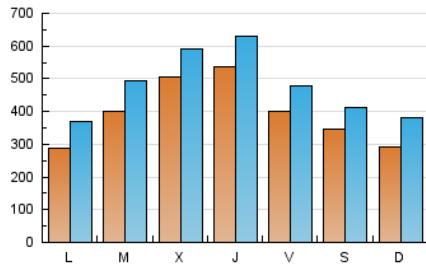

1. Cifras totales y promedios (Nacional)

MES - AÑO	NAVEGADORES UNICOS	VISITAS	PAGINAS
Octubre - 2023	765.795	1.467.035	2.254.941
PROMEDIO DIARIO	38.887	47.324	72.740
PROMEDIO LUNES-VIERNES	41.815	50.546	77.182
PROMEDIO SABADO-DOMINGO	31.729	39.447	61.883
PAGINAS / VISITAS	1,54		
DURACION MEDIA VISITAS	0:01:46		
TIEMPO INTERACCIÓN MEDIO	0:01:20		

2. Secciones (Nacional)

	PAGINAS	%
HOME	472.764	20.97 %
RESTO	1.782.177	79.03 %

3. Por día del mes (Nacional)

Día	N. únicos	Visitas	Páginas	Día	N. únicos	Visitas	Páginas	Día	N. únicos	Visitas	Páginas
1	24.400	32.822	57.672	11	48.436	56.181	79.138	21	40.636	47.597	67.352
2	35.557	44.906	74.589	12	56.754	66.612	90.282	22	36.272	46.349	73.021
3	57.424	67.956	104.986	13	36.600	44.032	65.057	23	22.839	29.667	52.641
4	57.244	66.838	100.510	14	32.324	38.819	58.834	24	24.043	34.962	64.569
5	92.071	102.774	132.835	15	37.490	46.590	65.135	25	26.267	35.165	65.192
6	43.282	50.691	75.861	16	34.271	42.505	67.178	26	32.535	40.102	64.440
7	32.532	38.489	61.497	17	47.696	56.801	89.741	27	51.375	60.297	94.820
8	26.382	35.187	58.588	18	69.766	78.183	106.109	28	33.404	40.287	65.683
9	26.017	34.202	55.838	19	33.359	43.190	67.341	29	22.122	28.879	49.165
10	36.786	46.026	72.246	20	28.253	35.803	56.948	30	25.669	33.260	51.355
								31	33.690	41.863	66.318

4. Gráficas (Nacional)

4.1 Por día de la semana (promedio)

N. únicos / Visitas (x 100)

Páginas (x 100)

4.2 Por franja horaria (promedio)

Visitas_ (x 1000)

Páginas (x 1000)

4.3 Por meses