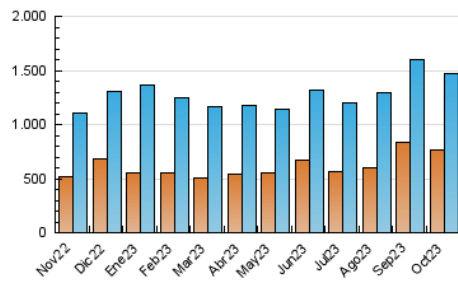

2. Secciones (Nacional)

	PAGINAS	%
HOME	472.764	20.97 %
RESTO	1.782.177	79.03 %

3. Por día del mes (Nacional)

Día	N. únicos	Visitas	Páginas	Día	N. únicos	Visitas	Páginas	Día	N. únicos	Visitas	Páginas
1	24.400	32.822	57.672	11	48.436	56.181	79.138	21	40.636	47.597	67.352
2	35.557	44.906	74.589	12	56.754	66.612	90.282	22	36.272	46.349	73.021
3	57.424	67.956	104.986	13	36.600	44.032	65.057	23	22.839	29.667	52.641
4	57.244	66.838	100.510	14	32.324	38.819	58.834	24	24.043	34.962	64.569
5	92.071	102.774	132.835	15	37.490	46.590	65.135	25	26.267	35.165	65.192
6	43.282	50.691	75.861	16	34.271	42.505	67.178	26	32.535	40.102	64.440
7	32.532	38.489	61.497	17	47.696	56.801	89.741	27	51.375	60.297	94.820
8	26.382	35.187	58.588	18	69.766	78.183	106.109	28	33.404	40.287	65.683
9	26.017	34.202	55.838	19	33.359	43.190	67.341	29	22.122	28.879	49.165
10	36.786	46.026	72.246	20	28.253	35.803	56.948	30	25.669	33.260	51.355
								31	33.690	41.863	66.318

4. Gráficas (Nacional)

4.1 Por día de la semana (promedio)

N. únicos / Visitas (x 100)

Páginas (x 100)

4.2 Por franja horaria (promedio)

Visitas_ (x 1000)

Páginas (x 1000)

4.3 Por meses

N. únicos / Visitas (x 1000)

Páginas (x 1000)

5. Observaciones

Este Medio Electrónico de Comunicación ha sido medido por la herramienta Google Analytics de Google (GA4)

6. Definiciones básicas (Para más información ver Normas Técnicas para el Control de los Medios Electrónicos de Comunicación)

Visita:

Una secuencia ininterrumpida de páginas servidas a un usuario válido. Si dicho usuario no realiza peticiones de páginas en un periodo de tiempo (30 min) la siguiente petición constituirá el inicio de una nueva visita.