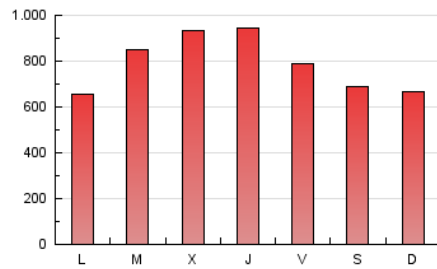

1. Cifras totales y promedios (Nacional e Internacional)

MES - AÑO	NAVEGADORES UNICOS	VISITAS	PAGINAS
Octubre - 2023	816.340	1.554.490	2.426.307
PROMEDIO DIARIO	41.285	50.145	78.268
PROMEDIO LUNES-VIERNES	44.132	53.298	82.620
PROMEDIO SABADO-DOMINGO	34.326	42.438	67.630
PAGINAS / VISITAS	1,56		
DURACION MEDIA VISITAS	0:01:49		
TIEMPO INTERACCIÓN MEDIO	0:01:20		

2. Secciones (Nacional e Internacional)

	PAGINAS	%
HOME	493.466	20.34 %
RESTO	1.932.841	79.66 %

3. Por día del mes (Nacional e Internacional)

Día	N. únicos	Visitas	Páginas	Día	N. únicos	Visitas	Páginas	Día	N. únicos	Visitas	Páginas
1	27.432	36.363	62.274	11	50.416	58.838	84.040	21	42.826	50.074	72.605
2	37.991	48.303	79.295	12	59.532	69.048	96.288	22	38.713	49.257	78.295
3	59.948	70.866	110.392	13	38.589	46.475	70.619	23	24.969	32.335	57.323
4	59.558	70.111	105.515	14	35.105	41.741	65.117	24	26.137	37.721	70.123
5	94.526	104.621	137.908	15	42.478	51.821	74.418	25	28.282	37.370	70.544
6	45.141	52.855	80.848	16	38.031	46.352	74.486	26	34.422	42.206	69.618
7	34.694	40.998	66.897	17	50.707	60.799	96.385	27	53.771	63.306	100.405
8	28.652	37.960	64.324	18	72.301	81.610	112.183	28	35.226	42.502	70.652
9	28.136	36.405	60.877	19	35.824	46.088	73.076	29	23.807	31.225	54.085
10	38.803	48.646	77.438	20	30.882	38.825	63.149	30	27.344	35.433	55.829
								31	35.588	44.336	71.299

4. Gráficas (Nacional e Internacional)

4.1 Por día de la semana (promedio)

N. únicos / Visitas (x 100)

Páginas (x 100)

4.2 Por franja horaria (promedio)

Visitas_ (x 1000)

Páginas (x 1000)

4.3 Por meses