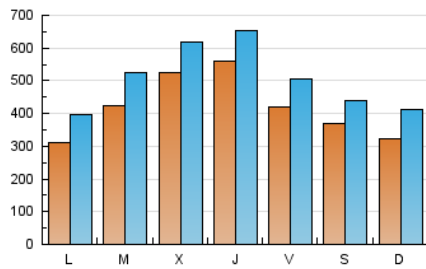

1. Cifras totales y promedios (Nacional e Internacional)

MES - AÑO	NAVEGADORES UNICOS	VISITAS	PAGINAS
Octubre - 2023	816.340	1.554.490	2.426.307
PROMEDIO DIARIO	41.285	50.145	78.268
PROMEDIO LUNES-VIERNES	44.132	53.298	82.620
PROMEDIO SABADO-DOMINGO	34.326	42.438	67.630
PAGINAS / VISITAS	1,56		
DURACION MEDIA VISITAS	0:01:49		
TIEMPO INTERACCIÓN MEDIO	0:01:20		

2. Secciones (Nacional e Internacional)

	PAGINAS	%
HOME	493.466	20.34 %
RESTO	1.932.841	79.66 %

3. Por día del mes (Nacional e Internacional)

Día	N. únicos	Visitas	Páginas	Día	N. únicos	Visitas	Páginas	Día	N. únicos	Visitas	Páginas
1	27.432	36.363	62.274	11	50.416	58.838	84.040	21	42.826	50.074	72.605
2	37.991	48.303	79.295	12	59.532	69.048	96.288	22	38.713	49.257	78.295
3	59.948	70.866	110.392	13	38.589	46.475	70.619	23	24.969	32.335	57.323
4	59.558	70.111	105.515	14	35.105	41.741	65.117	24	26.137	37.721	70.123
5	94.526	104.621	137.908	15	42.478	51.821	74.418	25	28.282	37.370	70.544
6	45.141	52.855	80.848	16	38.031	46.352	74.486	26	34.422	42.206	69.618
7	34.694	40.998	66.897	17	50.707	60.799	96.385	27	53.771	63.306	100.405
8	28.652	37.960	64.324	18	72.301	81.610	112.183	28	35.226	42.502	70.652
9	28.136	36.405	60.877	19	35.824	46.088	73.076	29	23.807	31.225	54.085
10	38.803	48.646	77.438	20	30.882	38.825	63.149	30	27.344	35.433	55.829
								31	35.588	44.336	71.299

4. Gráficas (Nacional e Internacional)

4.1 Por día de la semana (promedio)

N. únicos / Visitas (x 100)

Páginas (x 100)

4.2 Por franja horaria (promedio)

Visitas_ (x 1000)

Páginas (x 1000)

4.3 Por meses