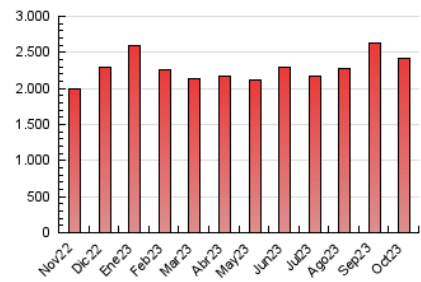

Páginas (x 1000)