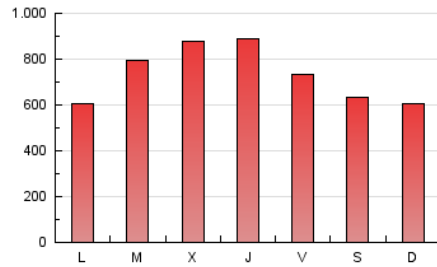

1. Cifras totales y promedios (Nacional)

MES - AÑO	NAVEGADORES UNICOS	VISITAS	PAGINAS
Octubre - 2023	765.795	1.467.035	2.254.941
PROMEDIO DIARIO	38.887	47.324	72.740
PROMEDIO LUNES-VIERNES	41.815	50.546	77.182
PROMEDIO SABADO-DOMINGO	31.729	39.447	61.883
PAGINAS / VISITAS	1,54		
DURACION MEDIA VISITAS	0:01:46		
TIEMPO INTERACCIÓN MEDIO	0:01:20		

2. Secciones (Nacional)

	PAGINAS	%
HOME	472.764	20.97 %
RESTO	1.782.177	79.03 %

3. Por día del mes (Nacional)

Día	N. únicos	Visitas	Páginas	Día	N. únicos	Visitas	Páginas	Día	N. únicos	Visitas	Páginas
1	24.400	32.822	57.672	11	48.436	56.181	79.138	21	40.636	47.597	67.352
2	35.557	44.906	74.589	12	56.754	66.612	90.282	22	36.272	46.349	73.021
3	57.424	67.956	104.986	13	36.600	44.032	65.057	23	22.839	29.667	52.641
4	57.244	66.838	100.510	14	32.324	38.819	58.834	24	24.043	34.962	64.569
5	92.071	102.774	132.835	15	37.490	46.590	65.135	25	26.267	35.165	65.192
6	43.282	50.691	75.861	16	34.271	42.505	67.178	26	32.535	40.102	64.440
7	32.532	38.489	61.497	17	47.696	56.801	89.741	27	51.375	60.297	94.820
8	26.382	35.187	58.588	18	69.766	78.183	106.109	28	33.404	40.287	65.683
9	26.017	34.202	55.838	19	33.359	43.190	67.341	29	22.122	28.879	49.165
10	36.786	46.026	72.246	20	28.253	35.803	56.948	30	25.669	33.260	51.355
								31	33.690	41.863	66.318

4. Gráficas (Nacional)

4.1 Por día de la semana (promedio)

N. únicos / Visitas (x 100)

Páginas (x 100)

4.2 Por franja horaria (promedio)

Visitas_ (x 1000)

Páginas (x 1000)

4.3 Por meses