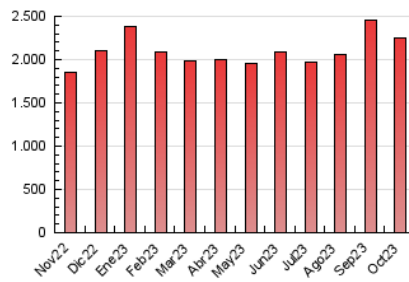

1. Cifras totales y promedios (Nacional)

MES - AÑO	NAVEGADORES UNICOS	VISITAS	PAGINAS
Octubre - 2023	765.795	1.467.035	2.254.941
PROMEDIO DIARIO	38.887	47.324	72.740
PROMEDIO LUNES-VIERNES	41.815	50.546	77.182
PROMEDIO SABADO-DOMINGO	31.729	39.447	61.883
PAGINAS / VISITAS	1,54		
DURACION MEDIA VISITAS	0:01:46		
TIEMPO INTERACCIÓN MEDIO	0:01:20		

2. Secciones (Nacional)

	PAGINAS	%
HOME	472.764	20.97 %
RESTO	1.782.177	79.03 %

3. Por día del mes (Nacional)

Día	N. únicos	Visitas	Páginas	Día	N. únicos	Visitas	Páginas	Día	N. únicos	Visitas	Páginas
1	24.400	32.822	57.672	11	48.436	56.181	79.138	21	40.636	47.597	67.352
2	35.557	44.906	74.589	12	56.754	66.612	90.282	22	36.272	46.349	73.021
3	57.424	67.956	104.986	13	36.600	44.032	65.057	23	22.839	29.667	52.641
4	57.244	66.838	100.510	14	32.324	38.819	58.834	24	24.043	34.962	64.569
5	92.071	102.774	132.835	15	37.490	46.590	65.135	25	26.267	35.165	65.192
6	43.282	50.691	75.861	16	34.271	42.505	67.178	26	32.535	40.102	64.440
7	32.532	38.489	61.497	17	47.696	56.801	89.741	27	51.375	60.297	94.820
8	26.382	35.187	58.588	18	69.766	78.183	106.109	28	33.404	40.287	65.683
9	26.017	34.202	55.838	19	33.359	43.190	67.341	29	22.122	28.879	49.165
10	36.786	46.026	72.246	20	28.253	35.803	56.948	30	25.669	33.260	51.355
								31	33.690	41.863	66.318

4. Gráficas (Nacional)

4.1 Por día de la semana (promedio)

N. únicos / Visitas (x 100)

Páginas (x 100)

4.2 Por franja horaria (promedio)

Visitas_ (x 1000)

Páginas (x 1000)

4.3 Por meses

N. únicos / Visitas (x 1000)

Páginas (x 1000)

5. Observaciones

Este Medio Electrónico de Comunicación ha sido medido por la herramienta Google Analytics de Google (GA4)

6. Definiciones básicas (Para más información ver Normas Técnicas para el Control de los Medios Electrónicos de Comunicación)