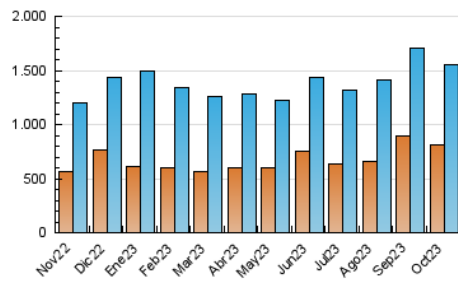

4.2 Por franja horaria (promedio)

Visitas_ (x 1000)

Páginas (x 1000)

4.3 Por meses

N. únicos / Visitas (x 1000)