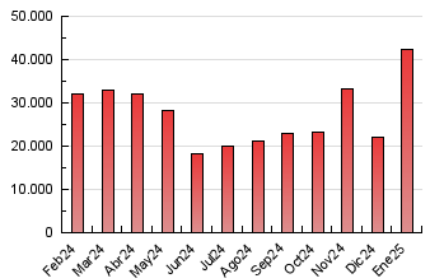

### 3. Por día del mes (Nacional e Internacional)

Día	N. únicos	Visitas	Páginas	Día	N. únicos	Visitas	Páginas	Día	N. únicos	Visitas	Páginas
1	341.373	402.775	494.405	11	1.046.890	1.250.364	1.630.303	21	1.228.463	1.543.813	1.928.800
2	382.821	450.582	567.187	12	717.778	868.659	1.105.812	22	1.047.564	1.293.088	1.699.074
3	490.302	594.797	750.522	13	819.788	1.049.929	1.413.878	23	905.715	1.155.723	1.500.873
4	651.151	789.330	1.044.075	14	977.040	1.243.062	1.624.202	24	899.569	1.150.180	1.466.928
5	646.683	765.642	1.035.737	15	1.004.687	1.243.191	1.619.371	25	790.545	954.622	1.238.736
6	933.364	1.144.469	1.510.421	16	1.073.989	1.356.437	1.810.797	26	795.133	963.598	1.223.723
7	761.946	895.150	1.206.243	17	807.340	944.066	1.203.109	27	863.582	1.044.506	1.313.038
8	729.187	901.384	1.130.912	18	957.477	1.157.954	1.469.305	28	859.258	1.066.393	1.410.883
9	723.984	908.280	1.137.959	19	1.162.269	1.439.036	1.845.060	29	953.631	1.199.967	1.572.728
10	762.575	952.734	1.230.072	20	1.188.807	1.467.287	1.917.634	30	1.059.742	1.239.678	1.733.108
								31	949.718	1.167.763	1.583.017

#### 4.1 Por día de la semana (promedio)

N. únicos / Visitas (x 100)

Páginas (x 100)

#### 4.2 Por franja horaria (promedio)

Visitas\_ (x 1000)

Páginas (x 1000)

#### 4.3 Por meses

N. únicos / Visitas (x 1000)

Páginas (x 1000)