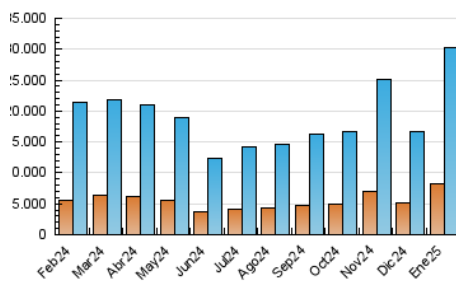

#### 3. Por día del mes (Nacional)

Día	N. únicos	Visitas	Páginas	Día	N. únicos	Visitas	Páginas	Día	N. únicos	Visitas	Páginas
<b>1</b>	329.855	390.234	477.854	<b>11</b>	1.023.872	1.223.218	1.599.427	<b>21</b>	1.176.140	1.489.512	1.855.921
<b>2</b>	371.509	436.673	550.968	<b>12</b>	697.128	848.384	1.078.070	<b>22</b>	1.006.300	1.243.376	1.641.483
<b>3</b>	476.336	574.429	728.870	<b>13</b>	797.824	1.025.360	1.381.495	<b>23</b>	862.612	1.101.624	1.442.141
<b>4</b>	630.504	770.023	1.015.184	<b>14</b>	946.799	1.217.522	1.580.896	<b>24</b>	854.020	1.109.872	1.400.704
<b>5</b>	622.419	743.415	1.004.904	<b>15</b>	961.013	1.206.283	1.561.225	<b>25</b>	756.450	920.842	1.191.011
<b>6</b>	910.528	1.119.888	1.479.859	<b>16</b>	1.019.666	1.292.278	1.735.792	<b>26</b>	753.771	918.401	1.167.327
<b>7</b>	736.894	865.517	1.167.666	<b>17</b>	754.395	889.833	1.137.460	<b>27</b>	821.393	1.003.276	1.260.837
<b>8</b>	687.022	860.362	1.078.154	<b>18</b>	905.196	1.103.148	1.401.184	<b>28</b>	821.177	1.029.163	1.357.582
<b>9</b>	690.160	867.859	1.089.658	<b>19</b>	1.119.771	1.386.175	1.786.588	<b>29</b>	893.208	1.127.062	1.484.600
<b>10</b>	741.952	921.979	1.197.593	<b>20</b>	1.157.360	1.431.310	1.868.746	<b>30</b>	989.725	1.174.284	1.630.769
								<b>31</b>	890.475	1.109.339	1.498.767

### 4.1 Por día de la semana (promedio)

N. únicos / Visitas (x 100)

Páginas (x 100)

### 4.2 Por franja horaria (promedio)

Visitas\_ (x 1000)

Páginas (x 1000)

### 4.3 Por meses

N. únicos / Visitas (x 1000)

Páginas (x 1000)