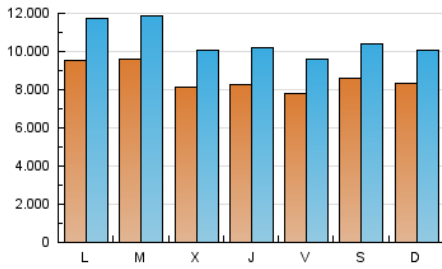

4. Gráficas (Nacional e Internacional)

4.1 Por día de la semana (promedio)

N. únicos / Visitas (x 100)