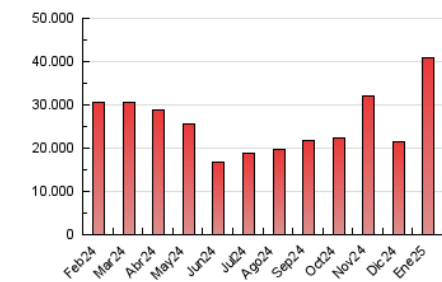

#### 3. Por día del mes (Nacional)

Día	N. únicos	Visitas	Páginas	Día	N. únicos	Visitas	Páginas	Día	N. únicos	Visitas	Páginas
<b>1</b>	329.855	390.234	477.854	<b>11</b>	1.023.872	1.223.218	1.599.427	<b>21</b>	1.176.140	1.489.512	1.855.921
<b>2</b>	371.509	436.673	550.968	<b>12</b>	697.128	848.384	1.078.070	<b>22</b>	1.006.300	1.243.376	1.641.483
<b>3</b>	476.336	574.429	728.870	<b>13</b>	797.824	1.025.360	1.381.495	<b>23</b>	862.612	1.101.624	1.442.141
<b>4</b>	630.504	770.023	1.015.184	<b>14</b>	946.799	1.217.522	1.580.896	<b>24</b>	854.020	1.109.872	1.400.704
<b>5</b>	622.419	743.415	1.004.904	<b>15</b>	961.013	1.206.283	1.561.225	<b>25</b>	756.450	920.842	1.191.011
<b>6</b>	910.528	1.119.888	1.479.859	<b>16</b>	1.019.666	1.292.278	1.735.792	<b>26</b>	753.771	918.401	1.167.327
<b>7</b>	736.894	865.517	1.167.666	<b>17</b>	754.395	889.833	1.137.460	<b>27</b>	821.393	1.003.276	1.260.837
<b>8</b>	687.022	860.362	1.078.154	<b>18</b>	905.196	1.103.148	1.401.184	<b>28</b>	821.177	1.029.163	1.357.582
<b>9</b>	690.160	867.859	1.089.658	<b>19</b>	1.119.771	1.386.175	1.786.588	<b>29</b>	893.208	1.127.062	1.484.600
<b>10</b>	741.952	921.979	1.197.593	<b>20</b>	1.157.360	1.431.310	1.868.746	<b>30</b>	989.725	1.174.284	1.630.769
								<b>31</b>	890.475	1.109.339	1.498.767

### 4.1 Por día de la semana (promedio)

N. únicos / Visitas (x 100)

Páginas (x 100)

### 4.2 Por franja horaria (promedio)

Visitas\_ (x 1000)

Páginas (x 1000)

### 4.3 Por meses

N. únicos / Visitas (x 1000)

Páginas (x 1000)