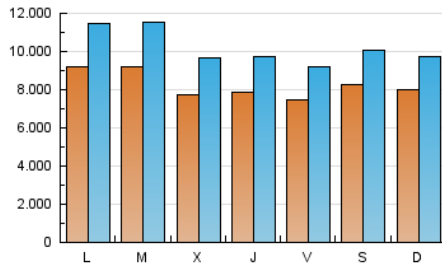

4. Gráficas (Nacional)

4.1 Por día de la semana (promedio)

N. únicos / Visitas (x 100)