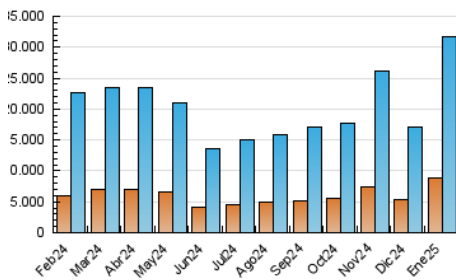

### 3. Por día del mes (Nacional e Internacional)

Día	N. únicos	Visitas	Páginas	Día	N. únicos	Visitas	Páginas	Día	N. únicos	Visitas	Páginas
1	341.373	402.775	494.405	11	1.046.890	1.250.364	1.630.303	21	1.228.463	1.543.813	1.928.800
2	382.821	450.582	567.187	12	717.778	868.659	1.105.812	22	1.047.564	1.293.088	1.699.074
3	490.302	594.797	750.522	13	819.788	1.049.929	1.413.878	23	905.715	1.155.723	1.500.873
4	651.151	789.330	1.044.075	14	977.040	1.243.062	1.624.202	24	899.569	1.150.180	1.466.928
5	646.683	765.642	1.035.737	15	1.004.687	1.243.191	1.619.371	25	790.545	954.622	1.238.736
6	933.364	1.144.469	1.510.421	16	1.073.989	1.356.437	1.810.797	26	795.133	963.598	1.223.723
7	761.946	895.150	1.206.243	17	807.340	944.066	1.203.109	27	863.582	1.044.506	1.313.038
8	729.187	901.384	1.130.912	18	957.477	1.157.954	1.469.305	28	859.258	1.066.393	1.410.883
9	723.984	908.280	1.137.959	19	1.162.269	1.439.036	1.845.060	29	953.631	1.199.967	1.572.728
10	762.575	952.734	1.230.072	20	1.188.807	1.467.287	1.917.634	30	1.059.742	1.239.678	1.733.108
								31	949.718	1.167.763	1.583.017

#### 4.1 Por día de la semana (promedio)

N. únicos / Visitas (x 100)

Páginas (x 100)

#### 4.2 Por franja horaria (promedio)

Visitas\_ (x 1000)

Páginas (x 1000)

#### 4.3 Por meses

N. únicos / Visitas (x 1000)

Páginas (x 1000)