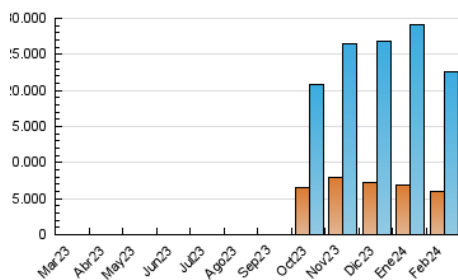

##### 4.1 Por día de la semana (promedio)

N. únicos / Visitas (x 100)

Páginas (x 100)

##### 4.2 Por franja horaria (promedio)

Visitas\_ (x 1000)

Páginas (x 1000)

##### 4.3 Por meses

N. únicos / Visitas (x 1000)

Páginas (x 1000)