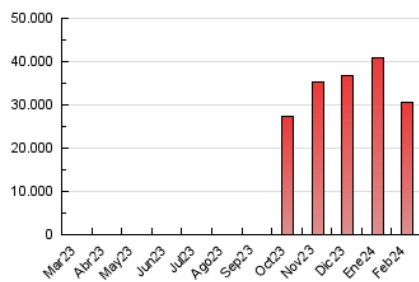

#### 3. Por día del mes (Nacional)

Día	N. únicos	Visitas	Páginas	Día	N. únicos	Visitas	Páginas	Día	N. únicos	Visitas	Páginas
<b>1</b>	603.358	750.756	1.110.371	<b>11</b>	504.053	617.935	913.564	<b>21</b>	717.455	876.541	1.209.367
<b>2</b>	540.408	672.973	955.722	<b>12</b>	529.725	655.084	954.303	<b>22</b>	652.550	792.782	1.100.156
<b>3</b>	523.246	629.034	911.260	<b>13</b>	548.611	674.907	977.059	<b>23</b>	610.151	777.252	1.039.343
<b>4</b>	505.032	604.309	879.350	<b>14</b>	507.221	606.212	875.193	<b>24</b>	649.040	785.523	1.074.277
<b>5</b>	474.201	588.347	823.856	<b>15</b>	526.486	643.554	939.599	<b>25</b>	575.707	687.187	948.543
<b>6</b>	792.538	924.980	1.260.569	<b>16</b>	564.077	703.973	1.055.806	<b>26</b>	519.290	668.762	886.730
<b>7</b>	487.234	581.394	828.970	<b>17</b>	598.284	737.885	1.114.231	<b>27</b>	718.439	904.658	1.310.972
<b>8</b>	619.715	767.400	1.012.836	<b>18</b>	1.099.526	1.415.883	2.148.791	<b>28</b>	678.243	836.262	1.201.059
<b>9</b>	539.149	675.712	967.657	<b>19</b>	673.319	849.771	1.194.947	<b>29</b>	516.221	613.313	874.317
<b>10</b>	470.785	556.183	819.424	<b>20</b>	635.253	762.308	1.082.390				

##### 4.1 Por día de la semana (promedio)

N. únicos / Visitas (x 100)

Páginas (x 100)

##### 4.2 Por franja horaria (promedio)

Visitas\_ (x 1000)

Páginas (x 1000)

##### 4.3 Por meses

N. únicos / Visitas (x 1000)

Páginas (x 1000)