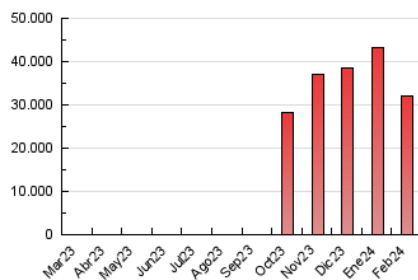

### 3. Por día del mes (Nacional e Internacional)

Día	N. únicos	Visitas	Páginas	Día	N. únicos	Visitas	Páginas	Día	N. únicos	Visitas	Páginas
1	645.082	800.528	1.180.611	11	528.687	650.632	953.767	21	752.022	910.962	1.261.739
2	578.868	716.216	1.014.449	12	556.237	681.270	999.451	22	689.632	830.922	1.155.601
3	555.417	665.626	959.251	13	580.212	706.846	1.027.625	23	650.471	824.955	1.096.972
4	533.194	642.718	925.131	14	533.161	637.629	914.977	24	681.670	820.431	1.124.439
5	511.420	628.578	882.586	15	551.810	678.041	979.632	25	610.937	724.997	1.002.038
6	827.283	963.895	1.312.061	16	602.585	751.546	1.120.450	26	572.428	725.294	959.137
7	511.906	612.524	868.753	17	642.296	797.048	1.189.449	27	766.150	958.969	1.383.214
8	688.790	846.031	1.124.299	18	1.158.504	1.489.636	2.251.279	28	723.541	878.970	1.273.867
9	575.835	716.719	1.021.508	19	714.687	904.393	1.262.851	29	557.732	659.191	937.311
10	496.529	583.887	857.198	20	671.769	794.065	1.136.234				

##### 4.1 Por día de la semana (promedio)

N. únicos / Visitas (x 100)

Páginas (x 100)

##### 4.2 Por franja horaria (promedio)

Visitas\_ (x 1000)

Páginas (x 1000)

##### 4.3 Por meses

N. únicos / Visitas (x 1000)

Páginas (x 1000)