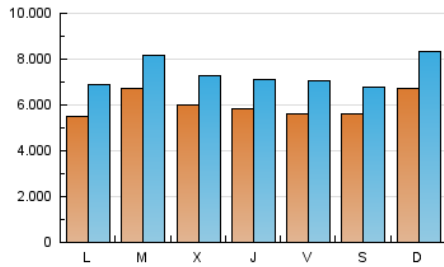

4. Gráficas (Nacional)

4.1 Por día de la semana (promedio)

N. únicos / Visitas (x 100)