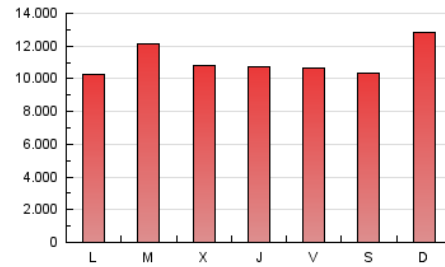

### 1. Cifras totales y promedios (Nacional e Internacional)

MES - AÑO	NAVEGADORES UNICOS	VISITAS	PAGINAS
Febrero - 2024	5.913.824	22.602.519	32.175.880
<b>PROMEDIO DIARIO</b>	<b>636.857</b>	<b>779.397</b>	<b>1.109.513</b>
<b>PROMEDIO LUNES-VIERNES</b>	631.506	772.740	1.091.111
<b>PROMEDIO SABADO-DOMINGO</b>	650.904	796.872	1.157.819
<b>PAGINAS / VISITAS</b>	1,42		
<b>DURACION MEDIA VISITAS</b>	0:03:07		
<b>TIEMPO INTERACCIÓN MEDIO</b>	0:05:59		

### 3. Por día del mes (Nacional e Internacional)

Día	N. únicos	Visitas	Páginas	Día	N. únicos	Visitas	Páginas	Día	N. únicos	Visitas	Páginas
1	645.082	800.528	1.180.611	11	528.687	650.632	953.767	21	752.022	910.962	1.261.739
2	578.868	716.216	1.014.449	12	556.237	681.270	999.451	22	689.632	830.922	1.155.601
3	555.417	665.626	959.251	13	580.212	706.846	1.027.625	23	650.471	824.955	1.096.972
4	533.194	642.718	925.131	14	533.161	637.629	914.977	24	681.670	820.431	1.124.439
5	511.420	628.578	882.586	15	551.810	678.041	979.632	25	610.937	724.997	1.002.038
6	827.283	963.895	1.312.061	16	602.585	751.546	1.120.450	26	572.428	725.294	959.137
7	511.906	612.524	868.753	17	642.296	797.048	1.189.449	27	766.150	958.969	1.383.214
8	688.790	846.031	1.124.299	18	1.158.504	1.489.636	2.251.279	28	723.541	878.970	1.273.867
9	575.835	716.719	1.021.508	19	714.687	904.393	1.262.851	29	557.732	659.191	937.311
10	496.529	583.887	857.198	20	671.769	794.065	1.136.234				

#### 4. Gráficas (Nacional e Internacional)

##### 4.1 Por día de la semana (promedio)

N. únicos / Visitas (x 100)

Páginas (x 100)