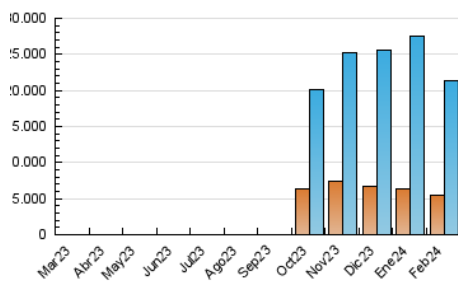

#### 3. Por día del mes (Nacional)

Día	N. únicos	Visitas	Páginas	Día	N. únicos	Visitas	Páginas	Día	N. únicos	Visitas	Páginas
<b>1</b>	603.358	750.756	1.110.371	<b>11</b>	504.053	617.935	913.564	<b>21</b>	717.455	876.541	1.209.367
<b>2</b>	540.408	672.973	955.722	<b>12</b>	529.725	655.084	954.303	<b>22</b>	652.550	792.782	1.100.156
<b>3</b>	523.246	629.034	911.260	<b>13</b>	548.611	674.907	977.059	<b>23</b>	610.151	777.252	1.039.343
<b>4</b>	505.032	604.309	879.350	<b>14</b>	507.221	606.212	875.193	<b>24</b>	649.040	785.523	1.074.277
<b>5</b>	474.201	588.347	823.856	<b>15</b>	526.486	643.554	939.599	<b>25</b>	575.707	687.187	948.543
<b>6</b>	792.538	924.980	1.260.569	<b>16</b>	564.077	703.973	1.055.806	<b>26</b>	519.290	668.762	886.730
<b>7</b>	487.234	581.394	828.970	<b>17</b>	598.284	737.885	1.114.231	<b>27</b>	718.439	904.658	1.310.972
<b>8</b>	619.715	767.400	1.012.836	<b>18</b>	1.099.526	1.415.883	2.148.791	<b>28</b>	678.243	836.262	1.201.059
<b>9</b>	539.149	675.712	967.657	<b>19</b>	673.319	849.771	1.194.947	<b>29</b>	516.221	613.313	874.317
<b>10</b>	470.785	556.183	819.424	<b>20</b>	635.253	762.308	1.082.390				

##### 4.1 Por día de la semana (promedio)

N. únicos / Visitas (x 100)

Páginas (x 100)

##### 4.2 Por franja horaria (promedio)

Visitas\_ (x 1000)

Páginas (x 1000)

##### 4.3 Por meses

N. únicos / Visitas (x 1000)

Páginas (x 1000)