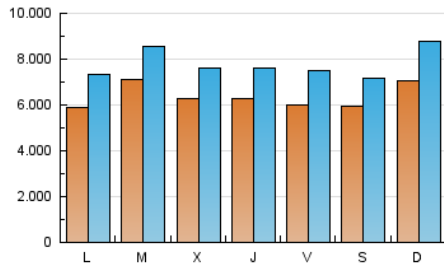

4. Gráficas (Nacional e Internacional)

4.1 Por día de la semana (promedio)

N. únicos / Visitas (x 100)