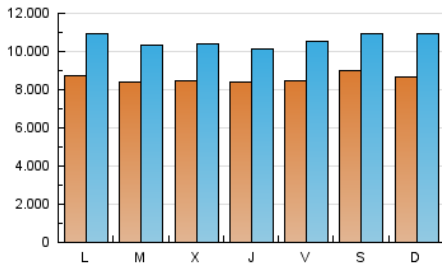

4. Gráficas (Nacional e Internacional)

4.1 Por día de la semana (promedio)

N. únicos / Visitas (x 100)