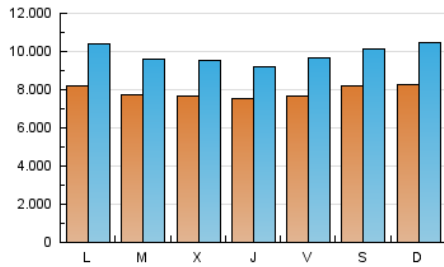

4. Gráficas (Nacional)

4.1 Por día de la semana (promedio)

N. únicos / Visitas (x 100)