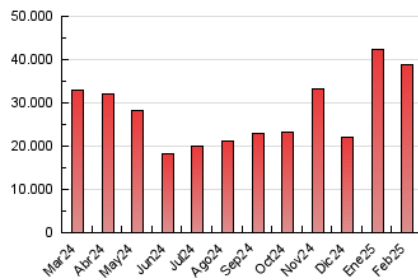

### 3. Por día del mes (Nacional e Internacional)

Día	N. únicos	Visitas	Páginas	Día	N. únicos	Visitas	Páginas	Día	N. únicos	Visitas	Páginas
<b>1</b>	1.025.069	1.225.486	1.644.157	<b>11</b>	802.528	978.891	1.323.404	<b>21</b>	685.052	783.964	1.054.959
<b>2</b>	936.020	1.180.697	1.547.083	<b>12</b>	926.418	1.152.943	1.531.820	<b>22</b>	767.350	952.035	1.286.551
<b>3</b>	737.741	929.658	1.215.340	<b>13</b>	899.747	1.054.193	1.380.745	<b>23</b>	898.744	1.172.106	1.512.462
<b>4</b>	747.156	949.134	1.198.592	<b>14</b>	907.213	1.162.704	1.475.470	<b>24</b>	860.248	1.071.436	1.391.433
<b>5</b>	775.581	955.722	1.229.315	<b>15</b>	926.106	1.128.601	1.550.822	<b>25</b>	814.910	1.007.161	1.289.820
<b>6</b>	824.474	995.075	1.275.868	<b>16</b>	830.674	1.039.979	1.416.109	<b>26</b>	776.560	954.173	1.244.465
<b>7</b>	879.200	1.135.292	1.471.336	<b>17</b>	1.037.956	1.347.667	1.767.234	<b>27</b>	896.053	1.110.910	1.482.809
<b>8</b>	883.318	1.062.721	1.398.755	<b>18</b>	989.151	1.209.668	1.618.055	<b>28</b>	925.324	1.123.105	1.439.083
<b>9</b>	806.169	975.298	1.267.492	<b>19</b>	904.547	1.088.904	1.427.373				
<b>10</b>	845.873	1.012.094	1.337.132	<b>20</b>	737.685	893.239	1.158.026				

#### 4.1 Por día de la semana (promedio)

N. únicos / Visitas (x 100)

Páginas (x 100)

#### 4.2 Por franja horaria (promedio)

Visitas\_ (x 1000)

Páginas (x 1000)

#### 4.3 Por meses

N. únicos / Visitas (x 1000)

Páginas (x 1000)