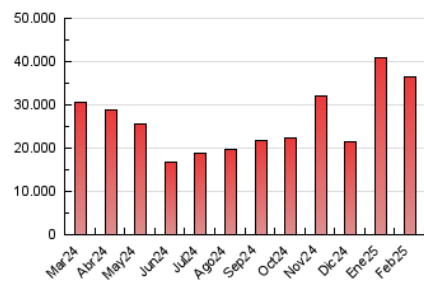

#### 3. Por día del mes (Nacional)

Día	N. únicos	Visitas	Páginas	Día	N. únicos	Visitas	Páginas	Día	N. únicos	Visitas	Páginas
<b>1</b>	973.096	1.166.122	1.578.275	<b>11</b>	759.084	926.821	1.260.006	<b>21</b>	605.142	715.403	952.463
<b>2</b>	900.749	1.136.233	1.494.651	<b>12</b>	851.657	1.067.373	1.438.923	<b>22</b>	666.594	846.463	1.155.417
<b>3</b>	698.473	889.177	1.160.955	<b>13</b>	734.401	862.331	1.183.432	<b>23</b>	843.585	1.114.605	1.442.103
<b>4</b>	710.031	900.787	1.146.521	<b>14</b>	774.185	1.009.720	1.313.752	<b>24</b>	797.813	1.000.391	1.312.739
<b>5</b>	739.720	917.351	1.178.758	<b>15</b>	825.232	1.031.802	1.431.709	<b>25</b>	725.085	909.939	1.178.835
<b>6</b>	788.856	949.293	1.227.511	<b>16</b>	789.239	997.376	1.363.029	<b>26</b>	702.731	861.313	1.142.414
<b>7</b>	827.857	1.085.915	1.403.096	<b>17</b>	984.879	1.292.742	1.700.688	<b>27</b>	823.808	1.036.574	1.386.368
<b>8</b>	825.494	1.007.933	1.327.659	<b>18</b>	894.647	1.106.171	1.499.412	<b>28</b>	862.831	1.060.164	1.354.484
<b>9</b>	767.026	929.056	1.216.188	<b>19</b>	782.576	968.025	1.269.964				
<b>10</b>	799.380	965.266	1.273.505	<b>20</b>	666.175	821.410	1.074.305				

### 4.1 Por día de la semana (promedio)

N. únicos / Visitas (x 100)

Páginas (x 100)

### 4.2 Por franja horaria (promedio)

Visitas\_ (x 1000)

Páginas (x 1000)

### 4.3 Por meses

N. únicos / Visitas (x 1000)

Páginas (x 1000)