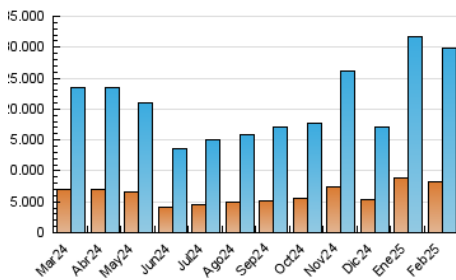

### 3. Por día del mes (Nacional e Internacional)

Día	N. únicos	Visitas	Páginas	Día	N. únicos	Visitas	Páginas	Día	N. únicos	Visitas	Páginas
<b>1</b>	1.025.069	1.225.486	1.644.157	<b>11</b>	802.528	978.891	1.323.404	<b>21</b>	685.052	783.964	1.054.959
<b>2</b>	936.020	1.180.697	1.547.083	<b>12</b>	926.418	1.152.943	1.531.820	<b>22</b>	767.350	952.035	1.286.551
<b>3</b>	737.741	929.658	1.215.340	<b>13</b>	899.747	1.054.193	1.380.745	<b>23</b>	898.744	1.172.106	1.512.462
<b>4</b>	747.156	949.134	1.198.592	<b>14</b>	907.213	1.162.704	1.475.470	<b>24</b>	860.248	1.071.436	1.391.433
<b>5</b>	775.581	955.722	1.229.315	<b>15</b>	926.106	1.128.601	1.550.822	<b>25</b>	814.910	1.007.161	1.289.820
<b>6</b>	824.474	995.075	1.275.868	<b>16</b>	830.674	1.039.979	1.416.109	<b>26</b>	776.560	954.173	1.244.465
<b>7</b>	879.200	1.135.292	1.471.336	<b>17</b>	1.037.956	1.347.667	1.767.234	<b>27</b>	896.053	1.110.910	1.482.809
<b>8</b>	883.318	1.062.721	1.398.755	<b>18</b>	989.151	1.209.668	1.618.055	<b>28</b>	925.324	1.123.105	1.439.083
<b>9</b>	806.169	975.298	1.267.492	<b>19</b>	904.547	1.088.904	1.427.373				
<b>10</b>	845.873	1.012.094	1.337.132	<b>20</b>	737.685	893.239	1.158.026				

#### 4.1 Por día de la semana (promedio)

N. únicos / Visitas (x 100)

Páginas (x 100)

#### 4.2 Por franja horaria (promedio)

Visitas\_ (x 1000)

Páginas (x 1000)

#### 4.3 Por meses

N. únicos / Visitas (x 1000)

Páginas (x 1000)