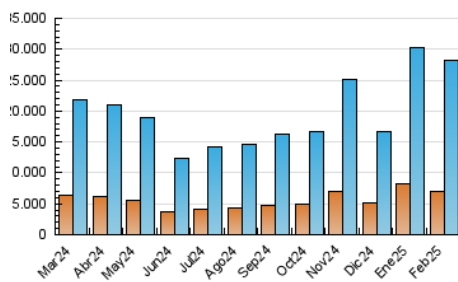

#### 3. Por día del mes (Nacional)

Día	N. únicos	Visitas	Páginas	Día	N. únicos	Visitas	Páginas	Día	N. únicos	Visitas	Páginas
<b>1</b>	973.096	1.166.122	1.578.275	<b>11</b>	759.084	926.821	1.260.006	<b>21</b>	605.142	715.403	952.463
<b>2</b>	900.749	1.136.233	1.494.651	<b>12</b>	851.657	1.067.373	1.438.923	<b>22</b>	666.594	846.463	1.155.417
<b>3</b>	698.473	889.177	1.160.955	<b>13</b>	734.401	862.331	1.183.432	<b>23</b>	843.585	1.114.605	1.442.103
<b>4</b>	710.031	900.787	1.146.521	<b>14</b>	774.185	1.009.720	1.313.752	<b>24</b>	797.813	1.000.391	1.312.739
<b>5</b>	739.720	917.351	1.178.758	<b>15</b>	825.232	1.031.802	1.431.709	<b>25</b>	725.085	909.939	1.178.835
<b>6</b>	788.856	949.293	1.227.511	<b>16</b>	789.239	997.376	1.363.029	<b>26</b>	702.731	861.313	1.142.414
<b>7</b>	827.857	1.085.915	1.403.096	<b>17</b>	984.879	1.292.742	1.700.688	<b>27</b>	823.808	1.036.574	1.386.368
<b>8</b>	825.494	1.007.933	1.327.659	<b>18</b>	894.647	1.106.171	1.499.412	<b>28</b>	862.831	1.060.164	1.354.484
<b>9</b>	767.026	929.056	1.216.188	<b>19</b>	782.576	968.025	1.269.964				
<b>10</b>	799.380	965.266	1.273.505	<b>20</b>	666.175	821.410	1.074.305				

### 4.1 Por día de la semana (promedio)

N. únicos / Visitas (x 100)

Páginas (x 100)

### 4.2 Por franja horaria (promedio)

Visitas\_ (x 1000)

Páginas (x 1000)

### 4.3 Por meses

N. únicos / Visitas (x 1000)

Páginas (x 1000)