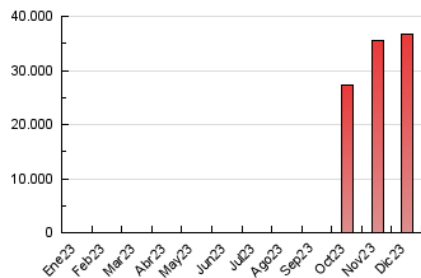

#### 3. Por día del mes (Nacional)

Día	N. únicos	Visitas	Páginas	Día	N. únicos	Visitas	Páginas	Día	N. únicos	Visitas	Páginas
1	762.137	910.083	1.255.714	11	636.843	775.682	1.064.720	21	826.139	1.027.616	1.564.073
2	616.697	715.760	1.024.176	12	588.226	688.598	1.007.503	22	617.378	768.894	1.048.539
3	822.965	1.043.905	1.518.077	13	548.590	650.412	961.470	23	506.923	617.842	879.630
4	785.380	935.345	1.439.195	14	580.852	754.302	1.088.511	24	676.360	820.375	1.145.794
5	740.562	870.188	1.308.929	15	697.439	865.225	1.280.690	25	601.584	733.644	1.111.012
6	504.751	614.862	884.816	16	873.212	1.099.167	1.543.184	26	641.918	778.906	1.174.607
7	568.556	663.247	960.177	17	701.250	857.355	1.230.195	27	699.097	816.918	1.217.141
8	706.478	842.645	1.215.779	18	869.876	1.051.506	1.432.801	28	805.919	933.473	1.298.797
9	798.399	981.254	1.469.015	19	772.216	906.705	1.283.002	29	600.015	743.635	1.096.560
10	744.138	905.431	1.310.498	20	683.338	792.255	1.101.578	30	725.066	877.101	1.217.695
								31	419.032	495.104	675.350

#### 4.1 Por día de la semana (promedio)

N. únicos / Visitas (x 100)

Páginas (x 100)

#### 4.2 Por franja horaria (promedio)

Visitas\_ (x 1000)

Páginas (x 1000)

#### 4.3 Por meses

N. únicos / Visitas (x 1000)

Páginas (x 1000)