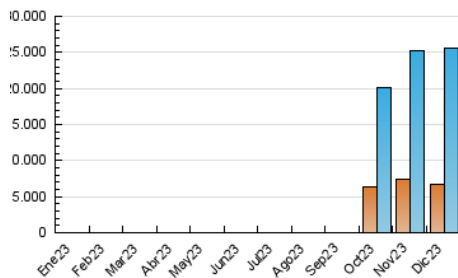

#### 4.1 Por día de la semana (promedio)

N. únicos / Visitas (x 100)

Páginas (x 100)

#### 4.2 Por franja horaria (promedio)

Visitas\_ (x 1000)

Páginas (x 1000)

#### 4.3 Por meses

N. únicos / Visitas (x 1000)

Páginas (x 1000)