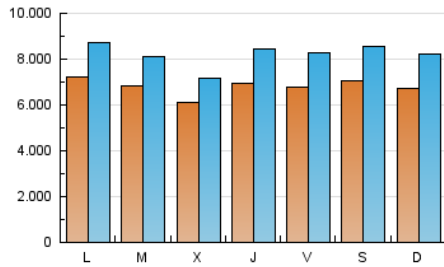

4. Gráficas (Nacional)

4.1 Por día de la semana (promedio)

N. únicos / Visitas (x 100)