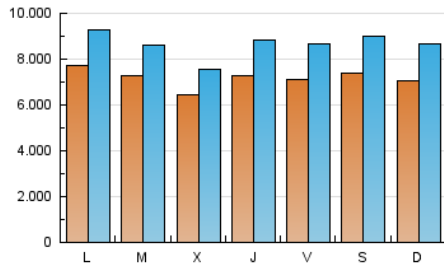

4. Gráficas (Nacional e Internacional)

4.1 Por día de la semana (promedio)

N. únicos / Visitas (x 100)