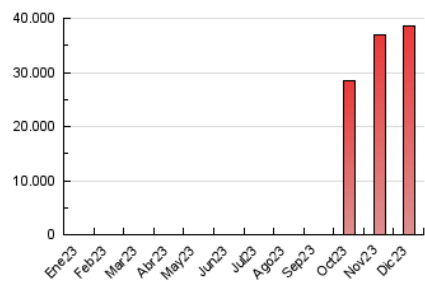

##### 4.1 Por día de la semana (promedio)

N. únicos / Visitas (x 100)

Páginas (x 100)

##### 4.2 Por franja horaria (promedio)

Visitas\_ (x 1000)

Páginas (x 1000)

##### 4.3 Por meses

N. únicos / Visitas (x 1000)

Páginas (x 1000)