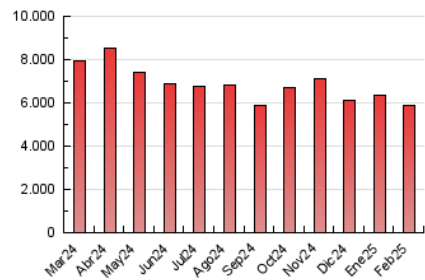

#### 3. Por día del mes (Nacional)

Día	N. únicos	Visitas	Páginas	Día	N. únicos	Visitas	Páginas	Día	N. únicos	Visitas	Páginas
<b>1</b>	91.285	113.545	165.287	<b>11</b>	125.810	170.163	251.264	<b>21</b>	112.831	141.639	207.936
<b>2</b>	102.337	131.394	183.422	<b>12</b>	121.531	163.350	237.863	<b>22</b>	96.830	123.017	185.941
<b>3</b>	101.207	134.800	187.255	<b>13</b>	103.941	134.179	191.513	<b>23</b>	122.444	157.375	219.577
<b>4</b>	105.983	136.865	171.157	<b>14</b>	93.215	122.250	173.523	<b>24</b>	114.912	144.104	211.072
<b>5</b>	103.885	132.801	191.654	<b>15</b>	86.062	106.361	153.967	<b>25</b>	128.312	171.341	251.702
<b>6</b>	116.441	150.134	212.615	<b>16</b>	102.912	131.515	188.967	<b>26</b>	125.142	166.474	249.236
<b>7</b>	127.690	163.043	235.735	<b>17</b>	118.930	157.955	225.279	<b>27</b>	130.291	172.602	253.399
<b>8</b>	109.548	136.089	196.061	<b>18</b>	132.224	177.464	256.535	<b>28</b>	115.994	150.152	212.132
<b>9</b>	106.496	132.794	189.217	<b>19</b>	106.001	139.499	206.549				
<b>10</b>	124.360	162.477	234.267	<b>20</b>	100.853	126.831	190.201				

#### 4.1 Por día de la semana (promedio)

N. únicos / Visitas (x 100)

Páginas (x 100)

#### 4.2 Por franja horaria (promedio)

Visitas\_ (x 1000)

Páginas (x 1000)

#### 4.3 Por meses

N. únicos / Visitas (x 1000)

Páginas (x 1000)