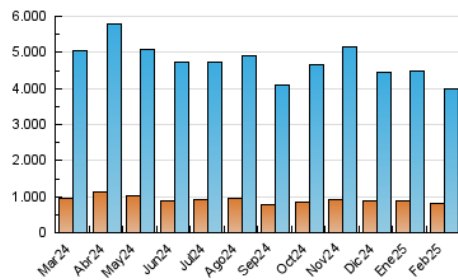

### 3. Por día del mes (Nacional e Internacional)

Día	N. únicos	Visitas	Páginas	Día	N. únicos	Visitas	Páginas	Día	N. únicos	Visitas	Páginas
<b>1</b>	92.733	114.762	167.712	<b>11</b>	127.856	171.975	254.568	<b>21</b>	114.921	144.852	211.347
<b>2</b>	103.490	133.069	185.526	<b>12</b>	123.420	164.976	240.904	<b>22</b>	98.551	125.259	188.940
<b>3</b>	102.499	136.257	189.656	<b>13</b>	105.547	136.364	194.459	<b>23</b>	124.324	159.837	222.462
<b>4</b>	107.459	138.361	173.467	<b>14</b>	94.582	123.878	176.170	<b>24</b>	116.711	145.892	213.838
<b>5</b>	105.839	135.046	194.558	<b>15</b>	87.416	107.981	156.337	<b>25</b>	130.093	173.752	254.995
<b>6</b>	118.130	152.526	215.463	<b>16</b>	104.159	133.107	191.285	<b>26</b>	126.970	168.753	252.668
<b>7</b>	129.543	164.863	239.091	<b>17</b>	120.750	159.631	228.255	<b>27</b>	132.515	175.157	257.094
<b>8</b>	111.251	138.633	198.791	<b>18</b>	134.367	179.611	260.098	<b>28</b>	118.475	152.520	215.866
<b>9</b>	108.106	133.916	191.857	<b>19</b>	107.489	141.478	209.520				
<b>10</b>	126.219	165.180	237.590	<b>20</b>	102.271	128.816	193.183				

##### 4.1 Por día de la semana (promedio)

N. únicos / Visitas (x 100)

Páginas (x 100)

##### 4.2 Por franja horaria (promedio)

Visitas\_ (x 1000)

Páginas (x 1000)

##### 4.3 Por meses

N. únicos / Visitas (x 1000)

Páginas (x 1000)