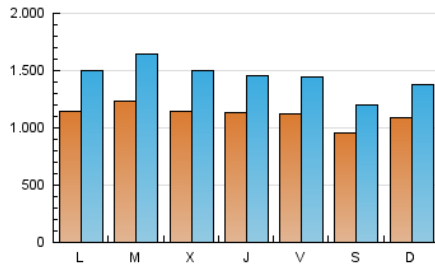

4. Gráficas (Nacional)

4.1 Por día de la semana (promedio)

N. únicos / Visitas (x 100)