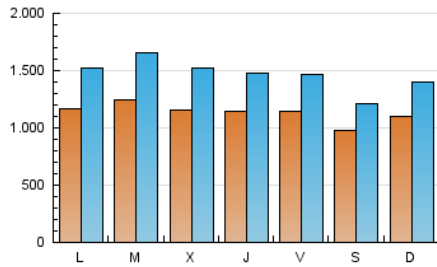

4. Gráficas (Nacional e Internacional)

4.1 Por día de la semana (promedio)

N. únicos / Visitas (x 100)