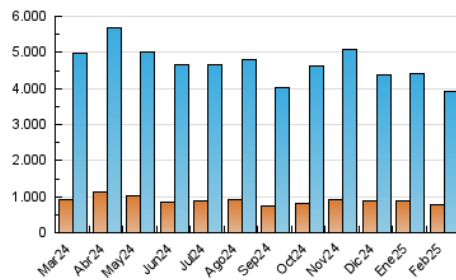

#### 3. Por día del mes (Nacional)

Día	N. únicos	Visitas	Páginas	Día	N. únicos	Visitas	Páginas	Día	N. únicos	Visitas	Páginas
<b>1</b>	91.285	113.545	165.287	<b>11</b>	125.810	170.163	251.264	<b>21</b>	112.831	141.639	207.936
<b>2</b>	102.337	131.394	183.422	<b>12</b>	121.531	163.350	237.863	<b>22</b>	96.830	123.017	185.941
<b>3</b>	101.207	134.800	187.255	<b>13</b>	103.941	134.179	191.513	<b>23</b>	122.444	157.375	219.577
<b>4</b>	105.983	136.865	171.157	<b>14</b>	93.215	122.250	173.523	<b>24</b>	114.912	144.104	211.072
<b>5</b>	103.885	132.801	191.654	<b>15</b>	86.062	106.361	153.967	<b>25</b>	128.312	171.341	251.702
<b>6</b>	116.441	150.134	212.615	<b>16</b>	102.912	131.515	188.967	<b>26</b>	125.142	166.474	249.236
<b>7</b>	127.690	163.043	235.735	<b>17</b>	118.930	157.955	225.279	<b>27</b>	130.291	172.602	253.399
<b>8</b>	109.548	136.089	196.061	<b>18</b>	132.224	177.464	256.535	<b>28</b>	115.994	150.152	212.132
<b>9</b>	106.496	132.794	189.217	<b>19</b>	106.001	139.499	206.549				
<b>10</b>	124.360	162.477	234.267	<b>20</b>	100.853	126.831	190.201				

#### 4.1 Por día de la semana (promedio)

N. únicos / Visitas (x 100)

Páginas (x 100)

#### 4.2 Por franja horaria (promedio)

Visitas\_ (x 1000)

Páginas (x 1000)

#### 4.3 Por meses

N. únicos / Visitas (x 1000)

Páginas (x 1000)