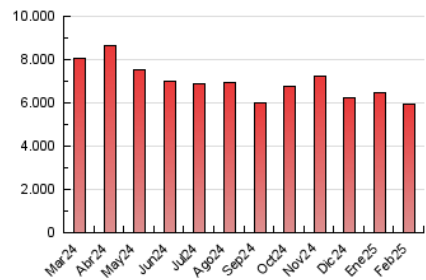

### 3. Por día del mes (Nacional e Internacional)

Día	N. únicos	Visitas	Páginas	Día	N. únicos	Visitas	Páginas	Día	N. únicos	Visitas	Páginas
<b>1</b>	92.733	114.762	167.712	<b>11</b>	127.856	171.975	254.568	<b>21</b>	114.921	144.852	211.347
<b>2</b>	103.490	133.069	185.526	<b>12</b>	123.420	164.976	240.904	<b>22</b>	98.551	125.259	188.940
<b>3</b>	102.499	136.257	189.656	<b>13</b>	105.547	136.364	194.459	<b>23</b>	124.324	159.837	222.462
<b>4</b>	107.459	138.361	173.467	<b>14</b>	94.582	123.878	176.170	<b>24</b>	116.711	145.892	213.838
<b>5</b>	105.839	135.046	194.558	<b>15</b>	87.416	107.981	156.337	<b>25</b>	130.093	173.752	254.995
<b>6</b>	118.130	152.526	215.463	<b>16</b>	104.159	133.107	191.285	<b>26</b>	126.970	168.753	252.668
<b>7</b>	129.543	164.863	239.091	<b>17</b>	120.750	159.631	228.255	<b>27</b>	132.515	175.157	257.094
<b>8</b>	111.251	138.633	198.791	<b>18</b>	134.367	179.611	260.098	<b>28</b>	118.475	152.520	215.866
<b>9</b>	108.106	133.916	191.857	<b>19</b>	107.489	141.478	209.520				
<b>10</b>	126.219	165.180	237.590	<b>20</b>	102.271	128.816	193.183				

##### 4.1 Por día de la semana (promedio)

N. únicos / Visitas (x 100)

Páginas (x 100)

##### 4.2 Por franja horaria (promedio)

Visitas\_ (x 1000)

Páginas (x 1000)

##### 4.3 Por meses

N. únicos / Visitas (x 1000)

Páginas (x 1000)