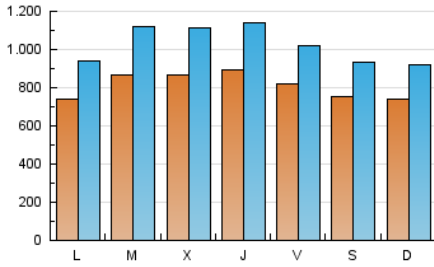

1. Cifras totales y promedios (Nacional)

MES - AÑO	NAVEGADORES UNICOS	VISITAS	PAGINAS
Marzo - 2025	713.858	3.259.382	4.502.287
PROMEDIO DIARIO	80.537	101.753	145.235
PROMEDIO LUNES-VIERNES	83.262	106.071	151.859
PROMEDIO SABADO-DOMINGO	74.814	92.686	131.326
PAGINAS / VISITAS	1,43		
DURACION MEDIA VISITAS	0:02:42		
TIEMPO INTERACCIÓN MEDIO	0:05:48		

2. Secciones (Nacional)

	PAGINAS	%
HOME	110.116	2.45 %
RESTO	4.392.171	97.55 %

3. Por día del mes (Nacional)

Día	N. únicos	Visitas	Páginas	Día	N. únicos	Visitas	Páginas	Día	N. únicos	Visitas	Páginas
1	90.558	113.755	163.289	11	121.337	162.318	232.983	21	79.881	97.450	130.010
2	81.330	101.657	143.978	12	124.199	167.066	243.339	22	57.502	64.471	89.049
3	98.825	129.797	190.013	13	116.147	152.259	225.435	23	59.345	70.899	95.718
4	115.689	153.719	226.504	14	77.836	94.327	130.682	24	47.567	54.112	73.731
5	105.862	138.276	215.009	15	52.120	59.737	79.250	25	56.203	68.383	91.343
6	118.528	161.023	254.163	16	44.407	48.809	63.485	26	47.303	55.768	72.327
7	120.649	161.455	250.300	17	45.430	55.808	72.208	27	59.126	69.356	91.834
8	116.120	156.634	238.010	18	52.903	63.337	85.475	28	48.411	55.250	71.228
9	124.173	164.393	244.136	19	69.648	84.875	112.490	29	61.709	72.991	99.945
10	120.822	159.731	231.629	20	63.621	73.706	97.604	30	60.871	73.514	96.396
								31	58.525	69.473	90.724

4. Gráficas (Nacional)

4.1 Por día de la semana (promedio)

N. únicos / Visitas (x 100)

Páginas (x 100)

4.2 Por franja horaria (promedio)

Visitas_ (x 1000)

Páginas (x 1000)

4.3 Por meses