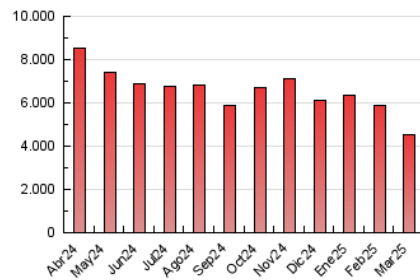

2. Secciones (Nacional)

	PAGINAS	%
HOME	110.116	2.45 %
RESTO	4.392.171	97.55 %

3. Por día del mes (Nacional)

Día	N. únicos	Visitas	Páginas	Día	N. únicos	Visitas	Páginas	Día	N. únicos	Visitas	Páginas
1	90.558	113.755	163.289	11	121.337	162.318	232.983	21	79.881	97.450	130.010
2	81.330	101.657	143.978	12	124.199	167.066	243.339	22	57.502	64.471	89.049
3	98.825	129.797	190.013	13	116.147	152.259	225.435	23	59.345	70.899	95.718
4	115.689	153.719	226.504	14	77.836	94.327	130.682	24	47.567	54.112	73.731
5	105.862	138.276	215.009	15	52.120	59.737	79.250	25	56.203	68.383	91.343
6	118.528	161.023	254.163	16	44.407	48.809	63.485	26	47.303	55.768	72.327
7	120.649	161.455	250.300	17	45.430	55.808	72.208	27	59.126	69.356	91.834
8	116.120	156.634	238.010	18	52.903	63.337	85.475	28	48.411	55.250	71.228
9	124.173	164.393	244.136	19	69.648	84.875	112.490	29	61.709	72.991	99.945
10	120.822	159.731	231.629	20	63.621	73.706	97.604	30	60.871	73.514	96.396
								31	58.525	69.473	90.724

4. Gráficas (Nacional)

4.1 Por día de la semana (promedio)

N. únicos / Visitas (x 100)

Páginas (x 100)

4.2 Por franja horaria (promedio)

Visitas_ (x 1000)

Páginas (x 1000)

4.3 Por meses

N. únicos / Visitas (x 1000)

Páginas (x 1000)

5. Observaciones

Este Medio Electrónico de Comunicación ha sido medido por la herramienta Google Analytics de Google (GA4).

6. Definiciones básicas (Para más información ver Normas Técnicas para el Control de los Medios Electrónicos de Comunicación)

Visita:

Una secuencia ininterrumpida de páginas servidas a un usuario válido. Si dicho usuario no realiza peticiones de páginas en un periodo de tiempo (30 min) la siguiente petición constituirá el inicio de una nueva visita.