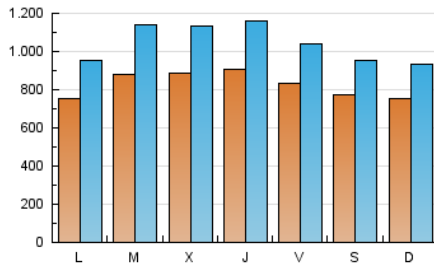

1. Cifras totales y promedios (Nacional e Internacional)

MES - AÑO	NAVEGADORES UNICOS	VISITAS	PAGINAS
Marzo - 2025	735.562	3.299.586	4.580.304
PROMEDIO DIARIO	81.992	103.460	147.752
PROMEDIO LUNES-VIERNES	84.771	107.816	154.490
PROMEDIO SABADO-DOMINGO	76.155	94.314	133.602
PAGINAS / VISITAS	1,43		
DURACION MEDIA VISITAS	0:02:43		
TIEMPO INTERACCIÓN MEDIO	0:05:43		

2. Secciones (Nacional e Internacional)

	PAGINAS	%
HOME	115.791	2.53 %
RESTO	4.464.513	97.47 %

3. Por día del mes (Nacional e Internacional)

Día	N. únicos	Visitas	Páginas	Día	N. únicos	Visitas	Páginas	Día	N. únicos	Visitas	Páginas
1	92.297	116.079	166.368	11	123.548	164.749	236.724	21	81.168	99.033	131.975
2	82.749	103.386	146.360	12	126.314	169.593	247.312	22	58.412	65.616	90.782
3	100.804	131.681	193.080	13	118.174	154.780	229.361	23	60.273	71.921	97.366
4	118.083	156.496	230.329	14	79.348	96.222	133.208	24	48.573	54.868	75.339
5	108.186	141.285	219.159	15	53.429	61.362	81.032	25	57.174	69.362	93.033
6	120.558	163.116	258.268	16	45.220	49.340	64.809	26	48.310	57.091	73.821
7	122.548	163.738	253.879	17	46.305	56.938	73.900	27	60.242	70.392	93.454
8	118.294	159.177	241.662	18	53.908	64.394	87.243	28	49.374	56.329	72.739
9	126.295	167.449	247.838	19	70.674	86.500	114.576	29	62.643	74.235	101.680
10	122.689	161.891	235.201	20	64.690	74.950	99.302	30	61.942	74.570	98.121
								31	59.529	70.729	92.383

4. Gráficas (Nacional e Internacional)

4.1 Por día de la semana (promedio)

N. únicos / Visitas (x 100)

Páginas (x 100)

4.2 Por franja horaria (promedio)

Visitas_ (x 1000)

Páginas (x 1000)

4.3 Por meses