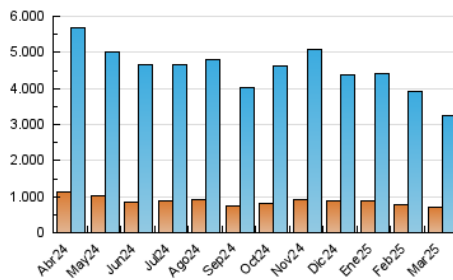

2. Secciones (Nacional)

	PAGINAS	%
HOME	110.116	2.45 %
RESTO	4.392.171	97.55 %

3. Por día del mes (Nacional)

Día	N. únicos	Visitas	Páginas	Día	N. únicos	Visitas	Páginas	Día	N. únicos	Visitas	Páginas
1	90.558	113.755	163.289	11	121.337	162.318	232.983	21	79.881	97.450	130.010
2	81.330	101.657	143.978	12	124.199	167.066	243.339	22	57.502	64.471	89.049
3	98.825	129.797	190.013	13	116.147	152.259	225.435	23	59.345	70.899	95.718
4	115.689	153.719	226.504	14	77.836	94.327	130.682	24	47.567	54.112	73.731
5	105.862	138.276	215.009	15	52.120	59.737	79.250	25	56.203	68.383	91.343
6	118.528	161.023	254.163	16	44.407	48.809	63.485	26	47.303	55.768	72.327
7	120.649	161.455	250.300	17	45.430	55.808	72.208	27	59.126	69.356	91.834
8	116.120	156.634	238.010	18	52.903	63.337	85.475	28	48.411	55.250	71.228
9	124.173	164.393	244.136	19	69.648	84.875	112.490	29	61.709	72.991	99.945
10	120.822	159.731	231.629	20	63.621	73.706	97.604	30	60.871	73.514	96.396
								31	58.525	69.473	90.724

4. Gráficas (Nacional)

4.1 Por día de la semana (promedio)

N. únicos / Visitas (x 100)

Páginas (x 100)

4.2 Por franja horaria (promedio)

Visitas_ (x 1000)

Páginas (x 1000)

4.3 Por meses

N. únicos / Visitas (x 1000)

Páginas (x 1000)

5. Observaciones

Este Medio Electrónico de Comunicación ha sido medido por la herramienta Google Analytics de Google (GA4).

6. Definiciones básicas (Para más información ver Normas Técnicas para el Control de los Medios Electrónicos de Comunicación)

Visita:

Una secuencia ininterrumpida de páginas servidas a un usuario válido. Si dicho usuario no realiza peticiones de páginas en un periodo de tiempo (30 min) la siguiente petición constituirá el inicio de una nueva visita.