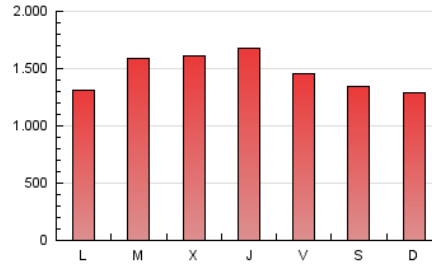

1. Cifras totales y promedios (Nacional)

MES - AÑO	NAVEGADORES UNICOS	VISITAS	PAGINAS
Marzo - 2025	713.858	3.259.382	4.502.287
PROMEDIO DIARIO	80.537	101.753	145.235
PROMEDIO LUNES-VIERNES	83.262	106.071	151.859
PROMEDIO SABADO-DOMINGO	74.814	92.686	131.326
PAGINAS / VISITAS	1,43		
DURACION MEDIA VISITAS	0:02:42		
TIEMPO INTERACCIÓN MEDIO	0:05:48		

2. Secciones (Nacional)

	PAGINAS	%
HOME	110.116	2.45 %
RESTO	4.392.171	97.55 %

3. Por día del mes (Nacional)

Día	N. únicos	Visitas	Páginas	Día	N. únicos	Visitas	Páginas	Día	N. únicos	Visitas	Páginas
1	90.558	113.755	163.289	11	121.337	162.318	232.983	21	79.881	97.450	130.010
2	81.330	101.657	143.978	12	124.199	167.066	243.339	22	57.502	64.471	89.049
3	98.825	129.797	190.013	13	116.147	152.259	225.435	23	59.345	70.899	95.718
4	115.689	153.719	226.504	14	77.836	94.327	130.682	24	47.567	54.112	73.731
5	105.862	138.276	215.009	15	52.120	59.737	79.250	25	56.203	68.383	91.343
6	118.528	161.023	254.163	16	44.407	48.809	63.485	26	47.303	55.768	72.327
7	120.649	161.455	250.300	17	45.430	55.808	72.208	27	59.126	69.356	91.834
8	116.120	156.634	238.010	18	52.903	63.337	85.475	28	48.411	55.250	71.228
9	124.173	164.393	244.136	19	69.648	84.875	112.490	29	61.709	72.991	99.945
10	120.822	159.731	231.629	20	63.621	73.706	97.604	30	60.871	73.514	96.396
								31	58.525	69.473	90.724

4. Gráficas (Nacional)

4.1 Por día de la semana (promedio)

N. únicos / Visitas (x 100)

Páginas (x 100)

4.2 Por franja horaria (promedio)

Visitas_ (x 1000)

Páginas (x 1000)

4.3 Por meses