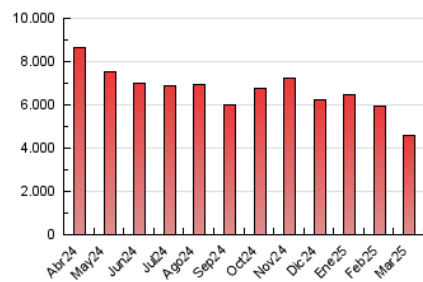

Páginas (x 1000)