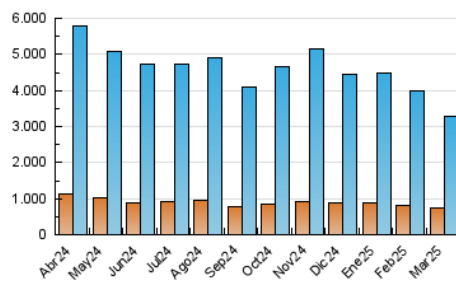

4.3 Por meses

N. únicos / Visitas (x 1000)