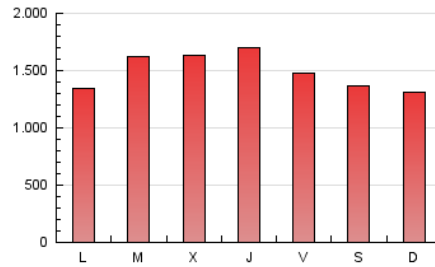

1. Cifras totales y promedios (Nacional e Internacional)

MES - AÑO	NAVEGADORES UNICOS	VISITAS	PAGINAS
Marzo - 2025	735.562	3.299.586	4.580.304
PROMEDIO DIARIO	81.992	103.460	147.752
PROMEDIO LUNES-VIERNES	84.771	107.816	154.490
PROMEDIO SABADO-DOMINGO	76.155	94.314	133.602
PAGINAS / VISITAS	1,43		
DURACION MEDIA VISITAS	0:02:43		
TIEMPO INTERACCIÓN MEDIO	0:05:43		

2. Secciones (Nacional e Internacional)

	PAGINAS	%
HOME	115.791	2.53 %
RESTO	4.464.513	97.47 %

3. Por día del mes (Nacional e Internacional)

Día	N. únicos	Visitas	Páginas	Día	N. únicos	Visitas	Páginas	Día	N. únicos	Visitas	Páginas
1	92.297	116.079	166.368	11	123.548	164.749	236.724	21	81.168	99.033	131.975
2	82.749	103.386	146.360	12	126.314	169.593	247.312	22	58.412	65.616	90.782
3	100.804	131.681	193.080	13	118.174	154.780	229.361	23	60.273	71.921	97.366
4	118.083	156.496	230.329	14	79.348	96.222	133.208	24	48.573	54.868	75.339
5	108.186	141.285	219.159	15	53.429	61.362	81.032	25	57.174	69.362	93.033
6	120.558	163.116	258.268	16	45.220	49.340	64.809	26	48.310	57.091	73.821
7	122.548	163.738	253.879	17	46.305	56.938	73.900	27	60.242	70.392	93.454
8	118.294	159.177	241.662	18	53.908	64.394	87.243	28	49.374	56.329	72.739
9	126.295	167.449	247.838	19	70.674	86.500	114.576	29	62.643	74.235	101.680
10	122.689	161.891	235.201	20	64.690	74.950	99.302	30	61.942	74.570	98.121
								31	59.529	70.729	92.383

4. Gráficas (Nacional e Internacional)

4.1 Por día de la semana (promedio)

N. únicos / Visitas (x 100)

Páginas (x 100)

4.2 Por franja horaria (promedio)

Visitas_ (x 1000)

Páginas (x 1000)

4.3 Por meses