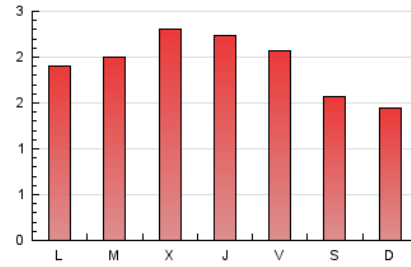

1. Cifras totales y promedios (Nacional)

MES - AÑO	NAVEGADORES UNICOS	VISITAS	PAGINAS
Abril - 2024	2.890	4.081	5.804
PROMEDIO DIARIO	122	136	193
PROMEDIO LUNES-VIERNES	127	141	209
PROMEDIO SABADO-DOMINGO	108	122	151
PAGINAS / VISITAS	1,42		
DURACION MEDIA VISITAS	0:03:50		
TIEMPO INTERACCIÓN MEDIO	0:00:43		

2. Secciones (Nacional)

	PAGINAS	%
HOME	1.650	28.43 %
RESTO	4.154	71.57 %

3. Por día del mes (Nacional)

Día	N. únicos	Visitas	Páginas	Día	N. únicos	Visitas	Páginas	Día	N. únicos	Visitas	Páginas
1	101	110	195	11	109	125	187	21	93	105	135
2	137	148	230	12	104	112	156	22	91	98	138
3	198	225	328	13	105	113	133	23	150	158	240
4	149	172	239	14	81	94	103	24	128	151	222
5	156	177	270	15	125	140	197	25	154	170	250
6	123	140	194	16	128	142	192	26	117	136	199
7	101	113	158	17	127	138	188	27	115	139	166
8	103	119	185	18	149	166	220	28	140	153	183
9	100	108	168	19	132	148	201	29	121	136	233
10	111	117	187	20	105	116	136	30	100	112	171

4. Gráficas (Nacional)

4.1 Por día de la semana (promedio)

N. únicos / Visitas (x 100)

Páginas (x 100)

4.2 Por franja horaria (promedio)

Visitas_ (x 1000)

Páginas (x 1000)

4.3 Por meses