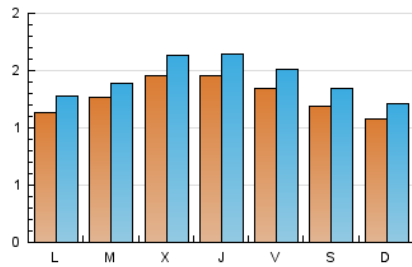

1. Cifras totales y promedios (Nacional e Internacional)

MES - AÑO	NAVEGADORES UNICOS	VISITAS	PAGINAS
Abril - 2024	3.022	4.268	6.078
PROMEDIO DIARIO	127	142	203
PROMEDIO LUNES-VIERNES	132	148	218
PROMEDIO SABADO-DOMINGO	113	127	159
PAGINAS / VISITAS	1,42		
DURACION MEDIA VISITAS	0:03:47		
TIEMPO INTERACCIÓN MEDIO	0:00:43		

2. Secciones (Nacional e Internacional)

	PAGINAS	%
HOME	1.711	28.15 %
RESTO	4.367	71.85 %

3. Por día del mes (Nacional e Internacional)

Día	N. únicos	Visitas	Páginas	Día	N. únicos	Visitas	Páginas	Día	N. únicos	Visitas	Páginas
1	103	113	200	11	115	131	193	21	97	109	142
2	142	153	236	12	115	123	166	22	95	102	142
3	205	232	335	13	111	119	140	23	151	159	241
4	155	178	247	14	84	97	107	24	131	154	225
5	166	187	288	15	127	150	230	25	160	178	264
6	130	147	204	16	133	147	198	26	121	140	203
7	104	118	163	17	128	139	189	27	124	149	185
8	111	129	202	18	153	170	228	28	146	160	193
9	106	114	174	19	138	154	207	29	127	148	252
10	119	127	199	20	109	120	140	30	105	121	185

4. Gráficas (Nacional e Internacional)

4.1 Por día de la semana (promedio)

N. únicos / Visitas (x 100)

Páginas (x 100)

4.2 Por franja horaria (promedio)

Visitas_ (x 1000)

Páginas (x 1000)

4.3 Por meses