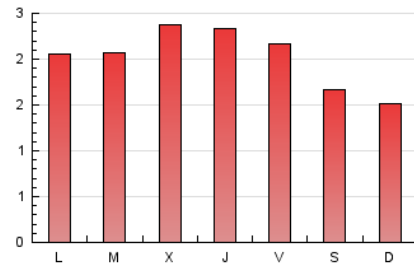

1. Cifras totales y promedios (Nacional e Internacional)

MES - AÑO	NAVEGADORES UNICOS	VISITAS	PAGINAS
Abril - 2024	3.022	4.268	6.078
PROMEDIO DIARIO	127	142	203
PROMEDIO LUNES-VIERNES	132	148	218
PROMEDIO SABADO-DOMINGO	113	127	159
PAGINAS / VISITAS	1,42		
DURACION MEDIA VISITAS	0:03:47		
TIEMPO INTERACCIÓN MEDIO	0:00:43		

2. Secciones (Nacional e Internacional)

	PAGINAS	%
HOME	1.711	28.15 %
RESTO	4.367	71.85 %

3. Por día del mes (Nacional e Internacional)

Día	N. únicos	Visitas	Páginas	Día	N. únicos	Visitas	Páginas	Día	N. únicos	Visitas	Páginas
1	103	113	200	11	115	131	193	21	97	109	142
2	142	153	236	12	115	123	166	22	95	102	142
3	205	232	335	13	111	119	140	23	151	159	241
4	155	178	247	14	84	97	107	24	131	154	225
5	166	187	288	15	127	150	230	25	160	178	264
6	130	147	204	16	133	147	198	26	121	140	203
7	104	118	163	17	128	139	189	27	124	149	185
8	111	129	202	18	153	170	228	28	146	160	193
9	106	114	174	19	138	154	207	29	127	148	252
10	119	127	199	20	109	120	140	30	105	121	185

4. Gráficas (Nacional e Internacional)

4.1 Por día de la semana (promedio)

N. únicos / Visitas (x 100)

Páginas (x 100)

4.2 Por franja horaria (promedio)

Visitas_ (x 1000)

Páginas (x 1000)

4.3 Por meses