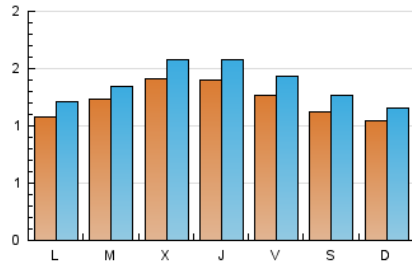

1. Cifras totales y promedios (Nacional)

MES - AÑO	NAVEGADORES UNICOS	VISITAS	PAGINAS
Abril - 2024	2.890	4.081	5.804
PROMEDIO DIARIO	122	136	193
PROMEDIO LUNES-VIERNES	127	141	209
PROMEDIO SABADO-DOMINGO	108	122	151
PAGINAS / VISITAS	1,42		
DURACION MEDIA VISITAS	0:03:50		
TIEMPO INTERACCIÓN MEDIO	0:00:43		

2. Secciones (Nacional)

	PAGINAS	%
HOME	1.650	28.43 %
RESTO	4.154	71.57 %

3. Por día del mes (Nacional)

Día	N. únicos	Visitas	Páginas	Día	N. únicos	Visitas	Páginas	Día	N. únicos	Visitas	Páginas
1	101	110	195	11	109	125	187	21	93	105	135
2	137	148	230	12	104	112	156	22	91	98	138
3	198	225	328	13	105	113	133	23	150	158	240
4	149	172	239	14	81	94	103	24	128	151	222
5	156	177	270	15	125	140	197	25	154	170	250
6	123	140	194	16	128	142	192	26	117	136	199
7	101	113	158	17	127	138	188	27	115	139	166
8	103	119	185	18	149	166	220	28	140	153	183
9	100	108	168	19	132	148	201	29	121	136	233
10	111	117	187	20	105	116	136	30	100	112	171

4. Gráficas (Nacional)

4.1 Por día de la semana (promedio)

N. únicos / Visitas (x 100)

Páginas (x 100)

4.2 Por franja horaria (promedio)

Visitas_ (x 1000)

Páginas (x 1000)

4.3 Por meses